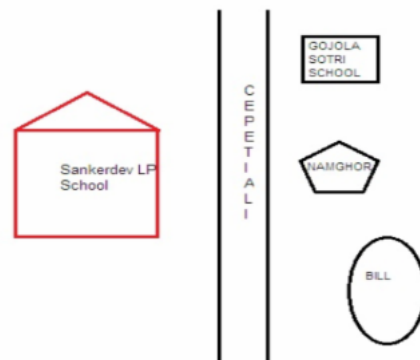

নিৰ্বাচক পঞ্জীয়ন বিষয়াৰ স্বাক্ষৰ

Nazri Naksha

Google Map View

Polling Station Building Front View

ভোটগ্ৰহন কেন্দ্ৰৰ সন্মুখৰ দৃশ্য

Cad View

Key MAP View

1 নাম : প্রহ্লাদ দাস পিতাৰ নাম: উমাকান্ত দাস ঘৰ নং : ৩০ বয়স : 40 লিঙ্গ : পুৰুষ	BVR5844597 ফটো উপলব্ধ	2 নাম : মোধুশিতা দাস স্বামীৰ নাম: দিগন্ত দাস ঘৰ নং : 59 বয়স : 21 লিঙ্গ : মহিলা	GXO0122952 ফটো উপলব্ধ	3 নাম : নিৰলা দাস স্বামীৰ নাম: মোহন দাস ঘৰ নং : ৮২ বয়স : 49 লিঙ্গ : মহিলা	BVR5838028 ফটো উপলব্ধ
4 নাম : দেৱজিত দাস মাতৃৰ নাম: নিৰলা দাস ঘৰ নং : ৮২ বয়স : 32 লিঙ্গ : পুৰুষ	BVR0258061 ফটো উপলব্ধ	5 নাম : পখিলা দাস স্বামীৰ নাম: উপেন দাস ঘৰ নং : ৮৩ বয়স : 78 লিঙ্গ : মহিলা	BVR5838039 ফটো উপলব্ধ	6 নাম : ফুল দাস স্বামীৰ নাম: উপেন দাস ঘৰ নং : ৮৩ বয়স : 76 লিঙ্গ : মহিলা	BVR5838040 ফটো উপলব্ধ
7 নাম : স্কীৰেশ্বৰী দাস পিতাৰ নাম: উপেন দাস ঘৰ নং : ৮৩ বয়স : 56 লিঙ্গ : মহিলা	BVR5838051 ফটো উপলব্ধ	8 নাম : জিতেন দাস পিতাৰ নাম: উপেন দাস ঘৰ নং : ৮৩ বয়স : 47 লিঙ্গ : পুৰুষ	BVR5838084 ফটো উপলব্ধ	9 নাম : চিত্ৰলেখা দাস স্বামীৰ নাম: জিতেন দাস ঘৰ নং : ৮৩ বয়স : 35 লিঙ্গ : মহিলা	BVR5838095 ফটো উপলব্ধ
10 নাম : নিহাৰিকা দাস পিতাৰ নাম: ঘনকান্ত দাস ঘৰ নং : ৮৩ বয়স : 25 লিঙ্গ : মহিলা	BVR0570739 ফটো উপলব্ধ	11 নাম : ঘনকান্ত দাস পিতাৰ নাম: উপেন দাস ঘৰ নং : ৮৩ক বয়স : 52 লিঙ্গ : পুৰুষ	BVR5838062 ফটো উপলব্ধ	12 নাম : মীনা কুমাৰী দাস স্বামীৰ নাম: ঘনকান্ত দাস ঘৰ নং : 83 ক বয়স : 50 লিঙ্গ : মহিলা	BVR5838073 ফটো উপলব্ধ
13 নাম : সোমেশ্বৰ দাস পিতাৰ নাম: পদ্মধৰ দাস ঘৰ নং : ৮৫ক বয়স : 25 লিঙ্গ : পুৰুষ	BVR0575209 ফটো উপলব্ধ	14 নাম : কৰণ দাস পিতাৰ নাম: কুশল দাস ঘৰ নং : ৮৫(খ) বয়স : 22 লিঙ্গ : পুৰুষ	BVR1593672 ফটো উপলব্ধ	15 নাম : পদ্মধৰ দাস পিতাৰ নাম: অজামিল দাস ঘৰ নং : ৮৫ক বয়স : 59 লিঙ্গ : পুৰুষ	BVR5838153 ফটো উপলব্ধ
16 নাম : লিলী দাস স্বামীৰ নাম: পদ্মধৰ দাস ঘৰ নং : ৮৫ক বয়স : 56 লিঙ্গ : মহিলা	BVR5838164 ফটো উপলব্ধ	17 নাম : কুশল দাস পিতাৰ নাম: তুলন দাশ ঘৰ নং : ৮৫খ বয়স : 50 লিঙ্গ : পুৰুষ	BVR5838175 ফটো উপলব্ধ	18 নাম : তুলমনি দাস স্বামীৰ নাম: কুশল দাস ঘৰ নং : ৮৫খ বয়স : 44 লিঙ্গ : মহিলা	BVR5838186 ফটো উপলব্ধ
19 নাম : প্ৰবিণা দাস স্বামীৰ নাম: বদন দাস ঘৰ নং : ৮৬ বয়স : 43 লিঙ্গ : মহিলা	BVR5838200 ফটো উপলব্ধ	20 নাম : হেমেন্দ্ৰ প্ৰসাদ দাস মাতৃৰ নাম: প্ৰবিণা দাস ঘৰ নং : ৮৬ বয়স : 21 লিঙ্গ : পুৰুষ	BVR2183010 ফটো উপলব্ধ	21 নাম : প্ৰিয়া গগৈ স্বামীৰ নাম: হেমেন্দ্ৰ প্ৰসাদ দাস ঘৰ নং : 86 বয়স : 20 লিঙ্গ : মহিলা	GXO0092833 ফটো উপলব্ধ
22 নাম : বসন্ত দাস পিতাৰ নাম: নবীন দাস ঘৰ নং : ৮৬ক বয়স : 27 লিঙ্গ : পুৰুষ	BVR1569284 ফটো উপলব্ধ	23 নাম : ৰাজীৱ দাস মাতৃৰ নাম: প্ৰবীনা দাস ঘৰ নং : ৮৬ক বয়স : 25 লিঙ্গ : পুৰুষ	BVR0569707 ফটো উপলব্ধ	24 নাম : পাহিতা দাস স্বামীৰ নাম: ৰাজীৱ দাস ঘৰ নং : ৮৬ক বয়স : 24 লিঙ্গ : মহিলা	BVR0614412 ফটো উপলব্ধ
25 নাম : নবীন দাস পিতাৰ নাম: তুলন দাস ঘৰ নং : ৮৬ক বয়স : 57 লিঙ্গ : পুৰুষ	BVR5838211 ফটো উপলব্ধ	26 নাম : ফটিক দাস পিতাৰ নাম: কমলা দাস ঘৰ নং : ৮৬ক বয়স : 64 লিঙ্গ : পুৰুষ	BVR5838233 ফটো উপলব্ধ	27 নাম : ৰূপালী দাস স্বামীৰ নাম: ফটিক দাস ঘৰ নং : ৮৬ক বয়স : 58 লিঙ্গ : মহিলা	BVR5838244 ফটো উপলব্ধ
28 নাম : ভৈৰৱ দাস পিতাৰ নাম: ফটিক দাস ঘৰ নং : ৮৬ক বয়স : 24 লিঙ্গ : পুৰুষ	BVR1562594 ফটো উপলব্ধ	29 নাম : নমিতা দাস স্বামীৰ নাম: ভৈৰৱ দাস ঘৰ নং : ৮৬ক বয়স : 21 লিঙ্গ : মহিলা	BVR2167005 ফটো উপলব্ধ	30 নাম : জোনালী দাস স্বামীৰ নাম: প্ৰদীপ দাস ঘৰ নং : ৮৬ক বয়স : 43 লিঙ্গ : মহিলা	BVR2101613 ফটো উপলব্ধ