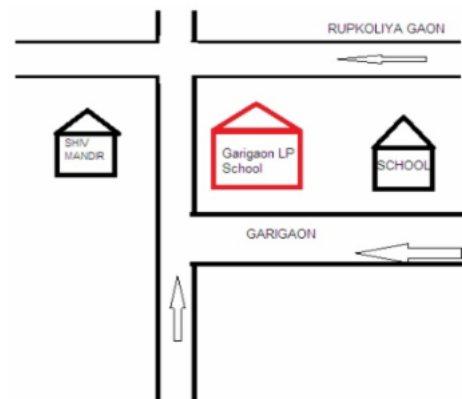

নিৰ্বাচক পঞ্জীয়ন বিষয়াৰ স্বাক্ষৰ

Nazri Naksha

Google Map View

Polling Station Building Front View

ভোটগ্ৰহন কেন্দ্ৰৰ সন্মুখৰ দৃশ্য

Cad View

Key MAP View

1 নাম : ৰুপম শইকীয়া পিতাৰ নাম: দেবেন শইকীয়া ঘৰ নং : 3 বয়স : 24 লিঙ্গ : পুৰুষ	BVR0653584 ফটো উপলব্ধ	2 নাম : বৰ্ণালী ফকন শইকীয়া স্বামীৰ নাম: দিগন্ত শইকীয়া ঘৰ নং : 8 বয়স : 27 লিঙ্গ : মহিলা	BVR0371310 ফটো উপলব্ধ	3 নাম : প্ৰনামী শইকীয়া স্বামীৰ নাম: চিদানন্দ শইকীয়া ঘৰ নং : 8 বয়স : 24 লিঙ্গ : মহিলা	BVR0606798 ফটো উপলব্ধ
4 নাম : গীতাত্ৰী শইকীয়া স্বামীৰ নাম: শৰত শইকীয়া ঘৰ নং : ৫ক বয়স : 30 লিঙ্গ : মহিলা	BVR0525220 ফটো উপলব্ধ	5 নাম : হেমন্ত শইকীয়া পিতাৰ নাম: বিপিন শইকীয়া ঘৰ নং : ৫ক বয়স : 29 লিঙ্গ : পুৰুষ	BVR0548073 ফটো উপলব্ধ	6 নাম : হীৰকজ্যোতি শইকীয়া মাতৃৰ নাম: মিনা শইকীয়া ঘৰ নং : ৬ বয়স : 24 লিঙ্গ : পুৰুষ	BVR0501718 ফটো উপলব্ধ
7 নাম : কাশিৰী শইকীয়া স্বামীৰ নাম: হিৰক জ্যোতি শইকীয়া ঘৰ নং : 6 বয়স : 20 লিঙ্গ : মহিলা	GXO0121434 ফটো উপলব্ধ	8 নাম : নিকুমনি শইকীয়া স্বামীৰ নাম: হেমন্ত শইকীয়া ঘৰ নং : ৬ক বয়স : 26 লিঙ্গ : মহিলা	BVR0488817 ফটো উপলব্ধ	9 নাম : পাপৰি বৰা শইকীয়া স্বামীৰ নাম: দেৰাজিত শইকীয়া ঘৰ নং : ৭ক বয়স : 28 লিঙ্গ : মহিলা	BVR0505297 ফটো উপলব্ধ
10 নাম : শীখা মণি মহন্ত স্বামীৰ নাম: গকুল চন্দ্ৰ মহন্ত ঘৰ নং : ৯ বয়স : 42 লিঙ্গ : মহিলা	BVR1680750 ফটো উপলব্ধ	# 11 নাম : মুদমনি মহন্ত স্বামীৰ নাম: বিষ্ণু মহন্ত ঘৰ নং : 9ক বয়স : 46 লিঙ্গ : মহিলা	BVR0548198 ফটো উপলব্ধ	12 নাম : লিজা মণি শইকীয়া মাতৃৰ নাম: শিল্পীকা শইকীয়া ঘৰ নং : ১০ক বয়স : 25 লিঙ্গ : মহিলা	BVR0506980 ফটো উপলব্ধ
13 নাম : লক্ষ্মীমাই দলে বৰা স্বামীৰ নাম: গোপাল বৰা ঘৰ নং : ২৩ক বয়স : 30 লিঙ্গ : মহিলা	BVR0524447 ফটো উপলব্ধ	14 নাম : পম্পী কলিতা দত্ত স্বামীৰ নাম: যতীন দত্ত ঘৰ নং : ২৭ বয়স : 32 লিঙ্গ : মহিলা	BVR0501965 ফটো উপলব্ধ	15 নাম : নৰেন বৰা পিতাৰ নাম: ঠগিৰাম বৰা ঘৰ নং : ২৭এ বয়স : 36 লিঙ্গ : পুৰুষ	BVR0378448 ফটো উপলব্ধ
16 নাম : মুদসাতা দত্ত মাতৃৰ নাম: জ্যোতি দত্ত ঘৰ নং : 28 বয়স : 26 লিঙ্গ : মহিলা	BVR0506212 ফটো উপলব্ধ	17 নাম : পৰিস্বিতা দত্ত মাতৃৰ নাম: জ্যোতি দত্ত ঘৰ নং : 28 বয়স : 26 লিঙ্গ : মহিলা	BVR0488163 ফটো উপলব্ধ	18 নাম : মলয় বৰা পিতাৰ নাম: অকন বৰা ঘৰ নং : 29 বয়স : 26 লিঙ্গ : পুৰুষ	BVR0371344 ফটো উপলব্ধ
# 19 নাম : গায়ত্ৰী বৰা ৰাজখোৱা স্বামীৰ নাম: হিৰেণ ৰাজখোৱা ঘৰ নং : 32ক বয়স : 46 লিঙ্গ : মহিলা	BVR0488130 ফটো উপলব্ধ	20 নাম : জানমণি চুতীয়া বৰা স্বামীৰ নাম: বসন্ত বৰা ঘৰ নং : ৩৫ক বয়স : 31 লিঙ্গ : মহিলা	BVR0507178 ফটো উপলব্ধ	21 নাম : গৌতম বৰা পিতাৰ নাম: ভূপেন বৰা ঘৰ নং : ৩৬ বয়স : 30 লিঙ্গ : পুৰুষ	BVR0507111 ফটো উপলব্ধ
22 নাম : শ্ৰেয়ালী বৰা স্বামীৰ নাম: গৌতম বৰা ঘৰ নং : 36ক বয়স : 24 লিঙ্গ : মহিলা	GXO0049726 ফটো উপলব্ধ	23 নাম : কান বৰা পিতাৰ নাম: চেনিৰাম বৰা ঘৰ নং : ৩৭ বয়স : 35 লিঙ্গ : পুৰুষ	BVR0505560 ফটো উপলব্ধ	24 নাম : সবিতা হাজৰীকা বৰা স্বামীৰ নাম: কানু বৰা ঘৰ নং : ৩৭ বয়স : 32 লিঙ্গ : মহিলা	BVR0505651 ফটো উপলব্ধ
25 নাম : ৰিতা মণি বৰা স্বামীৰ নাম: পশেন বৰা ঘৰ নং : 63 বয়স : 30 লিঙ্গ : মহিলা	BVR0626259 ফটো উপলব্ধ	26 নাম : ৰান্না বৰা স্বামীৰ নাম: পুলিন বৰা ঘৰ নং : 63 বয়স : 25 লিঙ্গ : মহিলা	BVR0513283 ফটো উপলব্ধ	27 নাম : ভাস্কৰজ্যোতি শইকীয়া পিতাৰ নাম: অতুল শইকীয়া ঘৰ নং : ৭৪ক বয়স : 35 লিঙ্গ : পুৰুষ	BVR6339748 ফটো উপলব্ধ
# 28 নাম : মুন শইকীয়া স্বামীৰ নাম: নিমল বৰা ঘৰ নং : 77ঘ বয়স : 29 লিঙ্গ : মহিলা	BVR0507475 ফটো উপলব্ধ	S 29 নাম : নিৰদা বৰা স্বামীৰ নাম: উপেন শইকীয়া ঘৰ নং : ৮২ বয়স : 43 লিঙ্গ : মহিলা	BVR0371443 ফটো উপলব্ধ	30 নাম : থানেশ্বৰ শইকীয়া পিতাৰ নাম: ঠগিৰাম শইকীয়া ঘৰ নং : ৮৩ বয়স : 35 লিঙ্গ : পুৰুষ	BVR0148999 ফটো উপলব্ধ