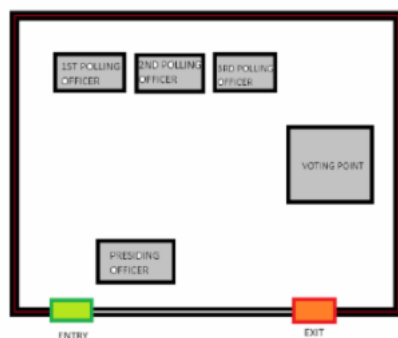

নিৰ্বাচক পঞ্জীয়ন বিষয়াৰ স্বাক্ষৰ

Nazri Naksha

Google Map View

Polling Station Building Front View

ভোটগ্ৰহন কেন্দ্ৰৰ সন্মুখৰ দৃশ্য

Cad View

Key MAP View

1 নাম : হেমকান্ত বৰা পিতাৰ নাম: কেছৰাম বৰা ঘৰ নং : ১১৩ বয়স : 60 লিঙ্গ : পুৰুষ	BVR6739146 ফটো উপলব্ধ	# 2 নাম : পবিত্ৰ শইকীয়া পিতাৰ নাম: ঘনশ্যাম শইকীয়া ঘৰ নং : 113ক বয়স : 33 লিঙ্গ : পুৰুষ	BVR6739204 ফটো উপলব্ধ	3 নাম : হিৰেন বৰা পিতাৰ নাম: হেমকান্ত বৰা ঘৰ নং : ১১৩ বয়স : 30 লিঙ্গ : পুৰুষ	BVR6744316 ফটো উপলব্ধ
4 নাম : কেশৱ বৰা পিতাৰ নাম: হেমকান্ত বৰা ঘৰ নং : ১১৩ বয়স : 26 লিঙ্গ : পুৰুষ	BVR0380493 ফটো উপলব্ধ	5 নাম : চিন্ময় শইকীয়া পিতাৰ নাম: খীৰেশ্বৰ শইকীয়া ঘৰ নং : 113ক বয়স : 19 লিঙ্গ : পুৰুষ	GXO0083402 ফটো উপলব্ধ	6 নাম : খীৰেশ্বৰ শইকীয়া পিতাৰ নাম: কহন বৰা ঘৰ নং : ১১৩ক বয়স : 49 লিঙ্গ : পুৰুষ	BVR6739180 ফটো উপলব্ধ
7 নাম : ৰশ্মিৰেখা শইকীয়া স্বামীৰ নাম: খীৰেশ্বৰ শইকীয়া ঘৰ নং : ১১৩ক বয়স : 47 লিঙ্গ : মহিলা	BVR0012232 ফটো উপলব্ধ	8 নাম : মনু শইকীয়া পিতাৰ নাম: ঘনশ্যাম শইকীয়া ঘৰ নং : ১১৩ক বয়স : 31 লিঙ্গ : পুৰুষ	BVR0012233 ফটো উপলব্ধ	9 নাম : সোনটী বৰা স্বামীৰ নাম: যোগেন্দ্ৰ বৰা ঘৰ নং : ১১৪ বয়স : 76 লিঙ্গ : মহিলা	BVR6739215 ফটো উপলব্ধ
10 নাম : সঞ্জিব বৰা পিতাৰ নাম: যোগেন্দ্ৰ বৰা ঘৰ নং : ১১৪ বয়স : 42 লিঙ্গ : পুৰুষ	BVR6739226 ফটো উপলব্ধ	11 নাম : পল্লবী গগৈ বৰা স্বামীৰ নাম: সঞ্জিব বৰা ঘৰ নং : ১১৪ বয়স : 37 লিঙ্গ : মহিলা	BVR6743835 ফটো উপলব্ধ	12 নাম : ৰাজেন শইকীয়া পিতাৰ নাম: ইন্দ্ৰেশ্বৰ শইকীয়া ঘৰ নং : 115 বয়স : 62 লিঙ্গ : পুৰুষ	BVR6736647 ফটো উপলব্ধ
13 নাম : অনিমা বৰা স্বামীৰ নাম: নৰেন বৰা ঘৰ নং : ১১৫ বয়স : 50 লিঙ্গ : মহিলা	BVR6739248 ফটো উপলব্ধ	#2 14 নাম : চিদানন্দ বৰা পিতাৰ নাম: নৰেন বৰা ঘৰ নং : ঘৰ নং 115ক বয়স : 32 লিঙ্গ : পুৰুষ	BVR6739259 ফটো উপলব্ধ	#2 15 নাম : কল্পনা কছাৰী বৰা স্বামীৰ নাম: চিদানন্দ বৰা ঘৰ নং : ঘৰ নং 115ক বয়স : 31 লিঙ্গ : মহিলা	BVR0348169 ফটো উপলব্ধ
16 নাম : টুলেন বৰা পিতাৰ নাম: নৰেন বৰা ঘৰ নং : ১১৫ বয়স : 30 লিঙ্গ : পুৰুষ	BVR6744394 ফটো উপলব্ধ	17 নাম : জানমনি হাজৰীকা বৰা স্বামীৰ নাম: টুলেন বৰা ঘৰ নং : ১১৫ বয়স : 29 লিঙ্গ : মহিলা	BVR0181909 ফটো উপলব্ধ	18 নাম : বিকাশ বৰা পিতাৰ নাম: নৰেন বৰা ঘৰ নং : ১১৫ বয়স : 27 লিঙ্গ : পুৰুষ	BVR0348367 ফটো উপলব্ধ
19 নাম : দিনাৰাম বৰা পিতাৰ নাম: জীবেশ্বৰ বৰা ঘৰ নং : ১১৬ বয়স : 64 লিঙ্গ : পুৰুষ	BVR6739271 ফটো উপলব্ধ	20 নাম : জন বৰা স্বামীৰ নাম: দিনাৰাম বৰা ঘৰ নং : ১১৬ বয়স : 58 লিঙ্গ : মহিলা	BVR6739282 ফটো উপলব্ধ	21 নাম : লতিকা দাস স্বামীৰ নাম: হেমকান্ত বৰা ঘৰ নং : 116 বয়স : 46 লিঙ্গ : মহিলা	BVR6739306 ফটো উপলব্ধ
22 নাম : হেমকান্ত বৰা পিতাৰ নাম: দিনাৰাম বৰা ঘৰ নং : ১১৬ বয়স : 45 লিঙ্গ : পুৰুষ	BVR6739293 ফটো উপলব্ধ	23 নাম : দিগন্ত বৰা পিতাৰ নাম: দিনাৰাম বৰা ঘৰ নং : ১১৬ বয়স : 39 লিঙ্গ : পুৰুষ	BVR6739328 ফটো উপলব্ধ	24 নাম : বিতু বৰা পিতাৰ নাম: দিনাৰাম বৰা ঘৰ নং : ১১৬ বয়স : 36 লিঙ্গ : পুৰুষ	BVR6739260 ফটো উপলব্ধ
25 নাম : জন বসুমতাৰী বৰা স্বামীৰ নাম: দিগন্ত বৰা ঘৰ নং : ১১৬ বয়স : 30 লিঙ্গ : মহিলা	BVR0182436 ফটো উপলব্ধ	26 নাম : সত্য প্ৰভা বৰা স্বামীৰ নাম: বিতু বৰা ঘৰ নং : ১১৬ বয়স : 24 লিঙ্গ : মহিলা	BVR1580869 ফটো উপলব্ধ	27 নাম : অনৰাগ বৰা পিতাৰ নাম: হেমকান্ত বৰা ঘৰ নং : 116 বয়স : 20 লিঙ্গ : পুৰুষ	GXO0054072 ফটো উপলব্ধ
28 নাম : কমল বৰা পিতাৰ নাম: বুদ্ধেশ্বৰ বৰা ঘৰ নং : ১১৭ বয়স : 47 লিঙ্গ : পুৰুষ	BVR6739362 ফটো উপলব্ধ	29 নাম : ভাৰতী শইকীয়া বৰা স্বামীৰ নাম: কমল বৰা ঘৰ নং : ১১৭ বয়স : 46 লিঙ্গ : মহিলা	BVR6737720 ফটো উপলব্ধ	30 নাম : ডিম্বেশ্বৰ বৰা পিতাৰ নাম: বুদ্ধেশ্বৰ বৰা ঘৰ নং : ১১৭ বয়স : 45 লিঙ্গ : পুৰুষ	BVR6739373 ফটো উপলব্ধ