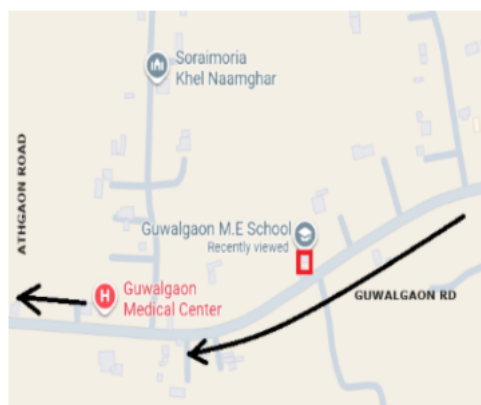

নিৰ্বাচক পঞ্জীয়ন বিষয়াৰ স্বাক্ষৰ

Nazri Naksha

Google Map View

Polling Station Building Front View

ভোটগ্ৰহন কেন্দ্ৰৰ সন্মুখৰ দৃশ্য

Cad View

Key MAP View

1 নাম : হেমকান্ত বৰা পিতাৰ নাম: কেছৰাম বৰা ঘৰ নং : ১১৩ বয়স : 60 লিঙ্গ : পুৰুষ	BVR6739146 ফটো উপলব্ধ	# 2 নাম : পবিত্ৰ শইকীয়া পিতাৰ নাম: ঘনশ্যাম শইকীয়া ঘৰ নং : 113ক বয়স : 33 লিঙ্গ : পুৰুষ	BVR6739204 ফটো উপলব্ধ	3 নাম : হিৰেন বৰা পিতাৰ নাম: হেমকান্ত বৰা ঘৰ নং : ১১৩ বয়স : 30 লিঙ্গ : পুৰুষ	BVR6744316 ফটো উপলব্ধ
4 নাম : কেশৱ বৰা পিতাৰ নাম: হেমকান্ত বৰা ঘৰ নং : ১১৩ বয়স : 26 লিঙ্গ : পুৰুষ	BVR0380493 ফটো উপলব্ধ	5 নাম : চিন্ময় শইকীয়া পিতাৰ নাম: খীৰেশ্বৰ শইকীয়া ঘৰ নং : 113ক বয়স : 19 লিঙ্গ : পুৰুষ	GXO0083402 ফটো উপলব্ধ	6 নাম : খীৰেশ্বৰ শইকীয়া পিতাৰ নাম: কহন বৰা ঘৰ নং : ১১৩ক বয়স : 49 লিঙ্গ : পুৰুষ	BVR6739180 ফটো উপলব্ধ
7 নাম : ৰশ্মিৰেখা শইকীয়া স্বামীৰ নাম: খীৰেশ্বৰ শইকীয়া ঘৰ নং : ১১৩ক বয়স : 47 লিঙ্গ : মহিলা	BVR0012232 ফটো উপলব্ধ	8 নাম : মনু শইকীয়া পিতাৰ নাম: ঘনশ্যাম শইকীয়া ঘৰ নং : ১১৩ক বয়স : 31 লিঙ্গ : পুৰুষ	BVR0012233 ফটো উপলব্ধ	9 নাম : সোনটী বৰা স্বামীৰ নাম: যোগেন্দ্ৰ বৰা ঘৰ নং : ১১৪ বয়স : 76 লিঙ্গ : মহিলা	BVR6739215 ফটো উপলব্ধ
10 নাম : সঞ্জিব বৰা পিতাৰ নাম: যোগেন্দ্ৰ বৰা ঘৰ নং : ১১৪ বয়স : 42 লিঙ্গ : পুৰুষ	BVR6739226 ফটো উপলব্ধ	11 নাম : পল্লবী গগৈ বৰা স্বামীৰ নাম: সঞ্জিব বৰা ঘৰ নং : ১১৪ বয়স : 37 লিঙ্গ : মহিলা	BVR6743835 ফটো উপলব্ধ	12 নাম : ৰাজেন শইকীয়া পিতাৰ নাম: ইন্দ্ৰেশ্বৰ শইকীয়া ঘৰ নং : 115 বয়স : 62 লিঙ্গ : পুৰুষ	BVR6736647 ফটো উপলব্ধ
13 নাম : অনিমা বৰা স্বামীৰ নাম: নৰেন বৰা ঘৰ নং : ১১৫ বয়স : 50 লিঙ্গ : মহিলা	BVR6739248 ফটো উপলব্ধ	#2 14 নাম : চিদানন্দ বৰা পিতাৰ নাম: নৰেন বৰা ঘৰ নং : ঘৰ নং 115ক বয়স : 32 লিঙ্গ : পুৰুষ	BVR6739259 ফটো উপলব্ধ	#2 15 নাম : কল্পনা কছাৰী বৰা স্বামীৰ নাম: চিদানন্দ বৰা ঘৰ নং : ঘৰ নং 115ক বয়স : 31 লিঙ্গ : মহিলা	BVR0348169 ফটো উপলব্ধ
16 নাম : টুলেন বৰা পিতাৰ নাম: নৰেন বৰা ঘৰ নং : ১১৫ বয়স : 30 লিঙ্গ : পুৰুষ	BVR6744394 ফটো উপলব্ধ	17 নাম : জানমনি হাজৰীকা বৰা স্বামীৰ নাম: টুলেন বৰা ঘৰ নং : ১১৫ বয়স : 29 লিঙ্গ : মহিলা	BVR0181909 ফটো উপলব্ধ	18 নাম : বিকাশ বৰা পিতাৰ নাম: নৰেন বৰা ঘৰ নং : ১১৫ বয়স : 27 লিঙ্গ : পুৰুষ	BVR0348367 ফটো উপলব্ধ
19 নাম : দিনাৰাম বৰা পিতাৰ নাম: জীবেশ্বৰ বৰা ঘৰ নং : ১১৬ বয়স : 64 লিঙ্গ : পুৰুষ	BVR6739271 ফটো উপলব্ধ	20 নাম : জন বৰা স্বামীৰ নাম: দিনাৰাম বৰা ঘৰ নং : ১১৬ বয়স : 58 লিঙ্গ : মহিলা	BVR6739282 ফটো উপলব্ধ	21 নাম : লতিকা দাস স্বামীৰ নাম: হেমকান্ত বৰা ঘৰ নং : 116 বয়স : 46 লিঙ্গ : মহিলা	BVR6739306 ফটো উপলব্ধ
22 নাম : হেমকান্ত বৰা পিতাৰ নাম: দিনাৰাম বৰা ঘৰ নং : ১১৬ বয়স : 45 লিঙ্গ : পুৰুষ	BVR6739293 ফটো উপলব্ধ	23 নাম : দিগন্ত বৰা পিতাৰ নাম: দিনাৰাম বৰা ঘৰ নং : ১১৬ বয়স : 39 লিঙ্গ : পুৰুষ	BVR6739328 ফটো উপলব্ধ	24 নাম : বিতু বৰা পিতাৰ নাম: দিনাৰাম বৰা ঘৰ নং : ১১৬ বয়স : 36 লিঙ্গ : পুৰুষ	BVR6739260 ফটো উপলব্ধ
25 নাম : জন বসুমতাৰী বৰা স্বামীৰ নাম: দিগন্ত বৰা ঘৰ নং : ১১৬ বয়স : 30 লিঙ্গ : মহিলা	BVR0182436 ফটো উপলব্ধ	26 নাম : সত্য প্ৰভা বৰা স্বামীৰ নাম: বিতু বৰা ঘৰ নং : ১১৬ বয়স : 24 লিঙ্গ : মহিলা	BVR1580869 ফটো উপলব্ধ	27 নাম : অনৰাগ বৰা পিতাৰ নাম: হেমকান্ত বৰা ঘৰ নং : 116 বয়স : 20 লিঙ্গ : পুৰুষ	GXO0054072 ফটো উপলব্ধ
28 নাম : কমল বৰা পিতাৰ নাম: বুদ্ধেশ্বৰ বৰা ঘৰ নং : ১১৭ বয়স : 47 লিঙ্গ : পুৰুষ	BVR6739362 ফটো উপলব্ধ	29 নাম : ভাৰতী শইকীয়া বৰা স্বামীৰ নাম: কমল বৰা ঘৰ নং : ১১৭ বয়স : 46 লিঙ্গ : মহিলা	BVR6737720 ফটো উপলব্ধ	30 নাম : ডিম্বেশ্বৰ বৰা পিতাৰ নাম: বুদ্ধেশ্বৰ বৰা ঘৰ নং : ১১৭ বয়স : 45 লিঙ্গ : পুৰুষ	BVR6739373 ফটো উপলব্ধ