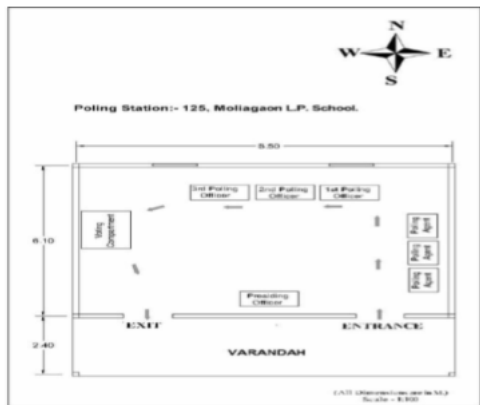

নিৰ্বাচক পঞ্জীয়ন বিষয়াৰ স্বাক্ষৰ

Nazri Naksha

Google Map View

Polling Station Building Front View

ভোটগ্ৰহন কেন্দ্ৰৰ সন্মুখৰ দৃশ্য

Cad View

Key MAP View

1 নাম : বাধিকা দলে পাণ্ড স্বামীৰ নাম: প্রফুল্ল পাণ্ড ঘৰ নং : 7 বয়স : 23 লিঙ্গ : মহিলা	GXO0122648 ফটো উপলব্ধ	2 নাম : প্রদ্যুত বৰা পিতাৰ নাম: নবীন বৰা ঘৰ নং : 25 বয়স : 26 লিঙ্গ : পুৰুষ	GXO0113605 ফটো উপলব্ধ	3 নাম : অনামিকা চাৰহ স্বামীৰ নাম: অজিত চাৰহ ঘৰ নং : ৫৫ বয়স : 31 লিঙ্গ : মহিলা	FJS0330407 ফটো উপলব্ধ
4 নাম : কাক বৰুৱা পিতাৰ নাম: গৌবিন বৰুৱা ঘৰ নং : ৫৯ বয়স : 26 লিঙ্গ : পুৰুষ	FJS0551499 ফটো উপলব্ধ	5 নাম : জিমলী হাজৰীকা স্বামীৰ নাম: বিতুপন হাজৰীকা ঘৰ নং : 87 বয়স : 34 লিঙ্গ : মহিলা	GXO0035154 ফটো উপলব্ধ	6 নাম : দিপাংকৰ বৰা পিতাৰ নাম: অজিত বৰা ঘৰ নং : 113 বয়স : 22 লিঙ্গ : পুৰুষ	GXO0099846 ফটো উপলব্ধ
7 নাম : অনিল বৰা পিতাৰ নাম: মালিৰাম বৰা ঘৰ নং : 115 বয়স : 40 লিঙ্গ : পুৰুষ	GXO0072876 ফটো উপলব্ধ	8 নাম : ৰবীন বৰা পিতাৰ নাম: মালিৰাম বৰা ঘৰ নং : ১১৫ বয়স : 39 লিঙ্গ : পুৰুষ	FJS9939428 ফটো উপলব্ধ	9 নাম : বিনন্দ বৰা পিতাৰ নাম: আধান বৰা ঘৰ নং : ১১৫ বয়স : 39 লিঙ্গ : পুৰুষ	FJS0151555 ফটো উপলব্ধ
10 নাম : কাব্যশ্ৰী বৰা স্বামীৰ নাম: অনিল বৰা ঘৰ নং : ১১৫ বয়স : 39 লিঙ্গ : মহিলা	FJS9944267 ফটো উপলব্ধ	11 নাম : ত্ৰিবেনী বৰা স্বামীৰ নাম: মুগেন বৰা ঘৰ নং : ১১৫ বয়স : 34 লিঙ্গ : মহিলা	FJS0555706 ফটো উপলব্ধ	12 নাম : গৌবিন বৰা পিতাৰ নাম: তলৌ বৰা ঘৰ নং : ১১৬ বয়স : 62 লিঙ্গ : পুৰুষ	FJS9939439 ফটো উপলব্ধ
13 নাম : বুল বৰা স্বামীৰ নাম: গেবিন বৰা ঘৰ নং : ১১৬ বয়স : 52 লিঙ্গ : মহিলা	FJS9939440 ফটো উপলব্ধ	14 নাম : পৰান বৰা পিতাৰ নাম: গৌবিন বৰা ঘৰ নং : ১১৬ বয়স : 27 লিঙ্গ : পুৰুষ	FJS0149153 ফটো উপলব্ধ	15 নাম : ৰুমি বৰা স্বামীৰ নাম: পৰাণজ্যোতি বৰা ঘৰ নং : ১১৬ বয়স : 25 লিঙ্গ : মহিলা	FJS0474866 ফটো উপলব্ধ
16 নাম : মাইজনী বৰা স্বামীৰ নাম: কাহিনা বৰা ঘৰ নং : ১১৭ বয়স : 74 লিঙ্গ : মহিলা	FJS9939451 ফটো উপলব্ধ	17 নাম : বীনামনি বৰা পিতাৰ নাম: পবন বৰা ঘৰ নং : ১১৭ বয়স : 37 লিঙ্গ : মহিলা	FJS9939495 ফটো উপলব্ধ	18 নাম : পপী হাজৰিকা বৰা স্বামীৰ নাম: বিনন্দ বৰা ঘৰ নং : ১১৭ বয়স : 32 লিঙ্গ : মহিলা	FJS0474221 ফটো উপলব্ধ
19 নাম : অজিত বৰা পিতাৰ নাম: তলৌ বৰা ঘৰ নং : ১১৭ক বয়স : 48 লিঙ্গ : পুৰুষ	FJS9939304 ফটো উপলব্ধ	20 নাম : বেউলা বৰা স্বামীৰ নাম: অজিত বৰা ঘৰ নং : ১১৭ক বয়স : 45 লিঙ্গ : মহিলা	FJS9939315 ফটো উপলব্ধ	21 নাম : প্রফুল্ল বৰুৱা পিতাৰ নাম: সৌনাৰাম বৰুৱা ঘৰ নং : ১১৮ বয়স : 78 লিঙ্গ : পুৰুষ	FJS9939508 ফটো উপলব্ধ
22 নাম : গৌবিন বৰুৱা পিতাৰ নাম: সৌনাৰাম বৰুৱা ঘৰ নং : ১১৮ বয়স : 65 লিঙ্গ : পুৰুষ	FJS9939519 ফটো উপলব্ধ	23 নাম : অঞ্জুমনি বৰুৱা স্বামীৰ নাম: গৌবিন বৰুৱা ঘৰ নং : ১১৮ বয়স : 52 লিঙ্গ : মহিলা	FJS9939520 ফটো উপলব্ধ	24 নাম : বগী বৰুৱা অন্যান্য: প্রফুল্ল বৰুৱা ঘৰ নং : ১১৮ বয়স : 51 লিঙ্গ : মহিলা	FJS0473876 ফটো উপলব্ধ
25 নাম : দিলিপ বৰুৱা পিতাৰ নাম: পৌনা বৰুৱা ঘৰ নং : ১১৮ বয়স : 47 লিঙ্গ : পুৰুষ	FJS9939531 ফটো উপলব্ধ	26 নাম : অজিত বৰুৱা পিতাৰ নাম: পৌনা বৰুৱা ঘৰ নং : ১১৮ বয়স : 45 লিঙ্গ : পুৰুষ	FJS9939542 ফটো উপলব্ধ	27 নাম : ৰূপম বৰুৱা পিতাৰ নাম: প্রফুল্ল বৰুৱা ঘৰ নং : ১১৮ বয়স : 38 লিঙ্গ : পুৰুষ	FJS1515408 ফটো উপলব্ধ
28 নাম : বিশ্বপ্ৰতিম বৰুৱা পিতাৰ নাম: গৌবিন বৰুৱা ঘৰ নং : ১১৮ বয়স : 32 লিঙ্গ : পুৰুষ	FJS1515475 ফটো উপলব্ধ	29 নাম : চুমি পাঠক বৰুৱা স্বামীৰ নাম: অজিত বৰুৱা ঘৰ নং : ১১৮ বয়স : 31 লিঙ্গ : মহিলা	FJS0555680 ফটো উপলব্ধ	30 নাম : মনাস প্ৰতিম বৰুৱা পিতাৰ নাম: গৌবিন বৰুৱা ঘৰ নং : ১১৮ বয়স : 28 লিঙ্গ : পুৰুষ	FJS0151712 ফটো উপলব্ধ