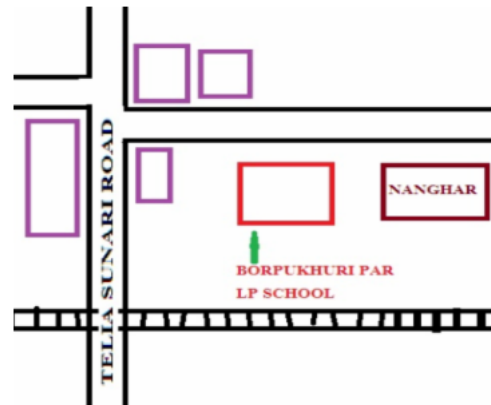

Key MAP View