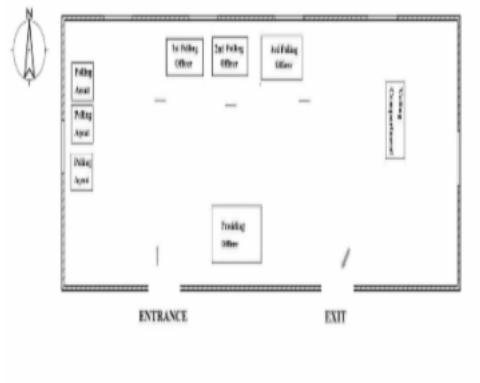

নিৰ্বাচক পঞ্জীয়ন বিষয়াৰ স্বাক্ষৰ

Nazri Naksha

Google Map View

Polling Station Building Front View

ভোটগ্ৰহন কেন্দ্ৰৰ সন্মুখৰ দৃশ্য

Cad View

Key MAP View

1 নাম : মনুট বৰিদাস পিতাৰ নাম: শ্যাম বৰিদাস ঘৰ নং : ১ বয়স : 40 লিঙ্গ : পুৰুষ	FJS6742401 ফটো উপলব্ধ	2 নাম : অনু বৰিদাস স্বামীৰ নাম: মনুট বৰিদাস ঘৰ নং : ১ বয়স : 36 লিঙ্গ : মহিলা	FJS0406751 ফটো উপলব্ধ	R 3 নাম : অনু বৰিদাস স্বামীৰ নাম: মনুট বৰিদাস ঘৰ নং : ১ বয়স : 35 লিঙ্গ : মহিলা	FJS0244798 ফটো উপলব্ধ
S 4 নাম : অনিতা বৰিদাস পিতাৰ নাম: শ্যাম বৰিদাস ঘৰ নং : ১ বয়স : 35 লিঙ্গ : মহিলা	FJS0244806 ফটো উপলব্ধ	R 5 নাম : শ্ৰীমন্ত বৰিদাস পিতাৰ নাম: শ্যাম বৰিদাস ঘৰ নং : ১ বয়স : 31 লিঙ্গ : পুৰুষ	FJS0244988 ফটো উপলব্ধ	# 6 নাম : সঞ্জয় বৰিদাস পিতাৰ নাম: শ্যাম বৰিদাস ঘৰ নং : ১ বয়স : 28 লিঙ্গ : পুৰুষ	FJS0245217 ফটো উপলব্ধ
7 নাম : শ্ৰীমন্ত বৰিদাস পিতাৰ নাম: শ্যাম বৰিদাস ঘৰ নং : ১ বয়স : 31 লিঙ্গ : পুৰুষ	FJS0404632 ফটো উপলব্ধ	8 নাম : বাধামণি বৰিদাস স্বামীৰ নাম: শ্ৰীমন্ত বৰিদাস ঘৰ নং : ১ বয়স : 32 লিঙ্গ : মহিলা	FJS0405431 ফটো উপলব্ধ	9 নাম : বঞ্জিত বৰিদাস পিতাৰ নাম: আশাৰাম বৰিদাস ঘৰ নং : ১ বয়স : 29 লিঙ্গ : পুৰুষ	FJS0159285 ফটো উপলব্ধ
R 10 নাম : সোনালী বৰিদাস স্বামীৰ নাম: বঞ্জিত বৰিদাস ঘৰ নং : ২ বয়স : 27 লিঙ্গ : মহিলা	FJS0159459 ফটো উপলব্ধ	11 নাম : নকুল বৰিদাস পিতাৰ নাম: আশাৰাম বৰিদাস ঘৰ নং : ২ বয়স : 36 লিঙ্গ : পুৰুষ	GXO0077990 ফটো উপলব্ধ	12 নাম : কলীয়া বৰিদাস পিতাৰ নাম: খেলোবা বৰিদাস ঘৰ নং : ৩ বয়স : 62 লিঙ্গ : পুৰুষ	FJS6742467 ফটো উপলব্ধ
13 নাম : পাপু বৰিদাস পিতাৰ নাম: কলীয়া বৰিদাস ঘৰ নং : ৩ বয়স : 28 লিঙ্গ : পুৰুষ	FJS0186338 ফটো উপলব্ধ	14 নাম : অতুল বৰিদাস পিতাৰ নাম: কলীয়া বৰিদাস ঘৰ নং : ৩ বয়স : 26 লিঙ্গ : পুৰুষ	FJS0337246 ফটো উপলব্ধ	15 নাম : সোণালী বৰিদাস স্বামীৰ নাম: পাপু বৰিদাস ঘৰ নং : ৩ বয়স : 27 লিঙ্গ : মহিলা	FJS0411496 ফটো উপলব্ধ
16 নাম : মাৰ বৰিদাস স্বামীৰ নাম: কজৰুবা বৰিদাস ঘৰ নং : ৪ বয়স : 65 লিঙ্গ : মহিলা	FJS6742503 ফটো উপলব্ধ	17 নাম : জোনমনী বৰিদাস স্বামীৰ নাম: কাছ বৰিদাস ঘৰ নং : ৪ বয়স : 38 লিঙ্গ : মহিলা	FJS6742525 ফটো উপলব্ধ	18 নাম : মানিক বৰিদাস পিতাৰ নাম: জয়লাল বৰিদাস ঘৰ নং : 06 বয়স : 55 লিঙ্গ : পুৰুষ	MLF1617114 ফটো উপলব্ধ
19 নাম : ভদ্রাম বৰিদাস পিতাৰ নাম: মানিক বৰিদাস ঘৰ নং : 6 বয়স : 21 লিঙ্গ : পুৰুষ	GXO0109470 ফটো উপলব্ধ	20 নাম : মহাবীৰ বৰিদাস পিতাৰ নাম: কাশি বৰিদাস ঘৰ নং : ৭ বয়স : 62 লিঙ্গ : পুৰুষ	FJS6742627 ফটো উপলব্ধ	21 নাম : পুতুমাই বৰিদাস স্বামীৰ নাম: মহাবীৰ বৰিদাস ঘৰ নং : ৭ বয়স : 56 লিঙ্গ : মহিলা	FJS6742638 ফটো উপলব্ধ
S 22 নাম : বমেন বৰিদাস পিতাৰ নাম: মহাবীৰ বৰিদাস ঘৰ নং : ৭ বয়স : 32 লিঙ্গ : পুৰুষ	FJS0226928 ফটো উপলব্ধ	23 নাম : বমেশ বৰিদাস পিতাৰ নাম: মহাবীৰ বৰিদাস ঘৰ নং : ৭ বয়স : 31 লিঙ্গ : পুৰুষ	FJS0327700 ফটো উপলব্ধ	24 নাম : কমলা বৰিদাস স্বামীৰ নাম: বমেশ বৰিদাস ঘৰ নং : ৭ বয়স : 30 লিঙ্গ : মহিলা	GXO0019604 ফটো উপলব্ধ
R 25 নাম : দৈব্যকী বৰিদাস পিতাৰ নাম: মহাবীৰ বৰিদাস ঘৰ নং : ৭ বয়স : 25 লিঙ্গ : মহিলা	FJS0326124 ফটো উপলব্ধ	26 নাম : মনুজ বৰিদাস পিতাৰ নাম: মহাবীৰ বৰিদাস ঘৰ নং : ৭ বয়স : 24 লিঙ্গ : পুৰুষ	FJS0405332 ফটো উপলব্ধ	27 নাম : বামসিং বৰিদাস পিতাৰ নাম: মাধব বৰিদাস ঘৰ নং : ৮ বয়স : 66 লিঙ্গ : পুৰুষ	FJS6742649 ফটো উপলব্ধ
28 নাম : বাধুবা বৰিদাস স্বামীৰ নাম: বামসিং বৰিদাস ঘৰ নং : ৮ বয়স : 56 লিঙ্গ : মহিলা	FJS6742650 ফটো উপলব্ধ	29 নাম : ওয়ম্প্ৰকাশ বৰিদাস পিতাৰ নাম: বামসিং বৰিদাস ঘৰ নং : ৮ বয়স : 44 লিঙ্গ : পুৰুষ	FJS6742661 ফটো উপলব্ধ	30 নাম : জয়ম্প্ৰকাশ বৰিদাস পিতাৰ নাম: বামসিং বৰিদাস ঘৰ নং : ৮ বয়স : 42 লিঙ্গ : পুৰুষ	FJS6742683 ফটো উপলব্ধ