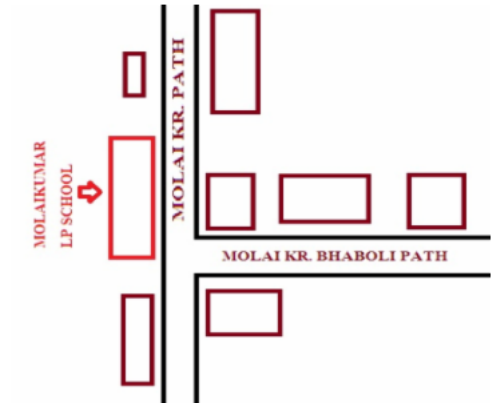

নিৰ্বাচক পঞ্জীয়ন বিষয়াৰ স্বাক্ষৰ

Nazri Naksha

Google Map View

Polling Station Building Front View

ভোটগ্ৰহন কেন্দ্ৰৰ সন্মুখৰ দৃশ্য

Cad View

Key MAP View

1 নাম : প্রতিমা দাস স্বামীৰ নাম: বঙ্কন দাস ঘৰ নং : 00 বয়স : 27 লিঙ্গ : মহিলা	GXO0072942 ফটো উপলব্ধ	2 নাম : জোনমনী লইং স্বামীৰ নাম: বাস্তৱ দাস ঘৰ নং : 000 বয়স : 24 লিঙ্গ : মহিলা	GXO0113381 ফটো উপলব্ধ	3 নাম : মাইনা দাস স্বামীৰ নাম: প্রশান্ত দাস ঘৰ নং : 000 বয়স : 22 লিঙ্গ : মহিলা	GXO0120311 ফটো উপলব্ধ
4 নাম : বলবহাদুৰ বিশ্বকৰ্মা পিতাৰ নাম: টেকবাহাদুৰ বিশ্বকৰ্মা ঘৰ নং : 1 বয়স : 61 লিঙ্গ : পুৰুষ	FJS7934567 ফটো উপলব্ধ	5 নাম : খগেশ্বৰী বিশ্বকৰ্মা স্বামীৰ নাম: বলবাহাদুৰ বিশ্বকৰ্মা ঘৰ নং : 1 বয়স : 56 লিঙ্গ : মহিলা	FJS7934578 ফটো উপলব্ধ	6 নাম : মিলন বিশ্বকৰ্মা পিতাৰ নাম: বলবাহাদুৰ বিশ্বকৰ্মা ঘৰ নং : 1 বয়স : 40 লিঙ্গ : পুৰুষ	FJS7934590 ফটো উপলব্ধ
S 7 নাম : পূজা বিশ্বকৰ্মা পিতাৰ নাম: বলবাহাদুৰ বিশ্বকৰ্মা ঘৰ নং : 1 বয়স : 24 লিঙ্গ : মহিলা	GXO0022327 ফটো উপলব্ধ	8 নাম : নবনিতা সোনাৰী স্বামীৰ নাম: সঞ্জীৱ সোনাৰী ঘৰ নং : 2 বয়স : 45 লিঙ্গ : মহিলা	FJS7934625 ফটো উপলব্ধ	9 নাম : ৰাজীৱ সোনাৰী পিতাৰ নাম: পদ্মলোচন সোনাৰী ঘৰ নং : 2 বয়স : 45 লিঙ্গ : পুৰুষ	FJS7934636 ফটো উপলব্ধ
10 নাম : অজিত সোনাৰী পিতাৰ নাম: পদ্মলোচন সোনাৰী ঘৰ নং : 2 বয়স : 39 লিঙ্গ : পুৰুষ	FJS7934647 ফটো উপলব্ধ	11 নাম : সংগীতা সোনাৰ পিতাৰ নাম: পদ্ম বাহাদুৰ সোনাৰ ঘৰ নং : 2 বয়স : 37 লিঙ্গ : মহিলা	FJS0179853 ফটো উপলব্ধ	12 নাম : চুন চোনাৰ স্বামীৰ নাম: অজিত সোনাৰ ঘৰ নং : 2 বয়স : 31 লিঙ্গ : মহিলা	FJS0179812 ফটো উপলব্ধ
# 13 নাম : তুলসী সোনাৰ স্বামীৰ নাম: ৰাজীৱ সোনাৰ ঘৰ নং : 2 বয়স : 27 লিঙ্গ : মহিলা	FJS0174011 ফটো উপলব্ধ	14 নাম : অনিতা চোনাৰ পিতাৰ নাম: হেমবাহাদুৰ চোনাৰ ঘৰ নং : 02 বয়স : 26 লিঙ্গ : মহিলা	FJS0412569 ফটো উপলব্ধ	15 নাম : অনিশা সোনাৰ মাতৃৰ নাম: নৱনিতা সোনাৰ ঘৰ নং : 2 বয়স : 21 লিঙ্গ : মহিলা	GXO0076588 ফটো উপলব্ধ
16 নাম : অঞ্জু বৰা স্বামীৰ নাম: জুৰেন বৰা ঘৰ নং : 3 বয়স : 60 লিঙ্গ : মহিলা	FJS7934716 ফটো উপলব্ধ	17 নাম : অৰূপ বৰা পিতাৰ নাম: জুৰেন বৰা ঘৰ নং : 3 বয়স : 40 লিঙ্গ : পুৰুষ	FJS7934727 ফটো উপলব্ধ	18 নাম : ৰূপক বৰা পিতাৰ নাম: জুৰেন বৰা ঘৰ নং : 3 বয়স : 35 লিঙ্গ : পুৰুষ	FJS0185918 ফটো উপলব্ধ
19 নাম : দিপক বৰা পিতাৰ নাম: জুৰেন বৰা ঘৰ নং : 3 বয়স : 33 লিঙ্গ : পুৰুষ	FJS1505302 ফটো উপলব্ধ	20 নাম : বিউতি ফকন বৰা স্বামীৰ নাম: ৰূপক বৰা ঘৰ নং : 3 বয়স : 25 লিঙ্গ : মহিলা	FJS0325506 ফটো উপলব্ধ	21 নাম : ভাই বৰা পিতাৰ নাম: সবুলৰা বৰা ঘৰ নং : 8 বয়স : 70 লিঙ্গ : পুৰুষ	FJS7934749 ফটো উপলব্ধ
22 নাম : নীৰমাই বৰা স্বামীৰ নাম: চেনীৰাম বৰা ঘৰ নং : 8 বয়স : 65 লিঙ্গ : মহিলা	FJS7934750 ফটো উপলব্ধ	23 নাম : সোনেশ্বৰ বৰা পিতাৰ নাম: সবুলৰা বৰা ঘৰ নং : 8 বয়স : 60 লিঙ্গ : পুৰুষ	FJS7934761 ফটো উপলব্ধ	24 নাম : মিন বৰা স্বামীৰ নাম: সোনেশ্বৰ বৰা ঘৰ নং : 8 বয়স : 47 লিঙ্গ : মহিলা	FJS0404301 ফটো উপলব্ধ
25 নাম : প্ৰিয়ংকা বৰা স্বামীৰ নাম: ৰূপক বৰা ঘৰ নং : 8 বয়স : 34 লিঙ্গ : মহিলা	FJS0181305 ফটো উপলব্ধ	26 নাম : মণিৰাম গৌৱলা পিতাৰ নাম: লক্ষী গৌৱলা ঘৰ নং : 5 বয়স : 60 লিঙ্গ : পুৰুষ	FJS7934794 ফটো উপলব্ধ	27 নাম : ভনি গৌৱলা স্বামীৰ নাম: মণিৰাম গৌৱলা ঘৰ নং : 5 বয়স : 55 লিঙ্গ : মহিলা	FJS7934807 ফটো উপলব্ধ
28 নাম : বাবল গৌৱলা পিতাৰ নাম: মনিৰাম গৌৱলা ঘৰ নং : 5 বয়স : 39 লিঙ্গ : পুৰুষ	FJS7934818 ফটো উপলব্ধ	29 নাম : দিপামনি কলিতা স্বামীৰ নাম: মনি কলিতা ঘৰ নং : 5 ক বয়স : 44 লিঙ্গ : মহিলা	FJS0378521 ফটো উপলব্ধ	30 নাম : দিলীপ গৌৱলা পিতাৰ নাম: দেব গৌৱলা ঘৰ নং : 6 বয়স : 55 লিঙ্গ : পুৰুষ	FJS7934830 ফটো উপলব্ধ