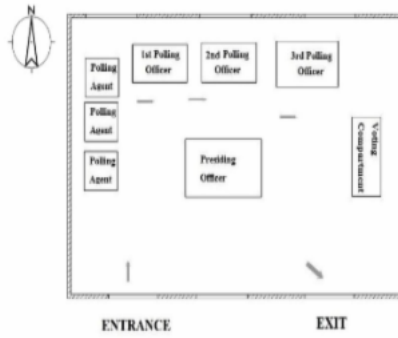

নিৰ্বাচক পঞ্জীয়ন বিষয়াৰ স্বাক্ষৰ

Nazri Naksha

Google Map View

Polling Station Building Front View

ভোটগ্ৰহন কেন্দ্ৰৰ সন্মুখৰ দৃশ্য

Cad View

Key MAP View

1 নাম : প্রতিমা দাস স্বামীৰ নাম: বঙ্কন দাস ঘৰ নং : 00 বয়স : 27 লিঙ্গ : মহিলা	GXO0072942 ফটো উপলব্ধ	2 নাম : জোনমনী লইং স্বামীৰ নাম: বাস্তৱ দাস ঘৰ নং : 000 বয়স : 24 লিঙ্গ : মহিলা	GXO0113381 ফটো উপলব্ধ	3 নাম : মাইনা দাস স্বামীৰ নাম: প্রশান্ত দাস ঘৰ নং : 000 বয়স : 22 লিঙ্গ : মহিলা	GXO0120311 ফটো উপলব্ধ
4 নাম : বলবহাদুৰ বিশ্বকৰ্মা পিতাৰ নাম: টেকবাহাদুৰ বিশ্বকৰ্মা ঘৰ নং : 1 বয়স : 61 লিঙ্গ : পুৰুষ	FJS7934567 ফটো উপলব্ধ	5 নাম : খগেশ্বৰী বিশ্বকৰ্মা স্বামীৰ নাম: বলবাহাদুৰ বিশ্বকৰ্মা ঘৰ নং : 1 বয়স : 56 লিঙ্গ : মহিলা	FJS7934578 ফটো উপলব্ধ	6 নাম : মিলন বিশ্বকৰ্মা পিতাৰ নাম: বলবাহাদুৰ বিশ্বকৰ্মা ঘৰ নং : 1 বয়স : 40 লিঙ্গ : পুৰুষ	FJS7934590 ফটো উপলব্ধ
S 7 নাম : পূজা বিশ্বকৰ্মা পিতাৰ নাম: বলবাহাদুৰ বিশ্বকৰ্মা ঘৰ নং : 1 বয়স : 24 লিঙ্গ : মহিলা	GXO0022327 ফটো উপলব্ধ	8 নাম : নবনিতা সোনাৰী স্বামীৰ নাম: সঞ্জীৱ সোনাৰী ঘৰ নং : 2 বয়স : 45 লিঙ্গ : মহিলা	FJS7934625 ফটো উপলব্ধ	9 নাম : ৰাজীৱ সোনাৰী পিতাৰ নাম: পদ্মলোচন সোনাৰী ঘৰ নং : 2 বয়স : 45 লিঙ্গ : পুৰুষ	FJS7934636 ফটো উপলব্ধ
10 নাম : অজিত সোনাৰী পিতাৰ নাম: পদ্মলোচন সোনাৰী ঘৰ নং : 2 বয়স : 39 লিঙ্গ : পুৰুষ	FJS7934647 ফটো উপলব্ধ	11 নাম : সংগীতা সোনাৰ পিতাৰ নাম: পদ্ম বাহাদুৰ সোনাৰ ঘৰ নং : 2 বয়স : 37 লিঙ্গ : মহিলা	FJS0179853 ফটো উপলব্ধ	12 নাম : চুন চোনাৰ স্বামীৰ নাম: অজিত সোনাৰ ঘৰ নং : 2 বয়স : 31 লিঙ্গ : মহিলা	FJS0179812 ফটো উপলব্ধ
# 13 নাম : তুলসী সোনাৰ স্বামীৰ নাম: ৰাজীৱ সোনাৰ ঘৰ নং : 2 বয়স : 27 লিঙ্গ : মহিলা	FJS0174011 ফটো উপলব্ধ	14 নাম : অনিতা চোনাৰ পিতাৰ নাম: হেমবাহাদুৰ চোনাৰ ঘৰ নং : 02 বয়স : 26 লিঙ্গ : মহিলা	FJS0412569 ফটো উপলব্ধ	15 নাম : অনিশা সোনাৰ মাতৃৰ নাম: নৱনিতা সোনাৰ ঘৰ নং : 2 বয়স : 21 লিঙ্গ : মহিলা	GXO0076588 ফটো উপলব্ধ
16 নাম : অঞ্জু বৰা স্বামীৰ নাম: জুৰেন বৰা ঘৰ নং : 3 বয়স : 60 লিঙ্গ : মহিলা	FJS7934716 ফটো উপলব্ধ	17 নাম : অৰূপ বৰা পিতাৰ নাম: জুৰেন বৰা ঘৰ নং : 3 বয়স : 40 লিঙ্গ : পুৰুষ	FJS7934727 ফটো উপলব্ধ	18 নাম : ৰূপক বৰা পিতাৰ নাম: জুৰেন বৰা ঘৰ নং : 3 বয়স : 35 লিঙ্গ : পুৰুষ	FJS0185918 ফটো উপলব্ধ
19 নাম : দিপক বৰা পিতাৰ নাম: জুৰেন বৰা ঘৰ নং : 3 বয়স : 33 লিঙ্গ : পুৰুষ	FJS1505302 ফটো উপলব্ধ	20 নাম : বিউতি ফকন বৰা স্বামীৰ নাম: ৰূপক বৰা ঘৰ নং : 3 বয়স : 25 লিঙ্গ : মহিলা	FJS0325506 ফটো উপলব্ধ	21 নাম : ভাই বৰা পিতাৰ নাম: সবুলৰা বৰা ঘৰ নং : 8 বয়স : 70 লিঙ্গ : পুৰুষ	FJS7934749 ফটো উপলব্ধ
22 নাম : নীৰমাই বৰা স্বামীৰ নাম: চেনীৰাম বৰা ঘৰ নং : 8 বয়স : 65 লিঙ্গ : মহিলা	FJS7934750 ফটো উপলব্ধ	23 নাম : সোনেশ্বৰ বৰা পিতাৰ নাম: সবুলৰা বৰা ঘৰ নং : 8 বয়স : 60 লিঙ্গ : পুৰুষ	FJS7934761 ফটো উপলব্ধ	24 নাম : মিন বৰা স্বামীৰ নাম: সোনেশ্বৰ বৰা ঘৰ নং : 8 বয়স : 47 লিঙ্গ : মহিলা	FJS0404301 ফটো উপলব্ধ
25 নাম : প্ৰিয়ংকা বৰা স্বামীৰ নাম: ৰূপক বৰা ঘৰ নং : 8 বয়স : 34 লিঙ্গ : মহিলা	FJS0181305 ফটো উপলব্ধ	26 নাম : মণিৰাম গৌৱলা পিতাৰ নাম: লক্ষী গৌৱলা ঘৰ নং : 5 বয়স : 60 লিঙ্গ : পুৰুষ	FJS7934794 ফটো উপলব্ধ	27 নাম : ভনি গৌৱলা স্বামীৰ নাম: মণিৰাম গৌৱলা ঘৰ নং : 5 বয়স : 55 লিঙ্গ : মহিলা	FJS7934807 ফটো উপলব্ধ
28 নাম : বাবল গৌৱলা পিতাৰ নাম: মনিৰাম গৌৱলা ঘৰ নং : 5 বয়স : 39 লিঙ্গ : পুৰুষ	FJS7934818 ফটো উপলব্ধ	29 নাম : দিপামনি কলিতা স্বামীৰ নাম: মনি কলিতা ঘৰ নং : 5 ক বয়স : 44 লিঙ্গ : মহিলা	FJS0378521 ফটো উপলব্ধ	30 নাম : দিলীপ গৌৱলা পিতাৰ নাম: দেব গৌৱলা ঘৰ নং : 6 বয়স : 55 লিঙ্গ : পুৰুষ	FJS7934830 ফটো উপলব্ধ