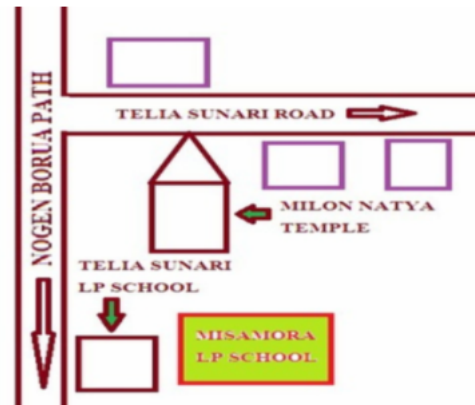

নিৰ্বাচক পঞ্জীয়ন বিষয়াৰ স্বাক্ষৰ

Nazri Naksha

Google Map View

Polling Station Building Front View

ভোটগ্ৰহন কেন্দ্ৰৰ সন্মুখৰ দৃশ্য

Cad View

Key MAP View

#2 1 নাম : অঞ্জনা পেগু স্বামীৰ নাম: জাজেদিশ্বৰ পেগু ঘৰ নং : 00 বয়স : 39 লিঙ্গ : মহিলা	FJS7738092 ফটো উপলব্ধ	S2 2 নাম : বশ্মি বৰা স্বামীৰ নাম: পাপু বৰা ঘৰ নং : 00 বয়স : 27 লিঙ্গ : মহিলা	GXO0107037 ফটো উপলব্ধ	3 নাম : জুৰি পেগু পিতাৰ নাম: পেমা পেগু ঘৰ নং : 00 বয়স : 27 লিঙ্গ : মহিলা	GRD0473710 ফটো উপলব্ধ
4 নাম : তৰা মিছং পেগু স্বামীৰ নাম: দুৰ্ভ পেগু ঘৰ নং : 000 বয়স : 21 লিঙ্গ : মহিলা	GXO0118265 ফটো উপলব্ধ	5 নাম : জ্যোতি বৰি পেগু স্বামীৰ নাম: আকাশ পেগু ঘৰ নং : 000 বয়স : 20 লিঙ্গ : মহিলা	GXO0120451 ফটো উপলব্ধ	6 নাম : পদ্ম পেগু পিতাৰ নাম: নাৰায়ণ পেগু ঘৰ নং : 1 বয়স : 62 লিঙ্গ : পুৰুষ	FJS7742145 ফটো উপলব্ধ
7 নাম : নাৰায়ণ পেগু পিতাৰ নাম: পদ্ম পেগু ঘৰ নং : 01 বয়স : 47 লিঙ্গ : পুৰুষ	FJS7734578 ফটো উপলব্ধ	8 নাম : জুৰি পেগু স্বামীৰ নাম: শংকৰ পেগু ঘৰ নং : 1 বয়স : 32 লিঙ্গ : মহিলা	FJS0182642 ফটো উপলব্ধ	9 নাম : মেনৌ টায়ে পেগু স্বামীৰ নাম: নাৰায়ণ পেগু ঘৰ নং : 1 বয়স : 30 লিঙ্গ : মহিলা	FJS0309831 ফটো উপলব্ধ
10 নাম : শংকৰ পেগু পিতাৰ নাম: পদ্মধৰ পেগু ঘৰ নং : 1 বয়স : 30 লিঙ্গ : পুৰুষ	FJS7734590 ফটো উপলব্ধ	11 নাম : বাধিকা পেগু স্বামীৰ নাম: নৱজিত পেগু ঘৰ নং : 1 কু বয়স : 28 লিঙ্গ : মহিলা	FJS0451815 ফটো উপলব্ধ	12 নাম : নৱজিত পেগু পিতাৰ নাম: পদ্মধৰ পেগু ঘৰ নং : 1 কু বয়স : 24 লিঙ্গ : পুৰুষ	FJS0451591 ফটো উপলব্ধ
13 নাম : দীপক ঠেঙাল পিতাৰ নাম: বোধেশ্বৰ ঠেঙাল ঘৰ নং : 2 বয়স : 55 লিঙ্গ : পুৰুষ	FJS7734603 ফটো উপলব্ধ	14 নাম : বীণা ঠেঙাল স্বামীৰ নাম: দীপক ঠেঙাল ঘৰ নং : 2 বয়স : 50 লিঙ্গ : মহিলা	FJS7734614 ফটো উপলব্ধ	15 নাম : প্ৰিয়কান্ত ঠেঙাল পিতাৰ নাম: দীপক ঠেঙাল ঘৰ নং : 2 বয়স : 25 লিঙ্গ : পুৰুষ	FJS0501106 ফটো উপলব্ধ
16 নাম : প্ৰফুল্ল দলে পিতাৰ নাম: ভগী দলে ঘৰ নং : 5 বয়স : 70 লিঙ্গ : পুৰুষ	FJS7734636 ফটো উপলব্ধ	17 নাম : ৰূপেশ্বৰী দলে স্বামীৰ নাম: প্ৰফুল্ল দলে ঘৰ নং : 5 বয়স : 65 লিঙ্গ : মহিলা	FJS7734647 ফটো উপলব্ধ	18 নাম : ক্ষীতিশ দলে পিতাৰ নাম: ভগী দলে ঘৰ নং : 5 বয়স : 65 লিঙ্গ : পুৰুষ	FJS7734658 ফটো উপলব্ধ
19 নাম : যমুনা দলে পিতাৰ নাম: ভগী দলে ঘৰ নং : 5 বয়স : 55 লিঙ্গ : পুৰুষ	FJS7734669 ফটো উপলব্ধ	20 নাম : বীণামতি পেগু দলে স্বামীৰ নাম: ক্ষীতিশ দলে ঘৰ নং : 5 বয়স : 55 লিঙ্গ : মহিলা	GXO0002568 ফটো উপলব্ধ	21 নাম : কামিনী দলে স্বামীৰ নাম: যমুনা দলে ঘৰ নং : 5 বয়স : 50 লিঙ্গ : মহিলা	FJS7734670 ফটো উপলব্ধ
22 নাম : পৰেশ দলে পিতাৰ নাম: যমুনা দলে ঘৰ নং : 5 বয়স : 27 লিঙ্গ : পুৰুষ	FJS0452847 ফটো উপলব্ধ	23 নাম : বাণী দলে পিতাৰ নাম: যমুনা দলে ঘৰ নং : 5 বয়স : 21 লিঙ্গ : মহিলা	GXO0010256 ফটো উপলব্ধ	24 নাম : ইলাছী দলে স্বামীৰ নাম: মনাই দলে ঘৰ নং : 6 বয়স : 75 লিঙ্গ : মহিলা	FJS7734761 ফটো উপলব্ধ
25 নাম : বেচতী দলে স্বামীৰ নাম: মনাই দলে ঘৰ নং : 6 বয়স : 70 লিঙ্গ : মহিলা	FJS7734772 ফটো উপলব্ধ	26 নাম : পূৰ্ণিমা দলে স্বামীৰ নাম: নিপেন দলে ঘৰ নং : 6 বয়স : 48 লিঙ্গ : মহিলা	FJS7734807 ফটো উপলব্ধ	27 নাম : দেবকান্ত দলে পিতাৰ নাম: মনাই দলে ঘৰ নং : 6 বয়স : 44 লিঙ্গ : পুৰুষ	FJS7734818 ফটো উপলব্ধ
28 নাম : জোৰাৱতী দলে স্বামীৰ নাম: দেবকান্ত দলে ঘৰ নং : 6 বয়স : 42 লিঙ্গ : মহিলা	FJS7734829 ফটো উপলব্ধ	29 নাম : বিনোদ দলে পিতাৰ নাম: মনাই দলে ঘৰ নং : 6 বয়স : 33 লিঙ্গ : পুৰুষ	FJS0182840 ফটো উপলব্ধ	30 নাম : নিৰ্মল দলে পিতাৰ নাম: মনাই দলে ঘৰ নং : 6 বয়স : 28 লিঙ্গ : পুৰুষ	FJS0453076 ফটো উপলব্ধ