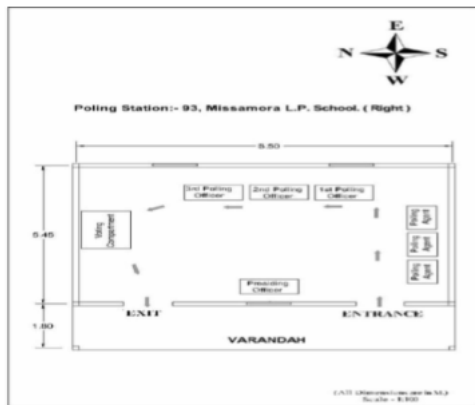

নিৰ্বাচক পঞ্জীয়ন বিষয়াৰ স্বাক্ষৰ

Nazri Naksha

Google Map View

Polling Station Building Front View

ভোটগ্ৰহন কেন্দ্ৰৰ সন্মুখৰ দৃশ্য

Cad View

Key MAP View

#2 1 নাম : অঞ্জনা পেগু স্বামীৰ নাম: জাজেদিশ্বৰ পেগু ঘৰ নং : 00 বয়স : 39 লিঙ্গ : মহিলা	FJS7738092 ফটো উপলব্ধ	S2 2 নাম : বশ্মি বৰা স্বামীৰ নাম: পাপু বৰা ঘৰ নং : 00 বয়স : 27 লিঙ্গ : মহিলা	GXO0107037 ফটো উপলব্ধ	3 নাম : জুৰি পেগু পিতাৰ নাম: পেমা পেগু ঘৰ নং : 00 বয়স : 27 লিঙ্গ : মহিলা	GRD0473710 ফটো উপলব্ধ
4 নাম : তৰা মিছং পেগু স্বামীৰ নাম: দুৰ্ভ পেগু ঘৰ নং : 000 বয়স : 21 লিঙ্গ : মহিলা	GXO0118265 ফটো উপলব্ধ	5 নাম : জ্যোতি বৰি পেগু স্বামীৰ নাম: আকাশ পেগু ঘৰ নং : 000 বয়স : 20 লিঙ্গ : মহিলা	GXO0120451 ফটো উপলব্ধ	6 নাম : পদ্ম পেগু পিতাৰ নাম: নাৰায়ণ পেগু ঘৰ নং : 1 বয়স : 62 লিঙ্গ : পুৰুষ	FJS7742145 ফটো উপলব্ধ
7 নাম : নাৰায়ণ পেগু পিতাৰ নাম: পদ্ম পেগু ঘৰ নং : 01 বয়স : 47 লিঙ্গ : পুৰুষ	FJS7734578 ফটো উপলব্ধ	8 নাম : জুৰি পেগু স্বামীৰ নাম: শংকৰ পেগু ঘৰ নং : 1 বয়স : 32 লিঙ্গ : মহিলা	FJS0182642 ফটো উপলব্ধ	9 নাম : মেনৌ টায়ে পেগু স্বামীৰ নাম: নাৰায়ণ পেগু ঘৰ নং : 1 বয়স : 30 লিঙ্গ : মহিলা	FJS0309831 ফটো উপলব্ধ
10 নাম : শংকৰ পেগু পিতাৰ নাম: পদ্মধৰ পেগু ঘৰ নং : 1 বয়স : 30 লিঙ্গ : পুৰুষ	FJS7734590 ফটো উপলব্ধ	11 নাম : বাধিকা পেগু স্বামীৰ নাম: নৱজিত পেগু ঘৰ নং : 1 কু বয়স : 28 লিঙ্গ : মহিলা	FJS0451815 ফটো উপলব্ধ	12 নাম : নৱজিত পেগু পিতাৰ নাম: পদ্মধৰ পেগু ঘৰ নং : 1 কু বয়স : 24 লিঙ্গ : পুৰুষ	FJS0451591 ফটো উপলব্ধ
13 নাম : দীপক ঠেঙাল পিতাৰ নাম: বোধেশ্বৰ ঠেঙাল ঘৰ নং : 2 বয়স : 55 লিঙ্গ : পুৰুষ	FJS7734603 ফটো উপলব্ধ	14 নাম : বীণা ঠেঙাল স্বামীৰ নাম: দীপক ঠেঙাল ঘৰ নং : 2 বয়স : 50 লিঙ্গ : মহিলা	FJS7734614 ফটো উপলব্ধ	15 নাম : প্ৰিয়কান্ত ঠেঙাল পিতাৰ নাম: দীপক ঠেঙাল ঘৰ নং : 2 বয়স : 25 লিঙ্গ : পুৰুষ	FJS0501106 ফটো উপলব্ধ
16 নাম : প্ৰফুল্ল দলে পিতাৰ নাম: ভগী দলে ঘৰ নং : 5 বয়স : 70 লিঙ্গ : পুৰুষ	FJS7734636 ফটো উপলব্ধ	17 নাম : ৰূপেশ্বৰী দলে স্বামীৰ নাম: প্ৰফুল্ল দলে ঘৰ নং : 5 বয়স : 65 লিঙ্গ : মহিলা	FJS7734647 ফটো উপলব্ধ	18 নাম : ক্ষীতিশ দলে পিতাৰ নাম: ভগী দলে ঘৰ নং : 5 বয়স : 65 লিঙ্গ : পুৰুষ	FJS7734658 ফটো উপলব্ধ
19 নাম : যমুনা দলে পিতাৰ নাম: ভগী দলে ঘৰ নং : 5 বয়স : 55 লিঙ্গ : পুৰুষ	FJS7734669 ফটো উপলব্ধ	20 নাম : বীণামতি পেগু দলে স্বামীৰ নাম: ক্ষীতিশ দলে ঘৰ নং : 5 বয়স : 55 লিঙ্গ : মহিলা	GXO0002568 ফটো উপলব্ধ	21 নাম : কামিনী দলে স্বামীৰ নাম: যমুনা দলে ঘৰ নং : 5 বয়স : 50 লিঙ্গ : মহিলা	FJS7734670 ফটো উপলব্ধ
22 নাম : পৰেশ দলে পিতাৰ নাম: যমুনা দলে ঘৰ নং : 5 বয়স : 27 লিঙ্গ : পুৰুষ	FJS0452847 ফটো উপলব্ধ	23 নাম : বাণী দলে পিতাৰ নাম: যমুনা দলে ঘৰ নং : 5 বয়স : 21 লিঙ্গ : মহিলা	GXO0010256 ফটো উপলব্ধ	24 নাম : ইলাছী দলে স্বামীৰ নাম: মনাই দলে ঘৰ নং : 6 বয়স : 75 লিঙ্গ : মহিলা	FJS7734761 ফটো উপলব্ধ
25 নাম : বেচতী দলে স্বামীৰ নাম: মনাই দলে ঘৰ নং : 6 বয়স : 70 লিঙ্গ : মহিলা	FJS7734772 ফটো উপলব্ধ	26 নাম : পূৰ্ণিমা দলে স্বামীৰ নাম: নিপেন দলে ঘৰ নং : 6 বয়স : 48 লিঙ্গ : মহিলা	FJS7734807 ফটো উপলব্ধ	27 নাম : দেবকান্ত দলে পিতাৰ নাম: মনাই দলে ঘৰ নং : 6 বয়স : 44 লিঙ্গ : পুৰুষ	FJS7734818 ফটো উপলব্ধ
28 নাম : জোৰাৱতী দলে স্বামীৰ নাম: দেবকান্ত দলে ঘৰ নং : 6 বয়স : 42 লিঙ্গ : মহিলা	FJS7734829 ফটো উপলব্ধ	29 নাম : বিনোদ দলে পিতাৰ নাম: মনাই দলে ঘৰ নং : 6 বয়স : 33 লিঙ্গ : পুৰুষ	FJS0182840 ফটো উপলব্ধ	30 নাম : নিৰ্মল দলে পিতাৰ নাম: মনাই দলে ঘৰ নং : 6 বয়স : 28 লিঙ্গ : পুৰুষ	FJS0453076 ফটো উপলব্ধ