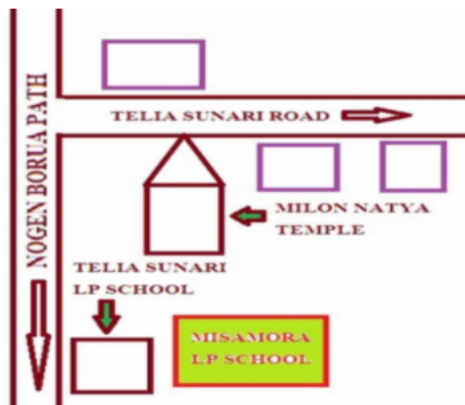

নিৰ্বাচক পঞ্জীয়ন বিষয়াৰ স্বাক্ষৰ

Nazri Naksha

Google Map View

Polling Station Building Front View

ভোটগ্ৰহন কেন্দ্ৰৰ সন্মুখৰ দৃশ্য

Cad View

Key MAP View

1 নাম : কৌলানী ঘোষ স্বামীৰ নাম: গণেশ ঘোষ ঘৰ নং : 00 বয়স : 65 লিঙ্গ : মহিলা	GXO0042952 ফটো উপলব্ধ	2 নাম : ৰঞ্জিত দাস পিতাৰ নাম: বগামল দাস ঘৰ নং : 00 বয়স : 27 লিঙ্গ : পুৰুষ	GXO0073114 ফটো উপলব্ধ	3 নাম : টনটন ঠাকুৰ পিতাৰ নাম: কামেশ্বৰ ঠাকুৰ ঘৰ নং : 000 বয়স : 26 লিঙ্গ : পুৰুষ	GXO0066936 ফটো উপলব্ধ
4 নাম : দিপিকা দলে স্বামীৰ নাম: ৰিন্টু দলে ঘৰ নং : 00 বয়স : 24 লিঙ্গ : মহিলা	GXO0117994 ফটো উপলব্ধ	# 5 নাম : চিমা পেগু পিতাৰ নাম: মনোজ পেগু ঘৰ নং : 0 বয়স : 23 লিঙ্গ : মহিলা	FJS0490003 ফটো উপলব্ধ	6 নাম : ধনঞ্জয় পাণ্ডে পিতাৰ নাম: সন্তোষ ঘৰ নং : 00 বয়স : 20 লিঙ্গ : পুৰুষ	GXO0067421 ফটো উপলব্ধ
7 নাম : বাৰ্জন্তি হৰিজন মাতৃৰ নাম: মিনতি হৰিজন ঘৰ নং : 2 বয়স : 41 লিঙ্গ : মহিলা	FJS7834573 ফটো উপলব্ধ	8 নাম : দিলিপ কুমাৰ হৰিজন পিতাৰ নাম: স্বামীনাথ হৰিজন ঘৰ নং : 2 বয়স : 39 লিঙ্গ : পুৰুষ	FJS7834562 ফটো উপলব্ধ	9 নাম : দিপক ৰবিদাস পিতাৰ নাম: স্বামীনাথ ৰবিদাস ঘৰ নং : 2 বয়স : 35 লিঙ্গ : পুৰুষ	FJS1524750 ফটো উপলব্ধ
# 10 নাম : ললিতা ৰবিদাস স্বামীৰ নাম: পৰেশ ৰবিদাস ঘৰ নং : 0 বয়স : 52 লিঙ্গ : মহিলা	FJS7834584 ফটো উপলব্ধ	# 11 নাম : ৰাজু ৰবিদাস পিতাৰ নাম: পৰেশনাথ ৰবিদাস ঘৰ নং : 0 বয়স : 40 লিঙ্গ : পুৰুষ	FJS7834595 ফটো উপলব্ধ	12 নাম : সুনীল হৰিজন পিতাৰ নাম: পৰেশনাথ হৰিজন ঘৰ নং : 0 বয়স : 39 লিঙ্গ : পুৰুষ	FJS7834608 ফটো উপলব্ধ
13 নাম : জয়া পেগু স্বামীৰ নাম: শঙ্কৰ হৰিজন ঘৰ নং : 0 বয়স : 35 লিঙ্গ : মহিলা	FJS1524705 ফটো উপলব্ধ	# 14 নাম : অনিতা কুমাৰী ৰাম স্বামীৰ নাম: ৰাজু ৰবিদাস ঘৰ নং : 0 বয়স : 33 লিঙ্গ : মহিলা	FJS0490250 ফটো উপলব্ধ	# 15 নাম : মনজিত ৰবিদাস পিতাৰ নাম: পৰেশ ৰবিদাস ঘৰ নং : 0 বয়স : 33 লিঙ্গ : পুৰুষ	FJS0491035 ফটো উপলব্ধ
# 16 নাম : বিশুজিত ৰবিদাস পিতাৰ নাম: পৰেশ ৰবিদাস ঘৰ নং : 0 বয়স : 23 লিঙ্গ : পুৰুষ	FJS0490797 ফটো উপলব্ধ	17 নাম : চুম হৰিজন স্বামীৰ নাম: বিষ্ণু হৰিজন ঘৰ নং : 0 বয়স : 23 লিঙ্গ : মহিলা	FJS0506220 ফটো উপলব্ধ	18 নাম : ৰেখামনি দলে স্বামীৰ নাম: মনজিত দলে ঘৰ নং : 8 বয়স : 45 লিঙ্গ : মহিলা	FJS0313148 ফটো উপলব্ধ
19 নাম : মনজিত দলে পিতাৰ নাম: বিপিন দলে ঘৰ নং : 8 বয়স : 36 লিঙ্গ : পুৰুষ	FJS1524761 ফটো উপলব্ধ	20 নাম : মুন দলে পিতাৰ নাম: নিচলা দলে ঘৰ নং : 5 বয়স : 72 লিঙ্গ : পুৰুষ	FJS7834620 ফটো উপলব্ধ	21 নাম : অজিত দলে পিতাৰ নাম: মুনু দলে ঘৰ নং : 5 বয়স : 38 লিঙ্গ : পুৰুষ	FJS7834642 ফটো উপলব্ধ
22 নাম : জোনালী দলে স্বামীৰ নাম: অজিত দলে ঘৰ নং : 5 বয়স : 34 লিঙ্গ : মহিলা	FJS0184754 ফটো উপলব্ধ	23 নাম : ডালিমী দলে স্বামীৰ নাম: শিৱ দলে ঘৰ নং : 5 বয়স : 25 লিঙ্গ : মহিলা	FJS0494138 ফটো উপলব্ধ	24 নাম : শিৱ দলে পিতাৰ নাম: মুনু দলে ঘৰ নং : 5 বয়স : 24 লিঙ্গ : পুৰুষ	FJS0440545 ফটো উপলব্ধ
25 নাম : শুবনী দলে স্বামীৰ নাম: মণিৰাম দলে ঘৰ নং : 6 বয়স : 74 লিঙ্গ : মহিলা	FJS7834664 ফটো উপলব্ধ	R 26 নাম : জোনাকী দলে স্বামীৰ নাম: ধমেন্দ্ৰ দলে ঘৰ নং : 6 বয়স : 41 লিঙ্গ : মহিলা	FJS4974762 ফটো উপলব্ধ	27 নাম : ধমেন্দ্ৰ দলে পিতাৰ নাম: মণিৰাম ডলে ঘৰ নং : 6 বয়স : 37 লিঙ্গ : পুৰুষ	FJS1525139 ফটো উপলব্ধ
28 নাম : ভাৰতী কৈৰী পিতাৰ নাম: শংকৰ কৈৰী ঘৰ নং : 6 বয়স : 23 লিঙ্গ : মহিলা	FJS4951083 ফটো উপলব্ধ	29 নাম : ৰঞ্জিত দলে পিতাৰ নাম: যমুনা দলে ঘৰ নং : 9 বয়স : 48 লিঙ্গ : পুৰুষ	FJS7834697 ফটো উপলব্ধ	30 নাম : ৰমেশ দলে পিতাৰ নাম: যমুনা দলে ঘৰ নং : 9 বয়স : 46 লিঙ্গ : পুৰুষ	FJS7834700 ফটো উপলব্ধ