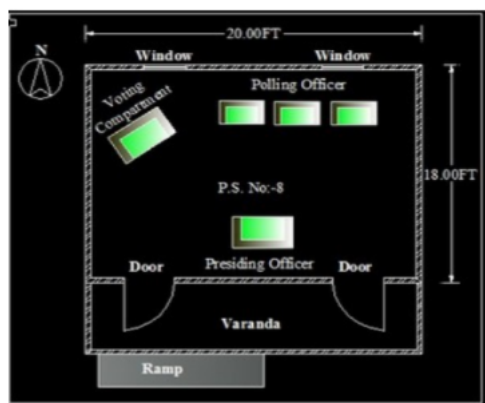

নিৰ্বাচক পঞ্জীয়ন বিষয়াৰ স্বাক্ষৰ

Nazri Naksha

Google Map View

Polling Station Building Front View

ভোটগ্ৰহন কেন্দ্ৰৰ সন্মুখৰ দৃশ্য

Cad View

Key MAP View

1 নাম : মঃ আশ্ৰফ আলি পিতাৰ নাম: মেহেৰত আলি ঘৰ নং : 00 বয়স : 65 লিঙ্গ : পুৰুষ	GRD7235678 ফটো উপলব্ধ	2 নাম : জক্তি দাস স্বামীৰ নাম: বিজয় দাস ঘৰ নং : 0 বয়স : 36 লিঙ্গ : মহিলা	GRD0423764 ফটো উপলব্ধ	3 নাম : বলিন্দ্র দাস পিতাৰ নাম: বাপধন দাস ঘৰ নং : 0 বয়স : 35 লিঙ্গ : পুৰুষ	GXO0075044 ফটো উপলব্ধ
4 নাম : দিপু দাস পিতাৰ নাম: প্রদীপ দাস ঘৰ নং : 00 বয়স : 33 লিঙ্গ : পুৰুষ	GRD0333542 ফটো উপলব্ধ	5 নাম : জিতেন দাস পিতাৰ নাম: নন্দেশ্বৰ দাস ঘৰ নং : 0 বয়স : 31 লিঙ্গ : পুৰুষ	GXO0118356 ফটো উপলব্ধ	6 নাম : মিৰাজ আলি পিতাৰ নাম: বাহাত আলি ঘৰ নং : 00 বয়স : 30 লিঙ্গ : পুৰুষ	GXO0050799 ফটো উপলব্ধ
7 নাম : চাবিয়া বেগম স্বামীৰ নাম: চহিদুৰ ৰহমান ঘৰ নং : 000 বয়স : 29 লিঙ্গ : মহিলা	GXO0114413 ফটো উপলব্ধ	8 নাম : মামনি বাউৰী স্বামীৰ নাম: ৰমল বাউৰী ঘৰ নং : 000 বয়স : 29 লিঙ্গ : মহিলা	GXO0121202 ফটো উপলব্ধ	9 নাম : জোচনা বেগম স্বামীৰ নাম: বিতুল আলি ঘৰ নং : 00 বয়স : 24 লিঙ্গ : মহিলা	GXO0094656 ফটো উপলব্ধ
10 নাম : অনিশা দুসাদ স্বামীৰ নাম: মনিন্দ্র দুসাদ ঘৰ নং : 000 বয়স : 23 লিঙ্গ : মহিলা	GXO0107557 ফটো উপলব্ধ	11 নাম : ৰঞ্জিত দাস পিতাৰ নাম: কমল দাস ঘৰ নং : 0 বয়স : 20 লিঙ্গ : পুৰুষ	GXO0064410 ফটো উপলব্ধ	12 নাম : মুজাকিৰ জামান পিতাৰ নাম: বদ্রুজ জামান আলী ঘৰ নং : 000 বয়স : 20 লিঙ্গ : পুৰুষ	GXO0125294 ফটো উপলব্ধ
13 নাম : পূজা দাস স্বামীৰ নাম: নৱজ্যোতি দাস ঘৰ নং : 21 বয়স : 21 লিঙ্গ : মহিলা	GXO0114272 ফটো উপলব্ধ	14 নাম : নৱজ্যোতি দাস পিতাৰ নাম: কাবাক দাস ঘৰ নং : 21 বয়স : 20 লিঙ্গ : পুৰুষ	GXO0056002 ফটো উপলব্ধ	15 নাম : মনীষা দাস স্বামীৰ নাম: অংকুৰ দাস ঘৰ নং : ৫০ বয়স : 26 লিঙ্গ : মহিলা	GRD1792712 ফটো উপলব্ধ
16 নাম : ভাইজান হুছেইন পিতাৰ নাম: তমিজতদিন আলি ঘৰ নং : ৮৫ বয়স : 53 লিঙ্গ : পুৰুষ	GRD0003600 ফটো উপলব্ধ	17 নাম : আবাস আলী অন্যান্য: ভাইজান আলী ঘৰ নং : ৮৫ বয়স : 51 লিঙ্গ : পুৰুষ	GRD0341933 ফটো উপলব্ধ	18 নাম : মাইন মেছ স্বামীৰ নাম: দেব মেছ ঘৰ নং : 86 বয়স : 29 লিঙ্গ : মহিলা	GXO0116574 ফটো উপলব্ধ
19 নাম : ৰমেনা বেগম পিতাৰ নাম: ইৰফান আলি ঘৰ নং : ১৬৫ বয়স : 46 লিঙ্গ : মহিলা	GRD0003860 ফটো উপলব্ধ	20 নাম : দিল্লী বেগম পিতাৰ নাম: বুলু আলি ঘৰ নং : ১৮৫ বয়স : 36 লিঙ্গ : মহিলা	GRD0469239 ফটো উপলব্ধ	21 নাম : চালেহা বেগম পিতাৰ নাম: হাইদৰ আলি ঘৰ নং : ২০১ক বয়স : 37 লিঙ্গ : মহিলা	GRD4241036 ফটো উপলব্ধ
22 নাম : ৰৌচানা বেগম স্বামীৰ নাম: ইমতিহাজ আলি ঘৰ নং : 222 বয়স : 26 লিঙ্গ : মহিলা	GXO0023986 ফটো উপলব্ধ	23 নাম : চাহিল আকতাৰ পিতাৰ নাম: লোকমান অলি ঘৰ নং : 223 বয়স : 22 লিঙ্গ : পুৰুষ	GXO0027276 ফটো উপলব্ধ	24 নাম : ৰাকেশ বাউৰী পিতাৰ নাম: জিতেন বাউৰী ঘৰ নং : ২৩১ বয়স : 27 লিঙ্গ : পুৰুষ	GRD1114289 ফটো উপলব্ধ
25 নাম : ৰূপৰেখা ৰাজবংশী স্বামীৰ নাম: ৰমেশ ৰাজবংশী ঘৰ নং : ২৪০ বয়স : 55 লিঙ্গ : মহিলা	GRD0003953 ফটো উপলব্ধ	26 নাম : ছাদাম হুছেইন পিতাৰ নাম: নাজিমত দিন ঘৰ নং : ২৪০ বয়স : 31 লিঙ্গ : পুৰুষ	GRD7242651 ফটো উপলব্ধ	27 নাম : তফিক হুছেইন পিতাৰ নাম: নাজিমত দিন ঘৰ নং : ২৪০ বয়স : 27 লিঙ্গ : পুৰুষ	GRD0151621 ফটো উপলব্ধ
28 নাম : পদাক্ষী ৰাজবংশী পিতাৰ নাম: পদম ৰাজবংশী ঘৰ নং : 240 খ বয়স : 23 লিঙ্গ : মহিলা	GXO0089128 ফটো উপলব্ধ	29 নাম : বেদাংশী ৰাজবংশী মাতৃৰ নাম: উষামনি ৰাজবংশী ঘৰ নং : 240খ বয়স : 20 লিঙ্গ : মহিলা	GXO0089136 ফটো উপলব্ধ	30 নাম : ৰঞ্জিত ৰাজবংশী পিতাৰ নাম: বিজয় ৰাজবংশী ঘৰ নং : ২৪০ক বয়স : 30 লিঙ্গ : পুৰুষ	GRD0152165 ফটো উপলব্ধ