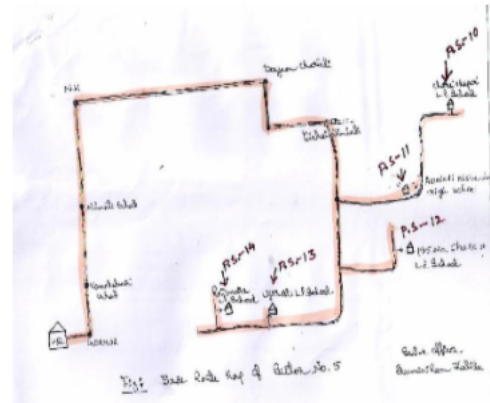

নিৰ্বাচক পঞ্জীয়ন বিষয়াৰ স্বাক্ষৰ

Nazri Naksha

Google Map View

Polling Station Building Front View

ভোটগ্ৰহন কেন্দ্ৰৰ সন্মুখৰ দৃশ্য

Cad View

Key MAP View

1 নাম : অঞ্জলি শইকীয়া পিতাৰ নাম: বঞ্জীত শইকীয়া ঘৰ নং : 0 বয়স : 33 লিঙ্গ : মহিলা	GRD0406645 ফটো উপলব্ধ	2 নাম : জিতেন শইকীয়া মাতৃৰ নাম: লেবেলী শইকীয়া ঘৰ নং : 1 বয়স : 75 লিঙ্গ : পুৰুষ	GZC0003909 ফটো উপলব্ধ	3 নাম : মুহিলা শইকীয়া স্বামীৰ নাম: জিতেন শইকীয়া ঘৰ নং : 1 বয়স : 65 লিঙ্গ : মহিলা	GZC0003910 ফটো উপলব্ধ
4 নাম : ৰুমি কাকতি পিতাৰ নাম: সত্যেন্দ্ৰ শইকীয়া ঘৰ নং : 1 বয়স : 41 লিঙ্গ : মহিলা	GZC0003911 ফটো উপলব্ধ	5 নাম : সত্যেন্দ্ৰ শইকীয়া পিতাৰ নাম: জিতেন শইকীয়া ঘৰ নং : 1 বয়স : 40 লিঙ্গ : পুৰুষ	GZC0003912 ফটো উপলব্ধ	6 নাম : ৰূপজ্যোতি শইকীয়া পিতাৰ নাম: জিতেন শইকীয়া ঘৰ নং : 1 বয়স : 36 লিঙ্গ : পুৰুষ	GZC0003913 ফটো উপলব্ধ
7 নাম : জুবী হাজৰীকা স্বামীৰ নাম: ৰূপজ্যোতি শইকীয়া ঘৰ নং : 01 বয়স : 23 লিঙ্গ : মহিলা	GZC0226761 ফটো উপলব্ধ	8 নাম : কমল বৰা মাতৃৰ নাম: ফুল বৰা ঘৰ নং : 2 বয়স : 60 লিঙ্গ : পুৰুষ	GZC0003914 ফটো উপলব্ধ	9 নাম : কিৰন বৰা স্বামীৰ নাম: কমল বৰা ঘৰ নং : 2 বয়স : 55 লিঙ্গ : মহিলা	GZC1234624 ফটো উপলব্ধ
10 নাম : বিবেন বৰা মাতৃৰ নাম: ফুল বৰা ঘৰ নং : 3 বয়স : 57 লিঙ্গ : মহিলা	GZC0003917 ফটো উপলব্ধ	11 নাম : বিন কাকতি বৰা স্বামীৰ নাম: বিবেন বৰা ঘৰ নং : 3 বয়স : 47 লিঙ্গ : মহিলা	GZC0003918 ফটো উপলব্ধ	12 নাম : লিলাৰাম বৰা পিতাৰ নাম: সাধাৰাম বৰা ঘৰ নং : 8 বয়স : 68 লিঙ্গ : পুৰুষ	GZC0003919 ফটো উপলব্ধ
E 13 নাম : প্ৰতিমা বৰা স্বামীৰ নাম: লিলাৰাম বৰা ঘৰ নং : 8 বয়স : 65 লিঙ্গ : মহিলা	GZC0003920 ফটো উপলব্ধ	14 নাম : দিগন্ত বৰা পিতাৰ নাম: লিলাৰাম বৰা ঘৰ নং : 8 বয়স : 39 লিঙ্গ : পুৰুষ	GZC1234691 ফটো উপলব্ধ	15 নাম : শ্ৰেয়ালী বৰা স্বামীৰ নাম: দিগন্ত বৰা ঘৰ নং : 8 বয়স : 29 লিঙ্গ : মহিলা	GZC0051417 ফটো উপলব্ধ
16 নাম : মহেন্দ্ৰ বৰা মাতৃৰ নাম: ফুল বৰা ঘৰ নং : 5 বয়স : 75 লিঙ্গ : পুৰুষ	GZC0003922 ফটো উপলব্ধ	17 নাম : শৰত বৰা পিতাৰ নাম: মহেন্দ্ৰ বৰা ঘৰ নং : 5 বয়স : 50 লিঙ্গ : পুৰুষ	GZC1234726 ফটো উপলব্ধ	18 নাম : হেমন্ত বৰা পিতাৰ নাম: মহেন্দ্ৰ বৰা ঘৰ নং : 5 বয়স : 44 লিঙ্গ : পুৰুষ	GZC1234748 ফটো উপলব্ধ
19 নাম : সীমা বৰা স্বামীৰ নাম: শৰত বৰা ঘৰ নং : 5 বয়স : 42 লিঙ্গ : মহিলা	GZC1234737 ফটো উপলব্ধ	20 নাম : মালাখী শইকীয়া বৰা স্বামীৰ নাম: হেমন্ত বৰা ঘৰ নং : 5 বয়স : 34 লিঙ্গ : মহিলা	GZC1240115 ফটো উপলব্ধ	21 নাম : সৰ্বেশ্বৰ বৰা পিতাৰ নাম: সবু বৰা ঘৰ নং : 6 বয়স : 44 লিঙ্গ : পুৰুষ	GZC0003924 ফটো উপলব্ধ
22 নাম : কল্পনা বৰা স্বামীৰ নাম: সৰ্বেশ্বৰ বৰা ঘৰ নং : 6 বয়স : 42 লিঙ্গ : মহিলা	GZC0003925 ফটো উপলব্ধ	23 নাম : দেবেন ভূঞা পিতাৰ নাম: মুহিৰাম ভূঞা ঘৰ নং : 9 বয়স : 50 লিঙ্গ : পুৰুষ	GZC1234793 ফটো উপলব্ধ	24 নাম : দিপালী ভূঞা স্বামীৰ নাম: দেবেন ভূঞা ঘৰ নং : 9 বয়স : 44 লিঙ্গ : মহিলা	GZC0003926 ফটো উপলব্ধ
25 নাম : নিৰব ভূঞা পিতাৰ নাম: দেবেন ভূঞা ঘৰ নং : 9 বয়স : 30 লিঙ্গ : পুৰুষ	GZC1558629 ফটো উপলব্ধ	26 নাম : পৰিষ্কাৰিতা ভূঞা পিতাৰ নাম: দেবেন ভূঞা ঘৰ নং : 9 বয়স : 25 লিঙ্গ : মহিলা	GZC0345652 ফটো উপলব্ধ	27 নাম : গোলাপী বৰা স্বামীৰ নাম: লুহিত চন্দ্ৰ বৰা ঘৰ নং : 8 বয়স : 70 লিঙ্গ : মহিলা	GZC0003928 ফটো উপলব্ধ
28 নাম : কমল বৰা পিতাৰ নাম: লবোৰাম বৰা ঘৰ নং : 9 বয়স : 77 লিঙ্গ : পুৰুষ	GZC0003929 ফটো উপলব্ধ	29 নাম : পাতলী বৰা স্বামীৰ নাম: কমল বৰা ঘৰ নং : 9 বয়স : 70 লিঙ্গ : মহিলা	GZC0003930 ফটো উপলব্ধ	30 নাম : বেন বৰা পিতাৰ নাম: কমল বৰা ঘৰ নং : 9 বয়স : 46 লিঙ্গ : মহিলা	GZC0003931 ফটো উপলব্ধ