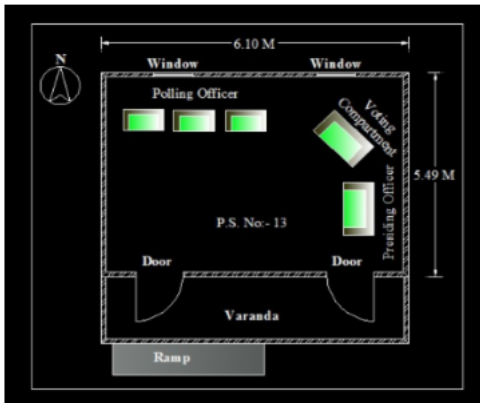

নিৰ্বাচক পঞ্জীয়ন বিষয়াৰ স্বাক্ষৰ

Nazri Naksha

Google Map View

Polling Station Building Front View

ভোটগ্ৰহন কেন্দ্ৰৰ সন্মুখৰ দৃশ্য

Cad View

Key MAP View

1 নাম : অঞ্জলি শইকীয়া পিতাৰ নাম: বঞ্জীত শইকীয়া ঘৰ নং : 0 বয়স : 33 লিঙ্গ : মহিলা	GRD0406645 ফটো উপলব্ধ	2 নাম : জিতেন শইকীয়া মাতৃৰ নাম: লেবেলী শইকীয়া ঘৰ নং : 1 বয়স : 75 লিঙ্গ : পুৰুষ	GZC0003909 ফটো উপলব্ধ	3 নাম : মুহিলা শইকীয়া স্বামীৰ নাম: জিতেন শইকীয়া ঘৰ নং : 1 বয়স : 65 লিঙ্গ : মহিলা	GZC0003910 ফটো উপলব্ধ
4 নাম : ৰুমি কাকতি পিতাৰ নাম: সত্যেন্দ্ৰ শইকীয়া ঘৰ নং : 1 বয়স : 41 লিঙ্গ : মহিলা	GZC0003911 ফটো উপলব্ধ	5 নাম : সত্যেন্দ্ৰ শইকীয়া পিতাৰ নাম: জিতেন শইকীয়া ঘৰ নং : 1 বয়স : 40 লিঙ্গ : পুৰুষ	GZC0003912 ফটো উপলব্ধ	6 নাম : ৰূপজ্যোতি শইকীয়া পিতাৰ নাম: জিতেন শইকীয়া ঘৰ নং : 1 বয়স : 36 লিঙ্গ : পুৰুষ	GZC0003913 ফটো উপলব্ধ
7 নাম : জুবী হাজৰীকা স্বামীৰ নাম: ৰূপজ্যোতি শইকীয়া ঘৰ নং : 01 বয়স : 23 লিঙ্গ : মহিলা	GZC0226761 ফটো উপলব্ধ	8 নাম : কমল বৰা মাতৃৰ নাম: ফুল বৰা ঘৰ নং : 2 বয়স : 60 লিঙ্গ : পুৰুষ	GZC0003914 ফটো উপলব্ধ	9 নাম : কিৰন বৰা স্বামীৰ নাম: কমল বৰা ঘৰ নং : 2 বয়স : 55 লিঙ্গ : মহিলা	GZC1234624 ফটো উপলব্ধ
10 নাম : বিবেন বৰা মাতৃৰ নাম: ফুল বৰা ঘৰ নং : 3 বয়স : 57 লিঙ্গ : মহিলা	GZC0003917 ফটো উপলব্ধ	11 নাম : বিন কাকতি বৰা স্বামীৰ নাম: বিবেন বৰা ঘৰ নং : 3 বয়স : 47 লিঙ্গ : মহিলা	GZC0003918 ফটো উপলব্ধ	12 নাম : লিলাৰাম বৰা পিতাৰ নাম: সাধাৰাম বৰা ঘৰ নং : 8 বয়স : 68 লিঙ্গ : পুৰুষ	GZC0003919 ফটো উপলব্ধ
E 13 নাম : প্ৰতিমা বৰা স্বামীৰ নাম: লিলাৰাম বৰা ঘৰ নং : 8 বয়স : 65 লিঙ্গ : মহিলা	GZC0003920 ফটো উপলব্ধ	14 নাম : দিগন্ত বৰা পিতাৰ নাম: লিলাৰাম বৰা ঘৰ নং : 8 বয়স : 39 লিঙ্গ : পুৰুষ	GZC1234691 ফটো উপলব্ধ	15 নাম : শ্ৰেয়ালী বৰা স্বামীৰ নাম: দিগন্ত বৰা ঘৰ নং : 8 বয়স : 29 লিঙ্গ : মহিলা	GZC0051417 ফটো উপলব্ধ
16 নাম : মহেন্দ্ৰ বৰা মাতৃৰ নাম: ফুল বৰা ঘৰ নং : 5 বয়স : 75 লিঙ্গ : পুৰুষ	GZC0003922 ফটো উপলব্ধ	17 নাম : শৰত বৰা পিতাৰ নাম: মহেন্দ্ৰ বৰা ঘৰ নং : 5 বয়স : 50 লিঙ্গ : পুৰুষ	GZC1234726 ফটো উপলব্ধ	18 নাম : হেমন্ত বৰা পিতাৰ নাম: মহেন্দ্ৰ বৰা ঘৰ নং : 5 বয়স : 44 লিঙ্গ : পুৰুষ	GZC1234748 ফটো উপলব্ধ
19 নাম : সীমা বৰা স্বামীৰ নাম: শৰত বৰা ঘৰ নং : 5 বয়স : 42 লিঙ্গ : মহিলা	GZC1234737 ফটো উপলব্ধ	20 নাম : মালাখী শইকীয়া বৰা স্বামীৰ নাম: হেমন্ত বৰা ঘৰ নং : 5 বয়স : 34 লিঙ্গ : মহিলা	GZC1240115 ফটো উপলব্ধ	21 নাম : সৰ্বেশ্বৰ বৰা পিতাৰ নাম: সবু বৰা ঘৰ নং : 6 বয়স : 44 লিঙ্গ : পুৰুষ	GZC0003924 ফটো উপলব্ধ
22 নাম : কল্পনা বৰা স্বামীৰ নাম: সৰ্বেশ্বৰ বৰা ঘৰ নং : 6 বয়স : 42 লিঙ্গ : মহিলা	GZC0003925 ফটো উপলব্ধ	23 নাম : দেবেন ভূঞা পিতাৰ নাম: মুহিৰাম ভূঞা ঘৰ নং : 9 বয়স : 50 লিঙ্গ : পুৰুষ	GZC1234793 ফটো উপলব্ধ	24 নাম : দিপালী ভূঞা স্বামীৰ নাম: দেবেন ভূঞা ঘৰ নং : 9 বয়স : 44 লিঙ্গ : মহিলা	GZC0003926 ফটো উপলব্ধ
25 নাম : নিৰব ভূঞা পিতাৰ নাম: দেবেন ভূঞা ঘৰ নং : 9 বয়স : 30 লিঙ্গ : পুৰুষ	GZC1558629 ফটো উপলব্ধ	26 নাম : পৰিষ্কাৰিতা ভূঞা পিতাৰ নাম: দেবেন ভূঞা ঘৰ নং : 9 বয়স : 25 লিঙ্গ : মহিলা	GZC0345652 ফটো উপলব্ধ	27 নাম : গোলাপী বৰা স্বামীৰ নাম: লুহিত চন্দ্ৰ বৰা ঘৰ নং : 8 বয়স : 70 লিঙ্গ : মহিলা	GZC0003928 ফটো উপলব্ধ
28 নাম : কমল বৰা পিতাৰ নাম: লবোৰাম বৰা ঘৰ নং : 9 বয়স : 77 লিঙ্গ : পুৰুষ	GZC0003929 ফটো উপলব্ধ	29 নাম : পাতলী বৰা স্বামীৰ নাম: কমল বৰা ঘৰ নং : 9 বয়স : 70 লিঙ্গ : মহিলা	GZC0003930 ফটো উপলব্ধ	30 নাম : বেন বৰা পিতাৰ নাম: কমল বৰা ঘৰ নং : 9 বয়স : 46 লিঙ্গ : মহিলা	GZC0003931 ফটো উপলব্ধ