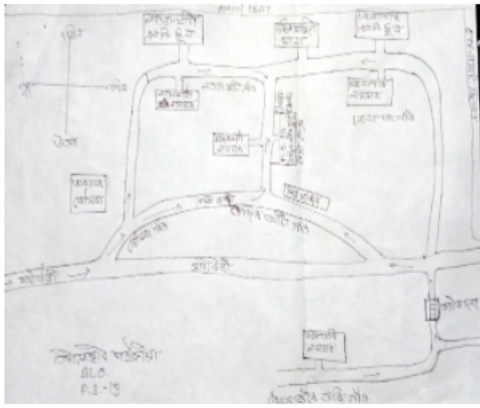

Nazri Naksha