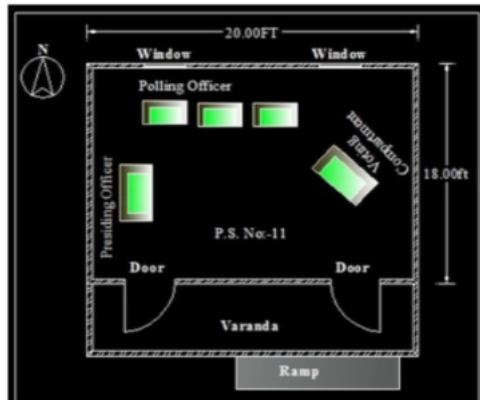

নিৰ্বাচক পঞ্জীয়ন বিষয়াৰ স্বাক্ষৰ

Nazri Naksha

Google Map View

Polling Station Building Front View

ভোটগ্ৰহন কেন্দ্ৰৰ সন্মুখৰ দৃশ্য

Cad View

Key MAP View

1 নাম : পূজা দাস পিতাৰ নাম: বিপুল দাস ঘৰ নং : ২০১ বয়স : 24 লিঙ্গ : মহিলা	GRD0443283 ফটো উপলব্ধ	2 নাম : অনন্ত দাস পিতাৰ নাম: বিনন্দ দাস ঘৰ নং : ৩৩ বয়স : 45 লিঙ্গ : পুৰুষ	GRD0454173 ফটো উপলব্ধ	3 নাম : চিৰঞ্জীৱ দাস পিতাৰ নাম: যদুমনি দাস ঘৰ নং : ৩৩ বয়স : 24 লিঙ্গ : পুৰুষ	GRD0445213 ফটো উপলব্ধ
4 নাম : আদিত্য দাস পিতাৰ নাম: নোমল দাস ঘৰ নং : ৪১৬ বয়স : 29 লিঙ্গ : পুৰুষ	GRD0412437 ফটো উপলব্ধ	5 নাম : চিমি দাস স্বামীৰ নাম: নকুল দাস ঘৰ নং : ৪৭ বয়স : 26 লিঙ্গ : মহিলা	GRD1131499 ফটো উপলব্ধ	6 নাম : দিপু দাস পিতাৰ নাম: অনন্ত দাস ঘৰ নং : ৮৯ বয়স : 25 লিঙ্গ : পুৰুষ	GRD0324244 ফটো উপলব্ধ
7 নাম : পাহী দাস পিতাৰ নাম: অৰুন দাস ঘৰ নং : ১০২ বয়স : 21 লিঙ্গ : মহিলা	GXO0023721 ফটো উপলব্ধ	8 নাম : কান্তিৰাম দাস পিতাৰ নাম: ডিম্বেশ্বৰ দাস ঘৰ নং : ১২৮ বয়স : 69 লিঙ্গ : পুৰুষ	GRD0004965 ফটো উপলব্ধ	9 নাম : বীনা দাস স্বামীৰ নাম: কান্তিৰাম দাস ঘৰ নং : ১২৮ বয়স : 64 লিঙ্গ : মহিলা	GRD0004966 ফটো উপলব্ধ
10 নাম : অজিত দাস পিতাৰ নাম: কান্তিৰাম দাস ঘৰ নং : ১২৮ বয়স : 43 লিঙ্গ : পুৰুষ	GRD0004967 ফটো উপলব্ধ	11 নাম : ৰমেশ দাস পিতাৰ নাম: কান্তিৰাম দাস ঘৰ নং : ১২৮ বয়স : 42 লিঙ্গ : পুৰুষ	GRD0004968 ফটো উপলব্ধ	12 নাম : মংগলী দাস স্বামীৰ নাম: ৰমেশ দাস ঘৰ নং : ১২৮ বয়স : 36 লিঙ্গ : মহিলা	GRD8240424 ফটো উপলব্ধ
13 নাম : প্ৰেৰনা দাস স্বামীৰ নাম: অজিত দাস ঘৰ নং : ১২৮ বয়স : 30 লিঙ্গ : মহিলা	GRD0322974 ফটো উপলব্ধ	14 নাম : নন্দেশ্বৰ দাস পিতাৰ নাম: ডিম্বেশ্বৰ দাস ঘৰ নং : ১২৯ বয়স : 59 লিঙ্গ : পুৰুষ	GRD0004969 ফটো উপলব্ধ	15 নাম : লক্ষ্মীমাই দাস স্বামীৰ নাম: নন্দেশ্বৰ দাস ঘৰ নং : ১২৯ বয়স : 49 লিঙ্গ : মহিলা	GRD8240446 ফটো উপলব্ধ
16 নাম : ধনেশ্বৰ দাস পিতাৰ নাম: মানিক দাস ঘৰ নং : ১৩০ বয়স : 64 লিঙ্গ : পুৰুষ	GRD0004970 ফটো উপলব্ধ	17 নাম : গোল দাস স্বামীৰ নাম: তেলেকা দাস ঘৰ নং : ১৩০ বয়স : 54 লিঙ্গ : মহিলা	GRD8240479 ফটো উপলব্ধ	S 18 নাম : চিৰিকা দাস স্বামীৰ নাম: উদ্ধৱ দাস ঘৰ নং : ১৩০ বয়স : 31 লিঙ্গ : মহিলা	GRD0439158 ফটো উপলব্ধ
19 নাম : নিৰাময় দাস পিতাৰ নাম: ধনেশ্বৰ দাস ঘৰ নং : ১৩০ বয়স : 29 লিঙ্গ : পুৰুষ	GRD0146423 ফটো উপলব্ধ	20 নাম : বৰ্ণালী দাস স্বামীৰ নাম: নিৰাময় দাস ঘৰ নং : ১৩০ বয়স : 24 লিঙ্গ : মহিলা	GRD0453902 ফটো উপলব্ধ	21 নাম : নয়নজ্যোতি দাস পিতাৰ নাম: বাহাদুৰ দাস ঘৰ নং : ১৩০খ বয়স : 37 লিঙ্গ : পুৰুষ	GRD0154211 ফটো উপলব্ধ
22 নাম : জোনমনি দাস স্বামীৰ নাম: মহেন্দ্ৰ দাস ঘৰ নং : ১৩০ বয়স : 37 লিঙ্গ : মহিলা	GRD0154153 ফটো উপলব্ধ	23 নাম : বাহাদুৰ দাস পিতাৰ নাম: সোনাধন দাস ঘৰ নং : ১৩০খ বয়স : 64 লিঙ্গ : পুৰুষ	GRD0004972 ফটো উপলব্ধ	24 নাম : উদ্ধৱ দাস পিতাৰ নাম: বাহাদুৰ দাস ঘৰ নং : ১৩০খ বয়স : 38 লিঙ্গ : পুৰুষ	GRD0004974 ফটো উপলব্ধ
25 নাম : বুদ্ধ দাস পিতাৰ নাম: বাহাদুৰ দাস ঘৰ নং : ১৩০খ বয়স : 37 লিঙ্গ : পুৰুষ	GRD0004975 ফটো উপলব্ধ	26 নাম : ৰূপেশ্বৰ দাস পিতাৰ নাম: মানিক দাস ঘৰ নং : ১৩১ বয়স : 51 লিঙ্গ : পুৰুষ	GRD0151936 ফটো উপলব্ধ	27 নাম : মিনা দাস স্বামীৰ নাম: ৰূপেশ্বৰ দাস ঘৰ নং : ১৩১ বয়স : 43 লিঙ্গ : মহিলা	GRD0151969 ফটো উপলব্ধ
28 নাম : পাপৰি দাস স্বামীৰ নাম: ইন্দ্ৰ দাস ঘৰ নং : ১৩১ বয়স : 40 লিঙ্গ : মহিলা	GRD0322933 ফটো উপলব্ধ	29 নাম : বিকি দাস পিতাৰ নাম: ৰূপেশ্বৰ দাস ঘৰ নং : ১৩১ বয়স : 30 লিঙ্গ : পুৰুষ	GRD0153114 ফটো উপলব্ধ	30 নাম : পংকজ দাস পিতাৰ নাম: ধমেশ্বৰ দাস ঘৰ নং : ১৩২ বয়স : 37 লিঙ্গ : পুৰুষ	GRD0022046 ফটো উপলব্ধ