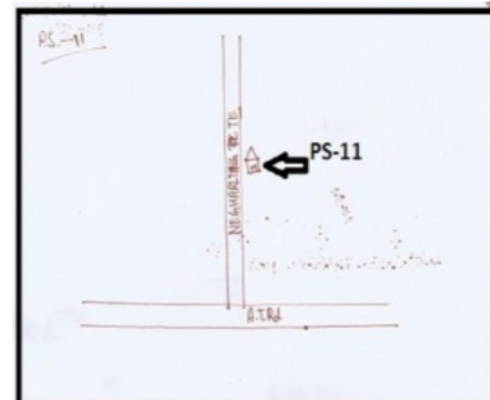

নিৰ্বাচক পঞ্জীয়ন বিষয়াৰ স্বাক্ষৰ

Nazri Naksha

Google Map View

Polling Station Building Front View

ভোটগ্ৰহন কেন্দ্ৰৰ সন্মুখৰ দৃশ্য

Cad View

Key MAP View

1 নাম : পূজা দাস পিতাৰ নাম: বিপুল দাস ঘৰ নং : ২০১ বয়স : 24 লিঙ্গ : মহিলা	GRD0443283 ফটো উপলব্ধ	2 নাম : অনন্ত দাস পিতাৰ নাম: বিনন্দ দাস ঘৰ নং : ৩৩ বয়স : 45 লিঙ্গ : পুৰুষ	GRD0454173 ফটো উপলব্ধ	3 নাম : চিৰঞ্জীৱ দাস পিতাৰ নাম: যদুমনি দাস ঘৰ নং : ৩৩ বয়স : 24 লিঙ্গ : পুৰুষ	GRD0445213 ফটো উপলব্ধ
4 নাম : আদিত্য দাস পিতাৰ নাম: নোমল দাস ঘৰ নং : ৪১৬ বয়স : 29 লিঙ্গ : পুৰুষ	GRD0412437 ফটো উপলব্ধ	5 নাম : চিমি দাস স্বামীৰ নাম: নকুল দাস ঘৰ নং : ৪৭ বয়স : 26 লিঙ্গ : মহিলা	GRD1131499 ফটো উপলব্ধ	6 নাম : দিপু দাস পিতাৰ নাম: অনন্ত দাস ঘৰ নং : ৮৯ বয়স : 25 লিঙ্গ : পুৰুষ	GRD0324244 ফটো উপলব্ধ
7 নাম : পাহী দাস পিতাৰ নাম: অৰুন দাস ঘৰ নং : ১০২ বয়স : 21 লিঙ্গ : মহিলা	GXO0023721 ফটো উপলব্ধ	8 নাম : কান্তিৰাম দাস পিতাৰ নাম: ডিম্বেশ্বৰ দাস ঘৰ নং : ১২৮ বয়স : 69 লিঙ্গ : পুৰুষ	GRD0004965 ফটো উপলব্ধ	9 নাম : বীনা দাস স্বামীৰ নাম: কান্তিৰাম দাস ঘৰ নং : ১২৮ বয়স : 64 লিঙ্গ : মহিলা	GRD0004966 ফটো উপলব্ধ
10 নাম : অজিত দাস পিতাৰ নাম: কান্তিৰাম দাস ঘৰ নং : ১২৮ বয়স : 43 লিঙ্গ : পুৰুষ	GRD0004967 ফটো উপলব্ধ	11 নাম : ৰমেশ দাস পিতাৰ নাম: কান্তিৰাম দাস ঘৰ নং : ১২৮ বয়স : 42 লিঙ্গ : পুৰুষ	GRD0004968 ফটো উপলব্ধ	12 নাম : মংগলী দাস স্বামীৰ নাম: ৰমেশ দাস ঘৰ নং : ১২৮ বয়স : 36 লিঙ্গ : মহিলা	GRD8240424 ফটো উপলব্ধ
13 নাম : প্ৰেৰনা দাস স্বামীৰ নাম: অজিত দাস ঘৰ নং : ১২৮ বয়স : 30 লিঙ্গ : মহিলা	GRD0322974 ফটো উপলব্ধ	14 নাম : নন্দেশ্বৰ দাস পিতাৰ নাম: ডিম্বেশ্বৰ দাস ঘৰ নং : ১২৯ বয়স : 59 লিঙ্গ : পুৰুষ	GRD0004969 ফটো উপলব্ধ	15 নাম : লক্ষ্মীমাই দাস স্বামীৰ নাম: নন্দেশ্বৰ দাস ঘৰ নং : ১২৯ বয়স : 49 লিঙ্গ : মহিলা	GRD8240446 ফটো উপলব্ধ
16 নাম : ধনেশ্বৰ দাস পিতাৰ নাম: মানিক দাস ঘৰ নং : ১৩০ বয়স : 64 লিঙ্গ : পুৰুষ	GRD0004970 ফটো উপলব্ধ	17 নাম : গোল দাস স্বামীৰ নাম: তেলেকা দাস ঘৰ নং : ১৩০ বয়স : 54 লিঙ্গ : মহিলা	GRD8240479 ফটো উপলব্ধ	S 18 নাম : চিৰিকা দাস স্বামীৰ নাম: উদ্ধৱ দাস ঘৰ নং : ১৩০ বয়স : 31 লিঙ্গ : মহিলা	GRD0439158 ফটো উপলব্ধ
19 নাম : নিৰাময় দাস পিতাৰ নাম: ধনেশ্বৰ দাস ঘৰ নং : ১৩০ বয়স : 29 লিঙ্গ : পুৰুষ	GRD0146423 ফটো উপলব্ধ	20 নাম : বৰ্ণালী দাস স্বামীৰ নাম: নিৰাময় দাস ঘৰ নং : ১৩০ বয়স : 24 লিঙ্গ : মহিলা	GRD0453902 ফটো উপলব্ধ	21 নাম : নয়নজ্যোতি দাস পিতাৰ নাম: বাহাদুৰ দাস ঘৰ নং : ১৩০খ বয়স : 37 লিঙ্গ : পুৰুষ	GRD0154211 ফটো উপলব্ধ
22 নাম : জোনমনি দাস স্বামীৰ নাম: মহেন্দ্ৰ দাস ঘৰ নং : ১৩০ বয়স : 37 লিঙ্গ : মহিলা	GRD0154153 ফটো উপলব্ধ	23 নাম : বাহাদুৰ দাস পিতাৰ নাম: সোনাধন দাস ঘৰ নং : ১৩০খ বয়স : 64 লিঙ্গ : পুৰুষ	GRD0004972 ফটো উপলব্ধ	24 নাম : উদ্ধৱ দাস পিতাৰ নাম: বাহাদুৰ দাস ঘৰ নং : ১৩০খ বয়স : 38 লিঙ্গ : পুৰুষ	GRD0004974 ফটো উপলব্ধ
25 নাম : বুদ্ধ দাস পিতাৰ নাম: বাহাদুৰ দাস ঘৰ নং : ১৩০খ বয়স : 37 লিঙ্গ : পুৰুষ	GRD0004975 ফটো উপলব্ধ	26 নাম : ৰূপেশ্বৰ দাস পিতাৰ নাম: মানিক দাস ঘৰ নং : ১৩১ বয়স : 51 লিঙ্গ : পুৰুষ	GRD0151936 ফটো উপলব্ধ	27 নাম : মিনা দাস স্বামীৰ নাম: ৰূপেশ্বৰ দাস ঘৰ নং : ১৩১ বয়স : 43 লিঙ্গ : মহিলা	GRD0151969 ফটো উপলব্ধ
28 নাম : পাপৰি দাস স্বামীৰ নাম: ইন্দ্ৰ দাস ঘৰ নং : ১৩১ বয়স : 40 লিঙ্গ : মহিলা	GRD0322933 ফটো উপলব্ধ	29 নাম : বিকি দাস পিতাৰ নাম: ৰূপেশ্বৰ দাস ঘৰ নং : ১৩১ বয়স : 30 লিঙ্গ : পুৰুষ	GRD0153114 ফটো উপলব্ধ	30 নাম : পংকজ দাস পিতাৰ নাম: ধমেশ্বৰ দাস ঘৰ নং : ১৩২ বয়স : 37 লিঙ্গ : পুৰুষ	GRD0022046 ফটো উপলব্ধ