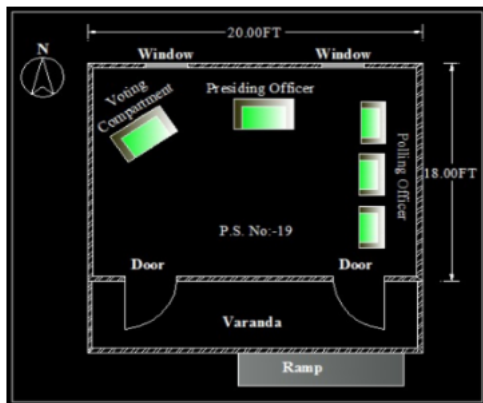

নিৰ্বাচক পঞ্জীয়ন বিষয়াৰ স্বাক্ষৰ

Nazri Naksha

Google Map View

Polling Station Building Front View

ভোটগ্ৰহন কেন্দ্ৰৰ সন্মুখৰ দৃশ্য

Cad View

Key MAP View

<p>1 নাম : বীণা ৰাণী চক্ৰৱৰ্তী পিতাৰ নাম : চিত্ৰে ৰঞ্জন চক্ৰৱৰ্তী ঘৰ নং : 000 বয়স : 62 লিঙ্গ : মহিলা</p> <p>GRD1437952</p> <p>ফটো উপলব্ধ</p>	<p>2 নাম : হেৰীন হৰ স্বামীৰ নাম : হেৰীযান হৰ ঘৰ নং : 00 বয়স : 37 লিঙ্গ : মহিলা</p> <p>GXO0040162</p> <p>ফটো উপলব্ধ</p>	<p>#2 3 নাম : দেৱাশীষ শৰ্মা পিতাৰ নাম : ৰঞ্জিত শৰ্মা ঘৰ নং : 00 বয়স : 28 লিঙ্গ : পুৰুষ</p> <p>GXO0024497</p> <p>ফটো উপলব্ধ</p>
<p>4 নাম : নয়না বৰা স্বামীৰ নাম : পাৰ্থ প্ৰতীম বৰা ঘৰ নং : 0 বয়স : 28 লিঙ্গ : মহিলা</p> <p>GXO0062141</p> <p>ফটো উপলব্ধ</p>	<p>5 নাম : হিমাশ্ৰী বৰ্মন মাতৃৰ নাম : ৰিপান্তী বৰ্মন ঘৰ নং : 0 বয়স : 22 লিঙ্গ : মহিলা</p> <p>GXO0037416</p> <p>ফটো উপলব্ধ</p>	<p>6 নাম : লিলাবতী দাস স্বামীৰ নাম : মটিয়া দাস ঘৰ নং : 1 বয়স : 69 লিঙ্গ : মহিলা</p> <p>GRD1434624</p> <p>ফটো উপলব্ধ</p>
<p>7 নাম : প্ৰদীপ দাস পিতাৰ নাম : মটিয়া দাস ঘৰ নং : 1 বয়স : 52 লিঙ্গ : পুৰুষ</p> <p>GRD0008209</p> <p>ফটো উপলব্ধ</p>	<p>8 নাম : বৰ্ণালী হাজৰীকা স্বামীৰ নাম : মুকুল দাস ঘৰ নং : 1 বয়স : 49 লিঙ্গ : মহিলা</p> <p>GRD0008210</p> <p>ফটো উপলব্ধ</p>	<p>9 নাম : মুকুল দাস পিতাৰ নাম : মটিয়া দাস ঘৰ নং : 1 বয়স : 48 লিঙ্গ : পুৰুষ</p> <p>GRD0008211</p> <p>ফটো উপলব্ধ</p>
<p>10 নাম : ৰাতুল দাস পিতাৰ নাম : মটিয়া দাস ঘৰ নং : 1 বয়স : 45 লিঙ্গ : পুৰুষ</p> <p>GRD0008212</p> <p>ফটো উপলব্ধ</p>	<p>11 নাম : নিতুমনি দাস স্বামীৰ নাম : প্ৰদীপ দাস ঘৰ নং : 1 বয়স : 43 লিঙ্গ : মহিলা</p> <p>GRD0008213</p> <p>ফটো উপলব্ধ</p>	<p>12 নাম : গীতামনী দাস স্বামীৰ নাম : ৰাতুল দাস ঘৰ নং : 1 বয়স : 37 লিঙ্গ : মহিলা</p> <p>GRD0008214</p> <p>ফটো উপলব্ধ</p>
<p>13 নাম : অভিজিত দাস পিতাৰ নাম : প্ৰদীপ দাস ঘৰ নং : 1 বয়স : 27 লিঙ্গ : পুৰুষ</p> <p>GRD0240150</p> <p>ফটো উপলব্ধ</p>	<p>14 নাম : প্ৰতীক্ষা মেধা পিতাৰ নাম : সুনীল কুমাৰ মেধা ঘৰ নং : 01 বয়স : 19 লিঙ্গ : মহিলা</p> <p>GXO0140301</p> <p>ফটো উপলব্ধ</p>	<p>E 15 নাম : কুসুম শৰ্মা স্বামীৰ নাম : কমল শৰ্মা ঘৰ নং : 81 বয়স : 81 লিঙ্গ : মহিলা</p> <p>GRD0008216</p> <p>ফটো উপলব্ধ</p>
<p>16 নাম : ৰন দেবী পিতাৰ নাম : কমল শৰ্মা ঘৰ নং : 2 বয়স : 64 লিঙ্গ : মহিলা</p> <p>GRD0008217</p> <p>ফটো উপলব্ধ</p>	<p>17 নাম : অৰূপ শৰ্মা পিতাৰ নাম : কমল শৰ্মা ঘৰ নং : 2 বয়স : 59 লিঙ্গ : পুৰুষ</p> <p>GRD0008218</p> <p>ফটো উপলব্ধ</p>	<p># 18 নাম : উৎপল শৰ্মা পিতাৰ নাম : কমল শৰ্মা ঘৰ নং : 2 বয়স : 57 লিঙ্গ : পুৰুষ</p> <p>GRD0008220</p> <p>ফটো উপলব্ধ</p>
<p>19 নাম : পঙ্কজ শৰ্মা পিতাৰ নাম : কমল শৰ্মা ঘৰ নং : 2 বয়স : 54 লিঙ্গ : পুৰুষ</p> <p>GRD0008221</p> <p>ফটো উপলব্ধ</p>	<p>20 নাম : মধুমিতা শৰ্মা স্বামীৰ নাম : অৰূপ শৰ্মা ঘৰ নং : 2 বয়স : 54 লিঙ্গ : মহিলা</p> <p>GRD1434726</p> <p>ফটো উপলব্ধ</p>	<p>21 নাম : স্বপ্নালী দেবী স্বামীৰ নাম : পঙ্কজ শৰ্মা ঘৰ নং : 2 বয়স : 49 লিঙ্গ : মহিলা</p> <p>GRD0008222</p> <p>ফটো উপলব্ধ</p>
<p>22 নাম : স্কীৰোদ দাস পিতাৰ নাম : দেউৰাম দাস ঘৰ নং : 0 বয়স : 41 লিঙ্গ : পুৰুষ</p> <p>GRD0008225</p> <p>ফটো উপলব্ধ</p>	<p>23 নাম : নিয়াজ আহমেদ পিতাৰ নাম : মঃ কৰিমউদ্দিন আহমেদ ঘৰ নং : 3/187 বয়স : 40 লিঙ্গ : পুৰুষ</p> <p>GRD0118877</p> <p>ফটো উপলব্ধ</p>	<p>E 24 নাম : ভোলা শৰ্মা পিতাৰ নাম : অকন শৰ্মা ঘৰ নং : 8 বয়স : 74 লিঙ্গ : পুৰুষ</p> <p>GRD0008226</p> <p>ফটো উপলব্ধ</p>
<p>25 নাম : বিন দেবী স্বামীৰ নাম : ভোলা শৰ্মা ঘৰ নং : 8 বয়স : 64 লিঙ্গ : মহিলা</p> <p>GRD1434862</p> <p>ফটো উপলব্ধ</p>	<p>26 নাম : বিজয় শৰ্মা পিতাৰ নাম : দ্ৰোণ শৰ্মা ঘৰ নং : 5 বয়স : 65 লিঙ্গ : পুৰুষ</p> <p>GRD0008228</p> <p>ফটো উপলব্ধ</p>	<p>27 নাম : চাৰু প্ৰভা দেবী পিতাৰ নাম : দ্ৰোণ শৰ্মা ঘৰ নং : 5 বয়স : 59 লিঙ্গ : মহিলা</p> <p>GRD1434920</p> <p>ফটো উপলব্ধ</p>
<p>28 নাম : দিপালী শৰ্মা স্বামীৰ নাম : বিজয় শৰ্মা ঘৰ নং : 5 বয়স : 57 লিঙ্গ : মহিলা</p> <p>GRD0008229</p> <p>ফটো উপলব্ধ</p>	<p>29 নাম : প্ৰান্তিম মেধা পিতাৰ নাম : সুনীল কুমাৰ মেধা ঘৰ নং : 5 বয়স : 26 লিঙ্গ : পুৰুষ</p> <p>GRD0240564</p> <p>ফটো উপলব্ধ</p>	<p>30 নাম : গঙ্গা দেবী স্বামীৰ নাম : চেনীৰাম শৰ্মা ঘৰ নং : 6 বয়স : 84 লিঙ্গ : মহিলা</p> <p>GRD0008230</p> <p>ফটো উপলব্ধ</p>