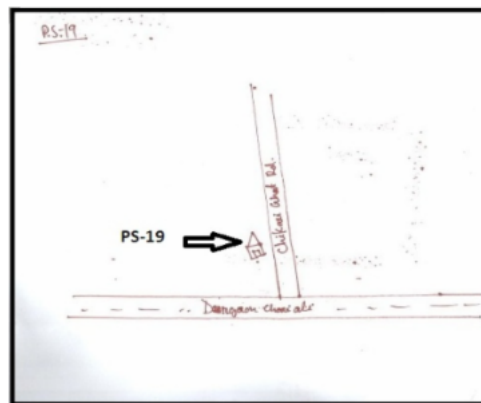

নিৰ্বাচক পঞ্জীয়ন বিষয়াৰ স্বাক্ষৰ

Nazri Naksha

Google Map View

Polling Station Building Front View

ভোটগ্ৰহন কেন্দ্ৰৰ সন্মুখৰ দৃশ্য

Cad View

Key MAP View

<p>1 নাম : বীণা ৰাণী চক্ৰৱৰ্তী পিতাৰ নাম : চিত্ৰে ৰঞ্জন চক্ৰৱৰ্তী ঘৰ নং : 000 বয়স : 62 লিঙ্গ : মহিলা</p> <p>GRD1437952</p> <p>ফটো উপলব্ধ</p>	<p>2 নাম : হেৰীন হৰ স্বামীৰ নাম : হেৰীযান হৰ ঘৰ নং : 00 বয়স : 37 লিঙ্গ : মহিলা</p> <p>GXO0040162</p> <p>ফটো উপলব্ধ</p>	<p>#2 3 নাম : দেৱাশীষ শৰ্মা পিতাৰ নাম : ৰঞ্জিত শৰ্মা ঘৰ নং : 00 বয়স : 28 লিঙ্গ : পুৰুষ</p> <p>GXO0024497</p> <p>ফটো উপলব্ধ</p>
<p>4 নাম : নয়না বৰা স্বামীৰ নাম : পাৰ্থ প্ৰতীম বৰা ঘৰ নং : 0 বয়স : 28 লিঙ্গ : মহিলা</p> <p>GXO0062141</p> <p>ফটো উপলব্ধ</p>	<p>5 নাম : হিমাশ্ৰী বৰ্মন মাতৃৰ নাম : ৰিপান্তী বৰ্মন ঘৰ নং : 0 বয়স : 22 লিঙ্গ : মহিলা</p> <p>GXO0037416</p> <p>ফটো উপলব্ধ</p>	<p>6 নাম : লিলাবতী দাস স্বামীৰ নাম : মটিয়া দাস ঘৰ নং : 1 বয়স : 69 লিঙ্গ : মহিলা</p> <p>GRD1434624</p> <p>ফটো উপলব্ধ</p>
<p>7 নাম : প্ৰদীপ দাস পিতাৰ নাম : মটিয়া দাস ঘৰ নং : 1 বয়স : 52 লিঙ্গ : পুৰুষ</p> <p>GRD0008209</p> <p>ফটো উপলব্ধ</p>	<p>8 নাম : বৰ্ণালী হাজৰীকা স্বামীৰ নাম : মুকুল দাস ঘৰ নং : 1 বয়স : 49 লিঙ্গ : মহিলা</p> <p>GRD0008210</p> <p>ফটো উপলব্ধ</p>	<p>9 নাম : মুকুল দাস পিতাৰ নাম : মটিয়া দাস ঘৰ নং : 1 বয়স : 48 লিঙ্গ : পুৰুষ</p> <p>GRD0008211</p> <p>ফটো উপলব্ধ</p>
<p>10 নাম : ৰাতুল দাস পিতাৰ নাম : মটিয়া দাস ঘৰ নং : 1 বয়স : 45 লিঙ্গ : পুৰুষ</p> <p>GRD0008212</p> <p>ফটো উপলব্ধ</p>	<p>11 নাম : নিতুমনি দাস স্বামীৰ নাম : প্ৰদীপ দাস ঘৰ নং : 1 বয়স : 43 লিঙ্গ : মহিলা</p> <p>GRD0008213</p> <p>ফটো উপলব্ধ</p>	<p>12 নাম : গীতামনী দাস স্বামীৰ নাম : ৰাতুল দাস ঘৰ নং : 1 বয়স : 37 লিঙ্গ : মহিলা</p> <p>GRD0008214</p> <p>ফটো উপলব্ধ</p>
<p>13 নাম : অভিজিত দাস পিতাৰ নাম : প্ৰদীপ দাস ঘৰ নং : 1 বয়স : 27 লিঙ্গ : পুৰুষ</p> <p>GRD0240150</p> <p>ফটো উপলব্ধ</p>	<p>14 নাম : প্ৰতীক্ষা মেধা পিতাৰ নাম : সুনীল কুমাৰ মেধা ঘৰ নং : 01 বয়স : 19 লিঙ্গ : মহিলা</p> <p>GXO0140301</p> <p>ফটো উপলব্ধ</p>	<p>E 15 নাম : কুসুম শৰ্মা স্বামীৰ নাম : কমল শৰ্মা ঘৰ নং : 81 বয়স : 81 লিঙ্গ : মহিলা</p> <p>GRD0008216</p> <p>ফটো উপলব্ধ</p>
<p>16 নাম : ৰন দেবী পিতাৰ নাম : কমল শৰ্মা ঘৰ নং : 2 বয়স : 64 লিঙ্গ : মহিলা</p> <p>GRD0008217</p> <p>ফটো উপলব্ধ</p>	<p>17 নাম : অৰূপ শৰ্মা পিতাৰ নাম : কমল শৰ্মা ঘৰ নং : 2 বয়স : 59 লিঙ্গ : পুৰুষ</p> <p>GRD0008218</p> <p>ফটো উপলব্ধ</p>	<p># 18 নাম : উৎপল শৰ্মা পিতাৰ নাম : কমল শৰ্মা ঘৰ নং : 2 বয়স : 57 লিঙ্গ : পুৰুষ</p> <p>GRD0008220</p> <p>ফটো উপলব্ধ</p>
<p>19 নাম : পঙ্কজ শৰ্মা পিতাৰ নাম : কমল শৰ্মা ঘৰ নং : 2 বয়স : 54 লিঙ্গ : পুৰুষ</p> <p>GRD0008221</p> <p>ফটো উপলব্ধ</p>	<p>20 নাম : মধুমিতা শৰ্মা স্বামীৰ নাম : অৰূপ শৰ্মা ঘৰ নং : 2 বয়স : 54 লিঙ্গ : মহিলা</p> <p>GRD1434726</p> <p>ফটো উপলব্ধ</p>	<p>21 নাম : স্বপ্নালী দেবী স্বামীৰ নাম : পঙ্কজ শৰ্মা ঘৰ নং : 2 বয়স : 49 লিঙ্গ : মহিলা</p> <p>GRD0008222</p> <p>ফটো উপলব্ধ</p>
<p>22 নাম : স্কীৰোদ দাস পিতাৰ নাম : দেউৰাম দাস ঘৰ নং : 0 বয়স : 41 লিঙ্গ : পুৰুষ</p> <p>GRD0008225</p> <p>ফটো উপলব্ধ</p>	<p>23 নাম : নিয়াজ আহমেদ পিতাৰ নাম : মঃ কৰিমউদ্দিন আহমেদ ঘৰ নং : 3/187 বয়স : 40 লিঙ্গ : পুৰুষ</p> <p>GRD0118877</p> <p>ফটো উপলব্ধ</p>	<p>E 24 নাম : ভোলা শৰ্মা পিতাৰ নাম : অকন শৰ্মা ঘৰ নং : 8 বয়স : 74 লিঙ্গ : পুৰুষ</p> <p>GRD0008226</p> <p>ফটো উপলব্ধ</p>
<p>25 নাম : বিন দেবী স্বামীৰ নাম : ভোলা শৰ্মা ঘৰ নং : 8 বয়স : 64 লিঙ্গ : মহিলা</p> <p>GRD1434862</p> <p>ফটো উপলব্ধ</p>	<p>26 নাম : বিজয় শৰ্মা পিতাৰ নাম : দ্ৰোণ শৰ্মা ঘৰ নং : 5 বয়স : 65 লিঙ্গ : পুৰুষ</p> <p>GRD0008228</p> <p>ফটো উপলব্ধ</p>	<p>27 নাম : চাৰু প্ৰভা দেবী পিতাৰ নাম : দ্ৰোণ শৰ্মা ঘৰ নং : 5 বয়স : 59 লিঙ্গ : মহিলা</p> <p>GRD1434920</p> <p>ফটো উপলব্ধ</p>
<p>28 নাম : দিপালী শৰ্মা স্বামীৰ নাম : বিজয় শৰ্মা ঘৰ নং : 5 বয়স : 57 লিঙ্গ : মহিলা</p> <p>GRD0008229</p> <p>ফটো উপলব্ধ</p>	<p>29 নাম : প্ৰান্তিম মেধা পিতাৰ নাম : সুনীল কুমাৰ মেধা ঘৰ নং : 5 বয়স : 26 লিঙ্গ : পুৰুষ</p> <p>GRD0240564</p> <p>ফটো উপলব্ধ</p>	<p>30 নাম : গঙ্গা দেবী স্বামীৰ নাম : চেনীৰাম শৰ্মা ঘৰ নং : 6 বয়স : 84 লিঙ্গ : মহিলা</p> <p>GRD0008230</p> <p>ফটো উপলব্ধ</p>