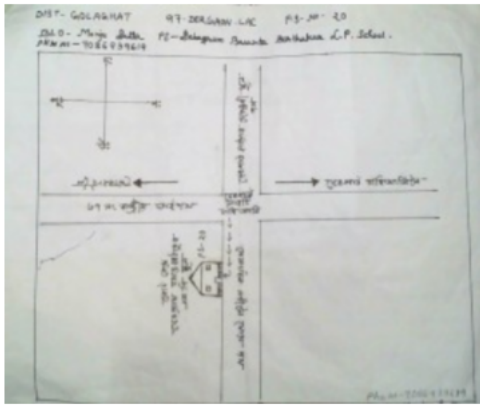

Nazri Naksha