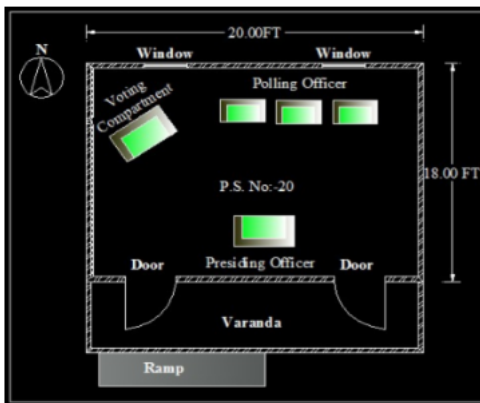

নিৰ্বাচক পঞ্জীয়ন বিষয়াৰ স্বাক্ষৰ

Nazri Naksha

Google Map View

Polling Station Building Front View

ভোটগ্ৰহন কেন্দ্ৰৰ সন্মুখৰ দৃশ্য

Cad View

Key MAP View

1 নাম : তৰুন চন্দ্ৰ ফুকন পিতাৰ নাম: মনিৰাম ফুকন ঘৰ নং : 00 বয়স : 59 লিঙ্গ : পুৰুষ	FJS8536605 ফটো উপলব্ধ	2 নাম : ফোজৰুন বেগম স্বামীৰ নাম: ফুৱাকন উদ্দিন ঘৰ নং : 00 বয়স : 36 লিঙ্গ : মহিলা	GQF0516021 ফটো উপলব্ধ	3 নাম : ইটালী বৰুৱা পিতাৰ নাম: জীৱাৰকজন ঘৰ নং : 00 বয়স : 32 লিঙ্গ : মহিলা	GXO0054338 ফটো উপলব্ধ
4 নাম : নিহাৰিকা আগৰুৱাল সিংঘী পিতাৰ নাম: অশোক সিংঘী ঘৰ নং : 00 বয়স : 23 লিঙ্গ : মহিলা	GXO0026880 ফটো উপলব্ধ	5 নাম : দ্বিজেন্দ্ৰলাল ধৰ পিতাৰ নাম: দিনেশ চন্দ্ৰ ধৰ ঘৰ নং : 10 বয়স : 74 লিঙ্গ : পুৰুষ	GRD0008476 ফটো উপলব্ধ	6 নাম : মঞ্জু ধৰ স্বামীৰ নাম: দ্বিজেন্দ্ৰলাল ধৰ ঘৰ নং : 10 বয়স : 55 লিঙ্গ : মহিলা	GRD0008477 ফটো উপলব্ধ
7 নাম : দেবশীষ ধৰ পিতাৰ নাম: দ্বিজেন্দ্ৰ লাল ধৰ ঘৰ নং : 10 বয়স : 26 লিঙ্গ : পুৰুষ	GRD0368837 ফটো উপলব্ধ	8 নাম : স্বৰ্ণালী দলে পিতাৰ নাম: বিজয় দলে ঘৰ নং : 18 বয়স : 25 লিঙ্গ : মহিলা	GRD0579565 ফটো উপলব্ধ	9 নাম : পম্পী চৌধুৰি পিতাৰ নাম: লখীৰাম চৌধুৰি ঘৰ নং : 15 বয়স : 34 লিঙ্গ : মহিলা	GRD0307157 ফটো উপলব্ধ
10 নাম : ৰঞ্জিত কুমাৰ পিতাৰ নাম: সুৰেন বৰা ঘৰ নং : 18 বয়স : 56 লিঙ্গ : পুৰুষ	CLT7138310 ফটো উপলব্ধ	11 নাম : মামনি শইকীয়া স্বামীৰ নাম: অনুপ শইকীয়া ঘৰ নং : 22 বয়স : 38 লিঙ্গ : মহিলা	GRD0086819 ফটো উপলব্ধ	12 নাম : কালি প্ৰসন্ন বৰুৱা পিতাৰ নাম: চন্দ্ৰ কান্তি বৰুৱা ঘৰ নং : 40 বয়স : 80 লিঙ্গ : পুৰুষ	GXO0136002 ফটো উপলব্ধ
13 নাম : আৰতি বৰুৱা স্বামীৰ নাম: কালি প্ৰসন্ন বৰুৱা ঘৰ নং : 40 বয়স : 75 লিঙ্গ : মহিলা	GXO0136010 ফটো উপলব্ধ	14 নাম : শংকৰ প্ৰসাদ বৰুৱা পিতাৰ নাম: কালি প্ৰসন্ন বৰুৱা ঘৰ নং : 40 বয়স : 37 লিঙ্গ : পুৰুষ	GXO0135624 ফটো উপলব্ধ	15 নাম : গনেশ বৰা পিতাৰ নাম: নীলকান্ত বৰা ঘৰ নং : 40 বয়স : 65 লিঙ্গ : পুৰুষ	GRD0009202 ফটো উপলব্ধ
16 নাম : লিলি বৰগোহাঁই স্বামীৰ নাম: শেলেন বৰগোহাঁই ঘৰ নং : 55 বয়স : 63 লিঙ্গ : মহিলা	GRD0133918 ফটো উপলব্ধ	17 নাম : বগীতৰা পেণ্ডু স্বামীৰ নাম: দীপক পেণ্ডু ঘৰ নং : 55 বয়স : 48 লিঙ্গ : মহিলা	GRD1520850 ফটো উপলব্ধ	18 নাম : ক্ষীৰোদা হাজৰিকা বৰা স্বামীৰ নাম: গনেশ বৰা ঘৰ নং : 55 বয়স : 47 লিঙ্গ : মহিলা	GRD1535962 ফটো উপলব্ধ
19 নাম : সূশাংগ বৰঠাকুৰ পিতাৰ নাম: অমিয় কুমাৰ বৰঠাকুৰ ঘৰ নং : 55 বয়স : 26 লিঙ্গ : পুৰুষ	GRD1447229 ফটো উপলব্ধ	20 নাম : লক্ষীমাই পেণ্ডু পিতাৰ নাম: দীপক পেণ্ডু ঘৰ নং : 55 বয়স : 23 লিঙ্গ : মহিলা	GRD1204254 ফটো উপলব্ধ	21 নাম : ৰাণল সিংহ পিতাৰ নাম: বিনোদ সিংহ ঘৰ নং : 58 বয়স : 20 লিঙ্গ : পুৰুষ	GXO0105692 ফটো উপলব্ধ
22 নাম : ৰিঞ্জু পাঁও পিতাৰ নাম: ৰমেন পাঁও ঘৰ নং : 65 বয়স : 24 লিঙ্গ : মহিলা	GRD0616680 ফটো উপলব্ধ	23 নাম : যতিন পাৰ পিতাৰ নাম: ৰোমান পাৰ ঘৰ নং : 65 বয়স : 19 লিঙ্গ : পুৰুষ	GXO0091041 ফটো উপলব্ধ	24 নাম : বিমল পাণ্ড পিতাৰ নাম: বংশীধৰ পাণ্ড ঘৰ নং : 65 বয়স : 43 লিঙ্গ : পুৰুষ	GRD0321422 ফটো উপলব্ধ
25 নাম : ৰিতা পাণ্ড স্বামীৰ নাম: বিমল পাণ্ড ঘৰ নং : 65 বয়স : 41 লিঙ্গ : মহিলা	GRD0321463 ফটো উপলব্ধ	E 26 নাম : ৰমেন পাণ্ড পিতাৰ নাম: বাবুল পাণ্ড ঘৰ নং : 65 বয়স : 46 লিঙ্গ : পুৰুষ	GRD0160135 ফটো উপলব্ধ	27 নাম : নাচাম পাণ্ড স্বামীৰ নাম: ৰমেন পাণ্ড ঘৰ নং : 65 বয়স : 43 লিঙ্গ : মহিলা	GRD0146142 ফটো উপলব্ধ
28 নাম : বিবেক জ্যোতি চাৰহ পিতাৰ নাম: বিপুৰাম চাৰহ ঘৰ নং : 66 বয়স : 19 লিঙ্গ : পুৰুষ	GXO0073130 ফটো উপলব্ধ	29 নাম : স্বপালী দলে পিতাৰ নাম: অমৰেন্দ্ৰ দলে ঘৰ নং : 82 বয়স : 28 লিঙ্গ : মহিলা	GRD0147710 ফটো উপলব্ধ	30 নাম : অমল্য চন্দ্ৰ দাস পিতাৰ নাম: যোগেন দাস ঘৰ নং : 82 বয়স : 63 লিঙ্গ : পুৰুষ	GRD1204247 ফটো উপলব্ধ