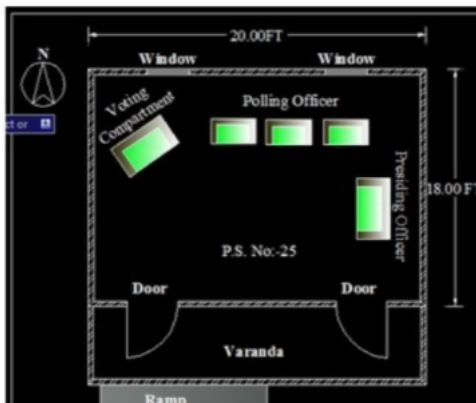

নিৰ্বাচক পঞ্জীয়ন বিষয়াৰ স্বাক্ষৰ

Nazri Naksha

Google Map View

Polling Station Building Front View

ভোটগ্ৰহন কেন্দ্ৰৰ সন্মুখৰ দৃশ্য

Cad View

Key MAP View

<p>S 1 GRD1841378</p> <p>নাম : বুমি হাজৰিকা স্বামীৰ নাম : কৃষ্ণ গগৈ ঘৰ নং : 0 বয়স : 42 লিঙ্গ : মহিলা</p> <p>ফটো উপলব্ধ</p>	<p>2 GRD1235258</p> <p>নাম : মনজিৎ সিং পিতাৰ নাম : গুৰুজিৎ সিং ঘৰ নং : 02 বয়স : 34 লিঙ্গ : পুৰুষ</p> <p>ফটো উপলব্ধ</p>	<p>3 GXO0028654</p> <p>নাম : অৰবিন্দ জ্যোতি শৰ্মা শৰ্মা পিতাৰ নাম : ৰমেশ শৰ্মা শৰ্মা ঘৰ নং : 03 বয়স : 22 লিঙ্গ : পুৰুষ</p> <p>ফটো উপলব্ধ</p>
<p>S2 4 GGF5139833</p> <p>নাম : ববিতা দাস পিতাৰ নাম : বিশ্বনাথ ঘৰ নং : 07 বয়স : 42 লিঙ্গ : মহিলা</p> <p>ফটো উপলব্ধ</p>	<p>5 GRD0459578</p> <p>নাম : জোনমনি কলিতা স্বামীৰ নাম : লাতু কলিতা ঘৰ নং : 9খ বয়স : 35 লিঙ্গ : মহিলা</p> <p>ফটো উপলব্ধ</p>	<p>6 GXO0115980</p> <p>নাম : ৰাজদীপ কলিতা পিতাৰ নাম : ৰবিন কলিতা ঘৰ নং : 44 বয়স : 19 লিঙ্গ : পুৰুষ</p> <p>ফটো উপলব্ধ</p>
<p>7 GXO0029736</p> <p>নাম : বিশাকা দাস স্বামীৰ নাম : বিজয় ঘোষ ঘৰ নং : 53 বয়স : 28 লিঙ্গ : মহিলা</p> <p>ফটো উপলব্ধ</p>	<p>8 GXO0058966</p> <p>নাম : সুশান্ত কলিতা পিতাৰ নাম : দিলিপ কলিতা ঘৰ নং : 71 বয়স : 22 লিঙ্গ : পুৰুষ</p> <p>ফটো উপলব্ধ</p>	<p>9 GRD0416735</p> <p>নাম : নৰেন নাথ পিতাৰ নাম : উপেন নাথ ঘৰ নং : 7 বয়স : 47 লিঙ্গ : পুৰুষ</p> <p>ফটো উপলব্ধ</p>
<p>10 GRD0416982</p> <p>নাম : বাবল নাথ পিতাৰ নাম : নৰেন নাথ ঘৰ নং : 99ক বয়স : 29 লিঙ্গ : পুৰুষ</p> <p>ফটো উপলব্ধ</p>	<p>11 GXO0060954</p> <p>নাম : প্ৰেৰণা নাথ পিতাৰ নাম : ৰাজীৱ নাথ ঘৰ নং : 82 বয়স : 22 লিঙ্গ : মহিলা</p> <p>ফটো উপলব্ধ</p>	<p>12 GRD1811520</p> <p>নাম : প্ৰাৰ্থনা নাথ পিতাৰ নাম : প্ৰফুল্ল নাথ ঘৰ নং : ৮৩ বয়স : 21 লিঙ্গ : মহিলা</p> <p>ফটো উপলব্ধ</p>
<p>13 GXO0115444</p> <p>নাম : দিপাংকৰ চেতিয়া পিতাৰ নাম : অজুত চেতিয়া ঘৰ নং : 89 বয়স : 32 লিঙ্গ : পুৰুষ</p> <p>ফটো উপলব্ধ</p>	<p>14 GRD0548222</p> <p>নাম : পদ্মিনী শইকীয়া স্বামীৰ নাম : জিতু শইকীয়া ঘৰ নং : 10৩ বয়স : 51 লিঙ্গ : মহিলা</p> <p>ফটো উপলব্ধ</p>	<p>15 GRD0415885</p> <p>নাম : বিনা হাজৰীকা স্বামীৰ নাম : বিভূ হাজৰীকা ঘৰ নং : 10৯ বয়স : 51 লিঙ্গ : মহিলা</p> <p>ফটো উপলব্ধ</p>
<p>S 16 GRD0161661</p> <p>নাম : মদসিতা হিলৈদাৰী মজুমদাৰ স্বামীৰ নাম : সঞ্জীৱ মজুমদাৰ ঘৰ নং : ৩৯ক বয়স : 47 লিঙ্গ : মহিলা</p> <p>ফটো উপলব্ধ</p>	<p>17 GRD0463323</p> <p>নাম : ৰাজ কলিতা পিতাৰ নাম : মুকুল কলিতা ঘৰ নং : 10৯খ বয়স : 41 লিঙ্গ : পুৰুষ</p> <p>ফটো উপলব্ধ</p>	<p>18 GRD0468264</p> <p>নাম : লক্ষ্মীমি কলিতা স্বামীৰ নাম : ৰাজু কলিতা ঘৰ নং : 10৯খ বয়স : 30 লিঙ্গ : মহিলা</p> <p>ফটো উপলব্ধ</p>
<p>S 19 GRD0461830</p> <p>নাম : পূজা গুপ্তা পিতাৰ নাম : ৰাজকুমাৰ গুপ্তা ঘৰ নং : 10৯খ বয়স : 25 লিঙ্গ : মহিলা</p> <p>ফটো উপলব্ধ</p>	<p>S 20 GRD1840579</p> <p>নাম : অনপমা মজুমদাৰ স্বামীৰ নাম : নঞ্জীম মজুমদাৰ ঘৰ নং : 10৯ক বয়স : 64 লিঙ্গ : মহিলা</p> <p>ফটো উপলব্ধ</p>	<p>S 21 GRD1840580</p> <p>নাম : সঞ্জীৱ মজুমদাৰ পিতাৰ নাম : নঞ্জীম মজুমদাৰ ঘৰ নং : 10৯ক বয়স : 49 লিঙ্গ : পুৰুষ</p> <p>ফটো উপলব্ধ</p>
<p>S 22 GRD1840591</p> <p>নাম : অবনী মজুমদাৰ পিতাৰ নাম : নঞ্জীম মজুমদাৰ ঘৰ নং : 10৯ক বয়স : 46 লিঙ্গ : পুৰুষ</p> <p>ফটো উপলব্ধ</p>	<p>S 23 GRD1840604</p> <p>নাম : শশাংক মজুমদাৰ পিতাৰ নাম : নঞ্জীম মজুমদাৰ ঘৰ নং : 10৯ক বয়স : 39 লিঙ্গ : পুৰুষ</p> <p>ফটো উপলব্ধ</p>	<p>S 24 GRD1840615</p> <p>নাম : বিষ্ণু গন্ধিয়া মজুমদাৰ স্বামীৰ নাম : শশাংক মজুমদাৰ ঘৰ নং : 10৯ক বয়স : 36 লিঙ্গ : মহিলা</p> <p>ফটো উপলব্ধ</p>
<p>25 GRD1840626</p> <p>নাম : হিৰণ্য নাথ পিতাৰ নাম : স্বৰূপ কুমাৰ নাথ ঘৰ নং : 110 বয়স : 64 লিঙ্গ : পুৰুষ</p> <p>ফটো উপলব্ধ</p>	<p>26 GRD1840648</p> <p>নাম : কিত্তী নাথ পিতাৰ নাম : স্বৰূপ কুমাৰ নাথ ঘৰ নং : 110 বয়স : 61 লিঙ্গ : পুৰুষ</p> <p>ফটো উপলব্ধ</p>	<p>27 GRD1840659</p> <p>নাম : অমিয়া নাথ স্বামীৰ নাম : স্বৰূপ কুমাৰ নাথ ঘৰ নং : 110 বয়স : 55 লিঙ্গ : মহিলা</p> <p>ফটো উপলব্ধ</p>
<p>28 GRD1840671</p> <p>নাম : দিপালী নাথ স্বামীৰ নাম : হিৰণ্য নাথ ঘৰ নং : 110 বয়স : 54 লিঙ্গ : মহিলা</p> <p>ফটো উপলব্ধ</p>	<p>29 GRD1840660</p> <p>নাম : নৰেন নাথ পিতাৰ নাম : স্বৰূপ কুমাৰ নাথ ঘৰ নং : 110 বয়স : 52 লিঙ্গ : পুৰুষ</p> <p>ফটো উপলব্ধ</p>	<p>30 GRD1840682</p> <p>নাম : মদসিতা নাথ স্বামীৰ নাম : কিত্তী নাথ ঘৰ নং : 110 বয়স : 51 লিঙ্গ : মহিলা</p> <p>ফটো উপলব্ধ</p>