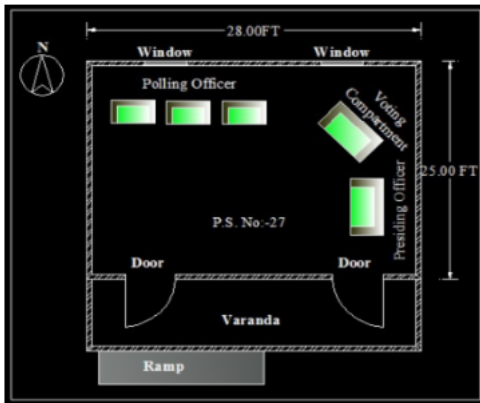

নিৰ্বাচক পঞ্জীয়ন বিষয়াৰ স্বাক্ষৰ

Nazri Naksha

Google Map View

Polling Station Building Front View

ভোটগ্ৰহন কেন্দ্ৰৰ সন্মুখৰ দৃশ্য

Cad View

Key MAP View

1 নাম : বমেশ চন্দ্ৰ কামান পিতাৰ নাম: বগী কামান ঘৰ নং : 00 বয়স : 61 লিঙ্গ : পুৰুষ	GRD1838455 ফটো উপলব্ধ	2 নাম : জাহিদ আলি পিতাৰ নাম: চকুৰ আলি ঘৰ নং : 000 বয়স : 30 লিঙ্গ : পুৰুষ	GRD1846293 ফটো উপলব্ধ	3 নাম : বিচা টাইদ পিতাৰ নাম: বাজেন টাইদ ঘৰ নং : 0 বয়স : 27 লিঙ্গ : মহিলা	GXO0100792 ফটো উপলব্ধ
4 নাম : ৰুমি বেগম পিতাৰ নাম: আৰহেদ আলী ঘৰ নং : 0 বয়স : 25 লিঙ্গ : মহিলা	GXO0095232 ফটো উপলব্ধ	5 নাম : উমৰ আলী পিতাৰ নাম: আৰহেদ আলী ঘৰ নং : 00 বয়স : 24 লিঙ্গ : পুৰুষ	GXO0125351 ফটো উপলব্ধ	6 নাম : ছাবিনা ইয়াছমিন স্বামীৰ নাম: জাহিদ আলি ঘৰ নং : 000 বয়স : 23 লিঙ্গ : মহিলা	GXO0124172 ফটো উপলব্ধ
7 নাম : শৰ্মিষ্ঠা বৰুৱা পিতাৰ নাম: ঋতুৰাজ বৰুৱা ঘৰ নং : 00 বয়স : 22 লিঙ্গ : মহিলা	GXO0094029 ফটো উপলব্ধ	E 8 নাম : মণিৰাম বৰুৱা পিতাৰ নাম: পেৰেলা বৰা ঘৰ নং : 1 বয়স : 82 লিঙ্গ : পুৰুষ	GRD1834566 ফটো উপলব্ধ	E 9 নাম : লাবন্য বৰা স্বামীৰ নাম: মণিৰাম বৰা ঘৰ নং : 1 বয়স : 75 লিঙ্গ : মহিলা	GRD1834577 ফটো উপলব্ধ
10 নাম : ৰবীন কুমাৰ বৰা পিতাৰ নাম: মণিৰাম বৰা ঘৰ নং : 1 বয়স : 60 লিঙ্গ : পুৰুষ	GRD1834588 ফটো উপলব্ধ	11 নাম : ৰিংকুমণি বৰা স্বামীৰ নাম: ৰবীন কুমাৰ বৰা ঘৰ নং : 1 বয়স : 54 লিঙ্গ : মহিলা	GRD1834599 ফটো উপলব্ধ	E 12 নাম : হৰেন বৰা পিতাৰ নাম: মণিৰাম বৰা ঘৰ নং : 1 বয়স : 54 লিঙ্গ : পুৰুষ	GRD1834602 ফটো উপলব্ধ
13 নাম : দিপতী বৰা স্বামীৰ নাম: হৰেন বৰা ঘৰ নং : 1 বয়স : 52 লিঙ্গ : মহিলা	GRD1834613 ফটো উপলব্ধ	E 14 নাম : ধীৰেন বৰা পিতাৰ নাম: মণিৰাম বৰা ঘৰ নং : 1 বয়স : 51 লিঙ্গ : পুৰুষ	GRD1834624 ফটো উপলব্ধ	15 নাম : বীৰেন বৰা পিতাৰ নাম: মণিৰাম বৰা ঘৰ নং : 1 বয়স : 50 লিঙ্গ : পুৰুষ	GRD1834646 ফটো উপলব্ধ
16 নাম : অঞ্জলী বৰা স্বামীৰ নাম: বীৰেন বৰা ঘৰ নং : 1 বয়স : 49 লিঙ্গ : মহিলা	GRD1834657 ফটো উপলব্ধ	17 নাম : ৰূপালী বৰা স্বামীৰ নাম: ধীৰেন বৰা ঘৰ নং : 1 বয়স : 48 লিঙ্গ : মহিলা	GRD1834635 ফটো উপলব্ধ	18 নাম : গীতাজলী বৰা পিতাৰ নাম: বিৰেন বৰা ঘৰ নং : 1 বয়স : 30 লিঙ্গ : মহিলা	GRD1764530 ফটো উপলব্ধ
19 নাম : জয়ন্তমাধৱ বৰা পিতাৰ নাম: ৰবিন কুমাৰ বৰা ঘৰ নং : 1 বয়স : 29 লিঙ্গ : পুৰুষ	GRD0160952 ফটো উপলব্ধ	20 নাম : নিকু মনি দাস বৰা স্বামীৰ নাম: জয়ন্ত মাধৱ বৰা ঘৰ নং : 1 বয়স : 27 লিঙ্গ : মহিলা	GXO0045351 ফটো উপলব্ধ	21 নাম : বিটপন বৰা মাতৃৰ নাম: দিশী বৰা ঘৰ নং : 1 বয়স : 27 লিঙ্গ : পুৰুষ	GXO0045757 ফটো উপলব্ধ
22 নাম : তাৰামই বাউৰী স্বামীৰ নাম: অনিল বাউৰী ঘৰ নং : 1 বয়স : 64 লিঙ্গ : মহিলা	GRD0556308 ফটো উপলব্ধ	23 নাম : অনিল বাউৰী পিতাৰ নাম: গোলীন বাউৰী ঘৰ নং : 1 বয়স : 46 লিঙ্গ : পুৰুষ	GRD0556092 ফটো উপলব্ধ	S 24 নাম : সুৰেশ মুড়া পিতাৰ নাম: বিৰচ মুড়া ঘৰ নং : 1 বয়স : 44 লিঙ্গ : পুৰুষ	GRD0161380 ফটো উপলব্ধ
S 25 নাম : পুষ্পা মুড়া স্বামীৰ নাম: সুৰেশ মুড়া ঘৰ নং : 1 বয়স : 35 লিঙ্গ : মহিলা	GRD0161901 ফটো উপলব্ধ	26 নাম : জাস্তী বসুমতাৰী স্বামীৰ নাম: বিক্রম বসুমতাৰী ঘৰ নং : 1 বয়স : 27 লিঙ্গ : মহিলা	GXO0045740 ফটো উপলব্ধ	27 নাম : নিবেদিতা দেৱী স্বামীৰ নাম: দ্বিপেন কুমাৰ শৰ্মা ঘৰ নং : 2 বয়স : 62 লিঙ্গ : মহিলা	GRD1834942 ফটো উপলব্ধ
S 28 নাম : সুনীল ৰাজপুত মাতৃৰ নাম: গনেশ ৰাজপুত ঘৰ নং : 3 বয়স : 74 লিঙ্গ : পুৰুষ	GRD1834668 ফটো উপলব্ধ	29 নাম : অনিল ৰাজপুত পিতাৰ নাম: গনেশ ৰাজপুত ঘৰ নং : 3 বয়স : 72 লিঙ্গ : পুৰুষ	GRD1834680 ফটো উপলব্ধ	S 30 নাম : দেৱয়ানী ৰাজপুত স্বামীৰ নাম: অনিল ৰাজপুত ঘৰ নং : 3 বয়স : 67 লিঙ্গ : মহিলা	GRD1834726 ফটো উপলব্ধ