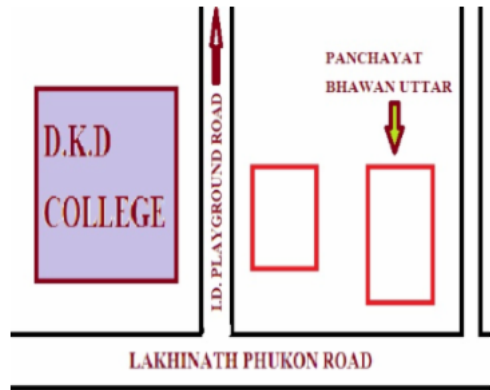

নিৰ্বাচক পঞ্জীয়ন বিষয়াৰ স্বাক্ষৰ

Nazri Naksha

Google Map View

Polling Station Building Front View

ভোটগ্ৰহন কেন্দ্ৰৰ সন্মুখৰ দৃশ্য

Cad View

Key MAP View

1 নাম : প্ৰাঞ্জল চাহ পিতাৰ নাম: মুনুৱা চাহ ঘৰ নং : 37 বয়স : 23 লিঙ্গ : পুৰুষ	GXO0121350 ফটো উপলব্ধ	2 নাম : পৰিস্মিতা দাস স্বামীৰ নাম: সুমন দাস ঘৰ নং : 137 বয়স : 19 লিঙ্গ : মহিলা	GXO0111294 ফটো উপলব্ধ	3 নাম : ৰশ্মি পেগু স্বামীৰ নাম: ৰিতুমানি দাস ঘৰ নং : 138 বয়স : 19 লিঙ্গ : মহিলা	GXO0109744 ফটো উপলব্ধ
4 নাম : জেৰিনা বেগম স্বামীৰ নাম: জুলফিকাৰ বহমান ঘৰ নং : ৩০৫ বয়স : 42 লিঙ্গ : মহিলা	FJS0350991 ফটো উপলব্ধ	5 নাম : সীমান্ত দত্ত পিতাৰ নাম: ফটিক চন্দ্ৰ দত্ত ঘৰ নং : ৩০৬ বয়স : 50 লিঙ্গ : পুৰুষ	FJS8136978 ফটো উপলব্ধ	6 নাম : জয়ন্ত দত্ত পিতাৰ নাম: বাপুৰাম দত্ত ঘৰ নং : ৩০৬ বয়স : 42 লিঙ্গ : পুৰুষ	FJS8136989 ফটো উপলব্ধ
7 নাম : জৱেল দত্ত পিতাৰ নাম: ফটিক দত্ত ঘৰ নং : ৩০৬ বয়স : 38 লিঙ্গ : পুৰুষ	FJS8136990 ফটো উপলব্ধ	E2 8 নাম : আব্দুল মতিন পিতাৰ নাম: চমুদ্দিন মতিন ঘৰ নং : ৩০৬ক বয়স : 85 লিঙ্গ : পুৰুষ	FJS8137006 ফটো উপলব্ধ	9 নাম : মইদুল হাচান আলম পিতাৰ নাম: আব্দুল মতিন ঘৰ নং : ৩০৬ক বয়স : 52 লিঙ্গ : পুৰুষ	FJS8137028 ফটো উপলব্ধ
10 নাম : ফাৰহানা ইয়াচমিন স্বামীৰ নাম: আচিফ আলি ঘৰ নং : ৩০৬ক বয়স : 45 লিঙ্গ : মহিলা	FJS1508276 ফটো উপলব্ধ	11 নাম : নিলোফা ইয়াচমিন পিতাৰ নাম: আব্দুল মতিন ঘৰ নং : ৩০৬ক বয়স : 42 লিঙ্গ : মহিলা	FJS8137039 ফটো উপলব্ধ	12 নাম : নেকিবুৰ বহমান পিতাৰ নাম: হুছেইন আলি ঘৰ নং : ৩০৮ বয়স : 64 লিঙ্গ : পুৰুষ	FJS8137040 ফটো উপলব্ধ
13 নাম : মফিদা বেগম স্বামীৰ নাম: নেকিবুৰ বহমান ঘৰ নং : ৩০৮ বয়স : 49 লিঙ্গ : মহিলা	FJS8137051 ফটো উপলব্ধ	14 নাম : আতাউৰ বহমান পিতাৰ নাম: হামিদ বহমান ঘৰ নং : ৩১০ বয়স : 85 লিঙ্গ : পুৰুষ	FJS8137095 ফটো উপলব্ধ	15 নাম : জুলফিকাৰ বহমান পিতাৰ নাম: আতাউৰ বহমান ঘৰ নং : ৩১০ বয়স : 43 লিঙ্গ : পুৰুষ	FJS8137108 ফটো উপলব্ধ
16 নাম : এনি বৰা হাজৰিকা স্বামীৰ নাম: দুৰ্গেশ্বৰ বৰা ঘৰ নং : ৩১২ বয়স : 72 লিঙ্গ : মহিলা	FJS8137164 ফটো উপলব্ধ	17 নাম : দিব্যজ্যোতি বৰা পিতাৰ নাম: দুৰ্গেশ্বৰ বৰা ঘৰ নং : ৩১২ বয়স : 43 লিঙ্গ : পুৰুষ	FJS8137175 ফটো উপলব্ধ	18 নাম : পদ্মজ্যোতি বৰা পিতাৰ নাম: দুৰ্গেশ্বৰ বৰা ঘৰ নং : ৩১২ বয়স : 40 লিঙ্গ : পুৰুষ	FJS8137186 ফটো উপলব্ধ
19 নাম : অৰুন কুমাৰ দাস পিতাৰ নাম: যাদৱ দাস ঘৰ নং : ৩১৭ বয়স : 74 লিঙ্গ : পুৰুষ	FJS8137299 ফটো উপলব্ধ	20 নাম : মাখনী দাস স্বামীৰ নাম: অৰুণ দাস ঘৰ নং : ৩১৭ বয়স : 67 লিঙ্গ : মহিলা	FJS8137302 ফটো উপলব্ধ	21 নাম : দীপমনি দাস পিতাৰ নাম: অৰুণ দাস ঘৰ নং : ৩১৭ বয়স : 50 লিঙ্গ : পুৰুষ	FJS8137313 ফটো উপলব্ধ
22 নাম : দেৱাশীষ দাস পিতাৰ নাম: অৰুণ দাস ঘৰ নং : ৩১৭ বয়স : 47 লিঙ্গ : পুৰুষ	FJS8137324 ফটো উপলব্ধ	23 নাম : স্নিগ্ধা ব্ৰহ্মা দাস স্বামীৰ নাম: দীপ মণি দাস ঘৰ নং : ৩১৭ বয়স : 44 লিঙ্গ : মহিলা	FJS8137346 ফটো উপলব্ধ	24 নাম : ৰিয়ংকা দাস পিতাৰ নাম: অৰুণ দাস ঘৰ নং : ৩১৭ বয়স : 41 লিঙ্গ : মহিলা	FJS8137335 ফটো উপলব্ধ
25 নাম : পুলিন চন্দ্ৰ দাস পিতাৰ নাম: যাদৱ দাস ঘৰ নং : ৩১৭ বয়স : 60 লিঙ্গ : পুৰুষ	FJS0189407 ফটো উপলব্ধ	26 নাম : ললিতা আগৰৱালা দাস স্বামীৰ নাম: পুলিন চন্দ্ৰ দাস ঘৰ নং : ৩১৭ক বয়স : 54 লিঙ্গ : মহিলা	FJS0189415 ফটো উপলব্ধ	27 নাম : তনয় দাস পিতাৰ নাম: পুলিন চন্দ্ৰ দাস ঘৰ নং : ৩১৭ক বয়স : 36 লিঙ্গ : পুৰুষ	FJS0189456 ফটো উপলব্ধ
28 নাম : সুনয়না দাস পিতাৰ নাম: পুলিন চন্দ্ৰ দাস ঘৰ নং : ৩১৭ক বয়স : 29 লিঙ্গ : মহিলা	FJS0189548 ফটো উপলব্ধ	29 নাম : তুলৰাণী দাস স্বামীৰ নাম: অজিত কুমাৰ দাস ঘৰ নং : ৩২০ বয়স : 57 লিঙ্গ : মহিলা	FJS8137437 ফটো উপলব্ধ	30 নাম : নম্বতা দাস পিতাৰ নাম: অজিত কুমাৰ দাস ঘৰ নং : ৩২০ বয়স : 57 লিঙ্গ : মহিলা	FJS8137448 ফটো উপলব্ধ