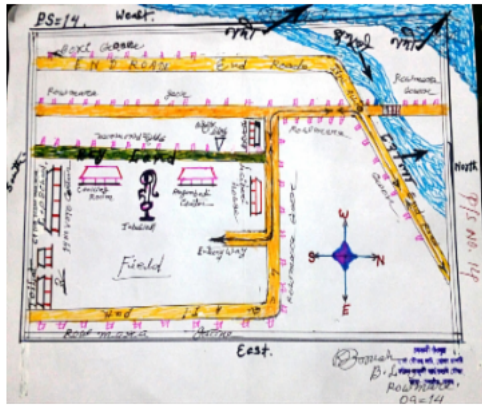

নিৰ্বাচক পঞ্জীয়ন বিষয়াৰ স্বাক্ষৰ

Nazri Naksha

Google Map View

Polling Station Building Front View

ভোটগ্ৰহন কেন্দ্ৰৰ সন্মুখৰ দৃশ্য

Cad View

Key MAP View

1 নাম : বৃধিন বৰুৱা পিতাৰ নাম: মিনাৰাম বৰুৱা ঘৰ নং : 000 বয়স : 43 লিঙ্গ : পুৰুষ	GZC0004584 ফটো উপলব্ধ	2 নাম : পৰিসিতা বৰুৱা স্বামীৰ নাম: বাধিন বৰুৱা ঘৰ নং : 000 বয়স : 39 লিঙ্গ : মহিলা	GZC0004585 ফটো উপলব্ধ	R 3 নাম : বকুল বৰুৱা অন্যান্য: মণি বৰুৱা ঘৰ নং : 0 বয়স : 30 লিঙ্গ : পুৰুষ	GZC0150813 ফটো উপলব্ধ
4 নাম : নিপেন দলে পিতাৰ নাম: লোকনাথ দলে ঘৰ নং : 0 বয়স : 26 লিঙ্গ : পুৰুষ	GZC0150862 ফটো উপলব্ধ	5 নাম : জুন বৰুৱা স্বামীৰ নাম: ইন্দ্ৰেশ্বৰ বৰুৱা ঘৰ নং : 1 বয়স : 35 লিঙ্গ : মহিলা	GZC0000869 ফটো উপলব্ধ	6 নাম : জুনত শইকীয়া স্বামীৰ নাম: কৃষ্ণ শইকীয়া ঘৰ নং : 1 বয়স : 28 লিঙ্গ : মহিলা	GZC0001768 ফটো উপলব্ধ
7 নাম : বুবুল বৰা পিতাৰ নাম: দেবীশ্বৰ বৰা ঘৰ নং : 2 বয়স : 54 লিঙ্গ : পুৰুষ	GZC0004297 ফটো উপলব্ধ	8 নাম : পুত বৰা স্বামীৰ নাম: বুবুল বৰা ঘৰ নং : 2 বয়স : 53 লিঙ্গ : মহিলা	GZC0004298 ফটো উপলব্ধ	9 নাম : পলাশ বৰা পিতাৰ নাম: বুবুল বৰা ঘৰ নং : 2 বয়স : 25 লিঙ্গ : পুৰুষ	GZC0345769 ফটো উপলব্ধ
10 নাম : পূৰ্বী বৰা পিতাৰ নাম: বুবুল বৰা ঘৰ নং : 2 বয়স : 22 লিঙ্গ : মহিলা	GZC0277962 ফটো উপলব্ধ	11 নাম : খগেন বৰা পিতাৰ নাম: উখুদী বৰা ঘৰ নং : 3 বয়স : 60 লিঙ্গ : পুৰুষ	GZC0004299 ফটো উপলব্ধ	12 নাম : বন্তী বৰা স্বামীৰ নাম: খগেন বৰা ঘৰ নং : 3 বয়স : 55 লিঙ্গ : মহিলা	GZC1334607 ফটো উপলব্ধ
13 নাম : বিচিঞ বৰা পিতাৰ নাম: খগেন বৰা ঘৰ নং : 3 বয়স : 28 লিঙ্গ : পুৰুষ	GZC0042499 ফটো উপলব্ধ	14 নাম : জনাৰ্দন বৰা পিতাৰ নাম: খগেন বৰা ঘৰ নং : 3 বয়স : 25 লিঙ্গ : পুৰুষ	GZC0345827 ফটো উপলব্ধ	15 নাম : চিম্পী শইকীয়া বৰা স্বামীৰ নাম: জনাৰ্দন বৰা ঘৰ নং : 3 বয়স : 23 লিঙ্গ : মহিলা	GZC0251132 ফটো উপলব্ধ
16 নাম : জিমনী বৰা পিতাৰ নাম: খগেন বৰুৱা বৰুৱা ঘৰ নং : 03 বয়স : 20 লিঙ্গ : মহিলা	GXO0068163 ফটো উপলব্ধ	17 নাম : বিৰেন বৰা পিতাৰ নাম: খগেশ্বৰ বৰা ঘৰ নং : 8 বয়স : 76 লিঙ্গ : পুৰুষ	GZC0004300 ফটো উপলব্ধ	18 নাম : আঘনী বৰা স্বামীৰ নাম: বিৰেন বৰা ঘৰ নং : 8 বয়স : 60 লিঙ্গ : মহিলা	GZC0004301 ফটো উপলব্ধ
19 নাম : প্ৰিয়ংকা বৰা বৰুৱা স্বামীৰ নাম: শৰত বৰুৱা ঘৰ নং : 8 বয়স : 38 লিঙ্গ : মহিলা	GZC0004302 ফটো উপলব্ধ	S 20 নাম : প্ৰনিতা বৰা স্বামীৰ নাম: বিৰেন বৰা ঘৰ নং : 8 বয়স : 33 লিঙ্গ : মহিলা	GZC0050658 ফটো উপলব্ধ	21 নাম : পূৰ্বী বৰা পিতাৰ নাম: বিৰেন বৰা ঘৰ নং : 8 বয়স : 30 লিঙ্গ : মহিলা	GZC0050997 ফটো উপলব্ধ
22 নাম : দিপাঙ্কাৰ বৰুৱা পিতাৰ নাম: কুমুদ বৰুৱা ঘৰ নং : 8 বয়স : 28 লিঙ্গ : পুৰুষ	GZC0051748 ফটো উপলব্ধ	23 নাম : হেম বৰা পিতাৰ নাম: সবুপাই বৰা ঘৰ নং : 5 বয়স : 60 লিঙ্গ : পুৰুষ	GZC0004304 ফটো উপলব্ধ	24 নাম : হৰেন বৰা পিতাৰ নাম: বুপাই বৰা ঘৰ নং : 5 বয়স : 55 লিঙ্গ : পুৰুষ	GZC0004305 ফটো উপলব্ধ
25 নাম : বিনা বৰা স্বামীৰ নাম: হেম বৰা ঘৰ নং : 5 বয়স : 55 লিঙ্গ : মহিলা	GZC1334663 ফটো উপলব্ধ	26 নাম : বিনিতা বৰা স্বামীৰ নাম: হৰেন বৰা ঘৰ নং : 5 বয়স : 42 লিঙ্গ : মহিলা	GZC0004306 ফটো উপলব্ধ	R 27 নাম : মমি বৰা স্বামীৰ নাম: বিপুল বৰা ঘৰ নং : 5 বয়স : 29 লিঙ্গ : মহিলা	GZC0346361 ফটো উপলব্ধ
28 নাম : পোলশ বৰা পিতাৰ নাম: হেমধৰ বৰা ঘৰ নং : 5 বয়স : 27 লিঙ্গ : পুৰুষ	GZC0209460 ফটো উপলব্ধ	29 নাম : ধ্ৰুৱজ্যোতী বৰা পিতাৰ নাম: হৰেন বৰা ঘৰ নং : 5 বয়স : 24 লিঙ্গ : পুৰুষ	GZC0444596 ফটো উপলব্ধ	30 নাম : পবিত্ৰ বৰা পিতাৰ নাম: হেম বৰা ঘৰ নং : 5 বয়স : 23 লিঙ্গ : মহিলা	GZC0444679 ফটো উপলব্ধ