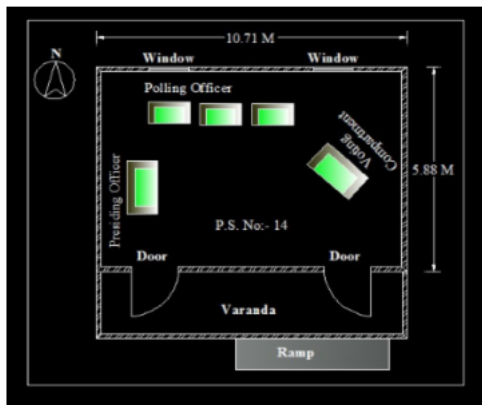

নিৰ্বাচক পঞ্জীয়ন বিষয়াৰ স্বাক্ষৰ

Nazri Naksha

Google Map View

Polling Station Building Front View

ভোটগ্ৰহন কেন্দ্ৰৰ সন্মুখৰ দৃশ্য

Cad View

Key MAP View

1 নাম : বৃধিন বৰুৱা পিতাৰ নাম: মিনাৰাম বৰুৱা ঘৰ নং : 000 বয়স : 43 লিঙ্গ : পুৰুষ	GZC0004584 ফটো উপলব্ধ	2 নাম : পৰিসিতা বৰুৱা স্বামীৰ নাম: বাধিন বৰুৱা ঘৰ নং : 000 বয়স : 39 লিঙ্গ : মহিলা	GZC0004585 ফটো উপলব্ধ	R 3 নাম : বকুল বৰুৱা অন্যান্য: মণি বৰুৱা ঘৰ নং : 0 বয়স : 30 লিঙ্গ : পুৰুষ	GZC0150813 ফটো উপলব্ধ
4 নাম : নিপেন দলে পিতাৰ নাম: লোকনাথ দলে ঘৰ নং : 0 বয়স : 26 লিঙ্গ : পুৰুষ	GZC0150862 ফটো উপলব্ধ	5 নাম : জুন বৰুৱা স্বামীৰ নাম: ইন্দ্ৰেশ্বৰ বৰুৱা ঘৰ নং : 1 বয়স : 35 লিঙ্গ : মহিলা	GZC0000869 ফটো উপলব্ধ	6 নাম : জুনত শইকীয়া স্বামীৰ নাম: কৃষ্ণ শইকীয়া ঘৰ নং : 1 বয়স : 28 লিঙ্গ : মহিলা	GZC0001768 ফটো উপলব্ধ
7 নাম : বুবুল বৰা পিতাৰ নাম: দেবীশ্বৰ বৰা ঘৰ নং : 2 বয়স : 54 লিঙ্গ : পুৰুষ	GZC0004297 ফটো উপলব্ধ	8 নাম : পুত বৰা স্বামীৰ নাম: বুবুল বৰা ঘৰ নং : 2 বয়স : 53 লিঙ্গ : মহিলা	GZC0004298 ফটো উপলব্ধ	9 নাম : পলাশ বৰা পিতাৰ নাম: বুবুল বৰা ঘৰ নং : 2 বয়স : 25 লিঙ্গ : পুৰুষ	GZC0345769 ফটো উপলব্ধ
10 নাম : পূৰ্বী বৰা পিতাৰ নাম: বুবুল বৰা ঘৰ নং : 2 বয়স : 22 লিঙ্গ : মহিলা	GZC0277962 ফটো উপলব্ধ	11 নাম : খগেন বৰা পিতাৰ নাম: উখুদী বৰা ঘৰ নং : 3 বয়স : 60 লিঙ্গ : পুৰুষ	GZC0004299 ফটো উপলব্ধ	12 নাম : বন্তী বৰা স্বামীৰ নাম: খগেন বৰা ঘৰ নং : 3 বয়স : 55 লিঙ্গ : মহিলা	GZC1334607 ফটো উপলব্ধ
13 নাম : বিচিঞ বৰা পিতাৰ নাম: খগেন বৰা ঘৰ নং : 3 বয়স : 28 লিঙ্গ : পুৰুষ	GZC0042499 ফটো উপলব্ধ	14 নাম : জনাৰ্দন বৰা পিতাৰ নাম: খগেন বৰা ঘৰ নং : 3 বয়স : 25 লিঙ্গ : পুৰুষ	GZC0345827 ফটো উপলব্ধ	15 নাম : চিম্পী শইকীয়া বৰা স্বামীৰ নাম: জনাৰ্দন বৰা ঘৰ নং : 3 বয়স : 23 লিঙ্গ : মহিলা	GZC0251132 ফটো উপলব্ধ
16 নাম : জিমনী বৰা পিতাৰ নাম: খগেন বৰুৱা বৰুৱা ঘৰ নং : 03 বয়স : 20 লিঙ্গ : মহিলা	GXO0068163 ফটো উপলব্ধ	17 নাম : বিৰেন বৰা পিতাৰ নাম: খগেশ্বৰ বৰা ঘৰ নং : 8 বয়স : 76 লিঙ্গ : পুৰুষ	GZC0004300 ফটো উপলব্ধ	18 নাম : আঘনী বৰা স্বামীৰ নাম: বিৰেন বৰা ঘৰ নং : 8 বয়স : 60 লিঙ্গ : মহিলা	GZC0004301 ফটো উপলব্ধ
19 নাম : প্ৰিয়ংকা বৰা বৰুৱা স্বামীৰ নাম: শৰত বৰুৱা ঘৰ নং : 8 বয়স : 38 লিঙ্গ : মহিলা	GZC0004302 ফটো উপলব্ধ	S 20 নাম : প্ৰনিতা বৰা স্বামীৰ নাম: বিৰেন বৰা ঘৰ নং : 8 বয়স : 33 লিঙ্গ : মহিলা	GZC0050658 ফটো উপলব্ধ	21 নাম : পূৰ্বী বৰা পিতাৰ নাম: বিৰেন বৰা ঘৰ নং : 8 বয়স : 30 লিঙ্গ : মহিলা	GZC0050997 ফটো উপলব্ধ
22 নাম : দিপাঙ্কাৰ বৰুৱা পিতাৰ নাম: কুমুদ বৰুৱা ঘৰ নং : 8 বয়স : 28 লিঙ্গ : পুৰুষ	GZC0051748 ফটো উপলব্ধ	23 নাম : হেম বৰা পিতাৰ নাম: সবুপাই বৰা ঘৰ নং : 5 বয়স : 60 লিঙ্গ : পুৰুষ	GZC0004304 ফটো উপলব্ধ	24 নাম : হৰেন বৰা পিতাৰ নাম: বুপাই বৰা ঘৰ নং : 5 বয়স : 55 লিঙ্গ : পুৰুষ	GZC0004305 ফটো উপলব্ধ
25 নাম : বিনা বৰা স্বামীৰ নাম: হেম বৰা ঘৰ নং : 5 বয়স : 55 লিঙ্গ : মহিলা	GZC1334663 ফটো উপলব্ধ	26 নাম : বিনিতা বৰা স্বামীৰ নাম: হৰেন বৰা ঘৰ নং : 5 বয়স : 42 লিঙ্গ : মহিলা	GZC0004306 ফটো উপলব্ধ	R 27 নাম : মমি বৰা স্বামীৰ নাম: বিপুল বৰা ঘৰ নং : 5 বয়স : 29 লিঙ্গ : মহিলা	GZC0346361 ফটো উপলব্ধ
28 নাম : পোলশ বৰা পিতাৰ নাম: হেমধৰ বৰা ঘৰ নং : 5 বয়স : 27 লিঙ্গ : পুৰুষ	GZC0209460 ফটো উপলব্ধ	29 নাম : ধ্ৰুৱজ্যোতী বৰা পিতাৰ নাম: হৰেন বৰা ঘৰ নং : 5 বয়স : 24 লিঙ্গ : পুৰুষ	GZC0444596 ফটো উপলব্ধ	30 নাম : পবিত্ৰ বৰা পিতাৰ নাম: হেম বৰা ঘৰ নং : 5 বয়স : 23 লিঙ্গ : মহিলা	GZC0444679 ফটো উপলব্ধ