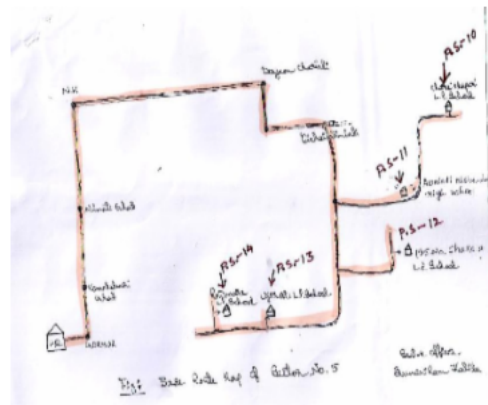

নিৰ্বাচক পঞ্জীয়ন বিষয়াৰ স্বাক্ষৰ

Nazri Naksha

Google Map View

Polling Station Building Front View

ভোটগ্ৰহন কেন্দ্ৰৰ সন্মুখৰ দৃশ্য

Cad View

Key MAP View

1 নাম : বৃধিন বৰুৱা পিতাৰ নাম: মিনাৰাম বৰুৱা ঘৰ নং : 000 বয়স : 43 লিঙ্গ : পুৰুষ	GZC0004584 ফটো উপলব্ধ	2 নাম : পৰিসিতা বৰুৱা স্বামীৰ নাম: বাধিন বৰুৱা ঘৰ নং : 000 বয়স : 39 লিঙ্গ : মহিলা	GZC0004585 ফটো উপলব্ধ	R 3 নাম : বকুল বৰুৱা অন্যান্য: মণি বৰুৱা ঘৰ নং : 0 বয়স : 30 লিঙ্গ : পুৰুষ	GZC0150813 ফটো উপলব্ধ
4 নাম : নিপেন দলে পিতাৰ নাম: লোকনাথ দলে ঘৰ নং : 0 বয়স : 26 লিঙ্গ : পুৰুষ	GZC0150862 ফটো উপলব্ধ	5 নাম : জুন বৰুৱা স্বামীৰ নাম: ইন্দ্ৰেশ্বৰ বৰুৱা ঘৰ নং : 1 বয়স : 35 লিঙ্গ : মহিলা	GZC0000869 ফটো উপলব্ধ	6 নাম : জুনত শইকীয়া স্বামীৰ নাম: কৃষ্ণ শইকীয়া ঘৰ নং : 1 বয়স : 28 লিঙ্গ : মহিলা	GZC0001768 ফটো উপলব্ধ
7 নাম : বুবুল বৰা পিতাৰ নাম: দেবীশ্বৰ বৰা ঘৰ নং : 2 বয়স : 54 লিঙ্গ : পুৰুষ	GZC0004297 ফটো উপলব্ধ	8 নাম : পুত বৰা স্বামীৰ নাম: বুবুল বৰা ঘৰ নং : 2 বয়স : 53 লিঙ্গ : মহিলা	GZC0004298 ফটো উপলব্ধ	9 নাম : পলাশ বৰা পিতাৰ নাম: বুবুল বৰা ঘৰ নং : 2 বয়স : 25 লিঙ্গ : পুৰুষ	GZC0345769 ফটো উপলব্ধ
10 নাম : পূৰ্বী বৰা পিতাৰ নাম: বুবুল বৰা ঘৰ নং : 2 বয়স : 22 লিঙ্গ : মহিলা	GZC0277962 ফটো উপলব্ধ	11 নাম : খগেন বৰা পিতাৰ নাম: উখুদী বৰা ঘৰ নং : 3 বয়স : 60 লিঙ্গ : পুৰুষ	GZC0004299 ফটো উপলব্ধ	12 নাম : বন্তী বৰা স্বামীৰ নাম: খগেন বৰা ঘৰ নং : 3 বয়স : 55 লিঙ্গ : মহিলা	GZC1334607 ফটো উপলব্ধ
13 নাম : বিচিঞ বৰা পিতাৰ নাম: খগেন বৰা ঘৰ নং : 3 বয়স : 28 লিঙ্গ : পুৰুষ	GZC0042499 ফটো উপলব্ধ	14 নাম : জনাৰ্দন বৰা পিতাৰ নাম: খগেন বৰা ঘৰ নং : 3 বয়স : 25 লিঙ্গ : পুৰুষ	GZC0345827 ফটো উপলব্ধ	15 নাম : চিম্পী শইকীয়া বৰা স্বামীৰ নাম: জনাৰ্দন বৰা ঘৰ নং : 3 বয়স : 23 লিঙ্গ : মহিলা	GZC0251132 ফটো উপলব্ধ
16 নাম : জিমনী বৰা পিতাৰ নাম: খগেন বৰুৱা বৰুৱা ঘৰ নং : 03 বয়স : 20 লিঙ্গ : মহিলা	GXO0068163 ফটো উপলব্ধ	17 নাম : বিৰেন বৰা পিতাৰ নাম: খগেশ্বৰ বৰা ঘৰ নং : 8 বয়স : 76 লিঙ্গ : পুৰুষ	GZC0004300 ফটো উপলব্ধ	18 নাম : আঘনী বৰা স্বামীৰ নাম: বিৰেন বৰা ঘৰ নং : 8 বয়স : 60 লিঙ্গ : মহিলা	GZC0004301 ফটো উপলব্ধ
19 নাম : প্ৰিয়ংকা বৰা বৰুৱা স্বামীৰ নাম: শৰত বৰুৱা ঘৰ নং : 8 বয়স : 38 লিঙ্গ : মহিলা	GZC0004302 ফটো উপলব্ধ	S 20 নাম : প্ৰনিতা বৰা স্বামীৰ নাম: বিৰেন বৰা ঘৰ নং : 8 বয়স : 33 লিঙ্গ : মহিলা	GZC0050658 ফটো উপলব্ধ	21 নাম : পূৰ্বী বৰা পিতাৰ নাম: বিৰেন বৰা ঘৰ নং : 8 বয়স : 30 লিঙ্গ : মহিলা	GZC0050997 ফটো উপলব্ধ
22 নাম : দিপাঙ্কাৰ বৰুৱা পিতাৰ নাম: কুমুদ বৰুৱা ঘৰ নং : 8 বয়স : 28 লিঙ্গ : পুৰুষ	GZC0051748 ফটো উপলব্ধ	23 নাম : হেম বৰা পিতাৰ নাম: সবুপাই বৰা ঘৰ নং : 5 বয়স : 60 লিঙ্গ : পুৰুষ	GZC0004304 ফটো উপলব্ধ	24 নাম : হৰেন বৰা পিতাৰ নাম: বুপাই বৰা ঘৰ নং : 5 বয়স : 55 লিঙ্গ : পুৰুষ	GZC0004305 ফটো উপলব্ধ
25 নাম : বিনা বৰা স্বামীৰ নাম: হেম বৰা ঘৰ নং : 5 বয়স : 55 লিঙ্গ : মহিলা	GZC1334663 ফটো উপলব্ধ	26 নাম : বিনিতা বৰা স্বামীৰ নাম: হৰেন বৰা ঘৰ নং : 5 বয়স : 42 লিঙ্গ : মহিলা	GZC0004306 ফটো উপলব্ধ	R 27 নাম : মমি বৰা স্বামীৰ নাম: বিপুল বৰা ঘৰ নং : 5 বয়স : 29 লিঙ্গ : মহিলা	GZC0346361 ফটো উপলব্ধ
28 নাম : পোলশ বৰা পিতাৰ নাম: হেমধৰ বৰা ঘৰ নং : 5 বয়স : 27 লিঙ্গ : পুৰুষ	GZC0209460 ফটো উপলব্ধ	29 নাম : ধ্ৰুৱজ্যোতী বৰা পিতাৰ নাম: হৰেন বৰা ঘৰ নং : 5 বয়স : 24 লিঙ্গ : পুৰুষ	GZC0444596 ফটো উপলব্ধ	30 নাম : পবিত্ৰ বৰা পিতাৰ নাম: হেম বৰা ঘৰ নং : 5 বয়স : 23 লিঙ্গ : মহিলা	GZC0444679 ফটো উপলব্ধ