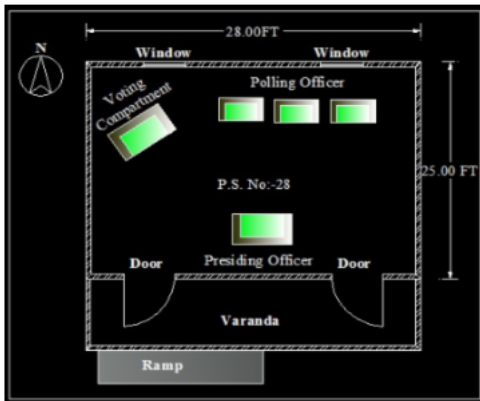

নিৰ্বাচক পঞ্জীয়ন বিষয়াৰ স্বাক্ষৰ

Nazri Naksha

Google Map View

Polling Station Building Front View

ভোটগ্ৰহন কেন্দ্ৰৰ সন্মুখৰ দৃশ্য

Cad View

Key MAP View

1 নাম : ইনট আলি পিতাৰ নাম: ইচমাইল আলি ঘৰ নং : 000 বয়স : 47 লিঙ্গ : পুৰুষ	BVR7736665 ফটো উপলব্ধ	2 নাম : বকিবুল আলী পিতাৰ নাম: ছবুৰ আলী ঘৰ নং : 00 বয়স : 24 লিঙ্গ : পুৰুষ	GRD0544270 ফটো উপলব্ধ	3 নাম : বিতু গোৱালা পিতাৰ নাম: মুনু গোৱালা ঘৰ নং : 0 বয়স : 23 লিঙ্গ : পুৰুষ	GXO0113928 ফটো উপলব্ধ
4 নাম : চাহিন চুলতানা পিতাৰ নাম: ৰফিক আহমেদ ঘৰ নং : 00 বয়স : 22 লিঙ্গ : মহিলা	GXO0052944 ফটো উপলব্ধ	5 নাম : সুমিত চাহ পিতাৰ নাম: বিজয় চাহ ঘৰ নং : 00 বয়স : 21 লিঙ্গ : পুৰুষ	GXO0018002 ফটো উপলব্ধ	6 নাম : সংগীতা গোৱালা স্বামীৰ নাম: বিতু গোৱালা ঘৰ নং : 0 বয়স : 21 লিঙ্গ : মহিলা	GXO0116293 ফটো উপলব্ধ
7 নাম : বিকাশ কুমাৰ দলে পিতাৰ নাম: দৈকমল দলে ঘৰ নং : 1 বয়স : 55 লিঙ্গ : পুৰুষ	GXO0038026 ফটো উপলব্ধ	8 নাম : বীনাপানি পেণ্ডু স্বামীৰ নাম: বিকাশ কুমাৰ দলে ঘৰ নং : 1 বয়স : 54 লিঙ্গ : মহিলা	GXO0043083 ফটো উপলব্ধ	9 নাম : কিৰন হাজৰীকা পিতাৰ নাম: ভৰাম হাজৰীকা ঘৰ নং : 0 বয়স : 70 লিঙ্গ : পুৰুষ	GRD1934583 ফটো উপলব্ধ
10 নাম : বীনা হাজৰীকা স্বামীৰ নাম: কিৰন হাজৰীকা ঘৰ নং : 0 বয়স : 54 লিঙ্গ : মহিলা	GRD1934594 ফটো উপলব্ধ	# 11 নাম : বিদ্যুত হাজৰীকা পিতাৰ নাম: কিৰন হাজৰীকা ঘৰ নং : 3 বয়স : 31 লিঙ্গ : পুৰুষ	GRD1764596 ফটো উপলব্ধ	# 12 নাম : বিকাশ হাজৰীকা পিতাৰ নাম: কিৰন হাজৰীকা ঘৰ নং : 3 বয়স : 29 লিঙ্গ : পুৰুষ	GRD1764585 ফটো উপলব্ধ
13 নাম : ফাৰুক হুছেইন পিতাৰ নাম: ইফ্রামুল হুছেইন ঘৰ নং : 0 বয়স : 27 লিঙ্গ : পুৰুষ	GRD0325951 ফটো উপলব্ধ	14 নাম : অংশুমান দত্ত পিতাৰ নাম: অপূৰ্ব দত্ত ঘৰ নং : 3 ক বয়স : 21 লিঙ্গ : পুৰুষ	GXO0040246 ফটো উপলব্ধ	15 নাম : ভৱ বৰা পিতাৰ নাম: বদু বৰা ঘৰ নং : 0 ক বয়স : 64 লিঙ্গ : পুৰুষ	GRD1934607 ফটো উপলব্ধ
16 নাম : সুভদ্রা বৰা স্বামীৰ নাম: ভৱ বৰা ঘৰ নং : 0 ক বয়স : 57 লিঙ্গ : মহিলা	GRD1934618 ফটো উপলব্ধ	S 17 নাম : নিৰ্মালী বৰা পিতাৰ নাম: ভৱ বৰা ঘৰ নং : 0 ক বয়স : 41 লিঙ্গ : মহিলা	GRD1934629 ফটো উপলব্ধ	18 নাম : চিন্টুমাণি বৰা পিতাৰ নাম: ভৱ বৰা ঘৰ নং : 0 ক বয়স : 35 লিঙ্গ : পুৰুষ	GRD1764609 ফটো উপলব্ধ
19 নাম : চানী বৰা পিতাৰ নাম: ভৱ বৰা ঘৰ নং : 0 ক বয়স : 34 লিঙ্গ : পুৰুষ	GRD1934641 ফটো উপলব্ধ	S 20 নাম : স্মৃতিৰেখা বৰুৱা পিতাৰ নাম: ভৱ বৰা ঘৰ নং : 0 ক বয়স : 32 লিঙ্গ : মহিলা	GRD1934630 ফটো উপলব্ধ	E 21 নাম : মাই বেগম স্বামীৰ নাম: মকবুল হুছেইন ঘৰ নং : 8 বয়স : 74 লিঙ্গ : মহিলা	GRD1934663 ফটো উপলব্ধ
22 নাম : মঞ্জুমা বেগম স্বামীৰ নাম: মহিবুদ্দিন আহমেদ ঘৰ নং : 8 বয়স : 57 লিঙ্গ : মহিলা	GRD1934674 ফটো উপলব্ধ	23 নাম : নুৰনাহাৰ বেগম পিতাৰ নাম: মকবুল হুছেইন ঘৰ নং : 8 বয়স : 55 লিঙ্গ : মহিলা	GRD1934685 ফটো উপলব্ধ	24 নাম : আমিৰ হুছেইন পিতাৰ নাম: মকবুল হুছেইন ঘৰ নং : 8 বয়স : 53 লিঙ্গ : পুৰুষ	GRD1934696 ফটো উপলব্ধ
S 25 নাম : নাজমা বেগম স্বামীৰ নাম: আৰিফ হুছেইন ঘৰ নং : 4 বয়স : 53 লিঙ্গ : মহিলা	GXO0042994 ফটো উপলব্ধ	26 নাম : আনোৱাৰ হুছেইন পিতাৰ নাম: মকবুল হুছেইন ঘৰ নং : 8 বয়স : 51 লিঙ্গ : পুৰুষ	GRD1934709 ফটো উপলব্ধ	27 নাম : ৰাজিবুল হুছেইন পিতাৰ নাম: মকবুল হুছেইন ঘৰ নং : 8 বয়স : 49 লিঙ্গ : পুৰুষ	GRD1934710 ফটো উপলব্ধ
28 নাম : কুঞ্জ লতা দেৱী স্বামীৰ নাম: বিক্রম সিং ঘৰ নং : 8 গ বয়স : 33 লিঙ্গ : মহিলা	GRD0530022 ফটো উপলব্ধ	# 29 নাম : সাহানুৰ হুছেইন পিতাৰ নাম: চাহাবুদ্দিন হুছেইন ঘৰ নং : 5 বয়স : 55 লিঙ্গ : পুৰুষ	GRD1934721 ফটো উপলব্ধ	30 নাম : মঞ্জু বেগম স্বামীৰ নাম: চাহানুৰ হুছেইন ঘৰ নং : 5 বয়স : 46 লিঙ্গ : মহিলা	GRD1934732 ফটো উপলব্ধ