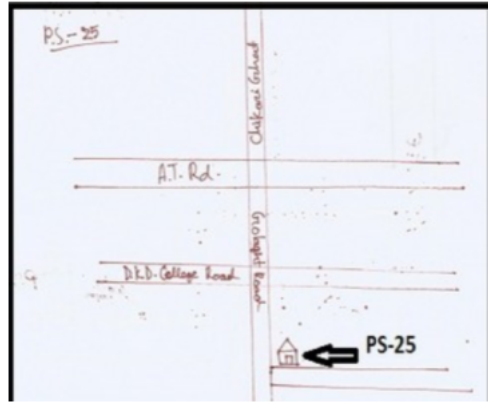

নিৰ্বাচক পঞ্জীয়ন বিষয়াৰ স্বাক্ষৰ

Nazri Naksha

Google Map View

Polling Station Building Front View

ভোটগ্ৰহন কেন্দ্ৰৰ সন্মুখৰ দৃশ্য

Cad View

Key MAP View

1 নাম : তপ্তি আগৰৱালা পিতাৰ নাম: অমিত কুমাৰ আগৰৱালা ঘৰ নং : 0 বয়স : 19 লিঙ্গ : মহিলা	GXO0096024	ফটো উপলব্ধ	S 2 নাম : মনিষা মণ্ডল স্বামীৰ নাম: পৰমাত্মা চাহ ঘৰ নং : 2 বয়স : 26 লিঙ্গ : মহিলা	GRD0414888	ফটো উপলব্ধ	3 নাম : প্ৰীতি প্ৰধান স্বামীৰ নাম: কুমাৰ প্ৰধান ঘৰ নং : 4 বয়স : 32 লিঙ্গ : মহিলা	GXO0042887	ফটো উপলব্ধ
4 নাম : জ্যোতি আগৰৱালা পিতাৰ নাম: অমৃত কুমাৰ আগৰৱালা ঘৰ নং : 15 বয়স : 26 লিঙ্গ : মহিলা	GRD0228296	ফটো উপলব্ধ	5 নাম : ৰূপা পণ্ডিত স্বামীৰ নাম: ৰিংকু পণ্ডিত ঘৰ নং : 29 বয়স : 35 লিঙ্গ : মহিলা	GRD0347252	ফটো উপলব্ধ	6 নাম : বলবীৰ সিঙ পিতাৰ নাম: ৰাচপাল সিঙ ঘৰ নং : 89 বয়স : 40 লিঙ্গ : পুৰুষ	GRD0103697	ফটো উপলব্ধ
7 নাম : ৰজনী কৌৰ সিঙ স্বামীৰ নাম: বলবীৰ সিঙ ঘৰ নং : 89 বয়স : 31 লিঙ্গ : মহিলা	GRD0103929	ফটো উপলব্ধ	8 নাম : মৃদুল কুমাৰ শৰ্মা পিতাৰ নাম: বাপুৰাম শৰ্মা ঘৰ নং : 85 বয়স : 54 লিঙ্গ : পুৰুষ	GRD1720634	ফটো উপলব্ধ	9 নাম : সুনন চাহ স্বামীৰ নাম: সুনীল সাহ ঘৰ নং : 50 বয়স : 38 লিঙ্গ : মহিলা	GRD0359075	ফটো উপলব্ধ
10 নাম : নবীন শ্বাহ পিতাৰ নাম: গৌৰী শংকৰ শ্বাহ ঘৰ নং : 50 বয়স : 33 লিঙ্গ : পুৰুষ	GRD0197129	ফটো উপলব্ধ	# 11 নাম : ৰবীন শ্বাহ পিতাৰ নাম: গৌৰীশংকৰ শ্বাহ ঘৰ নং : 50 বয়স : 31 লিঙ্গ : পুৰুষ	GRD0197178	ফটো উপলব্ধ	12 নাম : বুলটি ঘোষ গুৰুবৈধা পিতাৰ নাম: নিতাই ঘোষ ঘৰ নং : 58 বয়স : 32 লিঙ্গ : মহিলা	GRD0197848	ফটো উপলব্ধ
S 13 নাম : ৰশ্মি ৰেখা দাস স্বামীৰ নাম: অজিত দাস ঘৰ নং : 55 বয়স : 31 লিঙ্গ : মহিলা	GRD1292291	ফটো উপলব্ধ	S2 14 নাম : শ্বেহনাজ চুলতানা পিতাৰ নাম: ইদুৰ ৰহমান ঘৰ নং : 58 বয়স : 27 লিঙ্গ : মহিলা	GRD0441162	ফটো উপলব্ধ	15 নাম : সুনীল শ্বাহ পিতাৰ নাম: ৰাম চৰন শ্বাহ ঘৰ নং : 60 বয়স : 45 লিঙ্গ : পুৰুষ	GRD2037470	ফটো উপলব্ধ
E 16 নাম : ওমপ্ৰকাশ চাহ পিতাৰ নাম: মুখলীল চাহ ঘৰ নং : 65 বয়স : 28 লিঙ্গ : পুৰুষ	GRD1764676	ফটো উপলব্ধ	17 নাম : সংগীতা পাচুং স্বামীৰ নাম: ৰমাকান্ত পাচুং ঘৰ নং : 75 বয়স : 41 লিঙ্গ : মহিলা	GRD2041283	ফটো উপলব্ধ	18 নাম : মনজ্জেশ সিং ৰাঠোৰ পিতাৰ নাম: সুভাষ সিং ৰাঠোৰ ঘৰ নং : 95 বয়স : 31 লিঙ্গ : পুৰুষ	GRD0366518	ফটো উপলব্ধ
19 নাম : শান্তনু সিং ৰাঠোৰ পিতাৰ নাম: সুভাষ সিং ৰাঠোৰ ঘৰ নং : 95 বয়স : 27 লিঙ্গ : পুৰুষ	GRD0366765	ফটো উপলব্ধ	20 নাম : তনবীৰ আছিফ পিতাৰ নাম: চহিদুৰ ৰহমান ঘৰ নং : 76 বয়স : 21 লিঙ্গ : পুৰুষ	GXO0057273	ফটো উপলব্ধ	21 নাম : ৰূপৰাজ দলৈ পিতাৰ নাম: প্ৰভাত দলৈ ঘৰ নং : 77KA বয়স : 28 লিঙ্গ : পুৰুষ	GRD0329482	ফটো উপলব্ধ
22 নাম : মতিৰাম টায়ে পিতাৰ নাম: বাদল টায়ে ঘৰ নং : 85 বয়স : 74 লিঙ্গ : পুৰুষ	GRD0370338	ফটো উপলব্ধ	23 নাম : নিপেন টায়ে পিতাৰ নাম: মতিৰাম টায়ে ঘৰ নং : 85 বয়স : 47 লিঙ্গ : পুৰুষ	GRD0370379	ফটো উপলব্ধ	24 নাম : মিনা টায়ে স্বামীৰ নাম: নিপেন টায়ে ঘৰ নং : 85 বয়স : 39 লিঙ্গ : মহিলা	GRD0370429	ফটো উপলব্ধ
25 নাম : ৰিতু মাহাতু স্বামীৰ নাম: দানেশ প্ৰসাদ ঘৰ নং : 85 বয়স : 25 লিঙ্গ : মহিলা	MVY2484566	ফটো উপলব্ধ	26 নাম : ঈশানী হাজাৰিকা পিতাৰ নাম: বিপিন হাজাৰিকা ঘৰ নং : 86ক বয়স : 29 লিঙ্গ : মহিলা	GRD0329490	ফটো উপলব্ধ	27 নাম : অক্ষয় ৰাজ হাজাৰিকা পিতাৰ নাম: বিপিন হাজাৰিকা ঘৰ নং : 86ক বয়স : 25 লিঙ্গ : পুৰুষ	GRD0329474	ফটো উপলব্ধ
28 নাম : মনোজ থাপা পিতাৰ নাম: ৰাজু থাপা ঘৰ নং : 99 বয়স : 35 লিঙ্গ : পুৰুষ	GRD0372698	ফটো উপলব্ধ	29 নাম : শংকৰ থাপা পিতাৰ নাম: ৰাজু থাপা ঘৰ নং : 99 বয়স : 31 লিঙ্গ : পুৰুষ	GRD0372797	ফটো উপলব্ধ	30 নাম : পল্লব জ্যোতি বৰা পিতাৰ নাম: বিপুল চন্দ্ৰ বৰা ঘৰ নং : 98 বয়স : 27 লিঙ্গ : পুৰুষ	GRD0374298	ফটো উপলব্ধ