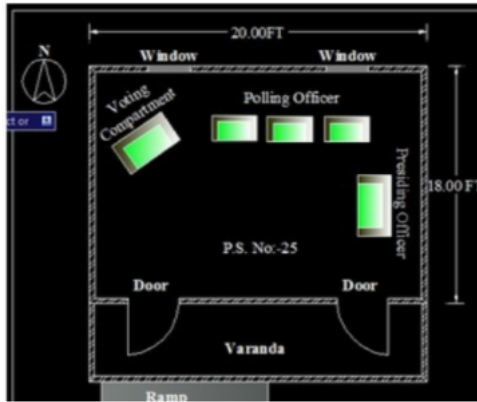

নিৰ্বাচক পঞ্জীয়ন বিষয়াৰ স্বাক্ষৰ

Nazri Naksha

Google Map View

Polling Station Building Front View

ভোটগ্ৰহন কেন্দ্ৰৰ সন্মুখৰ দৃশ্য

Cad View

Key MAP View

1 নাম : তপ্তি আগৰৱালা পিতাৰ নাম: অমিত কুমাৰ আগৰৱালা ঘৰ নং : 0 বয়স : 19 লিঙ্গ : মহিলা	GXO0096024	ফটো উপলব্ধ	S 2 নাম : মনিষা মণ্ডল স্বামীৰ নাম: পৰমাত্মা চাহ ঘৰ নং : 2 বয়স : 26 লিঙ্গ : মহিলা	GRD0414888	ফটো উপলব্ধ	3 নাম : প্ৰীতি প্ৰধান স্বামীৰ নাম: কুমাৰ প্ৰধান ঘৰ নং : 4 বয়স : 32 লিঙ্গ : মহিলা	GXO0042887	ফটো উপলব্ধ
4 নাম : জ্যোতি আগৰৱালা পিতাৰ নাম: অমৃত কুমাৰ আগৰৱালা ঘৰ নং : 15 বয়স : 26 লিঙ্গ : মহিলা	GRD0228296	ফটো উপলব্ধ	5 নাম : ৰূপা পণ্ডিত স্বামীৰ নাম: ৰিংকু পণ্ডিত ঘৰ নং : 29 বয়স : 35 লিঙ্গ : মহিলা	GRD0347252	ফটো উপলব্ধ	6 নাম : বলবীৰ সিঙ পিতাৰ নাম: ৰাচপাল সিঙ ঘৰ নং : 89 বয়স : 40 লিঙ্গ : পুৰুষ	GRD0103697	ফটো উপলব্ধ
7 নাম : ৰজনী কৌৰ সিঙ স্বামীৰ নাম: বলবীৰ সিঙ ঘৰ নং : 89 বয়স : 31 লিঙ্গ : মহিলা	GRD0103929	ফটো উপলব্ধ	8 নাম : মৃদুল কুমাৰ শৰ্মা পিতাৰ নাম: বাপুৰাম শৰ্মা ঘৰ নং : 85 বয়স : 54 লিঙ্গ : পুৰুষ	GRD1720634	ফটো উপলব্ধ	9 নাম : সুনন চাহ স্বামীৰ নাম: সুনীল সাহ ঘৰ নং : 50 বয়স : 38 লিঙ্গ : মহিলা	GRD0359075	ফটো উপলব্ধ
10 নাম : নবীন শ্বাহ পিতাৰ নাম: গৌৰী শংকৰ শ্বাহ ঘৰ নং : 50 বয়স : 33 লিঙ্গ : পুৰুষ	GRD0197129	ফটো উপলব্ধ	# 11 নাম : ৰবীন শ্বাহ পিতাৰ নাম: গৌৰীশংকৰ শ্বাহ ঘৰ নং : 50 বয়স : 31 লিঙ্গ : পুৰুষ	GRD0197178	ফটো উপলব্ধ	12 নাম : বুলটি ঘোষ গুৰুবৈধা পিতাৰ নাম: নিতাই ঘোষ ঘৰ নং : 58 বয়স : 32 লিঙ্গ : মহিলা	GRD0197848	ফটো উপলব্ধ
S 13 নাম : ৰশ্মি ৰেখা দাস স্বামীৰ নাম: অজিত দাস ঘৰ নং : 55 বয়স : 31 লিঙ্গ : মহিলা	GRD1292291	ফটো উপলব্ধ	S2 14 নাম : শ্বেহনাজ চুলতানা পিতাৰ নাম: ইদুৰ ৰহমান ঘৰ নং : 58 বয়স : 27 লিঙ্গ : মহিলা	GRD0441162	ফটো উপলব্ধ	15 নাম : সুনীল শ্বাহ পিতাৰ নাম: ৰাম চৰন শ্বাহ ঘৰ নং : 60 বয়স : 45 লিঙ্গ : পুৰুষ	GRD2037470	ফটো উপলব্ধ
E 16 নাম : ওমপ্ৰকাশ চাহ পিতাৰ নাম: মুখলীল চাহ ঘৰ নং : 65 বয়স : 28 লিঙ্গ : পুৰুষ	GRD1764676	ফটো উপলব্ধ	17 নাম : সংগীতা পাচুং স্বামীৰ নাম: ৰমাকান্ত পাচুং ঘৰ নং : 75 বয়স : 41 লিঙ্গ : মহিলা	GRD2041283	ফটো উপলব্ধ	18 নাম : মনজ্জেশ সিং ৰাঠোৰ পিতাৰ নাম: সুভাষ সিং ৰাঠোৰ ঘৰ নং : 95 বয়স : 31 লিঙ্গ : পুৰুষ	GRD0366518	ফটো উপলব্ধ
19 নাম : শান্তনু সিং ৰাঠোৰ পিতাৰ নাম: সুভাষ সিং ৰাঠোৰ ঘৰ নং : 95 বয়স : 27 লিঙ্গ : পুৰুষ	GRD0366765	ফটো উপলব্ধ	20 নাম : তনবীৰ আছিফ পিতাৰ নাম: চহিদুৰ ৰহমান ঘৰ নং : 76 বয়স : 21 লিঙ্গ : পুৰুষ	GXO0057273	ফটো উপলব্ধ	21 নাম : ৰূপৰাজ দলৈ পিতাৰ নাম: প্ৰভাত দলৈ ঘৰ নং : 77KA বয়স : 28 লিঙ্গ : পুৰুষ	GRD0329482	ফটো উপলব্ধ
22 নাম : মতিৰাম টায়ে পিতাৰ নাম: বাদল টায়ে ঘৰ নং : 85 বয়স : 74 লিঙ্গ : পুৰুষ	GRD0370338	ফটো উপলব্ধ	23 নাম : নিপেন টায়ে পিতাৰ নাম: মতিৰাম টায়ে ঘৰ নং : 85 বয়স : 47 লিঙ্গ : পুৰুষ	GRD0370379	ফটো উপলব্ধ	24 নাম : মিনা টায়ে স্বামীৰ নাম: নিপেন টায়ে ঘৰ নং : 85 বয়স : 39 লিঙ্গ : মহিলা	GRD0370429	ফটো উপলব্ধ
25 নাম : ৰিতু মাহাতু স্বামীৰ নাম: দানেশ প্ৰসাদ ঘৰ নং : 85 বয়স : 25 লিঙ্গ : মহিলা	MVY2484566	ফটো উপলব্ধ	26 নাম : ঈশানী হাজাৰিকা পিতাৰ নাম: বিপিন হাজাৰিকা ঘৰ নং : 86ক বয়স : 29 লিঙ্গ : মহিলা	GRD0329490	ফটো উপলব্ধ	27 নাম : অক্ষয় ৰাজ হাজাৰিকা পিতাৰ নাম: বিপিন হাজাৰিকা ঘৰ নং : 86ক বয়স : 25 লিঙ্গ : পুৰুষ	GRD0329474	ফটো উপলব্ধ
28 নাম : মনোজ থাপা পিতাৰ নাম: ৰাজু থাপা ঘৰ নং : 99 বয়স : 35 লিঙ্গ : পুৰুষ	GRD0372698	ফটো উপলব্ধ	29 নাম : শংকৰ থাপা পিতাৰ নাম: ৰাজু থাপা ঘৰ নং : 99 বয়স : 31 লিঙ্গ : পুৰুষ	GRD0372797	ফটো উপলব্ধ	30 নাম : পল্লব জ্যোতি বৰা পিতাৰ নাম: বিপুল চন্দ্ৰ বৰা ঘৰ নং : 98 বয়স : 27 লিঙ্গ : পুৰুষ	GRD0374298	ফটো উপলব্ধ