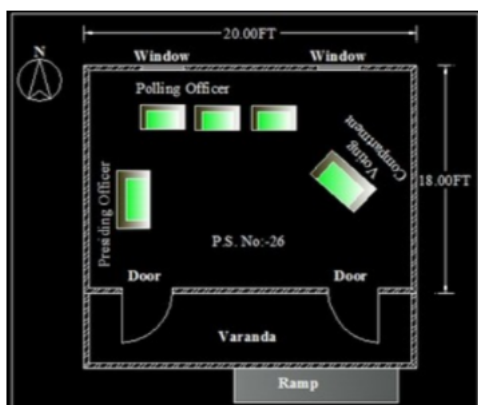

নিৰ্বাচক পঞ্জীয়ন বিষয়াৰ স্বাক্ষৰ

Nazri Naksha

Google Map View

Polling Station Building Front View

ভোটগ্ৰহন কেন্দ্ৰৰ সন্মুখৰ দৃশ্য

Cad View

Key MAP View

1 নাম : গঙ্গাজলী কান স্বামীৰ নাম: শংকৰ কান ঘৰ নং : 00 বয়স : 59 লিঙ্গ : মহিলা	GRD2134841 ফটো উপলব্ধ	2 নাম : চফিকুল ইছলাম পিতাৰ নাম: আব্দুল মজিদ ঘৰ নং : 0 বয়স : 53 লিঙ্গ : পুৰুষ	GXO0110049 ফটো উপলব্ধ	3 নাম : দিলভানু বেগম স্বামীৰ নাম: চফিকুল ইছলাম ঘৰ নং : 0 বয়স : 49 লিঙ্গ : মহিলা	GXO0109959 ফটো উপলব্ধ
4 নাম : মঃ রাহিদ উল্লাহ পিতাৰ নাম: শ্বাদুল্লাহ ঘৰ নং : 0 বয়স : 48 লিঙ্গ : পুৰুষ	GRD2139299 ফটো উপলব্ধ	5 নাম : বেখা গুপ্তা পিতাৰ নাম: শ্ৰী শংকৰ কান ঘৰ নং : 00 বয়স : 43 লিঙ্গ : মহিলা	GXO0057349 ফটো উপলব্ধ	# 6 নাম : মঃ হাছান উল্লাহ পিতাৰ নাম: হিফ জুল্লা ঘৰ নং : 73 বয়স : 39 লিঙ্গ : পুৰুষ	GRD2139255 ফটো উপলব্ধ
7 নাম : মধুসিতা দেৱী পিতাৰ নাম: ধাৰেন চন্দ্ৰ নাথ ঘৰ নং : 00 বয়স : 38 লিঙ্গ : মহিলা	GRD2136370 ফটো উপলব্ধ	8 নাম : ৰঞ্জিত কুৰ্মী পিতাৰ নাম: সৰ্বন কুৰ্মী ঘৰ নং : 00 বয়স : 33 লিঙ্গ : পুৰুষ	GXO0070441 ফটো উপলব্ধ	9 নাম : ৰাকেশ নন্দী পিতাৰ নাম: অৰবিন্দ নন্দী ঘৰ নং : 00 বয়স : 30 লিঙ্গ : পুৰুষ	GXO0049742 ফটো উপলব্ধ
10 নাম : চালেহা খাতুন স্বামীৰ নাম: চফিকুল ইছলাম ঘৰ নং : 0 বয়স : 30 লিঙ্গ : মহিলা	GXO0109892 ফটো উপলব্ধ	11 নাম : শ্বেহনাজ বেগম স্বামীৰ নাম: চাবিৰ হুছেইন ঘৰ নং : 00 বয়স : 28 লিঙ্গ : মহিলা	GRD0261594 ফটো উপলব্ধ	12 নাম : লুকমান আলী পিতাৰ নাম: আফাজ উদ্দিন ঘৰ নং : 0 বয়স : 27 লিঙ্গ : পুৰুষ	GXO0032771 ফটো উপলব্ধ
13 নাম : জিচতাৰা বেগম স্বামীৰ নাম: লুকমান আলী ঘৰ নং : 0 বয়স : 22 লিঙ্গ : মহিলা	GXO0032797 ফটো উপলব্ধ	14 নাম : আফ্ৰাহিম আলজামীল ৰহমান পিতাৰ নাম: মফি কুল ৰহমান ঘৰ নং : 0 বয়স : 21 লিঙ্গ : পুৰুষ	GXO0039925 ফটো উপলব্ধ	15 নাম : ৰাইহান মুস্তাক পিতাৰ নাম: হাছান ফাৰুক আহমেদ ঘৰ নং : 0 বয়স : 19 লিঙ্গ : পুৰুষ	GXO0113936 ফটো উপলব্ধ
E 16 নাম : মঞ্জৰীয়া চাহ স্বামীৰ নাম: শিউমনী চাহ ঘৰ নং : 1 বয়স : 84 লিঙ্গ : মহিলা	GRD2134636 ফটো উপলব্ধ	17 নাম : উমেশ চাহ পিতাৰ নাম: শিউমনী চাহ ঘৰ নং : 1 বয়স : 55 লিঙ্গ : পুৰুষ	GRD2134670 ফটো উপলব্ধ	E 18 নাম : নিৰ্মলা চাহ স্বামীৰ নাম: ওমপ্রকাশ চাহ ঘৰ নং : 1 বয়স : 49 লিঙ্গ : মহিলা	GRD2134625 ফটো উপলব্ধ
S 19 নাম : সুমন চাহ পিতাৰ নাম: ওমপ্রকাশ চাহ ঘৰ নং : 1 বয়স : 29 লিঙ্গ : মহিলা	GRD0000786 ফটো উপলব্ধ	20 নাম : মমতা চাহ পিতাৰ নাম: জয় প্রকাশ চাহ ঘৰ নং : 1 বয়স : 27 লিঙ্গ : মহিলা	GRD0466144 ফটো উপলব্ধ	21 নাম : অভিশেখ চাহ পিতাৰ নাম: ওম প্রকাশ চাহ ঘৰ নং : 1 বয়স : 26 লিঙ্গ : পুৰুষ	GRD0164574 ফটো উপলব্ধ
22 নাম : অভিজিত চাহ পিতাৰ নাম: জয়প্রকাশ চাহ ঘৰ নং : 01 বয়স : 22 লিঙ্গ : পুৰুষ	GRD1289008 ফটো উপলব্ধ	S 23 নাম : ৰিয়া চাহ পিতাৰ নাম: ওমপ্রকাশ চাহ ঘৰ নং : 1 বয়স : 22 লিঙ্গ : মহিলা	GRD1289339 ফটো উপলব্ধ	24 নাম : ৰাধা চৌধুৰী স্বামীৰ নাম: পাপু গুৱালা ঘৰ নং : 1ক বয়স : 22 লিঙ্গ : মহিলা	GRD1795905 ফটো উপলব্ধ
25 নাম : পূজা সিং পিতাৰ নাম: সুৰেশ সিং ঘৰ নং : 1ক বয়স : 24 লিঙ্গ : মহিলা	GRD0472555 ফটো উপলব্ধ	26 নাম : কল্পনা চন্দ্ৰ পিতাৰ নাম: যতিন চন্দ্ৰ ঘৰ নং : 1খ বয়স : 41 লিঙ্গ : মহিলা	GRD2144641 ফটো উপলব্ধ	27 নাম : পাপু গুৱালা পিতাৰ নাম: অনিল গুৱালা ঘৰ নং : 1খ বয়স : 25 লিঙ্গ : পুৰুষ	GRD0472639 ফটো উপলব্ধ
28 নাম : সুৰেশ সিং পিতাৰ নাম: বাচদেউ সিং ঘৰ নং : 1ক বয়স : 54 লিঙ্গ : পুৰুষ	GRD2134692 ফটো উপলব্ধ	29 নাম : মায়ী দেৱী স্বামীৰ নাম: সুৰেশ সিং ঘৰ নং : 1ক বয়স : 49 লিঙ্গ : মহিলা	GRD2134705 ফটো উপলব্ধ	30 নাম : উমেশ সিং পিতাৰ নাম: বাচদেউ সিং ঘৰ নং : 1ক বয়স : 43 লিঙ্গ : পুৰুষ	GRD2134716 ফটো উপলব্ধ