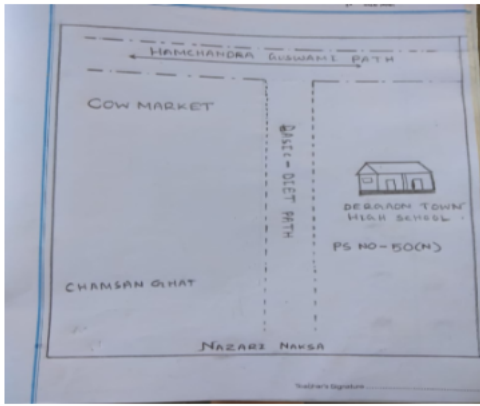

নিৰ্বাচক পঞ্জীয়ন বিষয়াৰ স্বাক্ষৰ

Nazri Naksha

Google Map View

Polling Station Building Front View

ভোটগ্ৰহন কেন্দ্ৰৰ সন্মুখৰ দৃশ্য

Cad View

Key MAP View

1 নাম : চাহ আলম হক পিতাৰ নাম: ফজলুৰ হক ঘৰ নং : ৮২ বয়স : 74 লিঙ্গ : পুৰুষ	GRD2134589 ফটো উপলব্ধ	2 নাম : বেগম জ্যোৎস্না হক স্বামীৰ নাম: চাহ আলম হক ঘৰ নং : ৮২ বয়স : 56 লিঙ্গ : মহিলা	GRD2134590 ফটো উপলব্ধ	3 নাম : মনোজ দাস পিতাৰ নাম: সৰ্বেশ্বৰ দাস ঘৰ নং : ৮২ বয়স : 40 লিঙ্গ : পুৰুষ	GRD1764803 ফটো উপলব্ধ
4 নাম : তৌফিকুল আলম হক পিতাৰ নাম: চাহ আলম আলম ঘৰ নং : ৮২ বয়স : 36 লিঙ্গ : পুৰুষ	GRD2134603 ফটো উপলব্ধ	5 নাম : মুকিবুল আলি পিতাৰ নাম: মকবুল আলি ঘৰ নং : ৮২ বয়স : 35 লিঙ্গ : পুৰুষ	GRD0135228 ফটো উপলব্ধ	6 নাম : ৰাজমতী বেগম স্বামীৰ নাম: পোৱালী আলি ঘৰ নং : ৮৪ বয়স : 79 লিঙ্গ : মহিলা	GRD2140218 ফটো উপলব্ধ
7 নাম : মকবুল আলি পিতাৰ নাম: মহমদ আলি ঘৰ নং : ৮৪ বয়স : 66 লিঙ্গ : পুৰুষ	GRD2144492 ফটো উপলব্ধ	8 নাম : জুলেগা বেগম পিতাৰ নাম: মকবুল আলি ঘৰ নং : ৮৪ বয়স : 51 লিঙ্গ : মহিলা	GRD2144481 ফটো উপলব্ধ	S2 9 নাম : ৰেশমা বেগম পিতাৰ নাম: মকবুল আলি ঘৰ নং : ৮৪ বয়স : 34 লিঙ্গ : মহিলা	GRD0136259 ফটো উপলব্ধ
10 নাম : চাৰবাচ হুছেইন পিতাৰ নাম: তচবুদ্দিন হুছেইন ঘৰ নং : ৮৪ বয়স : 27 লিঙ্গ : পুৰুষ	GRD0303230 ফটো উপলব্ধ	11 নাম : মনতাজ আলী পিতাৰ নাম: সোনাৰ আলি ঘৰ নং : ৮৪ক বয়স : 66 লিঙ্গ : পুৰুষ	GRD0369876 ফটো উপলব্ধ	12 নাম : কলচুম বিবি স্বামীৰ নাম: মনতাজ আলী ঘৰ নং : ৮৪ক বয়স : 60 লিঙ্গ : মহিলা	GRD0369918 ফটো উপলব্ধ
13 নাম : লুতফুৰ ৰহমান পিতাৰ নাম: মমতাজ আলি ঘৰ নং : ৮৪ক বয়স : 41 লিঙ্গ : পুৰুষ	GRD0369926 ফটো উপলব্ধ	14 নাম : ফৰিদা বিবি স্বামীৰ নাম: লুতফুৰ ৰহমান ঘৰ নং : ৮৪ক বয়স : 35 লিঙ্গ : মহিলা	GRD0369959 ফটো উপলব্ধ	15 নাম : চালমা বেগম স্বামীৰ নাম: আজাদ হুছেইন ঘৰ নং : ৮৪ক বয়স : 28 লিঙ্গ : মহিলা	GRD0303172 ফটো উপলব্ধ
16 নাম : আজাদ হুছেইন পিতাৰ নাম: তচবুদ্দিন হুছেইন ঘৰ নং : ৮৪ক বয়স : 27 লিঙ্গ : পুৰুষ	GRD0303164 ফটো উপলব্ধ	17 নাম : আৰবাচ হুছেইন পিতাৰ নাম: তচবুদ্দিন হুছেইন ঘৰ নং : ৮১ক বয়স : 27 লিঙ্গ : পুৰুষ	GRD0303214 ফটো উপলব্ধ	18 নাম : চতিম মনচুৰি পিতাৰ নাম: চৰবুদ্দিন মনচুৰি ঘৰ নং : ৮৪খ বয়স : 35 লিঙ্গ : পুৰুষ	GRD0303255 ফটো উপলব্ধ
19 নাম : ৰৌচন বেগম স্বামীৰ নাম: চতিম মনচুৰি ঘৰ নং : ৮৪খ বয়স : 27 লিঙ্গ : মহিলা	GRD0303263 ফটো উপলব্ধ	20 নাম : তচবুদ্দিন ৰহমান পিতাৰ নাম: ইদ্রিচ ৰহমান ঘৰ নং : ৮৪ক বয়স : 64 লিঙ্গ : পুৰুষ	GRD2140229 ফটো উপলব্ধ	21 নাম : নুৰজাহান বেগম স্বামীৰ নাম: তচবুদ্দিন ৰহমান ঘৰ নং : ৮৪ক বয়স : 49 লিঙ্গ : মহিলা	GRD2140230 ফটো উপলব্ধ
22 নাম : ৰাহিদুৰ ৰহমান পিতাৰ নাম: আজিজুৰ ৰহমান ঘৰ নং : ৮৫ বয়স : 66 লিঙ্গ : পুৰুষ	GRD2140241 ফটো উপলব্ধ	23 নাম : মনোৱাৰা বেগম স্বামীৰ নাম: ৰাহিদুৰ ৰহমান ঘৰ নং : ৮৫ বয়স : 56 লিঙ্গ : মহিলা	GRD2140252 ফটো উপলব্ধ	24 নাম : মহচিনা আখটাৰা খানম পিতাৰ নাম: ৰাহিদুৰ ৰহমান ঘৰ নং : ৮৫ বয়স : 34 লিঙ্গ : মহিলা	GRD2144232 ফটো উপলব্ধ
25 নাম : ৰাচিম আফটাৰ পিতাৰ নাম: ৰাহিদুৰ ৰহমান ঘৰ নং : ৮৫ বয়স : 26 লিঙ্গ : পুৰুষ	GRD0299057 ফটো উপলব্ধ	26 নাম : তাছৰিনা আখটাৰা খানম পিতাৰ নাম: ৰাহিদুৰ ৰহমান ঘৰ নং : ৮৫ বয়স : 26 লিঙ্গ : মহিলা	GRD0299065 ফটো উপলব্ধ	E 27 নাম : মহমাদ সমীৰউদ্দিন আহমেদ পিতাৰ নাম: খোৰচেদ আহমেদ ঘৰ নং : ৮৬ বয়স : 74 লিঙ্গ : পুৰুষ	GRD2140263 ফটো উপলব্ধ
28 নাম : জেচমিন বেগম স্বামীৰ নাম: চমিৰ আহমেদ ঘৰ নং : ৮৬ বয়স : 62 লিঙ্গ : মহিলা	GRD2140274 ফটো উপলব্ধ	29 নাম : নেকিব আহমেদ পিতাৰ নাম: ইউচুফ আলী আহমেদ ঘৰ নং : ৮৬ বয়স : 59 লিঙ্গ : পুৰুষ	GRD2140285 ফটো উপলব্ধ	30 নাম : জাৰ্জিয়ানা বেগম স্বামীৰ নাম: নেকিবুদ্দিন আহমেদ ঘৰ নং : ৮৬ বয়স : 54 লিঙ্গ : মহিলা	GRD2140296 ফটো উপলব্ধ