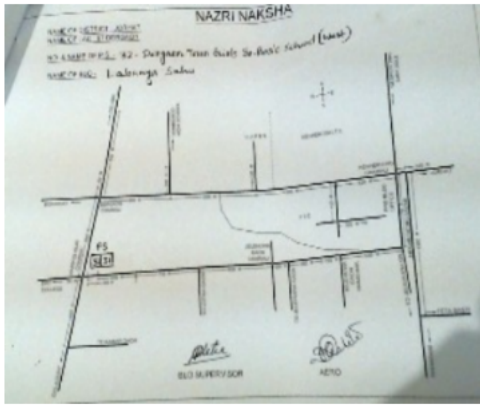

Nazri Naksha