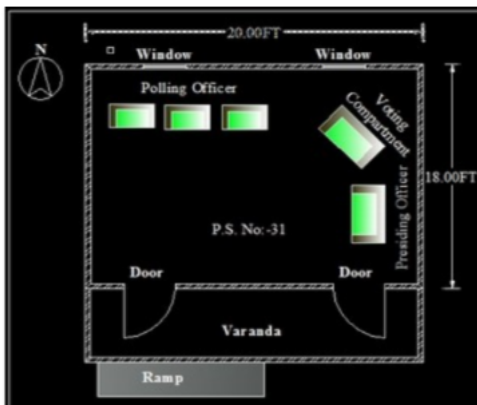

নিৰ্বাচক পঞ্জীয়ন বিষয়াৰ স্বাক্ষৰ

Nazri Naksha

Google Map View

Polling Station Building Front View

ভোটগ্ৰহন কেন্দ্ৰৰ সন্মুখৰ দৃশ্য

Cad View

Key MAP View

1 নাম : দিপালী বৰা পিতাৰ নাম: যোগেন চন্দ্ৰ বৰা ঘৰ নং : 00 বয়স : 47 লিঙ্গ : মহিলা	GXO0030163 ফটো উপলব্ধ	2 নাম : বাবিচৰ সোনাৰ স্বামীৰ নাম: দল বাহাদুৰ সোনাৰ ঘৰ নং : 00 বয়স : 44 লিঙ্গ : মহিলা	GXO0022483 ফটো উপলব্ধ	3 নাম : অমিত সিনহা পিতাৰ নাম: কাতিক সিনহা ঘৰ নং : 00 বয়স : 37 লিঙ্গ : পুৰুষ	GXO0020859 ফটো উপলব্ধ
4 নাম : জয়শ্ৰী দাস পিতাৰ নাম: মনি চন্দ্ৰ দাস ঘৰ নং : 04 বয়স : 26 লিঙ্গ : মহিলা	GXO0096057 ফটো উপলব্ধ	5 নাম : দেবজিত দাস পিতাৰ নাম: মনি চন্দ্ৰ দাস ঘৰ নং : 04 বয়স : 22 লিঙ্গ : পুৰুষ	GXO0095992 ফটো উপলব্ধ	6 নাম : দেবাশিস শৰ্মা পিতাৰ নাম: ওম প্ৰকাশ শৰ্মা ঘৰ নং : 4/50 আঁসিৰৱাদ বয়স : 24 লিঙ্গ : পুৰুষ	GRD0496968 ফটো উপলব্ধ
7 নাম : ববিতা নায়ক পিতাৰ নাম: পল্টনীয়া নায়ক ঘৰ নং : 6 বয়স : 27 লিঙ্গ : মহিলা	GRD0412585 ফটো উপলব্ধ	8 নাম : বাবিয়া খাতুন পিতাৰ নাম: টোমি জুদ্দিন ঘৰ নং : 7 বয়স : 25 লিঙ্গ : মহিলা	GXO0016923 ফটো উপলব্ধ	9 নাম : ৰাজিদ হুছেইন পিতাৰ নাম: ৰাজমনি হুছেইন ঘৰ নং : 7/785 বয়স : 21 লিঙ্গ : পুৰুষ	GXO0018887 ফটো উপলব্ধ
10 নাম : মেহেৰা খাতুন স্বামীৰ নাম: সিৰাজ আলী ঘৰ নং : 10 বয়স : 35 লিঙ্গ : মহিলা	GRD0497024 ফটো উপলব্ধ	11 নাম : ব্ৰিমব্ৰিম বেখা দত্ত বৰা স্বামীৰ নাম: দিগন্ত কুমাৰ বৰা ঘৰ নং : 10 বয়স : 34 লিঙ্গ : মহিলা	GRD0497768 ফটো উপলব্ধ	12 নাম : অনুপ্ৰেৰণা গগৈ পিতাৰ নাম: পবন গগৈ ঘৰ নং : 10 বয়স : 23 লিঙ্গ : মহিলা	GRD0496976 ফটো উপলব্ধ
13 নাম : অৰ্পণ দাস পিতাৰ নাম: দীপক দাস ঘৰ নং : 10 বয়স : 22 লিঙ্গ : পুৰুষ	GRD1780584 ফটো উপলব্ধ	14 নাম : শিবোমণি মহন্ত পিতাৰ নাম: তিলক চন্দ্ৰ মহন্ত ঘৰ নং : 11 বয়স : 57 লিঙ্গ : পুৰুষ	GRD0497396 ফটো উপলব্ধ	15 নাম : মাম মহন্ত স্বামীৰ নাম: শিবোমণি মহন্ত ঘৰ নং : 11 বয়স : 43 লিঙ্গ : মহিলা	GRD0497347 ফটো উপলব্ধ
16 নাম : চিৰাজ আলি পিতাৰ নাম: মজনো আলি ঘৰ নং : 12 বয়স : 33 লিঙ্গ : পুৰুষ	GRD0412932 ফটো উপলব্ধ	17 নাম : ফৰোজ আলি পিতাৰ নাম: মজনুৰ আলি ঘৰ নং : 12 বয়স : 30 লিঙ্গ : পুৰুষ	GRD0451203 ফটো উপলব্ধ	18 নাম : ৰূপালী শইকীয়া স্বামীৰ নাম: টংকেশ্বৰ শইকীয়া ঘৰ নং : 16 বয়স : 51 লিঙ্গ : মহিলা	GRD0432500 ফটো উপলব্ধ
19 নাম : গোবিন্দ দাস পিতাৰ নাম: ৰমেন দাস ঘৰ নং : 20 বয়স : 27 লিঙ্গ : পুৰুষ	GXO0127944 ফটো উপলব্ধ	20 নাম : অৰবিন্দ দাস পিতাৰ নাম: ৰমেন দাস ঘৰ নং : 20 বয়স : 23 লিঙ্গ : পুৰুষ	GXO0127951 ফটো উপলব্ধ	21 নাম : সন্দীপ নায়ক পিতাৰ নাম: পল্টনীয়া ঘৰ নং : 25 বয়স : 24 লিঙ্গ : পুৰুষ	GXO0067009 ফটো উপলব্ধ
22 নাম : মাইনা নায়ক স্বামীৰ নাম: সন্দীপ নায়ক ঘৰ নং : 25 বয়স : 23 লিঙ্গ : মহিলা	GXO0122713 ফটো উপলব্ধ	23 নাম : বীনাশ্ৰী শইকীয়া পিতাৰ নাম: টংকেশ্বৰ শইকীয়া ঘৰ নং : 28 বয়স : 27 লিঙ্গ : মহিলা	GRD0430488 ফটো উপলব্ধ	24 নাম : ৰিয়া ভট্টাচাৰ্য পিতাৰ নাম: পীযুষ ভট্টাচাৰ্য ঘৰ নং : 32 বয়স : 23 লিঙ্গ : মহিলা	GRD0497149 ফটো উপলব্ধ
S 25 নাম : অপূৰ্বজিত ভাগৱতী পিতাৰ নাম: নৰেশ চন্দ্ৰ ভাগৱতী ঘৰ নং : 36 বয়স : 50 লিঙ্গ : পুৰুষ	GRD2243289 ফটো উপলব্ধ	S 26 নাম : মিনাক্ষী ভাগৱতী স্বামীৰ নাম: অপূৰ্বজিত ভাগৱতী ঘৰ নং : 36 বয়স : 32 লিঙ্গ : মহিলা	GRD2246233 ফটো উপলব্ধ	27 নাম : পূৰ্বাশ্ৰী শইকীয়া পিতাৰ নাম: টংকেশ্বৰ শইকীয়া ঘৰ নং : 36 বয়স : 30 লিঙ্গ : মহিলা	GRD0436378 ফটো উপলব্ধ
S 28 নাম : বুৰীপ্ৰভা মুদৈ পিতাৰ নাম: সত্য প্ৰসাদ মুদৈ ঘৰ নং : 84 বয়স : 26 লিঙ্গ : মহিলা	GRD1324326 ফটো উপলব্ধ	29 নাম : লক্ষ্মী প্ৰচাদ বৰা পিতাৰ নাম: হংস ৰাম বৰা ঘৰ নং : 65 বয়স : 73 লিঙ্গ : পুৰুষ	GRD0497065 ফটো উপলব্ধ	E 30 নাম : টুল বৰা স্বামীৰ নাম: লক্ষ্মী প্ৰচাদ বৰা ঘৰ নং : 65 বয়স : 67 লিঙ্গ : মহিলা	GRD0497040 ফটো উপলব্ধ