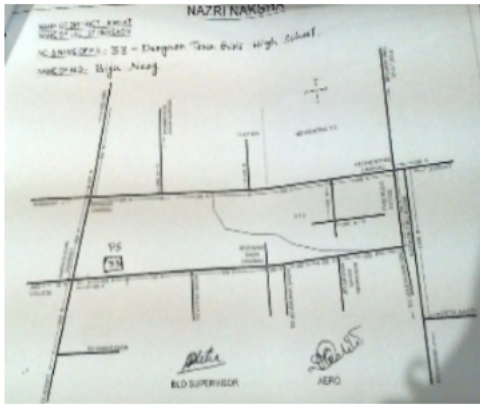

Nazri Naksha