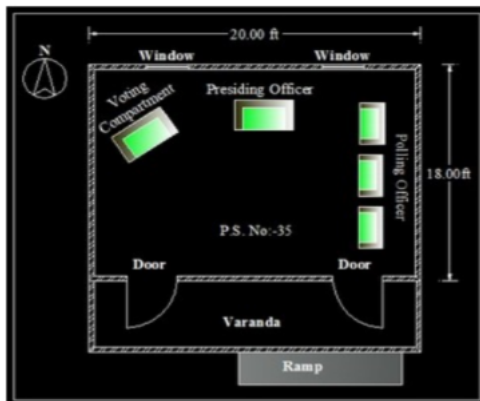

নিৰ্বাচক পঞ্জীয়ন বিষয়াৰ স্বাক্ষৰ

Nazri Naksha

Google Map View

Polling Station Building Front View

ভোটগ্ৰহন কেন্দ্ৰৰ সন্মুখৰ দৃশ্য

Cad View

Key MAP View

1 নাম : ৰেজিণা বেগম পিতাৰ নাম: শাহাদত আলি ঘৰ নং : 00 বয়স : 28 লিঙ্গ : মহিলা	FHG0065896 ফটো উপলব্ধ	2 নাম : মিতালী চাহু স্বামীৰ নাম: প্ৰশান্ত চাহু ঘৰ নং : 00 বয়স : 26 লিঙ্গ : মহিলা	GXO0013870 ফটো উপলব্ধ	3 নাম : দ্বিপেন হাজৰিকা পিতাৰ নাম: আনন্দ হাজৰিকা ঘৰ নং : 1 বয়স : 66 লিঙ্গ : পুৰুষ	GRD2634562 ফটো উপলব্ধ
4 নাম : অসমী হাজৰিকা স্বামীৰ নাম: দ্বিপেন হাজৰিকা ঘৰ নং : 1 বয়স : 53 লিঙ্গ : মহিলা	GRD2634573 ফটো উপলব্ধ	5 নাম : সুশান্ত দ্বীপ হাজৰিকা পিতাৰ নাম: দ্বিপেন হাজৰিকা ঘৰ নং : 1 বয়স : 25 লিঙ্গ : পুৰুষ	GRD0471573 ফটো উপলব্ধ	6 নাম : মহেন হাজৰিকা পিতাৰ নাম: আনন্দ হাজৰিকা ঘৰ নং : 2 বয়স : 72 লিঙ্গ : পুৰুষ	GRD2634584 ফটো উপলব্ধ
7 নাম : মিন হাজৰিকা স্বামীৰ নাম: মহেন হাজৰিকা ঘৰ নং : 2 বয়স : 61 লিঙ্গ : মহিলা	GRD2634595 ফটো উপলব্ধ	8 নাম : মনোৰঞ্জন হাজৰিকা পিতাৰ নাম: মহেন হাজৰিকা ঘৰ নং : 2 বয়স : 37 লিঙ্গ : পুৰুষ	GRD2634608 ফটো উপলব্ধ	9 নাম : তৰুণ হাজৰিকা পিতাৰ নাম: সুনন্দ হাজৰিকা ঘৰ নং : 9 বয়স : 71 লিঙ্গ : পুৰুষ	GRD2634631 ফটো উপলব্ধ
10 নাম : মিন্টুমনি হাজৰিকা স্বামীৰ নাম: তৰুণ হাজৰিকা ঘৰ নং : 3 বয়স : 61 লিঙ্গ : মহিলা	GRD2634642 ফটো উপলব্ধ	11 নাম : মনজিত হাজৰিকা পিতাৰ নাম: তৰুণ হাজৰিকা ঘৰ নং : 3 বয়স : 37 লিঙ্গ : পুৰুষ	GRD2634653 ফটো উপলব্ধ	12 নাম : জীবন হাজৰিকা পিতাৰ নাম: আনন্দ হাজৰিকা ঘৰ নং : 8 বয়স : 61 লিঙ্গ : পুৰুষ	GRD2634664 ফটো উপলব্ধ
13 নাম : বীজয়া হাজৰিকা স্বামীৰ নাম: জীবন হাজৰিকা ঘৰ নং : 8 বয়স : 53 লিঙ্গ : মহিলা	GRD2634675 ফটো উপলব্ধ	14 নাম : ৰশ্মি ৰেখা বৰা স্বামীৰ নাম: বিভূতি বৰা ঘৰ নং : 5 বয়স : 63 লিঙ্গ : মহিলা	GRD2634686 ফটো উপলব্ধ	15 নাম : মানস প্ৰতিম বৰা পিতাৰ নাম: বিভূতি প্ৰকাশ বৰা ঘৰ নং : 5 বয়স : 35 লিঙ্গ : পুৰুষ	GRD2641125 ফটো উপলব্ধ
16 নাম : আৰতি বৰুৱা স্বামীৰ নাম: ৰাতুল বৰুৱা ঘৰ নং : 6 বয়স : 54 লিঙ্গ : মহিলা	GRD2634711 ফটো উপলব্ধ	17 নাম : ৰাণা বৰুৱা পিতাৰ নাম: প্ৰফুল্ল বৰুৱা ঘৰ নং : 6 বয়স : 51 লিঙ্গ : পুৰুষ	GRD2634722 ফটো উপলব্ধ	18 নাম : মনিষা বৰুৱা স্বামীৰ নাম: ৰাণী বৰুৱা ঘৰ নং : 6 বয়স : 46 লিঙ্গ : মহিলা	GRD2634733 ফটো উপলব্ধ
19 নাম : কিশোৰ ৰঞ্জন বৰুৱা পিতাৰ নাম: ৰাতুল বৰুৱা ঘৰ নং : 6 বয়স : 34 লিঙ্গ : পুৰুষ	GRD0347732 ফটো উপলব্ধ	# 20 নাম : ৰিম্পী বৰা স্বামীৰ নাম: কল্পা ৰঞ্জন বৰুৱা ঘৰ নং : 6 বয়স : 34 লিঙ্গ : মহিলা	GRD0513606 ফটো উপলব্ধ	21 নাম : কল্প ৰঞ্জন বৰুৱা পিতাৰ নাম: ৰাতুল বৰুৱা ঘৰ নং : 6 বয়স : 34 লিঙ্গ : পুৰুষ	GRD2634744 ফটো উপলব্ধ
22 নাম : গৰিমা বৰুৱা পিতাৰ নাম: ৰাণী বৰুৱা ঘৰ নং : 6 বয়স : 23 লিঙ্গ : মহিলা	GRD0513465 ফটো উপলব্ধ	23 নাম : অনন্দা কাকতি পিতাৰ নাম: আধান কাকতি ঘৰ নং : 9 বয়স : 47 লিঙ্গ : মহিলা	GRD2634766 ফটো উপলব্ধ	24 নাম : দিগন্ত কাকতি পিতাৰ নাম: আধান কাকতি ঘৰ নং : 9 বয়স : 45 লিঙ্গ : পুৰুষ	GRD2634777 ফটো উপলব্ধ
25 নাম : লিলি কাকতি পিতাৰ নাম: অকন কাকতি ঘৰ নং : 8 বয়স : 62 লিঙ্গ : মহিলা	GRD2634802 ফটো উপলব্ধ	26 নাম : দেহেশ্বৰ কাকতি পিতাৰ নাম: অকন কাকতি ঘৰ নং : 8 বয়স : 54 লিঙ্গ : পুৰুষ	GRD2634813 ফটো উপলব্ধ	27 নাম : স্বৰ্ণলতা কাকতি পিতাৰ নাম: অকন কাকতি ঘৰ নং : 8 বয়স : 49 লিঙ্গ : মহিলা	GRD2634835 ফটো উপলব্ধ
28 নাম : বুবল কাকতি পিতাৰ নাম: অকন কাকতি ঘৰ নং : 8 বয়স : 47 লিঙ্গ : পুৰুষ	GRD2634846 ফটো উপলব্ধ	29 নাম : কমল কাকতি পিতাৰ নাম: অকন কাকতি ঘৰ নং : 8 বয়স : 45 লিঙ্গ : পুৰুষ	GRD2634857 ফটো উপলব্ধ	30 নাম : মঞ্জু কাকতি স্বামীৰ নাম: দেহেশ্বৰ কাকতি ঘৰ নং : 8 বয়স : 45 লিঙ্গ : মহিলা	GRD2634824 ফটো উপলব্ধ