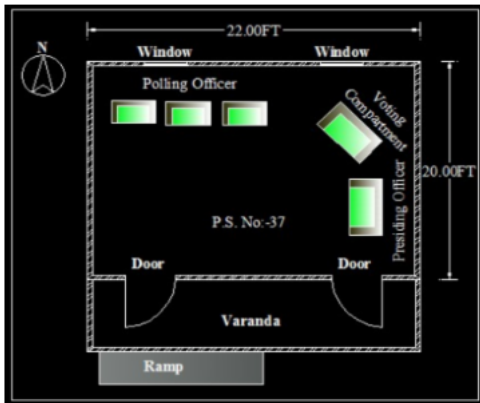

নিৰ্বাচক পঞ্জীয়ন বিষয়াৰ স্বাক্ষৰ

Nazri Naksha

Google Map View

Polling Station Building Front View

ভোটগ্ৰহন কেন্দ্ৰৰ সন্মুখৰ দৃশ্য

Cad View

Key MAP View

1 নাম : অনিমা বৰুৱা স্বামীৰ নাম: বদন বৰুৱা ঘৰ নং : 00 বয়স : 49 লিঙ্গ : মহিলা	GXO0005835 ফটো উপলব্ধ	2 নাম : সমীৰ সিংহ পিতাৰ নাম: মদন মোহন সিংহ ঘৰ নং : 00 বয়স : 47 লিঙ্গ : পুৰুষ	GXO0011809 ফটো উপলব্ধ	# 3 নাম : পলাশ জ্যোতি খাউণ্ড পিতাৰ নাম: ব্ৰজেন খাউণ্ড ঘৰ নং : ১৮১ক বয়স : 46 লিঙ্গ : পুৰুষ	GRD0331785 ফটো উপলব্ধ
S2 4 নাম : মন্ট আলি পিতাৰ নাম: আকতাৰ আলি ঘৰ নং : 00 বয়স : 126 লিঙ্গ : পুৰুষ	GRD0322198 ফটো উপলব্ধ	S2 5 নাম : বিনীতা সিংহ পিতাৰ নাম: বীৰেন সিংহ ঘৰ নং : 00 বয়স : 39 লিঙ্গ : মহিলা	GRD0008760 ফটো উপলব্ধ	6 নাম : ইউচুফ ৰহমান পিতাৰ নাম: আব্দুল আলী ঘৰ নং : 00 বয়স : 29 লিঙ্গ : পুৰুষ	GXO0009019 ফটো উপলব্ধ
7 নাম : স্বৰ্ণ হাজৰিকা স্বামীৰ নাম: পোনা হাজৰিকা ঘৰ নং : 8/179 বয়স : 66 লিঙ্গ : মহিলা	GRD2739802 ফটো উপলব্ধ	8 নাম : অৰণ হাজৰিকা পিতাৰ নাম: পোনা হাজৰিকা ঘৰ নং : 8/179 বয়স : 41 লিঙ্গ : পুৰুষ	GRD2739824 ফটো উপলব্ধ	9 নাম : তুলিকা বৰা স্বামীৰ নাম: অৰণ হাজৰিকা ঘৰ নং : 8/179 বয়স : 33 লিঙ্গ : মহিলা	GRD0286583 ফটো উপলব্ধ
10 নাম : জ্যোতি হাজৰিকা পিতাৰ নাম: মাখন হাজৰিকা ঘৰ নং : 14 বয়স : 46 লিঙ্গ : পুৰুষ	GXO0054262 ফটো উপলব্ধ	11 নাম : নৰেন বৰা পিতাৰ নাম: গোলাপ বৰা ঘৰ নং : 17 বয়স : 58 লিঙ্গ : পুৰুষ	GRD2734852 ফটো উপলব্ধ	# 12 নাম : পৰিসীতা দত্ত বৰা স্বামীৰ নাম: নৰেন বৰা ঘৰ নং : 17 বয়স : 41 লিঙ্গ : মহিলা	GRD0166033 ফটো উপলব্ধ
13 নাম : শিশুৰাম তামূলী পিতাৰ নাম: ভোগেশ্বৰ তামূলী ঘৰ নং : ৩৯ বয়স : 55 লিঙ্গ : পুৰুষ	GRD2741357 ফটো উপলব্ধ	14 নাম : মঞ্জু তামূলী স্বামীৰ নাম: শিশুৰাম তামূলী ঘৰ নং : ৩৯ বয়স : 51 লিঙ্গ : মহিলা	GRD0273896 ফটো উপলব্ধ	15 নাম : উদ্দিপ তামূলী পিতাৰ নাম: শিশুৰাম তামূলী ঘৰ নং : ৩৯ বয়স : 30 লিঙ্গ : পুৰুষ	GRD0274159 ফটো উপলব্ধ
16 নাম : প্ৰিঞ্চী তামূলী পিতাৰ নাম: শিশুৰাম তামূলী ঘৰ নং : ৩৯ বয়স : 26 লিঙ্গ : মহিলা	GRD0465609 ফটো উপলব্ধ	17 নাম : মনিকা দুৱাৰা গগৈ স্বামীৰ নাম: শিবোমনি গগৈ ঘৰ নং : ৪২ বয়স : 50 লিঙ্গ : মহিলা	GRD2734589 ফটো উপলব্ধ	18 নাম : শিশু মণি গগৈ পিতাৰ নাম: গোলেশ্বৰ গগৈ ঘৰ নং : ৪২ বয়স : 47 লিঙ্গ : পুৰুষ	GRD2734590 ফটো উপলব্ধ
19 নাম : প্ৰীতি ভূৱালী গগৈ স্বামীৰ নাম: শিশু মণি গগৈ ঘৰ নং : ৪২ বয়স : 39 লিঙ্গ : মহিলা	GRD2734603 ফটো উপলব্ধ	S 20 নাম : মিনাকী নেওগ স্বামীৰ নাম: বাবুল চন্দ্ৰ নেওগ ঘৰ নং : ৪২ বয়স : ৪৪ লিঙ্গ : মহিলা	GRD2740945 ফটো উপলব্ধ	# 21 নাম : বলীন খাউণ্ড পিতাৰ নাম: মহেন খাউণ্ড ঘৰ নং : ১৫৮ বয়স : 66 লিঙ্গ : পুৰুষ	GRD2736085 ফটো উপলব্ধ
22 নাম : চিৰাম চন্দ্ৰ বৰা পিতাৰ নাম: গঙ্গাধৰ বৰা ঘৰ নং : 104 বয়স : 66 লিঙ্গ : পুৰুষ	GRD2736665 ফটো উপলব্ধ	23 নাম : বিচিত্ৰা হাজৰিকা স্বামীৰ নাম: চিৰাম চন্দ্ৰ বৰা ঘৰ নং : 104 বয়স : 53 লিঙ্গ : মহিলা	GRD2736676 ফটো উপলব্ধ	24 নাম : চিৰঞ্জীৱ বৰা পিতাৰ নাম: চিৰাম চন্দ্ৰ বৰা ঘৰ নং : ১০৪ বয়স : 32 লিঙ্গ : পুৰুষ	GRD2741200 ফটো উপলব্ধ
25 নাম : দিলিপ কুমাৰ শৰ্মা পিতাৰ নাম: পূৰ্ণাকান্ত শৰ্মা ঘৰ নং : ১২৭ বয়স : 65 লিঙ্গ : পুৰুষ	GRD2734647 ফটো উপলব্ধ	26 নাম : নবন্যাস কৌশিক পিতাৰ নাম: দিলিপ শৰ্মা ঘৰ নং : ১২৭ বয়স : 39 লিঙ্গ : পুৰুষ	GRD2734669 ফটো উপলব্ধ	27 নাম : কংকনা ঠাকুৰ স্বামীৰ নাম: নবন্যাস কৌশিক ঘৰ নং : 127 বয়স : 33 লিঙ্গ : মহিলা	GXO0128934 ফটো উপলব্ধ
# 28 নাম : অনৰাগ খাউণ্ড পিতাৰ নাম: বিনয় খাউণ্ড ঘৰ নং : ১৭৭ বয়স : 32 লিঙ্গ : পুৰুষ	GRD1722061 ফটো উপলব্ধ	# 29 নাম : অবিলাশ কৌশিক বৰঠাকুৰ পিতাৰ নাম: দিলিপ কুমাৰ শৰ্মা ঘৰ নং : ১২৭ বয়স : 31 লিঙ্গ : পুৰুষ	GRD2740912 ফটো উপলব্ধ	30 নাম : অভিলাশা কৌশিক বৰঠাকুৰ পিতাৰ নাম: দিলিপ কুমাৰ শৰ্মা ঘৰ নং : ১২৭ বয়স : 30 লিঙ্গ : মহিলা	GRD0465229 ফটো উপলব্ধ