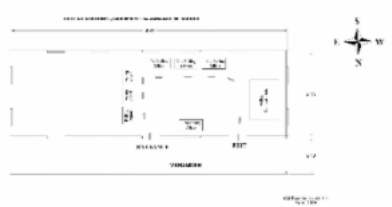

নিৰ্বাচক পঞ্জীয়ন বিষয়াৰ স্বাক্ষৰ

Nazri Naksha

Google Map View

Polling Station Building Front View

ভোটগ্ৰহন কেন্দ্ৰৰ সন্মুখৰ দৃশ্য

Cad View

Key MAP View

1 নাম : ৰোহিত চকিয়াল পিতাৰ নাম: আজত ঘৰ নং : 000 বয়স : 23 লিঙ্গ : পুৰুষ	GXO0066985 ফটো উপলব্ধ	2 নাম : বাটৈ পেণ্ড স্বামীৰ নাম: বিদেশ্বৰ পেণ্ড ঘৰ নং : 1 বয়স : 59 লিঙ্গ : মহিলা	GRD2234573 ফটো উপলব্ধ	3 নাম : অৰণ পেণ্ড পিতাৰ নাম: বিদেশ্বৰ পেণ্ড ঘৰ নং : 1 বয়স : 41 লিঙ্গ : পুৰুষ	GRD0000523 ফটো উপলব্ধ
4 নাম : বাসন্তি নৰহ পেণ্ড স্বামীৰ নাম: অৰূন পেণ্ড ঘৰ নং : 1 বয়স : 32 লিঙ্গ : মহিলা	GRD0000524 ফটো উপলব্ধ	S 5 নাম : মইনা পেণ্ড পিতাৰ নাম: বিলাচন পেণ্ড ঘৰ নং : 2 বয়স : 59 লিঙ্গ : পুৰুষ	GRD0000526 ফটো উপলব্ধ	6 নাম : জিনিকা পেণ্ড স্বামীৰ নাম: মইনা পেণ্ড ঘৰ নং : 2 বয়স : 55 লিঙ্গ : মহিলা	GRD2234620 ফটো উপলব্ধ
7 নাম : কমলাকান্ত পেণ্ড পিতাৰ নাম: বিদেশ্বৰ পেণ্ড ঘৰ নং : 2 বয়স : 37 লিঙ্গ : পুৰুষ	GRD0000527 ফটো উপলব্ধ	8 নাম : ৰাকেশ পেণ্ড পিতাৰ নাম: মইনা পেণ্ড ঘৰ নং : 2 বয়স : 32 লিঙ্গ : পুৰুষ	GRD0244715 ফটো উপলব্ধ	9 নাম : ৰেখামণি পেণ্ড স্বামীৰ নাম: কমলা কান্ত পেণ্ড ঘৰ নং : 2 বয়স : 31 লিঙ্গ : মহিলা	GRD0000528 ফটো উপলব্ধ
10 নাম : জোনালী পেণ্ড পিতাৰ নাম: মইনা পেণ্ড ঘৰ নং : 2 বয়স : 29 লিঙ্গ : মহিলা	GRD0244806 ফটো উপলব্ধ	11 নাম : ভৱেশ পেণ্ড পিতাৰ নাম: মইনা পেণ্ড ঘৰ নং : 2 বয়স : 26 লিঙ্গ : পুৰুষ	GRD0244947 ফটো উপলব্ধ	12 নাম : জান পেণ্ড স্বামীৰ নাম: ৰাকেশ পেণ্ড ঘৰ নং : 2 বয়স : 25 লিঙ্গ : মহিলা	GRD0300343 ফটো উপলব্ধ
13 নাম : চুন পেণ্ড পিতাৰ নাম: বাবুচেহাব পেণ্ড ঘৰ নং : 2 বয়স : 20 লিঙ্গ : মহিলা	GXO0142042 ফটো উপলব্ধ	14 নাম : বিজিত পেণ্ড পিতাৰ নাম: বাবু চাহাব পেণ্ড ঘৰ নং : 2 ক বয়স : 21 লিঙ্গ : পুৰুষ	GXO0101949 ফটো উপলব্ধ	15 নাম : বাবুচাহাব পেণ্ড পিতাৰ নাম: বিলাচন পেণ্ড ঘৰ নং : 2 ক বয়স : 64 লিঙ্গ : পুৰুষ	GRD0000529 ফটো উপলব্ধ
16 নাম : তিকচিবি পেণ্ড স্বামীৰ নাম: বাবুচাহাব পেণ্ড ঘৰ নং : 2 ক বয়স : 59 লিঙ্গ : মহিলা	GRD2234653 ফটো উপলব্ধ	17 নাম : ৰশ্মিৰেখা পেণ্ড পিতাৰ নাম: বাবুচাহাব পেণ্ড ঘৰ নং : 2 ক বয়স : 39 লিঙ্গ : মহিলা	GRD2234664 ফটো উপলব্ধ	18 নাম : তুচি পেণ্ড স্বামীৰ নাম: মোচাই পেণ্ড ঘৰ নং : 3 বয়স : 64 লিঙ্গ : মহিলা	GRD0000530 ফটো উপলব্ধ
19 নাম : আপাও পেণ্ড পিতাৰ নাম: মোচাই পেণ্ড ঘৰ নং : 3 বয়স : 47 লিঙ্গ : পুৰুষ	GRD0000531 ফটো উপলব্ধ	20 নাম : বগা পেণ্ড পিতাৰ নাম: মোচাই পেণ্ড ঘৰ নং : 3 বয়স : 42 লিঙ্গ : পুৰুষ	GRD0000532 ফটো উপলব্ধ	21 নাম : মমল পেণ্ড পিতাৰ নাম: মোচাই পেণ্ড ঘৰ নং : 3 বয়স : 41 লিঙ্গ : পুৰুষ	GRD0000533 ফটো উপলব্ধ
S 22 নাম : ইয়াকাচি পেণ্ড পিতাৰ নাম: মোচাই পেণ্ড ঘৰ নং : 3 বয়স : 87 লিঙ্গ : মহিলা	GRD0000534 ফটো উপলব্ধ	23 নাম : নৰেন পেণ্ড পিতাৰ নাম: মোচাই পেণ্ড ঘৰ নং : 3 বয়স : 29 লিঙ্গ : পুৰুষ	GRD1714892 ফটো উপলব্ধ	24 নাম : দিপালী পেণ্ড স্বামীৰ নাম: বগা পেণ্ড ঘৰ নং : 3 বয়স : 25 লিঙ্গ : মহিলা	GRD0300384 ফটো উপলব্ধ
25 নাম : ধ্বৰ জ্যোতি পেণ্ড পিতাৰ নাম: বগা পেণ্ড ঘৰ নং : 3 ক বয়স : 19 লিঙ্গ : পুৰুষ	GXO0143289 ফটো উপলব্ধ	26 নাম : মুন পেণ্ড স্বামীৰ নাম: আপাও পেণ্ড ঘৰ নং : 3 ক বয়স : 36 লিঙ্গ : মহিলা	GRD2234744 ফটো উপলব্ধ	27 নাম : প্ৰমিলা পেণ্ড স্বামীৰ নাম: কমল পেণ্ড ঘৰ নং : 3 ক বয়স : 36 লিঙ্গ : মহিলা	GRD0000535 ফটো উপলব্ধ
28 নাম : বিৰেন পেণ্ড পিতাৰ নাম: মনচলা পেণ্ড ঘৰ নং : 8 বয়স : 76 লিঙ্গ : পুৰুষ	GRD0000536 ফটো উপলব্ধ	29 নাম : ছোৱালী পেণ্ড স্বামীৰ নাম: বিৰেণ পেণ্ড ঘৰ নং : 8 বয়স : 71 লিঙ্গ : মহিলা	GRD0000537 ফটো উপলব্ধ	30 নাম : দীনেশ পেণ্ড পিতাৰ নাম: বিৰেন পেণ্ড ঘৰ নং : 8 বয়স : 44 লিঙ্গ : পুৰুষ	GRD0000538 ফটো উপলব্ধ