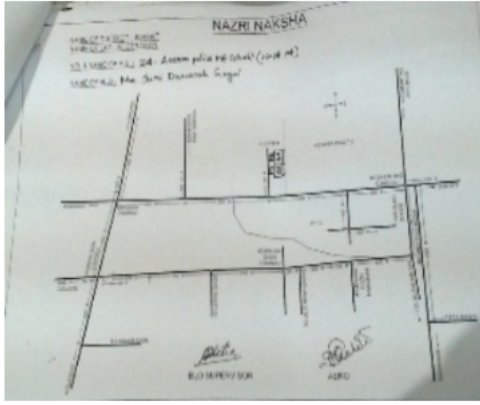

Nazri Naksha