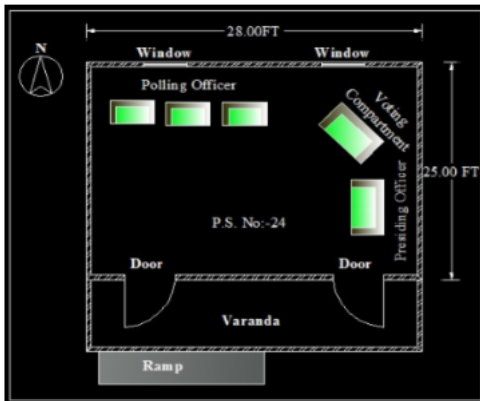

নিৰ্বাচক পঞ্জীয়ন বিষয়াৰ স্বাক্ষৰ

Nazri Naksha

Google Map View

Polling Station Building Front View

ভোটগ্ৰহন কেন্দ্ৰৰ সন্মুখৰ দৃশ্য

Cad View

Key MAP View

1 নাম : সুকওয়ান্তী কৌৰ স্বামীৰ নাম : এস দৌলত সিং ঘৰ নং : 0 বয়স : 69 লিঙ্গ : মহিলা	GXO0098335 ফটো উপলব্ধ	2 নাম : অনু পাত্ৰ পিতাৰ নাম : দুলাৰাম পাত্ৰ ঘৰ নং : 00 বয়স : 62 লিঙ্গ : মহিলা	GXO0055137 ফটো উপলব্ধ	3 নাম : আশান খান পিতাৰ নাম : নাদিৰ খান ঘৰ নং : 00 বয়স : 58 লিঙ্গ : পুৰুষ	GXO0076620 ফটো উপলব্ধ
R 4 নাম : ছফিয়া বেগম স্বামীৰ নাম : আব্দুল মতিন ঘৰ নং : 00 বয়স : 56 লিঙ্গ : মহিলা	GXO0055434 ফটো উপলব্ধ	5 নাম : ধন কুং নাথ পিতাৰ নাম : শিবচৰণ নাথ ঘৰ নং : 000 বয়স : 47 লিঙ্গ : পুৰুষ	GRD0011112 ফটো উপলব্ধ	6 নাম : হীৰা ভাগবতী স্বামীৰ নাম : আবুন কুমাৰ ভাগবতী ঘৰ নং : 00 বয়স : 43 লিঙ্গ : মহিলা	GXO0028134 ফটো উপলব্ধ
S 7 নাম : সীমা কলিতা পিতাৰ নাম : ধীৰেন্দ্ৰ কলিতা ঘৰ নং : 00 বয়স : 27 লিঙ্গ : মহিলা	GRD0548230 ফটো উপলব্ধ	8 নাম : চনিয়া ডোম স্বামীৰ নাম : পিংকু ডোম ঘৰ নং : 00 বয়স : 26 লিঙ্গ : মহিলা	GXO0046433 ফটো উপলব্ধ	S 9 নাম : চাহিল আলী পিতাৰ নাম : আকবৰ আলী ঘৰ নং : 000 বয়স : 21 লিঙ্গ : পুৰুষ	GXO0118844 ফটো উপলব্ধ
10 নাম : সমিত গুপ্তা পিতাৰ নাম : ওমপ্ৰকাশ গুপ্তা ঘৰ নং : 00 বয়স : 20 লিঙ্গ : পুৰুষ	GXO0023135 ফটো উপলব্ধ	11 নাম : প্ৰমেশ ধৰ পিতাৰ নাম : প্ৰমোদ ধৰ ঘৰ নং : 1 বয়স : 66 লিঙ্গ : পুৰুষ	GRD0010747 ফটো উপলব্ধ	12 নাম : পৰশুৰাম ধৰ পিতাৰ নাম : প্ৰমোদ ধৰ ঘৰ নং : 1 বয়স : 60 লিঙ্গ : পুৰুষ	GRD0010748 ফটো উপলব্ধ
13 নাম : লক্ষ্মী ধৰ স্বামীৰ নাম : প্ৰমেশ ধৰ ঘৰ নং : 1 বয়স : 56 লিঙ্গ : মহিলা	GRD0010749 ফটো উপলব্ধ	14 নাম : সংগীতা ধৰ স্বামীৰ নাম : পৰশুৰাম ধৰ ঘৰ নং : 1 বয়স : 54 লিঙ্গ : মহিলা	GRD0010750 ফটো উপলব্ধ	15 নাম : পৃথিৰাজ ধৰ পিতাৰ নাম : প্ৰমোদ ধৰ ঘৰ নং : 1 বয়স : 51 লিঙ্গ : পুৰুষ	GRD0010751 ফটো উপলব্ধ
16 নাম : প্ৰভাত ধৰ পিতাৰ নাম : প্ৰমোদ ধৰ ঘৰ নং : 1 বয়স : 49 লিঙ্গ : পুৰুষ	GRD0010752 ফটো উপলব্ধ	17 নাম : অৰ্পিতা ধৰ পিতাৰ নাম : প্ৰমেশ ধৰ ঘৰ নং : 1 বয়স : 28 লিঙ্গ : মহিলা	GRD0157222 ফটো উপলব্ধ	18 নাম : মুজামিল হুছেইন পিতাৰ নাম : টফজুল হুছেইন ঘৰ নং : 1 বয়স : 75 লিঙ্গ : পুৰুষ	GRD0010754 ফটো উপলব্ধ
19 নাম : নুৰেজা বেগম স্বামীৰ নাম : মুজামিল হুছেইন ঘৰ নং : 2 বয়স : 72 লিঙ্গ : মহিলা	GRD0010755 ফটো উপলব্ধ	20 নাম : মেৰিনা বিবি স্বামীৰ নাম : চিদ্দিক হুছেইন ঘৰ নং : 2 বয়স : 69 লিঙ্গ : মহিলা	GRD0010756 ফটো উপলব্ধ	21 নাম : সুবোধ বৰ্মন পিতাৰ নাম : জীৱন বৰ্মন ঘৰ নং : 2 বয়স : 56 লিঙ্গ : পুৰুষ	GRD0435198 ফটো উপলব্ধ
22 নাম : নিজৰা দাস স্বামীৰ নাম : সুবোধ বৰ্মন ঘৰ নং : 2 বয়স : 47 লিঙ্গ : মহিলা	GRD0435289 ফটো উপলব্ধ	23 নাম : মোছাদ্দিক হুছেইন পিতাৰ নাম : চিদ্দিক হুছেইন ঘৰ নং : 2 বয়স : 43 লিঙ্গ : পুৰুষ	GRD0010758 ফটো উপলব্ধ	S 24 নাম : মামু দেবী স্বামীৰ নাম : ধন কুমাৰ নাথ ঘৰ নং : 2 বয়স : 42 লিঙ্গ : মহিলা	GRD1719364 ফটো উপলব্ধ
25 নাম : দুৰ্লমণি দাস স্বামীৰ নাম : চমীৰ দাস ঘৰ নং : 2 বয়স : 41 লিঙ্গ : মহিলা	GRD1719375 ফটো উপলব্ধ	26 নাম : নজৰুল হুছেইন পিতাৰ নাম : মুজামিল হুছেইন ঘৰ নং : 2 বয়স : 39 লিঙ্গ : পুৰুষ	GRD0010759 ফটো উপলব্ধ	27 নাম : ইফটিখাৰ হুছেইন পিতাৰ নাম : চিদ্দিক হুছেইন ঘৰ নং : 2 বয়স : 37 লিঙ্গ : পুৰুষ	GRD0010760 ফটো উপলব্ধ
28 নাম : চাহিন বেগম স্বামীৰ নাম : নজৰুল হুছেইন ঘৰ নং : 2 বয়স : 37 লিঙ্গ : মহিলা	GRD0059857 ফটো উপলব্ধ	29 নাম : ভাৰ্গৱ বৰ্মন পিতাৰ নাম : সুবোধ বৰ্মন ঘৰ নং : 02 বয়স : 21 লিঙ্গ : পুৰুষ	GXO0058057 ফটো উপলব্ধ	30 নাম : মনোজ কুমাৰ শৰ্মা পিতাৰ নাম : হৃদয়া শৰ্মা ঘৰ নং : 2খ বয়স : 28 লিঙ্গ : পুৰুষ	GRD0060228 ফটো উপলব্ধ