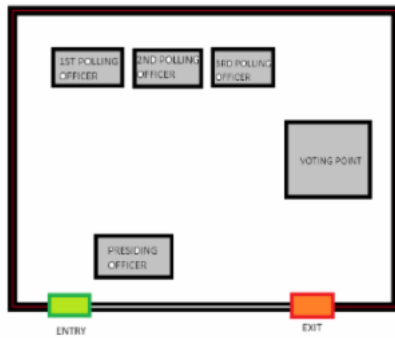

নিৰ্বাচক পঞ্জীয়ন বিষয়াৰ স্বাক্ষৰ

Nazri Naksha

Google Map View

Polling Station Building Front View

ভোটগ্ৰহন কেন্দ্ৰৰ সন্মুখৰ দৃশ্য

Cad View

Key MAP View

S 1 নাম : জয় প্ৰকাশ দাস পিতাৰ নাম: নিৰঞ্জন দাস ঘৰ নং : 00 বয়স : 49 লিঙ্গ : পুৰুষ	GRD0005785 ফটো উপলব্ধ	S 2 নাম : সংগীতা দাস স্বামীৰ নাম: জয় প্ৰকাশ দাস ঘৰ নং : 000 বয়স : 45 লিঙ্গ : মহিলা	GRD0005787 ফটো উপলব্ধ	S 3 নাম : কাৰেবী দাস পিতাৰ নাম: জয় প্ৰকাশ দাস ঘৰ নং : 000 বয়স : 21 লিঙ্গ : মহিলা	GXO0093856 ফটো উপলব্ধ
S 4 নাম : হাফিজ আলি পিতাৰ নাম: চেলাই আলি ঘৰ নং : 0 বয়স : 20 লিঙ্গ : পুৰুষ	GXO0046136 ফটো উপলব্ধ	5 নাম : ফজিলুদ্দিন বহমান পিতাৰ নাম: নাচিবুদ্দিন বহমান ঘৰ নং : 1 বয়স : 71 লিঙ্গ : পুৰুষ	GRD0005255 ফটো উপলব্ধ	6 নাম : বেজিনা খাতুন স্বামীৰ নাম: নিজামুদ্দিন আহমেদ ঘৰ নং : 1 বয়স : 61 লিঙ্গ : মহিলা	GRD0005257 ফটো উপলব্ধ
E 7 নাম : নিজাম আহমেদ পিতাৰ নাম: মুজিবু আহমেদ ঘৰ নং : 1 বয়স : 53 লিঙ্গ : পুৰুষ	GRD0005259 ফটো উপলব্ধ	8 নাম : কুতুবুদ্দিন আহমেদ পিতাৰ নাম: নিজামুদ্দিন আহমেদ ঘৰ নং : 1 বয়স : 43 লিঙ্গ : পুৰুষ	GRD0005260 ফটো উপলব্ধ	9 নাম : জিয়াউৰ বহমান পিতাৰ নাম: ফজিলুদ্দিন বহমান ঘৰ নং : 1 বয়স : 43 লিঙ্গ : পুৰুষ	GRD0005261 ফটো উপলব্ধ
S 10 নাম : পংকাজীতা হাজাৰিকা স্বামীৰ নাম: পোতম দাশ ঘৰ নং : 1 বয়স : 41 লিঙ্গ : মহিলা	GRD0425579 ফটো উপলব্ধ	11 নাম : আবেদুৰ বহমান পিতাৰ নাম: ফজিলুদ্দিন বহমান ঘৰ নং : 1 বয়স : 40 লিঙ্গ : পুৰুষ	GRD0005262 ফটো উপলব্ধ	12 নাম : মাজিদা বেগম স্বামীৰ নাম: জিয়াউৰ বহমান ঘৰ নং : 1 বয়স : 38 লিঙ্গ : মহিলা	GRD0005263 ফটো উপলব্ধ
13 নাম : নাজিৰাৰা আহমেদ বৰবৰা স্বামীৰ নাম: কুতুবুদ্দিন আহমেদ ঘৰ নং : 1 বয়স : 35 লিঙ্গ : মহিলা	GRD0150375 ফটো উপলব্ধ	14 নাম : চুমি বেগম স্বামীৰ নাম: আবেদুৰ বহমান ঘৰ নং : 1 বয়স : 35 লিঙ্গ : মহিলা	GRD0203539 ফটো উপলব্ধ	15 নাম : মেহমুদা খাতুন স্বামীৰ নাম: নিজাম আহমেদ ঘৰ নং : 1 বয়স : 34 লিঙ্গ : মহিলা	GRD0005264 ফটো উপলব্ধ
16 নাম : আচিফুৰ বহমান পিতাৰ নাম: নিজামুদ্দিন বহমান ঘৰ নং : 1 বয়স : 27 লিঙ্গ : পুৰুষ	GRD0305987 ফটো উপলব্ধ	17 নাম : খুচব বেগম পিতাৰ নাম: নিজাম আহমেদ ঘৰ নং : 1 বয়স : 24 লিঙ্গ : মহিলা	GRD0449553 ফটো উপলব্ধ	18 নাম : হাফিজুৰ বহমান পিতাৰ নাম: জিয়াউৰ বহমান ঘৰ নং : 1 বয়স : 24 লিঙ্গ : পুৰুষ	GRD1123751 ফটো উপলব্ধ
19 নাম : মাজিয়া বেগম স্বামীৰ নাম: আৰিফত দিন ঘৰ নং : 1ক বয়স : 23 লিঙ্গ : মহিলা	GXO0048876 ফটো উপলব্ধ	20 নাম : নিজামুদ্দিন আহমেদ পিতাৰ নাম: নাচিবুদ্দিন আহমেদ ঘৰ নং : 1ক বয়স : 68 লিঙ্গ : পুৰুষ	GRD0005265 ফটো উপলব্ধ	21 নাম : ৰেকিবদ্দিন আহমেদ পিতাৰ নাম: নাচিবুদ্দিন আহমেদ ঘৰ নং : 1খ বয়স : 62 লিঙ্গ : পুৰুষ	GRD0005266 ফটো উপলব্ধ
# 22 নাম : আৰিফত দিন পিতাৰ নাম: ৰেকিবদ্দিন ঘৰ নং : 1খ বয়স : 35 লিঙ্গ : পুৰুষ	GRD9243441 ফটো উপলব্ধ	23 নাম : ইমামুদ্দিন আহমেদ পিতাৰ নাম: নাচিবুদ্দিন আহমেদ ঘৰ নং : 2 বয়স : 65 লিঙ্গ : পুৰুষ	GRD0005267 ফটো উপলব্ধ	24 নাম : এলিজা বেগম স্বামীৰ নাম: ইমামুদ্দিন আহমেদ ঘৰ নং : 2 বয়স : 64 লিঙ্গ : মহিলা	GRD0005268 ফটো উপলব্ধ
25 নাম : আজাদ আহমেদ পিতাৰ নাম: ইমামুদ্দিন আহমেদ ঘৰ নং : 2 বয়স : 29 লিঙ্গ : মহিলা	GRD0150953 ফটো উপলব্ধ	26 নাম : চালমা বেগম স্বামীৰ নাম: আজাদ আহমেদ ঘৰ নং : 2 বয়স : 26 লিঙ্গ : মহিলা	GRD0453431 ফটো উপলব্ধ	27 নাম : বুবুল আলি পিতাৰ নাম: তমিজুদ্দিন আলি ঘৰ নং : 3 বয়স : 52 লিঙ্গ : পুৰুষ	GRD0005269 ফটো উপলব্ধ
28 নাম : ৰিপা দাস স্বামীৰ নাম: দীপক দাস ঘৰ নং : 3 বয়স : 46 লিঙ্গ : মহিলা	GXO0101311 ফটো উপলব্ধ	29 নাম : নুৰজাহান বেগম স্বামীৰ নাম: বুবুল আলি ঘৰ নং : 3 বয়স : 43 লিঙ্গ : মহিলা	GRD0005270 ফটো উপলব্ধ	30 নাম : চুল্লানা বেগম পিতাৰ নাম: বুবুল আলি ঘৰ নং : 3 বয়স : 22 লিঙ্গ : মহিলা	GRD1332063 ফটো উপলব্ধ