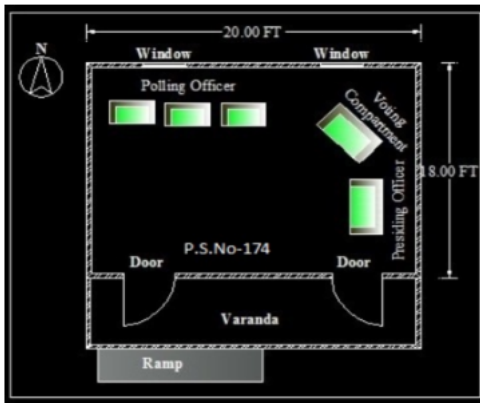

নিৰ্বাচক পঞ্জীয়ন বিষয়াৰ স্বাক্ষৰ

Nazri Naksha

Google Map View

Polling Station Building Front View

ভোটগ্ৰহন কেন্দ্ৰৰ সন্মুখৰ দৃশ্য

Cad View

Key MAP View

1 নাম : মুজ্জামিল হুছেইন পিতাৰ নাম: মফিজ আলী ঘৰ নং : 22 বয়স : 21 লিঙ্গ : পুৰুষ	GXO0022095 ফটো উপলব্ধ	2 নাম : বিনীতা দাস স্বামীৰ নাম: প্ৰভাত দাস ঘৰ নং : 59 বয়স : 28 লিঙ্গ : মহিলা	GXO0115600 ফটো উপলব্ধ	3 নাম : পাপৰি দাস পিতাৰ নাম: দেবেশ্বৰ দাস ঘৰ নং : 97 বয়স : 22 লিঙ্গ : মহিলা	GXO0006874 ফটো উপলব্ধ
4 নাম : দীপ দাস পিতাৰ নাম: যজ্ঞেশ্বৰ দাস ঘৰ নং : 189 বয়স : 31 লিঙ্গ : পুৰুষ	GRD0352682 ফটো উপলব্ধ	5 নাম : ধুনমাই দাস স্বামীৰ নাম: দীপ দাস ঘৰ নং : 108 বয়স : 30 লিঙ্গ : মহিলা	GRD0352583 ফটো উপলব্ধ	6 নাম : লৰ দাস পিতাৰ নাম: অজিত দাস ঘৰ নং : 189 বয়স : 23 লিঙ্গ : পুৰুষ	GXO0003939 ফটো উপলব্ধ
7 নাম : জোনালী দাস স্বামীৰ নাম: দিপু দাস ঘৰ নং : 165 বয়স : 20 লিঙ্গ : মহিলা	GXO0004721 ফটো উপলব্ধ	8 নাম : মকবুল আলি পিতাৰ নাম: নজিমত আলি ঘৰ নং : 165 বয়স : 54 লিঙ্গ : পুৰুষ	GRD1424562 ফটো উপলব্ধ	9 নাম : ফিৰুজা খাতুন স্বামীৰ নাম: মকবুল হুছেইন ঘৰ নং : 165 বয়স : 34 লিঙ্গ : মহিলা	GRD1424573 ফটো উপলব্ধ
10 নাম : মুস্তাকিন বহমান পিতাৰ নাম: মকবুল আলি ঘৰ নং : 165 বয়স : 19 লিঙ্গ : পুৰুষ	GXO0126235 ফটো উপলব্ধ	11 নাম : আদিত্য বৰা পিতাৰ নাম: মানীক বৰা ঘৰ নং : 185 বয়স : 28 লিঙ্গ : পুৰুষ	GRD0537530 ফটো উপলব্ধ	12 নাম : তিলমাই দাস স্বামীৰ নাম: হিতৰাম দাস ঘৰ নং : 202 বয়স : 59 লিঙ্গ : মহিলা	GRD1424584 ফটো উপলব্ধ
13 নাম : বিতামনী দাস পিতাৰ নাম: হিতৰাম দাস ঘৰ নং : 202 বয়স : 37 লিঙ্গ : মহিলা	GRD1424595 ফটো উপলব্ধ	14 নাম : কবিতা দাস পিতাৰ নাম: হিতৰাম দাস ঘৰ নং : 202 বয়স : 29 লিঙ্গ : মহিলা	GRD0232652 ফটো উপলব্ধ	15 নাম : উদ্ধৱ দাস পিতাৰ নাম: হিতৰাম দাস ঘৰ নং : 202 বয়স : 26 লিঙ্গ : পুৰুষ	GRD0232231 ফটো উপলব্ধ
16 নাম : সীতাৰাম দাস পিতাৰ নাম: মানীক দাস ঘৰ নং : 203 বয়স : 69 লিঙ্গ : পুৰুষ	GRD1424608 ফটো উপলব্ধ	17 নাম : দলেশ্বৰী দাস স্বামীৰ নাম: সীতাৰাম দাস ঘৰ নং : 203 বয়স : 64 লিঙ্গ : মহিলা	GRD1424619 ফটো উপলব্ধ	18 নাম : অজয় দাস পিতাৰ নাম: সীতাৰাম দাস ঘৰ নং : 203 বয়স : 44 লিঙ্গ : পুৰুষ	GRD1424631 ফটো উপলব্ধ
19 নাম : অনন্ত দাস পিতাৰ নাম: সীতাৰাম দাস ঘৰ নং : 203 বয়স : 42 লিঙ্গ : পুৰুষ	GRD1424653 ফটো উপলব্ধ	20 নাম : চিমন্তু দাস পিতাৰ নাম: সীতাৰাম দাস ঘৰ নং : 203 বয়স : 40 লিঙ্গ : পুৰুষ	GRD1424664 ফটো উপলব্ধ	21 নাম : সত্য দাস স্বামীৰ নাম: অজয় দাস ঘৰ নং : 203 বয়স : 39 লিঙ্গ : মহিলা	GRD1424642 ফটো উপলব্ধ
22 নাম : জ্যোতি দাস স্বামীৰ নাম: চিমন্তু দাস ঘৰ নং : 203 বয়স : 36 লিঙ্গ : মহিলা	GRD1424675 ফটো উপলব্ধ	23 নাম : মুন দাস স্বামীৰ নাম: অনন্ত দাস ঘৰ নং : 203 বয়স : 33 লিঙ্গ : মহিলা	GRD1424686 ফটো উপলব্ধ	24 নাম : জোনালি দাস পিতাৰ নাম: শ্ৰীমন্তু দাস ঘৰ নং : 203 বয়স : 20 লিঙ্গ : মহিলা	GXO0126268 ফটো উপলব্ধ
25 নাম : বৰ্ণালী দাস পিতাৰ নাম: অনন্ত দাস ঘৰ নং : 203 বয়স : 20 লিঙ্গ : মহিলা	GXO0126532 ফটো উপলব্ধ	26 নাম : নিলকান্ত দাস পিতাৰ নাম: দোমাই দাস ঘৰ নং : 205 বয়স : 67 লিঙ্গ : পুৰুষ	GRD1424744 ফটো উপলব্ধ	27 নাম : ফুল দাস স্বামীৰ নাম: নিলকান্ত দাস ঘৰ নং : 205 বয়স : 59 লিঙ্গ : মহিলা	GRD1424755 ফটো উপলব্ধ
28 নাম : অজিত দাস পিতাৰ নাম: নিলকান্ত দাস ঘৰ নং : 205 বয়স : 44 লিঙ্গ : পুৰুষ	GRD1424766 ফটো উপলব্ধ	29 নাম : কলিয়া দাস পিতাৰ নাম: বগাই দাস ঘৰ নং : 205 বয়স : 37 লিঙ্গ : পুৰুষ	GRD1424733 ফটো উপলব্ধ	30 নাম : জোন দাস স্বামীৰ নাম: অজিত দাস ঘৰ নং : 205 বয়স : 37 লিঙ্গ : মহিলা	GRD1424777 ফটো উপলব্ধ