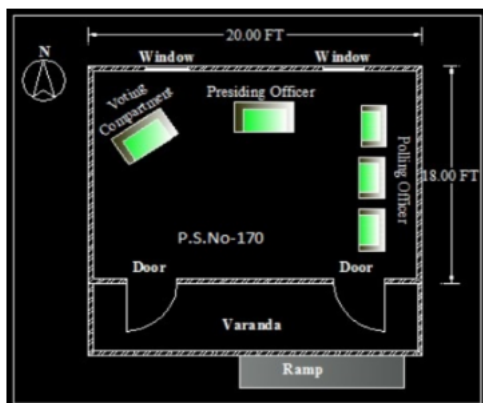

নিৰ্বাচক পঞ্জীয়ন বিষয়াৰ স্বাক্ষৰ

Nazri Naksha

Google Map View

Polling Station Building Front View

ভোটগ্ৰহন কেন্দ্ৰৰ সন্মুখৰ দৃশ্য

Cad View

Key MAP View

1 নাম : অজন্তা দাস স্বামীৰ নাম: লোলেউ দাস ঘৰ নং : 00 বয়স : 25 লিঙ্গ : মহিলা	GXO0016287 ফটো উপলব্ধ	2 নাম : দিম্পী দাস স্বামীৰ নাম: বিনোদ দাস ঘৰ নং : 0 বয়স : 23 লিঙ্গ : মহিলা	GXO0046722 ফটো উপলব্ধ	3 নাম : মধুস্মিতা দাস স্বামীৰ নাম: প্ৰাঞ্জল দাস ঘৰ নং : 0 বয়স : 21 লিঙ্গ : মহিলা	GXO0049577 ফটো উপলব্ধ
E 4 নাম : বগাই বৰা পিতাৰ নাম: সন্তোষ বৰা ঘৰ নং : 1 বয়স : 89 লিঙ্গ : পুৰুষ	GRD1384561 ফটো উপলব্ধ	5 নাম : পুতুমাই বৰা স্বামীৰ নাম: বগাই বৰা ঘৰ নং : 1 বয়স : 79 লিঙ্গ : মহিলা	GRD1384572 ফটো উপলব্ধ	6 নাম : কৃষ্ণ বৰা পিতাৰ নাম: বগাই বৰা ঘৰ নং : 1 বয়স : 44 লিঙ্গ : পুৰুষ	GRD1384583 ফটো উপলব্ধ
7 নাম : পাপু বৰা পিতাৰ নাম: বগাই বৰা ঘৰ নং : 1 বয়স : 42 লিঙ্গ : পুৰুষ	GRD1384594 ফটো উপলব্ধ	8 নাম : প্ৰদীপ বৰা পিতাৰ নাম: বগাই বৰা ঘৰ নং : 1 বয়স : 40 লিঙ্গ : পুৰুষ	GRD1384607 ফটো উপলব্ধ	9 নাম : ৰূপালী বৰা স্বামীৰ নাম: কৃষ্ণ বৰা ঘৰ নং : 1 বয়স : 34 লিঙ্গ : মহিলা	GRD0000497 ফটো উপলব্ধ
10 নাম : ভাইকন বৰা পিতাৰ নাম: বগাই বৰা ঘৰ নং : 1 বয়স : 34 লিঙ্গ : পুৰুষ	GRD0203547 ফটো উপলব্ধ	11 নাম : ৰূপালী বৰা স্বামীৰ নাম: ভাইকন বৰা ঘৰ নং : 1 বয়স : 34 লিঙ্গ : মহিলা	GRD0203588 ফটো উপলব্ধ	12 নাম : মনু বৰা পিতাৰ নাম: বগাই বৰা ঘৰ নং : 1 বয়স : 31 লিঙ্গ : পুৰুষ	GRD0311332 ফটো উপলব্ধ
13 নাম : অঞ্জলী দাস স্বামীৰ নাম: জীবন দাস ঘৰ নং : 01 বয়স : 29 লিঙ্গ : মহিলা	GXO0117770 ফটো উপলব্ধ	14 নাম : চৰিত্ৰী পচণী বৰা স্বামীৰ নাম: বিকাশ বৰা ঘৰ নং : 1 বয়স : 23 লিঙ্গ : মহিলা	GRD0537373 ফটো উপলব্ধ	15 নাম : বিকাশ বৰা পিতাৰ নাম: দিপক বৰা ঘৰ নং : 1ক বয়স : 31 লিঙ্গ : পুৰুষ	GRD0388918 ফটো উপলব্ধ
16 নাম : ৰঞ্জন বৰা পিতাৰ নাম: দিপক বৰা ঘৰ নং : 1ক বয়স : 27 লিঙ্গ : পুৰুষ	GRD0389049 ফটো উপলব্ধ	17 নাম : জোনমণি দুৱৰা বৰা স্বামীৰ নাম: ৰঞ্জন বৰা ঘৰ নং : 1ক বয়স : 24 লিঙ্গ : মহিলা	GRD0484170 ফটো উপলব্ধ	18 নাম : দিপক বৰা পিতাৰ নাম: এখুদি বৰা ঘৰ নং : 1ক বয়স : 51 লিঙ্গ : পুৰুষ	GRD1384618 ফটো উপলব্ধ
19 নাম : মীৰা বৰা স্বামীৰ নাম: দিপক বৰা ঘৰ নং : 1ক বয়স : 48 লিঙ্গ : মহিলা	GRD1384629 ফটো উপলব্ধ	20 নাম : বেজিয়া ৰাজখোৱা পিতাৰ নাম: শ্ৰীধৰ ৰাজখোৱা ঘৰ নং : 0 বয়স : 94 লিঙ্গ : পুৰুষ	GRD1384630 ফটো উপলব্ধ	21 নাম : সৰুমাই ৰাজখোৱা স্বামীৰ নাম: বেজিয়া ৰাজখোৱা ঘৰ নং : 0 বয়স : 64 লিঙ্গ : মহিলা	GRD1384641 ফটো উপলব্ধ
22 নাম : জিতু ৰাজখোৱা পিতাৰ নাম: বেজিয়া ৰাজখোৱা ঘৰ নং : 0 বয়স : 43 লিঙ্গ : পুৰুষ	GRD1384652 ফটো উপলব্ধ	23 নাম : কৃষ্ণ ৰাজখোৱা পিতাৰ নাম: বেজিয়া ৰাজখোৱা ঘৰ নং : 0 বয়স : 39 লিঙ্গ : পুৰুষ	GRD1384663 ফটো উপলব্ধ	24 নাম : বলিন ৰাজখোৱা পিতাৰ নাম: বেজিয়া ৰাজখোৱা ঘৰ নং : 0 বয়স : 34 লিঙ্গ : পুৰুষ	GRD1384685 ফটো উপলব্ধ
25 নাম : মমি পাছনি ৰাজখোৱা স্বামীৰ নাম: বলিন ৰাজখোৱা ঘৰ নং : 0 বয়স : 30 লিঙ্গ : মহিলা	GRD1391442 ফটো উপলব্ধ	26 নাম : চুমী ৰাজখোৱা স্বামীৰ নাম: কৃষ্ণ ৰাজখোৱা ঘৰ নং : 0 বয়স : 29 লিঙ্গ : মহিলা	GRD0226274 ফটো উপলব্ধ	27 নাম : জ্যোতিমালা বৰা ৰাজখোৱা স্বামীৰ নাম: জিতু ৰাজখোৱা ঘৰ নং : 0 বয়স : 28 লিঙ্গ : মহিলা	GRD0389056 ফটো উপলব্ধ
28 নাম : মোলান চন্দ্ৰ বৰা পিতাৰ নাম: কানকটা বৰা ঘৰ নং : 8 বয়স : 71 লিঙ্গ : পুৰুষ	GRD1384710 ফটো উপলব্ধ	29 নাম : ফুলদা বৰা পিতাৰ নাম: কানকটা বৰা ঘৰ নং : 8 বয়স : 54 লিঙ্গ : মহিলা	GRD1384732 ফটো উপলব্ধ	30 নাম : অমত জ্যোতি বৰা পিতাৰ নাম: মোলান বৰা ঘৰ নং : 8 বয়স : 45 লিঙ্গ : পুৰুষ	GRD1384696 ফটো উপলব্ধ