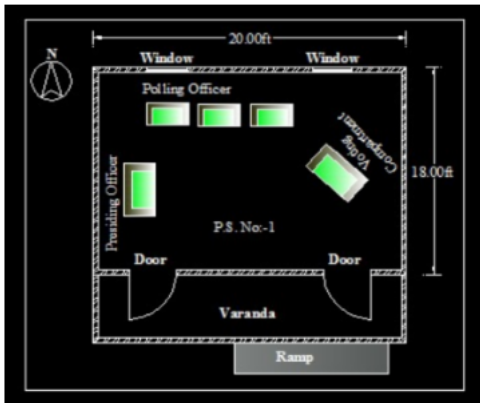

নিৰ্বাচক পঞ্জীয়ন বিষয়াৰ স্বাক্ষৰ

Nazri Naksha

Google Map View

Polling Station Building Front View

ভোটগ্ৰহন কেন্দ্ৰৰ সন্মুখৰ দৃশ্য

Cad View

Key MAP View

1 নাম : বঞ্জমনি পেণ্ড স্বামীৰ নাম : ৰূপজ্যোতি পেণ্ড ঘৰ নং : 000 বয়স : 40 লিঙ্গ : মহিলা	GRD0000507 ফটো উপলব্ধ	2 নাম : নয়ন মনি পেণ্ড স্বামীৰ নাম : যোগেন পেণ্ড ঘৰ নং : 00 বয়স : 24 লিঙ্গ : মহিলা	GXO0122911 ফটো উপলব্ধ	3 নাম : শ্ৰেণী দাস স্বামীৰ নাম : প্ৰবানন্দ গুৱালা ঘৰ নং : 000 বয়স : 22 লিঙ্গ : মহিলা	GXO0070334 ফটো উপলব্ধ
S2 4 নাম : মনিমা দাস স্বামীৰ নাম : দীপক সোণোৱাল ঘৰ নং : 000 বয়স : 22 লিঙ্গ : মহিলা	GXO0095554 ফটো উপলব্ধ	5 নাম : জোনালী পেণ্ড পিতাৰ নাম : বিপুল পেণ্ড ঘৰ নং : 000 বয়স : 20 লিঙ্গ : মহিলা	GXO0119586 ফটো উপলব্ধ	6 নাম : অভিজিত দলে পিতাৰ নাম : চিত্ৰকুমাৰ দলে ঘৰ নং : 0 বয়স : 19 লিঙ্গ : পুৰুষ	GXO0115139 ফটো উপলব্ধ
7 নাম : মূল্যই পেণ্ড পিতাৰ নাম : কাৰি মিলি ঘৰ নং : 18 বয়স : 74 লিঙ্গ : পুৰুষ	GRD0000001 ফটো উপলব্ধ	8 নাম : তাৰকী পেণ্ড স্বামীৰ নাম : মূল্যই পেণ্ড ঘৰ নং : 18 বয়স : 63 লিঙ্গ : মহিলা	GRD0000002 ফটো উপলব্ধ	9 নাম : মহেন পেণ্ড পিতাৰ নাম : মূল্যই পেণ্ড ঘৰ নং : 18 বয়স : 46 লিঙ্গ : পুৰুষ	GRD0000003 ফটো উপলব্ধ
S2 10 নাম : ৰবিতা পেণ্ড পিতাৰ নাম : মূল্যই পেণ্ড ঘৰ নং : 18 বয়স : 37 লিঙ্গ : মহিলা	GRD0000004 ফটো উপলব্ধ	11 নাম : ৰাজু পেণ্ড পিতাৰ নাম : মূল্যই পেণ্ড ঘৰ নং : 18 বয়স : 28 লিঙ্গ : পুৰুষ	GRD0073593 ফটো উপলব্ধ	12 নাম : গুবিন পেণ্ড পিতাৰ নাম : মূল্যই পেণ্ড ঘৰ নং : 18 বয়স : 28 লিঙ্গ : পুৰুষ	GRD0328633 ফটো উপলব্ধ
13 নাম : সুনীৰা পেণ্ড স্বামীৰ নাম : মহেন পেণ্ড ঘৰ নং : 18 বয়স : 25 লিঙ্গ : মহিলা	GRD1320464 ফটো উপলব্ধ	14 নাম : কাম্পতি মিলি স্বামীৰ নাম : তাদ্ৰিত পেণ্ড ঘৰ নং : 15 বয়স : 81 লিঙ্গ : মহিলা	GRD0000005 ফটো উপলব্ধ	S2 15 নাম : বাবাল মিলি পিতাৰ নাম : তাদ্ৰিত মিলি ঘৰ নং : 15 বয়স : 51 লিঙ্গ : পুৰুষ	GRD0000006 ফটো উপলব্ধ
# 16 নাম : সুনীলা মিলি স্বামীৰ নাম : বাবাল মিলি ঘৰ নং : 15 বয়স : 48 লিঙ্গ : মহিলা	GRD0000007 ফটো উপলব্ধ	17 নাম : ৰবিতা মিলি স্বামীৰ নাম : বিতু মিলি ঘৰ নং : 15 বয়স : 41 লিঙ্গ : মহিলা	GRD0401091 ফটো উপলব্ধ	18 নাম : বিতু মিলি পিতাৰ নাম : তাদ্ৰিত মিলি ঘৰ নং : 15 বয়স : 39 লিঙ্গ : পুৰুষ	GRD0000008 ফটো উপলব্ধ
19 নাম : ৰমেন মিলি পিতাৰ নাম : বাবাল মিলি ঘৰ নং : 15 বয়স : 22 লিঙ্গ : পুৰুষ	GRD0074252 ফটো উপলব্ধ	20 নাম : বৰ্ণালী পেণ্ড মিলি স্বামীৰ নাম : ৰমেন মিলি ঘৰ নং : 15 বয়স : 21 লিঙ্গ : মহিলা	GXO0009423 ফটো উপলব্ধ	21 নাম : দিলীপ দলে পিতাৰ নাম : সৌৰাম দলে ঘৰ নং : 16 বয়স : 54 লিঙ্গ : পুৰুষ	GRD0000009 ফটো উপলব্ধ
22 নাম : তুলসী দলে স্বামীৰ নাম : দিলীপ দলে ঘৰ নং : 16 বয়স : 49 লিঙ্গ : মহিলা	GRD0000010 ফটো উপলব্ধ	23 নাম : পংকজ দলে পিতাৰ নাম : দিলীপ দলে ঘৰ নং : 16 বয়স : 39 লিঙ্গ : পুৰুষ	GRD0027300 ফটো উপলব্ধ	24 নাম : মঞ্জু দলে স্বামীৰ নাম : গংকজ দলে ঘৰ নং : 16 বয়স : 28 লিঙ্গ : মহিলা	GRD0448423 ফটো উপলব্ধ
25 নাম : কংকনা দলে পিতাৰ নাম : দিলীপ দলে ঘৰ নং : 16 বয়স : 27 লিঙ্গ : মহিলা	GRD0073973 ফটো উপলব্ধ	26 নাম : তৰুণ পেণ্ড পিতাৰ নাম : তিলেশ্বৰ পেণ্ড ঘৰ নং : 19 বয়স : 49 লিঙ্গ : পুৰুষ	GRD0000011 ফটো উপলব্ধ	27 নাম : অমিয়া পেণ্ড স্বামীৰ নাম : তৰুণ পেণ্ড ঘৰ নং : 19 বয়স : 47 লিঙ্গ : মহিলা	GRD0000012 ফটো উপলব্ধ
28 নাম : ডাক্তৰিন পেণ্ড স্বামীৰ নাম : যতিন পেণ্ড ঘৰ নং : 19 বয়স : 40 লিঙ্গ : মহিলা	GRD0328898 ফটো উপলব্ধ	29 নাম : যতিন পেণ্ড পিতাৰ নাম : তিলেশ্বৰ পেণ্ড ঘৰ নং : 19 বয়স : 39 লিঙ্গ : পুৰুষ	GRD0000013 ফটো উপলব্ধ	S2 30 নাম : পেসমতী পেণ্ড স্বামীৰ নাম : সুলেন পেণ্ড ঘৰ নং : 19 বয়স : 81 লিঙ্গ : মহিলা	GRD0000014 ফটো উপলব্ধ