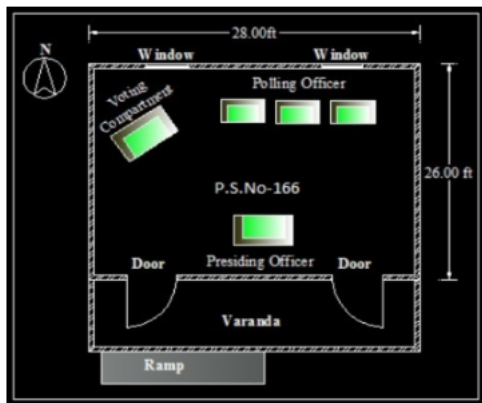

নিৰ্বাচক পঞ্জীয়ন বিষয়াৰ স্বাক্ষৰ

Nazri Naksha

Google Map View

Polling Station Building Front View

ভোটগ্ৰহন কেন্দ্ৰৰ সন্মুখৰ দৃশ্য

Cad View

Key MAP View

1 নাম : বামনাথ দাস পিতাৰ নাম: হালিমা দাস ঘৰ নং : 1 বয়স : 75 লিঙ্গ : পুৰুষ	GRD1344565 ফটো উপলব্ধ	2 নাম : দিপেন দাস পিতাৰ নাম: বামনাথ দাস ঘৰ নং : 1 বয়স : 50 লিঙ্গ : পুৰুষ	GRD1344587 ফটো উপলব্ধ	3 নাম : শ্ৰীমন্ত দাস পিতাৰ নাম: বামনাথ দাস ঘৰ নং : 1 বয়স : 44 লিঙ্গ : পুৰুষ	GRD1344601 ফটো উপলব্ধ
4 নাম : জুস্তী দাস স্বামীৰ নাম: দিপেন দাস ঘৰ নং : 1 বয়স : 35 লিঙ্গ : মহিলা	GRD1344634 ফটো উপলব্ধ	5 নাম : তুতু দাস স্বামীৰ নাম: শ্ৰীমন্ত দাস ঘৰ নং : 1 বয়স : 34 লিঙ্গ : মহিলা	GRD1344623 ফটো উপলব্ধ	6 নাম : বশিা দাস স্বামীৰ নাম: ভাস্কৰ জ্যোতি দাস ঘৰ নং : 01 বয়স : 30 লিঙ্গ : মহিলা	GXO0116871 ফটো উপলব্ধ
7 নাম : মনালিছা দাস স্বামীৰ নাম: নিলমনি দাস ঘৰ নং : 01 বয়স : 22 লিঙ্গ : মহিলা	GXO0119578 ফটো উপলব্ধ	8 নাম : বিপ্লৱ দাস পিতাৰ নাম: দিপক দাস ঘৰ নং : 1 কু বয়স : 28 লিঙ্গ : পুৰুষ	GRD0300731 ফটো উপলব্ধ	9 নাম : নিজু দাস স্বামীৰ নাম: বিপ্লৱ দাস ঘৰ নং : 1 কু বয়স : 26 লিঙ্গ : মহিলা	GRD0300681 ফটো উপলব্ধ
S2 10 নাম : বৰ্ণালী দাস পিতাৰ নাম: দিপক দাস ঘৰ নং : 1 কু বয়স : 25 লিঙ্গ : মহিলা	GRD0300780 ফটো উপলব্ধ	11 নাম : দীপক দাস পিতাৰ নাম: বামনাথ দাস ঘৰ নং : 1 কু বয়স : 44 লিঙ্গ : পুৰুষ	GRD1344645 ফটো উপলব্ধ	12 নাম : নিমাতী দাস স্বামীৰ নাম: দীপক দাস ঘৰ নং : 1 কু বয়স : 43 লিঙ্গ : মহিলা	GRD1344656 ফটো উপলব্ধ
13 নাম : মাকন দাস স্বামীৰ নাম: মনেশ্বৰ দাস ঘৰ নং : 2 বয়স : 75 লিঙ্গ : মহিলা	GRD1344678 ফটো উপলব্ধ	14 নাম : লোহিত দাস পিতাৰ নাম: মনেশ্বৰ দাস ঘৰ নং : 2 বয়স : 39 লিঙ্গ : পুৰুষ	GRD1344689 ফটো উপলব্ধ	15 নাম : তুতু দাস স্বামীৰ নাম: লোহিত দাস ঘৰ নং : 2 বয়স : 34 লিঙ্গ : মহিলা	GRD1344690 ফটো উপলব্ধ
16 নাম : বাজেন দাস পিতাৰ নাম: মনেশ্বৰ দাস ঘৰ নং : 2 কু বয়স : 47 লিঙ্গ : পুৰুষ	GRD1344703 ফটো উপলব্ধ	17 নাম : শুভ দাস স্বামীৰ নাম: বাজেন দাস ঘৰ নং : 2 কু বয়স : 45 লিঙ্গ : মহিলা	GRD1344714 ফটো উপলব্ধ	18 নাম : বিলাতী দাস স্বামীৰ নাম: ঘনকান্ত দাস ঘৰ নং : 3 বয়স : 80 লিঙ্গ : মহিলা	GRD1344725 ফটো উপলব্ধ
19 নাম : স্বপ্নাৰাণি দাস স্বামীৰ নাম: নিৰঞ্জন দাস ঘৰ নং : 3 বয়স : 30 লিঙ্গ : মহিলা	GRD1354398 ফটো উপলব্ধ	20 নাম : কাৰেৰি দাস স্বামীৰ নাম: বিতোপন দাস ঘৰ নং : 3 বয়স : 25 লিঙ্গ : মহিলা	GRD1789825 ফটো উপলব্ধ	21 নাম : নীলকান্ত দাস পিতাৰ নাম: ঘনকান্ত দাস ঘৰ নং : 3 কু বয়স : 62 লিঙ্গ : পুৰুষ	GRD1344736 ফটো উপলব্ধ
22 নাম : বিতোপন দাস পিতাৰ নাম: নীলকান্ত দাস ঘৰ নং : 3 কু বয়স : 32 লিঙ্গ : পুৰুষ	GRD0088815 ফটো উপলব্ধ	23 নাম : দীপমালা দাস স্বামীৰ নাম: বঞ্জন দাস ঘৰ নং : 3 কু বয়স : 28 লিঙ্গ : মহিলা	GRD0325514 ফটো উপলব্ধ	24 নাম : ভাৰতী দাস স্বামীৰ নাম: নীলকান্ত দাস ঘৰ নং : 3 কু বয়স : 58 লিঙ্গ : মহিলা	GRD1344747 ফটো উপলব্ধ
25 নাম : নিৰঞ্জন দাস পিতাৰ নাম: নীলকান্ত দাস ঘৰ নং : 3 কু বয়স : 39 লিঙ্গ : পুৰুষ	GRD1344758 ফটো উপলব্ধ	26 নাম : সনাতনু দাস পিতাৰ নাম: নীলকান্ত দাস ঘৰ নং : 3 কু বয়স : 38 লিঙ্গ : পুৰুষ	GRD1344769 ফটো উপলব্ধ	27 নাম : পুষ্পাজ্যোতি দাস স্বামীৰ নাম: সনাতন দাস ঘৰ নং : 3 কু বয়স : 34 লিঙ্গ : মহিলা	GRD1344781 ফটো উপলব্ধ
28 নাম : বঞ্জন দাস পিতাৰ নাম: নীলকান্ত দাস ঘৰ নং : 3 কু বয়স : 33 লিঙ্গ : পুৰুষ	GRD1344770 ফটো উপলব্ধ	29 নাম : নন্দ দাস পিতাৰ নাম: ঘনকান্ত দাস ঘৰ নং : 8 বয়স : 55 লিঙ্গ : পুৰুষ	GRD1344792 ফটো উপলব্ধ	30 নাম : মামনি দাস স্বামীৰ নাম: নন্দ দাস ঘৰ নং : 8 বয়স : 50 লিঙ্গ : মহিলা	GRD1344805 ফটো উপলব্ধ