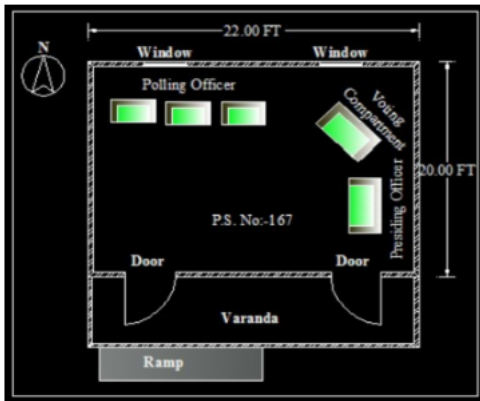

নিৰ্বাচক পঞ্জীয়ন বিষয়াৰ স্বাক্ষৰ

Nazri Naksha

Google Map View

Polling Station Building Front View

ভোটগ্রহন কেন্দ্রৰ সন্মুখৰ দৃশ্য

Cad View

Key MAP View

| | | | | | |
|---|--------------------------|--|--------------------------|---|--------------------------|
| 1 নাম : বীনা কাকতি পিতাৰ নাম: কাতিয়া কাকতি ঘৰ নং : ১৮ বয়স : 61 লিঙ্গ : মহিলা | GRD1356883 ফটো উপলব্ধ | # 2 নাম : জনমণী কলিতা স্বামীৰ নাম: দিপক কাকতি ঘৰ নং : ১৬ বয়স : 25 লিঙ্গ : মহিলা | GRD1333285 ফটো উপলব্ধ | 3 নাম : লখিমী ভূঞা স্বামীৰ নাম: বেবকান্ত ভূঞা ঘৰ নং : ৫২ বয়স : 27 লিঙ্গ : মহিলা | GRD0572032 ফটো উপলব্ধ |
| 4 নাম : পুলিন গগৈ পিতাৰ নাম: দণ্ডেশ্বৰ গগৈ ঘৰ নং : ১১১ বয়স : 24 লিঙ্গ : পুৰুষ | GRD0588020 ফটো উপলব্ধ | 5 নাম : বৃষ্টিনা বৰুৱা পিতাৰ নাম: জিতু বৰুৱা ঘৰ নং : ১৪৪ বয়স : 24 লিঙ্গ : মহিলা | GRD0550061 ফটো উপলব্ধ | 6 নাম : অক্ষিতা বৰা পিতাৰ নাম: পুলীন বৰা ঘৰ নং : ১৪৪ বয়স : 24 লিঙ্গ : মহিলা | GRD0551184 ফটো উপলব্ধ |
| 7 নাম : পৰাগ বৰঠাকুৰ পিতাৰ নাম: চন্দ্ৰেশ্বৰ বৰঠাকুৰ ঘৰ নং : ১৬৩ বয়স : 55 লিঙ্গ : পুৰুষ | GRD1354570 ফটো উপলব্ধ | 8 নাম : ৰুমী দেবী স্বামীৰ নাম: পৰাগ বৰঠাকুৰ ঘৰ নং : ১৬৩ বয়স : 51 লিঙ্গ : মহিলা | GRD1354581 ফটো উপলব্ধ | 9 নাম : প্ৰিয়ম শান্ডিল্য পিতাৰ নাম: পৰাগ বৰঠাকুৰ ঘৰ নং : ১৬৩ বয়স : 23 লিঙ্গ : পুৰুষ | GRD0539320 ফটো উপলব্ধ |
| 10 নাম : অৰুণ কুমাৰ বৰঠাকুৰ পিতাৰ নাম: ডিম্বেশ্বৰ বৰঠাকুৰ ঘৰ নং : ১৬৪ বয়স : 67 লিঙ্গ : পুৰুষ | GRD1354616 ফটো উপলব্ধ | 11 নাম : কল্পনা দেবী স্বামীৰ নাম: অৰুণ কুমাৰ বৰঠাকুৰ ঘৰ নং : ১৬৪ বয়স : 62 লিঙ্গ : মহিলা | GRD1354627 ফটো উপলব্ধ | 12 নাম : অমল বৰঠাকুৰ পিতাৰ নাম: ডিম্বেশ্বৰ বৰঠাকুৰ ঘৰ নং : ১৬৪ বয়স : 61 লিঙ্গ : পুৰুষ | GRD1354638 ফটো উপলব্ধ |
| 13 নাম : দুল নেওগ পিতাৰ নাম: নোহাই নেওগ ঘৰ নং : ১৬৫ বয়স : 45 লিঙ্গ : পুৰুষ | GRD1354649 ফটো উপলব্ধ | 14 নাম : বিজয় নেওগ পিতাৰ নাম: নোহাই নেওগ ঘৰ নং : ১৬৫ বয়স : 44 লিঙ্গ : পুৰুষ | GRD1354650 ফটো উপলব্ধ | 15 নাম : ববী নেওগ স্বামীৰ নাম: বিজয় নেওগ ঘৰ নং : ১৬৫ বয়স : 40 লিঙ্গ : মহিলা | GRD1354661 ফটো উপলব্ধ |
| 16 নাম : শেৱালী নোওঁগ স্বামীৰ নাম: দুল নেওগ ঘৰ নং : ১৬৫ বয়স : 31 লিঙ্গ : মহিলা | GRD0214064 ফটো উপলব্ধ | E 17 নাম : সবুলৰা শইকীয়া পিতাৰ নাম: পোকোৰা শইকীয়া ঘৰ নং : ১৬৬ বয়স : 94 লিঙ্গ : পুৰুষ | GRD1354672 ফটো উপলব্ধ | E 18 নাম : খদছোবালী শইকীয়া স্বামীৰ নাম: সবুলৰা শইকীয়া ঘৰ নং : ১৬৬ বয়স : 69 লিঙ্গ : মহিলা | GRD1354683 ফটো উপলব্ধ |
| # 19 নাম : মহেন্দ্ৰ শইকীয়া পিতাৰ নাম: সবুলৰা শইকীয়া ঘৰ নং : ১৬৬ বয়স : 41 লিঙ্গ : পুৰুষ | GRD1354718 ফটো উপলব্ধ | 20 নাম : কল্পনা শইকীয়া পিতাৰ নাম: সবুলৰা শইকীয়া ঘৰ নং : ১৬৬ বয়স : 39 লিঙ্গ : মহিলা | GRD1354729 ফটো উপলব্ধ | 21 নাম : বিনন্দ শইকীয়া পিতাৰ নাম: সবুলৰা শইকীয়া ঘৰ নং : ১৬৬ বয়স : 37 লিঙ্গ : পুৰুষ | GRD1354730 ফটো উপলব্ধ |
| 22 নাম : ৰপম নেওঁগ মাতৃৰ নাম: জিলি নেওঁগ ঘৰ নং : ১৬৬ বয়স : 30 লিঙ্গ : পুৰুষ | GRD1361746 ফটো উপলব্ধ | 23 নাম : অনপম নেওঁগ পিতাৰ নাম: বকুল নেওঁগ ঘৰ নং : ১৬৬ বয়স : 30 লিঙ্গ : পুৰুষ | GRD0329292 ফটো উপলব্ধ | 24 নাম : জিলি নেওঁগ স্বামীৰ নাম: বকুল নেওঁগ ঘৰ নং : ১৬৬ বয়স : 56 লিঙ্গ : মহিলা | GRD1354741 ফটো উপলব্ধ |
| 25 নাম : চেনীমাই বৰা স্বামীৰ নাম: প্ৰবীন বৰা ঘৰ নং : ১৬৭ বয়স : 64 লিঙ্গ : মহিলা | GRD1354752 ফটো উপলব্ধ | S 26 নাম : পবিত্ৰ বৰা পিতাৰ নাম: পবিত্ৰ বৰা ঘৰ নং : ১৬৭ বয়স : 26 লিঙ্গ : পুৰুষ | GRD1354763 ফটো উপলব্ধ | S 27 নাম : বন্দিতা বৰা স্বামীৰ নাম: পবিত্ৰ বৰা ঘৰ নং : ১৬৭ বয়স : 26 লিঙ্গ : মহিলা | GRD0184937 ফটো উপলব্ধ |
| E 28 নাম : চকৰী বৰা স্বামীৰ নাম: টংক বৰা ঘৰ নং : ১৬৮ বয়স : 94 লিঙ্গ : মহিলা | GRD1354810 ফটো উপলব্ধ | 29 নাম : সাগৰ বৰা পিতাৰ নাম: টংক বৰা ঘৰ নং : ১৬৮ বয়স : 69 লিঙ্গ : পুৰুষ | GRD1354796 ফটো উপলব্ধ | 30 নাম : দিপালী বৰা স্বামীৰ নাম: সাগৰ বৰা ঘৰ নং : ১৬৮ বয়স : 64 লিঙ্গ : মহিলা | GRD1354809 ফটো উপলব্ধ |