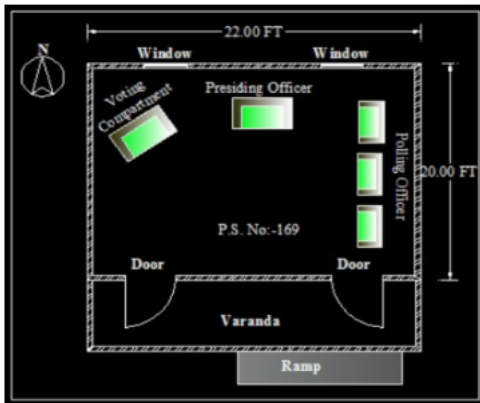

নিৰ্বাচক পঞ্জীয়ন বিষয়াৰ স্বাক্ষৰ

Nazri Naksha

Google Map View

Polling Station Building Front View

ভোটগ্ৰহন কেন্দ্ৰৰ সন্মুখৰ দৃশ্য

Cad View

Key MAP View

1 নাম : প্রজিত নেওগ পিতাৰ নাম: ভোলা নেওগ ঘৰ নং : 1 বয়স : 44 লিঙ্গ : পুৰুষ	GRD1374589 ফটো উপলব্ধ	2 নাম : বুমী নেওগ পিতাৰ নাম: প্রজিত নেওগ ঘৰ নং : 1 বয়স : 37 লিঙ্গ : মহিলা	GRD1374590 ফটো উপলব্ধ	# 3 নাম : পম্পী বৰা স্বামীৰ নাম: মনজিত বৰা ঘৰ নং : 185 বয়স : 34 লিঙ্গ : মহিলা	GRD1788702 ফটো উপলব্ধ
S 4 নাম : দিক্তী নেওগ পিতাৰ নাম: বিজিত নেওগ ঘৰ নং : 1 বয়স : 22 লিঙ্গ : মহিলা	GRD1810035 ফটো উপলব্ধ	5 নাম : বিজিত নেওগ পিতাৰ নাম: ভোলা নেওগ ঘৰ নং : 1 বয়স : 45 লিঙ্গ : পুৰুষ	GRD1374603 ফটো উপলব্ধ	6 নাম : পূৰ্ণিমা নেওগ স্বামীৰ নাম: বিজিত নেওগ ঘৰ নং : 1 বয়স : 41 লিঙ্গ : মহিলা	GRD1374614 ফটো উপলব্ধ
7 নাম : হৰেন বৰা পিতাৰ নাম: প্রহ্লাদ বৰা ঘৰ নং : 2 বয়স : 59 লিঙ্গ : পুৰুষ	GRD1374636 ফটো উপলব্ধ	8 নাম : আৰতি বৰা স্বামীৰ নাম: সুৰেন বৰা ঘৰ নং : 2 বয়স : 58 লিঙ্গ : মহিলা	GRD1374669 ফটো উপলব্ধ	9 নাম : নীভা বৰা স্বামীৰ নাম: হৰেন বৰা ঘৰ নং : 2 বয়স : 54 লিঙ্গ : মহিলা	GRD1374647 ফটো উপলব্ধ
10 নাম : সুৰেন বৰা পিতাৰ নাম: প্রহ্লাদ বৰা ঘৰ নং : 2 বয়স : 54 লিঙ্গ : পুৰুষ	GRD1374658 ফটো উপলব্ধ	11 নাম : সীমান্ত বৰা পিতাৰ নাম: হৰেন বৰা ঘৰ নং : 2 বয়স : 30 লিঙ্গ : পুৰুষ	GRD1748829 ফটো উপলব্ধ	12 নাম : বিজু ভক্তা পিতাৰ নাম: বিমান ভক্তা ঘৰ নং : 2 বয়স : 23 লিঙ্গ : পুৰুষ	GRD0503987 ফটো উপলব্ধ
13 নাম : নিশা বানী বৰা পিতাৰ নাম: সুৰেন বৰা ঘৰ নং : 2 বয়স : 21 লিঙ্গ : মহিলা	GXO0129973 ফটো উপলব্ধ	# 14 নাম : সুৰেন্দ্র নাথ বৰা পিতাৰ নাম: পুনৰাম বৰা ঘৰ নং : 5 বয়স : 65 লিঙ্গ : পুৰুষ	GRD1374716 ফটো উপলব্ধ	15 নাম : শুভ বৰা স্বামীৰ নাম: বুদাই বৰা ঘৰ নং : 3 বয়স : 59 লিঙ্গ : মহিলা	GRD1374692 ফটো উপলব্ধ
# 16 নাম : সবিতা বৰা স্বামীৰ নাম: সুৰেন্দ্র নাথ বৰা ঘৰ নং : 5 বয়স : 53 লিঙ্গ : মহিলা	GRD1374727 ফটো উপলব্ধ	17 নাম : পাপু বৰা পিতাৰ নাম: বুদাই বৰা ঘৰ নং : 3 বয়স : 39 লিঙ্গ : পুৰুষ	GRD1374705 ফটো উপলব্ধ	18 নাম : জোনমনী বৰা স্বামীৰ নাম: পাপু বৰা ঘৰ নং : 3 বয়স : 34 লিঙ্গ : মহিলা	GRD1374749 ফটো উপলব্ধ
# 19 নাম : জোনালী বৰা স্বামীৰ নাম: জয়ন্ত বৰা ঘৰ নং : 3 বয়স : 32 লিঙ্গ : মহিলা	GRD1749071 ফটো উপলব্ধ	20 নাম : জয়ন্ত বৰা পিতাৰ নাম: বুদাই বৰা ঘৰ নং : 3 বয়স : 33 লিঙ্গ : পুৰুষ	GRD1374750 ফটো উপলব্ধ	# 21 নাম : অংশুমান বৰা পিতাৰ নাম: সুৰেন বৰা ঘৰ নং : 5 বয়স : 35 লিঙ্গ : পুৰুষ	GRD1374738 ফটো উপলব্ধ
22 নাম : প্রিয়াকী শইকীয়া স্বামীৰ নাম: মিন্টু শইকীয়া ঘৰ নং : 8 বয়স : 25 লিঙ্গ : মহিলা	GRD0552877 ফটো উপলব্ধ	23 নাম : জ্যোতিসান বৰা পিতাৰ নাম: সুৰেন্দ্র নাথ বৰা ঘৰ নং : 5 বয়স : 25 লিঙ্গ : পুৰুষ	GRD0341214 ফটো উপলব্ধ	24 নাম : পুষ্পকান্ত বৰা পিতাৰ নাম: সোণেশ্বৰ বৰা ঘৰ নং : 6 বয়স : 54 লিঙ্গ : পুৰুষ	GRD1374783 ফটো উপলব্ধ
# 25 নাম : দুৰ্লভ চন্দ্ৰ বৰা পিতাৰ নাম: সোণেশ্বৰ বৰা ঘৰ নং : 6 বয়স : 51 লিঙ্গ : পুৰুষ	GRD1374794 ফটো উপলব্ধ	26 নাম : মিন বৰা স্বামীৰ নাম: পুষ্পকান্ত বৰা ঘৰ নং : 6 বয়স : 44 লিঙ্গ : মহিলা	GRD1374761 ফটো উপলব্ধ	27 নাম : মকালিছা বৰা স্বামীৰ নাম: দুৰ্লভ চন্দ্ৰ বৰা ঘৰ নং : 6 বয়স : 27 লিঙ্গ : মহিলা	GRD0394015 ফটো উপলব্ধ
28 নাম : দশমি বৰা পিতাৰ নাম: ভৰ কান্ত বৰা ঘৰ নং : 6 বয়স : 26 লিঙ্গ : মহিলা	GRD0286229 ফটো উপলব্ধ	29 নাম : অৰুণ্ণী বৰা পিতাৰ নাম: ভৰ কান্ত বৰা ঘৰ নং : 6 বয়স : 25 লিঙ্গ : মহিলা	GRD0484212 ফটো উপলব্ধ	30 নাম : ভবকান্ত বৰা পিতাৰ নাম: সোণেশ্বৰ বৰা ঘৰ নং : 6 বয়স : 57 লিঙ্গ : পুৰুষ	GRD1374807 ফটো উপলব্ধ