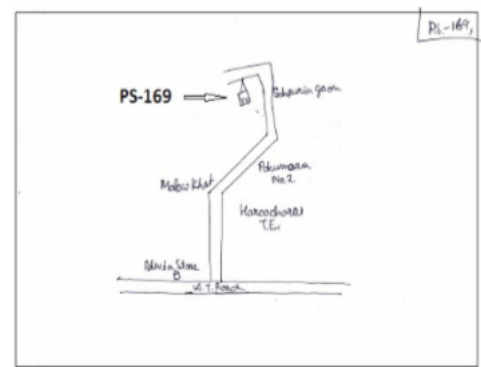

নিৰ্বাচক পঞ্জীয়ন বিষয়াৰ স্বাক্ষৰ

Nazri Naksha

Google Map View

Polling Station Building Front View

ভোটগ্ৰহন কেন্দ্ৰৰ সন্মুখৰ দৃশ্য

Cad View

Key MAP View

1 নাম : প্রজিত নেওগ পিতাৰ নাম: ভোলা নেওগ ঘৰ নং : 1 বয়স : 44 লিঙ্গ : পুৰুষ	GRD1374589 ফটো উপলব্ধ	2 নাম : বুমী নেওগ পিতাৰ নাম: প্রজিত নেওগ ঘৰ নং : 1 বয়স : 37 লিঙ্গ : মহিলা	GRD1374590 ফটো উপলব্ধ	# 3 নাম : পম্পী বৰা স্বামীৰ নাম: মনজিত বৰা ঘৰ নং : 185 বয়স : 34 লিঙ্গ : মহিলা	GRD1788702 ফটো উপলব্ধ
S 4 নাম : দিক্তী নেওগ পিতাৰ নাম: বিজিত নেওগ ঘৰ নং : 1 বয়স : 22 লিঙ্গ : মহিলা	GRD1810035 ফটো উপলব্ধ	5 নাম : বিজিত নেওগ পিতাৰ নাম: ভোলা নেওগ ঘৰ নং : 1 বয়স : 45 লিঙ্গ : পুৰুষ	GRD1374603 ফটো উপলব্ধ	6 নাম : পূৰ্ণিমা নেওগ স্বামীৰ নাম: বিজিত নেওগ ঘৰ নং : 1 বয়স : 41 লিঙ্গ : মহিলা	GRD1374614 ফটো উপলব্ধ
7 নাম : হৰেন বৰা পিতাৰ নাম: প্রহ্লাদ বৰা ঘৰ নং : 2 বয়স : 59 লিঙ্গ : পুৰুষ	GRD1374636 ফটো উপলব্ধ	8 নাম : আৰতি বৰা স্বামীৰ নাম: সুৰেন বৰা ঘৰ নং : 2 বয়স : 58 লিঙ্গ : মহিলা	GRD1374669 ফটো উপলব্ধ	9 নাম : নীভা বৰা স্বামীৰ নাম: হৰেন বৰা ঘৰ নং : 2 বয়স : 54 লিঙ্গ : মহিলা	GRD1374647 ফটো উপলব্ধ
10 নাম : সুৰেন বৰা পিতাৰ নাম: প্রহ্লাদ বৰা ঘৰ নং : 2 বয়স : 54 লিঙ্গ : পুৰুষ	GRD1374658 ফটো উপলব্ধ	11 নাম : সীমান্ত বৰা পিতাৰ নাম: হৰেন বৰা ঘৰ নং : 2 বয়স : 30 লিঙ্গ : পুৰুষ	GRD1748829 ফটো উপলব্ধ	12 নাম : বিজু ভক্তা পিতাৰ নাম: বিমান ভক্তা ঘৰ নং : 2 বয়স : 23 লিঙ্গ : পুৰুষ	GRD0503987 ফটো উপলব্ধ
13 নাম : নিশা বানী বৰা পিতাৰ নাম: সুৰেন বৰা ঘৰ নং : 2 বয়স : 21 লিঙ্গ : মহিলা	GXO0129973 ফটো উপলব্ধ	# 14 নাম : সুৰেন্দ্র নাথ বৰা পিতাৰ নাম: পুনৰাম বৰা ঘৰ নং : 5 বয়স : 65 লিঙ্গ : পুৰুষ	GRD1374716 ফটো উপলব্ধ	15 নাম : শুভ বৰা স্বামীৰ নাম: বুদাই বৰা ঘৰ নং : 3 বয়স : 59 লিঙ্গ : মহিলা	GRD1374692 ফটো উপলব্ধ
# 16 নাম : সবিতা বৰা স্বামীৰ নাম: সুৰেন্দ্র নাথ বৰা ঘৰ নং : 5 বয়স : 53 লিঙ্গ : মহিলা	GRD1374727 ফটো উপলব্ধ	17 নাম : পাপু বৰা পিতাৰ নাম: বুদাই বৰা ঘৰ নং : 3 বয়স : 39 লিঙ্গ : পুৰুষ	GRD1374705 ফটো উপলব্ধ	18 নাম : জোনমনী বৰা স্বামীৰ নাম: পাপু বৰা ঘৰ নং : 3 বয়স : 34 লিঙ্গ : মহিলা	GRD1374749 ফটো উপলব্ধ
# 19 নাম : জোনালী বৰা স্বামীৰ নাম: জয়ন্ত বৰা ঘৰ নং : 3 বয়স : 32 লিঙ্গ : মহিলা	GRD1749071 ফটো উপলব্ধ	20 নাম : জয়ন্ত বৰা পিতাৰ নাম: বুদাই বৰা ঘৰ নং : 3 বয়স : 33 লিঙ্গ : পুৰুষ	GRD1374750 ফটো উপলব্ধ	# 21 নাম : অংশুমান বৰা পিতাৰ নাম: সুৰেন বৰা ঘৰ নং : 5 বয়স : 35 লিঙ্গ : পুৰুষ	GRD1374738 ফটো উপলব্ধ
22 নাম : প্রিয়াকী শইকীয়া স্বামীৰ নাম: মিন্টু শইকীয়া ঘৰ নং : 8 বয়স : 25 লিঙ্গ : মহিলা	GRD0552877 ফটো উপলব্ধ	23 নাম : জ্যোতিসান বৰা পিতাৰ নাম: সুৰেন্দ্র নাথ বৰা ঘৰ নং : 5 বয়স : 25 লিঙ্গ : পুৰুষ	GRD0341214 ফটো উপলব্ধ	24 নাম : পুষ্পকান্ত বৰা পিতাৰ নাম: সোণেশ্বৰ বৰা ঘৰ নং : 6 বয়স : 54 লিঙ্গ : পুৰুষ	GRD1374783 ফটো উপলব্ধ
# 25 নাম : দুৰ্লভ চন্দ্ৰ বৰা পিতাৰ নাম: সোণেশ্বৰ বৰা ঘৰ নং : 6 বয়স : 51 লিঙ্গ : পুৰুষ	GRD1374794 ফটো উপলব্ধ	26 নাম : মিন বৰা স্বামীৰ নাম: পুষ্পকান্ত বৰা ঘৰ নং : 6 বয়স : 44 লিঙ্গ : মহিলা	GRD1374761 ফটো উপলব্ধ	27 নাম : মকালিছা বৰা স্বামীৰ নাম: দুৰ্লভ চন্দ্ৰ বৰা ঘৰ নং : 6 বয়স : 27 লিঙ্গ : মহিলা	GRD0394015 ফটো উপলব্ধ
28 নাম : দশমি বৰা পিতাৰ নাম: ভৰ কান্ত বৰা ঘৰ নং : 6 বয়স : 26 লিঙ্গ : মহিলা	GRD0286229 ফটো উপলব্ধ	29 নাম : অৰুণ্ণী বৰা পিতাৰ নাম: ভৰ কান্ত বৰা ঘৰ নং : 6 বয়স : 25 লিঙ্গ : মহিলা	GRD0484212 ফটো উপলব্ধ	30 নাম : ভবকান্ত বৰা পিতাৰ নাম: সোণেশ্বৰ বৰা ঘৰ নং : 6 বয়স : 57 লিঙ্গ : পুৰুষ	GRD1374807 ফটো উপলব্ধ