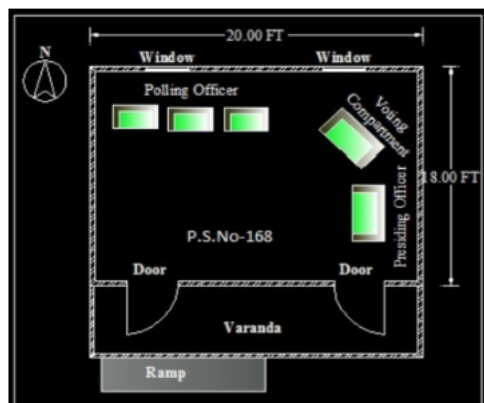

নিৰ্বাচক পঞ্জীয়ন বিষয়াৰ স্বাক্ষৰ

Nazri Naksha

Google Map View

Polling Station Building Front View

ভোটগ্ৰহন কেন্দ্ৰৰ সন্মুখৰ দৃশ্য

Cad View

Key MAP View

1	GRD1364734	ফটো উপলব্ধ
নাম : কেশৰাম কলিতা পিতাৰ নাম: ভোগৰাম কলিতা ঘৰ নং : 1 বয়স : 45 লিঙ্গ : পুৰুষ		