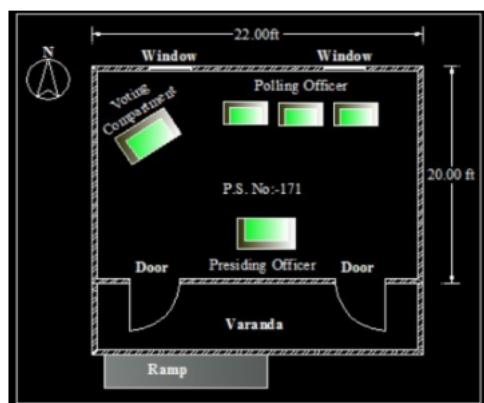

নিৰ্বাচক পঞ্জীয়ন বিষয়াৰ স্বাক্ষৰ

Nazri Naksha

Google Map View

Polling Station Building Front View

ভোটগ্ৰহন কেন্দ্ৰৰ সন্মুখৰ দৃশ্য

Cad View

Key MAP View

1 নাম : বিউটি পাচনী বৰা স্বামীৰ নাম: দিপেন বৰা ঘৰ নং : 0 বয়স : 22 লিঙ্গ : মহিলা	GXO0067736 ফটো উপলব্ধ	2 নাম : পৰমানন্দ বৰা পিতাৰ নাম: লুহিত বৰা ঘৰ নং : 0 বয়স : 20 লিঙ্গ : পুৰুষ	GXO0063610 ফটো উপলব্ধ	3 নাম : প্ৰবিতা বৰা পিতাৰ নাম: জিতু বৰা ঘৰ নং : 2 বয়স : 21 লিঙ্গ : মহিলা	GXO0095471 ফটো উপলব্ধ
4 নাম : উত্তম বৰা মাতৃৰ নাম: সংগীতা বৰা ঘৰ নং : 7 বয়স : 21 লিঙ্গ : পুৰুষ	GXO0130450 ফটো উপলব্ধ	5 নাম : অনামিকা দাস স্বামীৰ নাম: ধন দাস ঘৰ নং : 15 বয়স : 29 লিঙ্গ : মহিলা	GRD1310838 ফটো উপলব্ধ	6 নাম : জুন বৰা স্বামীৰ নাম: ৰঞ্জিত বৰা ঘৰ নং : 21 বয়স : 37 লিঙ্গ : মহিলা	GRD1402159 ফটো উপলব্ধ
7 নাম : বাসন্তি বৰা স্বামীৰ নাম: দুদু বৰা ঘৰ নং : 21 বয়স : 36 লিঙ্গ : মহিলা	GRD1402148 ফটো উপলব্ধ	8 নাম : বিনয় বৰা পিতাৰ নাম: ৰবিন বৰা ঘৰ নং : 21 বয়স : 25 লিঙ্গ : পুৰুষ	GRD0434910 ফটো উপলব্ধ	9 নাম : সংগীতা দাস পিতাৰ নাম: খগেন দাস ঘৰ নং : 23 বয়স : 31 লিঙ্গ : মহিলা	GRD0359513 ফটো উপলব্ধ
10 নাম : নিতুল বৰা পিতাৰ নাম: ৰেব কান্ত বৰা ঘৰ নং : 28 বয়স : 25 লিঙ্গ : পুৰুষ	GRD0435156 ফটো উপলব্ধ	11 নাম : নৱজ্যোতি বৰা পিতাৰ নাম: নীলকান্ত বৰা ঘৰ নং : 33 বয়স : 38 লিঙ্গ : পুৰুষ	GRD1397451 ফটো উপলব্ধ	12 নাম : ৰীমা বৰা স্বামীৰ নাম: নিৰেন কিশোৰ বৰা ঘৰ নং : 56 বয়স : 38 লিঙ্গ : মহিলা	GXO0024653 ফটো উপলব্ধ
13 নাম : বিতপন বৰা পিতাৰ নাম: বুধেন বৰা ঘৰ নং : 95 বয়স : 23 লিঙ্গ : পুৰুষ	GRD1303858 ফটো উপলব্ধ	14 নাম : দেৱ প্ৰসাদ নেওগ পিতাৰ নাম: পবিত্ৰ নেওগ ঘৰ নং : 96 বয়স : 23 লিঙ্গ : পুৰুষ	GRD0552331 ফটো উপলব্ধ	15 নাম : মৰমী ঠাকুৰ অন্যান্য: ভূপেন ঠাকুৰ ঘৰ নং : 80 বয়স : 27 লিঙ্গ : মহিলা	GRD0606202 ফটো উপলব্ধ
16 নাম : দীপজ্যোতি বৰা পিতাৰ নাম: প্ৰদীপ কুমাৰ বৰা ঘৰ নং : 89 বয়স : 22 লিঙ্গ : পুৰুষ	GRD1552439 ফটো উপলব্ধ	17 নাম : হিমাংশু বৰা পিতাৰ নাম: ৰম্ভু বৰা ঘৰ নং : 98 বয়স : 22 লিঙ্গ : পুৰুষ	GRD1552330 ফটো উপলব্ধ	18 নাম : লক্ষী খাউণ্ড পিতাৰ নাম: চন্দ্ৰনাথ খাউণ্ড ঘৰ নং : 105 বয়স : 38 লিঙ্গ : পুৰুষ	GRD0610188 ফটো উপলব্ধ
19 নাম : মনিমালা বৰা স্বামীৰ নাম: অৰুন বৰা ঘৰ নং : 105 বয়স : 32 লিঙ্গ : মহিলা	GRD0610634 ফটো উপলব্ধ	20 নাম : অঞ্জলী বৰুৱা স্বামীৰ নাম: বিপ্লৱ বৰা ঘৰ নং : 105 বয়স : 31 লিঙ্গ : মহিলা	GRD0592501 ফটো উপলব্ধ	21 নাম : মনালিছা ৰাজখোৱা বৰা স্বামীৰ নাম: দিপাংকৰ বৰা ঘৰ নং : 105 বয়স : 29 লিঙ্গ : মহিলা	GRD0573451 ফটো উপলব্ধ
E 22 নাম : মন্দিৰা বৰা খাউণ্ড স্বামীৰ নাম: লক্ষী খাউণ্ড ঘৰ নং : 105 বয়স : 28 লিঙ্গ : মহিলা	GRD0610196 ফটো উপলব্ধ	23 নাম : জয়শ্ৰী হাজৰীকা স্বামীৰ নাম: ভবেন হাজৰীকা ঘৰ নং : 105 বয়স : 27 লিঙ্গ : মহিলা	GRD0607507 ফটো উপলব্ধ	24 নাম : ৰমন বৰা পিতাৰ নাম: বুৰুল বৰা ঘৰ নং : 105 বয়স : 25 লিঙ্গ : পুৰুষ	GRD0607911 ফটো উপলব্ধ
25 নাম : নিকন বৰা মাতৃৰ নাম: ভনী বৰা ঘৰ নং : 110 বয়স : 35 লিঙ্গ : পুৰুষ	GRD0300285 ফটো উপলব্ধ	26 নাম : হিৰ বৰা স্বামীৰ নাম: টকেশ্বৰ বৰা ঘৰ নং : 115 বয়স : 79 লিঙ্গ : মহিলা	GRD1394565 ফটো উপলব্ধ	27 নাম : বাবু বৰা পিতাৰ নাম: টকেশ্বৰ বৰা ঘৰ নং : 115 বয়স : 45 লিঙ্গ : পুৰুষ	GRD1394576 ফটো উপলব্ধ
28 নাম : নবনীতা বৰা স্বামীৰ নাম: বাবু বৰা ঘৰ নং : 115 বয়স : 38 লিঙ্গ : মহিলা	GRD1394587 ফটো উপলব্ধ	29 নাম : বুব বৰা পিতাৰ নাম: টংক বৰা ঘৰ নং : 115 বয়স : 37 লিঙ্গ : পুৰুষ	GRD1394598 ফটো উপলব্ধ	30 নাম : পদুম বৰুৱা বৰা স্বামীৰ নাম: বাবুল বৰা ঘৰ নং : 115 বয়স : 32 লিঙ্গ : মহিলা	GRD0391383 ফটো উপলব্ধ