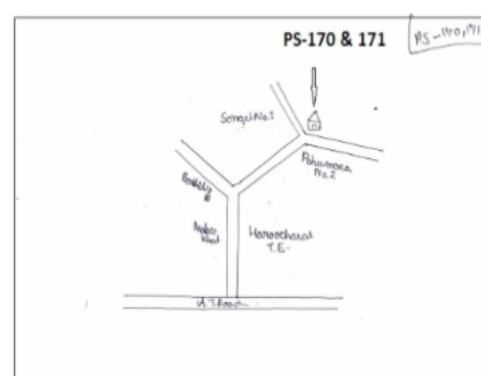

নিৰ্বাচক পঞ্জীয়ন বিষয়াৰ স্বাক্ষৰ

Nazri Naksha

Google Map View

Polling Station Building Front View

ভোটগ্ৰহন কেন্দ্ৰৰ সন্মুখৰ দৃশ্য

Cad View

Key MAP View

1 নাম : বিউটি পাচনী বৰা স্বামীৰ নাম: দিপেন বৰা ঘৰ নং : 0 বয়স : 22 লিঙ্গ : মহিলা	GXO0067736 ফটো উপলব্ধ	2 নাম : পৰমানন্দ বৰা পিতাৰ নাম: লুহিত বৰা ঘৰ নং : 0 বয়স : 20 লিঙ্গ : পুৰুষ	GXO0063610 ফটো উপলব্ধ	3 নাম : প্ৰবিতা বৰা পিতাৰ নাম: জিতু বৰা ঘৰ নং : 2 বয়স : 21 লিঙ্গ : মহিলা	GXO0095471 ফটো উপলব্ধ
4 নাম : উত্তম বৰা মাতৃৰ নাম: সংগীতা বৰা ঘৰ নং : 7 বয়স : 21 লিঙ্গ : পুৰুষ	GXO0130450 ফটো উপলব্ধ	5 নাম : অনামিকা দাস স্বামীৰ নাম: ধন দাস ঘৰ নং : 15 বয়স : 29 লিঙ্গ : মহিলা	GRD1310838 ফটো উপলব্ধ	6 নাম : জুন বৰা স্বামীৰ নাম: ৰঞ্জিত বৰা ঘৰ নং : 21 বয়স : 37 লিঙ্গ : মহিলা	GRD1402159 ফটো উপলব্ধ
7 নাম : বাসন্তি বৰা স্বামীৰ নাম: দুদু বৰা ঘৰ নং : 21 বয়স : 36 লিঙ্গ : মহিলা	GRD1402148 ফটো উপলব্ধ	8 নাম : বিনয় বৰা পিতাৰ নাম: ৰবিন বৰা ঘৰ নং : 21 বয়স : 25 লিঙ্গ : পুৰুষ	GRD0434910 ফটো উপলব্ধ	9 নাম : সংগীতা দাস পিতাৰ নাম: খগেন দাস ঘৰ নং : 23 বয়স : 31 লিঙ্গ : মহিলা	GRD0359513 ফটো উপলব্ধ
10 নাম : নিতুল বৰা পিতাৰ নাম: ৰেব কান্ত বৰা ঘৰ নং : 28 বয়স : 25 লিঙ্গ : পুৰুষ	GRD0435156 ফটো উপলব্ধ	11 নাম : নৱজ্যোতি বৰা পিতাৰ নাম: নীলকান্ত বৰা ঘৰ নং : 33 বয়স : 38 লিঙ্গ : পুৰুষ	GRD1397451 ফটো উপলব্ধ	12 নাম : ৰীমা বৰা স্বামীৰ নাম: নিৰেন কিশোৰ বৰা ঘৰ নং : 56 বয়স : 38 লিঙ্গ : মহিলা	GXO0024653 ফটো উপলব্ধ
13 নাম : বিতপন বৰা পিতাৰ নাম: বুধেন বৰা ঘৰ নং : 95 বয়স : 23 লিঙ্গ : পুৰুষ	GRD1303858 ফটো উপলব্ধ	14 নাম : দেৱ প্ৰসাদ নেওগ পিতাৰ নাম: পবিত্ৰ নেওগ ঘৰ নং : 96 বয়স : 23 লিঙ্গ : পুৰুষ	GRD0552331 ফটো উপলব্ধ	15 নাম : মৰমী ঠাকুৰ অন্যান্য: ভূপেন ঠাকুৰ ঘৰ নং : 80 বয়স : 27 লিঙ্গ : মহিলা	GRD0606202 ফটো উপলব্ধ
16 নাম : দীপজ্যোতি বৰা পিতাৰ নাম: প্ৰদীপ কুমাৰ বৰা ঘৰ নং : 89 বয়স : 22 লিঙ্গ : পুৰুষ	GRD1552439 ফটো উপলব্ধ	17 নাম : হিমাংশু বৰা পিতাৰ নাম: ৰম্ভু বৰা ঘৰ নং : 98 বয়স : 22 লিঙ্গ : পুৰুষ	GRD1552330 ফটো উপলব্ধ	18 নাম : লক্ষী খাউণ্ড পিতাৰ নাম: চন্দ্ৰনাথ খাউণ্ড ঘৰ নং : 105 বয়স : 38 লিঙ্গ : পুৰুষ	GRD0610188 ফটো উপলব্ধ
19 নাম : মনিমালা বৰা স্বামীৰ নাম: অৰুন বৰা ঘৰ নং : 105 বয়স : 32 লিঙ্গ : মহিলা	GRD0610634 ফটো উপলব্ধ	20 নাম : অঞ্জলী বৰুৱা স্বামীৰ নাম: বিপ্লৱ বৰা ঘৰ নং : 105 বয়স : 31 লিঙ্গ : মহিলা	GRD0592501 ফটো উপলব্ধ	21 নাম : মনালিছা ৰাজখোৱা বৰা স্বামীৰ নাম: দিপাংকৰ বৰা ঘৰ নং : 105 বয়স : 29 লিঙ্গ : মহিলা	GRD0573451 ফটো উপলব্ধ
E 22 নাম : মন্দিৰা বৰা খাউণ্ড স্বামীৰ নাম: লক্ষী খাউণ্ড ঘৰ নং : 105 বয়স : 28 লিঙ্গ : মহিলা	GRD0610196 ফটো উপলব্ধ	23 নাম : জয়শ্ৰী হাজৰীকা স্বামীৰ নাম: ভবেন হাজৰীকা ঘৰ নং : 105 বয়স : 27 লিঙ্গ : মহিলা	GRD0607507 ফটো উপলব্ধ	24 নাম : ৰমন বৰা পিতাৰ নাম: বুৰুল বৰা ঘৰ নং : 105 বয়স : 25 লিঙ্গ : পুৰুষ	GRD0607911 ফটো উপলব্ধ
25 নাম : নিকন বৰা মাতৃৰ নাম: ভনী বৰা ঘৰ নং : 110 বয়স : 35 লিঙ্গ : পুৰুষ	GRD0300285 ফটো উপলব্ধ	26 নাম : হিৰ বৰা স্বামীৰ নাম: টকেশ্বৰ বৰা ঘৰ নং : 115 বয়স : 79 লিঙ্গ : মহিলা	GRD1394565 ফটো উপলব্ধ	27 নাম : বাবু বৰা পিতাৰ নাম: টকেশ্বৰ বৰা ঘৰ নং : 115 বয়স : 45 লিঙ্গ : পুৰুষ	GRD1394576 ফটো উপলব্ধ
28 নাম : নবনীতা বৰা স্বামীৰ নাম: বাবু বৰা ঘৰ নং : 115 বয়স : 38 লিঙ্গ : মহিলা	GRD1394587 ফটো উপলব্ধ	29 নাম : বুব বৰা পিতাৰ নাম: টংক বৰা ঘৰ নং : 115 বয়স : 37 লিঙ্গ : পুৰুষ	GRD1394598 ফটো উপলব্ধ	30 নাম : পদুম বৰুৱা বৰা স্বামীৰ নাম: বাবুল বৰা ঘৰ নং : 115 বয়স : 32 লিঙ্গ : মহিলা	GRD0391383 ফটো উপলব্ধ