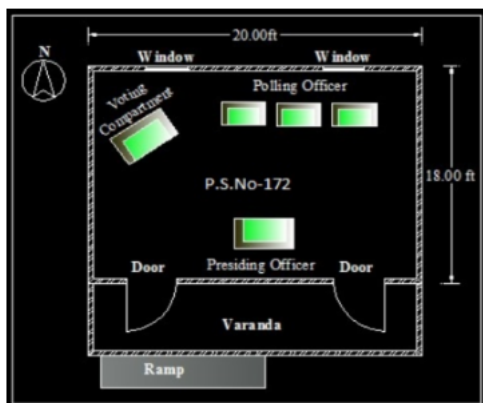

নিৰ্বাচক পঞ্জীয়ন বিষয়াৰ স্বাক্ষৰ

Nazri Naksha

Google Map View

Polling Station Building Front View

ভোটগ্ৰহন কেন্দ্ৰৰ সন্মুখৰ দৃশ্য

Cad View

Key MAP View

1 নাম : শৈলেন্দ্ৰ বৰবৰা পিতাৰ নাম : মানিক বৰবৰা ঘৰ নং : 00 বয়স : 43 লিঙ্গ : পুৰুষ	GRD1405045 ফটো উপলব্ধ	2 নাম : তুতুমণি চেতিয়া বৰা স্বামীৰ নাম : সঞ্জয় বৰা ঘৰ নং : 0 বয়স : 19 লিঙ্গ : মহিলা	GXO0075341 ফটো উপলব্ধ	3 নাম : ঘনকান্ত বৰ বৰা পিতাৰ নাম : মোলান বৰ বৰা ঘৰ নং : 1 বয়স : 68 লিঙ্গ : পুৰুষ	GRD1404597 ফটো উপলব্ধ
4 নাম : যাদব বৰবৰা পিতাৰ নাম : মোলান চন্দ্ৰ বৰবৰা ঘৰ নং : 1 বয়স : 64 লিঙ্গ : পুৰুষ	GRD1404611 ফটো উপলব্ধ	5 নাম : অঞ্জলী বৰবৰা স্বামীৰ নাম : আনন্দ বৰ বৰা ঘৰ নং : 1 বয়স : 64 লিঙ্গ : মহিলা	GRD1404586 ফটো উপলব্ধ	E 6 নাম : অবন্তী কলিতা বৰবৰা স্বামীৰ নাম : ঘনকান্ত বৰবৰা ঘৰ নং : 1 বয়স : 58 লিঙ্গ : মহিলা	GRD1404600 ফটো উপলব্ধ
7 নাম : মিনতি বৰ বৰা স্বামীৰ নাম : যাদব বৰ বৰা ঘৰ নং : 1 বয়স : 52 লিঙ্গ : মহিলা	GRD1404622 ফটো উপলব্ধ	8 নাম : চিন্তা মনি বৰবৰা পিতাৰ নাম : আনন্দ বৰবৰা ঘৰ নং : 1 বয়স : 47 লিঙ্গ : পুৰুষ	GRD1404644 ফটো উপলব্ধ	9 নাম : বিষ্ণুপদ বৰবৰা পিতাৰ নাম : আনন্দ বৰবৰা ঘৰ নং : 1 বয়স : 39 লিঙ্গ : পুৰুষ	GRD1404666 ফটো উপলব্ধ
10 নাম : শান্তনু নন্দন বৰবৰা পিতাৰ নাম : ঘনকান্ত বৰবৰা ঘৰ নং : 1 বয়স : 32 লিঙ্গ : পুৰুষ	GRD1411876 ফটো উপলব্ধ	11 নাম : মনিকংকনা বৰ বৰা পিতাৰ নাম : যাদব বৰ বৰা ঘৰ নং : 1 বয়স : 31 লিঙ্গ : মহিলা	GRD1411774 ফটো উপলব্ধ	12 নাম : হৰিপ্ৰীয়া বৰবৰা পিতাৰ নাম : যাদব বৰবৰা ঘৰ নং : 1 বয়স : 26 লিঙ্গ : মহিলা	GRD0353474 ফটো উপলব্ধ
13 নাম : লীলাধৰ বৰবৰা পিতাৰ নাম : বগাই বৰবৰা ঘৰ নং : 2 বয়স : 71 লিঙ্গ : পুৰুষ	GRD1404688 ফটো উপলব্ধ	14 নাম : অমিয়া বৰবৰা স্বামীৰ নাম : লীলাধৰ বৰবৰা ঘৰ নং : 2 বয়স : 61 লিঙ্গ : মহিলা	GRD1404699 ফটো উপলব্ধ	15 নাম : যদুমণি বৰবৰা পিতাৰ নাম : লীলাধৰ বৰবৰা ঘৰ নং : 2 বয়স : 44 লিঙ্গ : পুৰুষ	GRD1404702 ফটো উপলব্ধ
16 নাম : গৌৰিশংকৰ বৰবৰা পিতাৰ নাম : বৰ্জুন বৰবৰা ঘৰ নং : 2ক বয়স : 27 লিঙ্গ : পুৰুষ	GRD0353391 ফটো উপলব্ধ	17 নাম : অসীম বৰবৰা পিতাৰ নাম : তৰুণ চন্দ্ৰ বৰবৰা ঘৰ নং : 2খ বয়স : 28 লিঙ্গ : পুৰুষ	GRD0335588 ফটো উপলব্ধ	18 নাম : তৰুণ বৰবৰা পিতাৰ নাম : বগাই বৰবৰা ঘৰ নং : 2খ বয়স : 58 লিঙ্গ : পুৰুষ	GRD1404724 ফটো উপলব্ধ
19 নাম : ৰমী বৰবৰা স্বামীৰ নাম : তৰুণ বৰবৰা ঘৰ নং : 2খ বয়স : 56 লিঙ্গ : মহিলা	GRD1404735 ফটো উপলব্ধ	20 নাম : ইলা শইকীয়া বৰবৰা স্বামীৰ নাম : বৰ্জুন বৰবৰা ঘৰ নং : 2ক বয়স : 51 লিঙ্গ : মহিলা	GRD1404713 ফটো উপলব্ধ	21 নাম : হিমাংক জ্যোতি বৰবৰা পিতাৰ নাম : তৰুণ বৰবৰা ঘৰ নং : 2খ বয়স : 32 লিঙ্গ : পুৰুষ	GRD1411832 ফটো উপলব্ধ
22 নাম : অতুল বৰা পিতাৰ নাম : ঋষেশ্বৰ বৰা ঘৰ নং : 0 বয়স : 56 লিঙ্গ : পুৰুষ	GRD1404746 ফটো উপলব্ধ	23 নাম : বগী বৰা স্বামীৰ নাম : অতুল বৰা ঘৰ নং : 0 বয়স : 54 লিঙ্গ : মহিলা	GRD1404757 ফটো উপলব্ধ	24 নাম : সত্যবৰ্জুন বৰা পিতাৰ নাম : অতুল বৰা ঘৰ নং : 0 বয়স : 34 লিঙ্গ : পুৰুষ	GRD1404768 ফটো উপলব্ধ
25 নাম : প্ৰশান্ত বৰা পিতাৰ নাম : অতুল বৰা ঘৰ নং : 0 বয়স : 26 লিঙ্গ : পুৰুষ	GRD0228833 ফটো উপলব্ধ	26 নাম : দুলাল বৰবৰা পিতাৰ নাম : বগাই বৰবৰা ঘৰ নং : 8 বয়স : 59 লিঙ্গ : পুৰুষ	GRD1404779 ফটো উপলব্ধ	27 নাম : স্বৰ্ণ বৰবৰা স্বামীৰ নাম : দুলাল বৰবৰা ঘৰ নং : 8 বয়স : 56 লিঙ্গ : মহিলা	GRD1404780 ফটো উপলব্ধ
28 নাম : চন্দন বৰবৰা পিতাৰ নাম : দুলাল বৰবৰা ঘৰ নং : 8 বয়স : 36 লিঙ্গ : পুৰুষ	GRD1404791 ফটো উপলব্ধ	29 নাম : চিৰঞ্জীৱ বৰবৰা পিতাৰ নাম : দুলাল বৰবৰা ঘৰ নং : 8 বয়স : 33 লিঙ্গ : পুৰুষ	GRD1404804 ফটো উপলব্ধ	30 নাম : কিৰণ কলিতা পিতাৰ নাম : নন্দ কলিতা ঘৰ নং : 5 বয়স : 53 লিঙ্গ : মহিলা	GRD1404826 ফটো উপলব্ধ