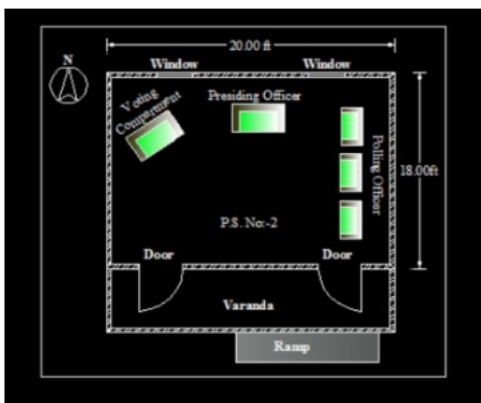

নিৰ্বাচক পঞ্জীয়ন বিষয়াৰ স্বাক্ষৰ

Nazri Naksha

Google Map View

Polling Station Building Front View

ভোটগ্ৰহন কেন্দ্ৰৰ সন্মুখৰ দৃশ্য

Cad View

Key MAP View

1 নাম : সীমান্ত বৰা পিতাৰ নাম: দিগন্ত কুমাৰ বৰা ঘৰ নং : 22 বয়স : 31 লিঙ্গ : পুৰুষ	GRD1763004 ফটো উপলব্ধ	# 2 নাম : ৰুমি ধনদিয়া স্বামীৰ নাম: তৰুণ ধনদিয়া ঘৰ নং : 155 বয়স : 28 লিঙ্গ : মহিলা	GRD0393298 ফটো উপলব্ধ	# 3 নাম : সন্তোষ সিং পিতাৰ নাম: জীৱন সিং ঘৰ নং : 155 বয়স : 23 লিঙ্গ : পুৰুষ	GRD1202944 ফটো উপলব্ধ
# 4 নাম : ৰূপা পেগু স্বামীৰ নাম: সুভাষ পেগু ঘৰ নং : 199 বয়স : 31 লিঙ্গ : মহিলা	GRD0437889 ফটো উপলব্ধ	5 নাম : হৰেন বৰুৱা পিতাৰ নাম: লৌকনাথ বৰুৱা ঘৰ নং : 100 বয়স : 61 লিঙ্গ : পুৰুষ	GRD0000958 ফটো উপলব্ধ	6 নাম : সুনিতা ভূঞা বৰুৱা স্বামীৰ নাম: হৰেন বৰুৱা ঘৰ নং : 100 বয়স : 54 লিঙ্গ : মহিলা	GRD0000959 ফটো উপলব্ধ
7 নাম : মাধৱ্য ভূঞা পিতাৰ নাম: ৰত্নেশ্বৰ ভূঞা ঘৰ নং : 100 বয়স : 38 লিঙ্গ : পুৰুষ	GRD0000960 ফটো উপলব্ধ	8 নাম : ডেভিদ বৰুৱা পিতাৰ নাম: হৰেন বৰুৱা ঘৰ নং : 100 বয়স : 24 লিঙ্গ : পুৰুষ	GRD0580068 ফটো উপলব্ধ	9 নাম : জীনা বৰুৱা স্বামীৰ নাম: গৌলাপ বৰুৱা ঘৰ নং : 101 বয়স : 65 লিঙ্গ : মহিলা	GRD2240439 ফটো উপলব্ধ
10 নাম : গৌলাপ বৰুৱা পিতাৰ নাম: লৌকনাথ বৰুৱা ঘৰ নং : 101 বয়স : 61 লিঙ্গ : পুৰুষ	GRD0000961 ফটো উপলব্ধ	11 নাম : উমেশ বৰুৱা পিতাৰ নাম: লৌকনাথ বৰুৱা ঘৰ নং : 102 বয়স : 71 লিঙ্গ : পুৰুষ	GRD2240440 ফটো উপলব্ধ	12 নাম : জিবন বৰুৱা পিতাৰ নাম: উমেশ বৰুৱা ঘৰ নং : 102 বয়স : 43 লিঙ্গ : পুৰুষ	GRD0000963 ফটো উপলব্ধ
13 নাম : চুমি হাজৰিকা স্বামীৰ নাম: জীবন বৰুৱা ঘৰ নং : 102 বয়স : 40 লিঙ্গ : মহিলা	GRD1762885 ফটো উপলব্ধ	14 নাম : হেমন্ত বৰুৱা পিতাৰ নাম: উমেশ বৰুৱা ঘৰ নং : 102 বয়স : 37 লিঙ্গ : পুৰুষ	GRD1762896 ফটো উপলব্ধ	15 নাম : অংকিতা দত্ত বৰুৱা স্বামীৰ নাম: হেমন্ত বৰুৱা ঘৰ নং : 102 বয়স : 33 লিঙ্গ : মহিলা	GRD1762909 ফটো উপলব্ধ
16 নাম : জয়ৰাম বৰুৱা পিতাৰ নাম: লৌকনাথ বৰুৱা ঘৰ নং : 103 বয়স : 71 লিঙ্গ : পুৰুষ	GRD0000964 ফটো উপলব্ধ	17 নাম : জামিনী বৰুৱা পিতাৰ নাম: জয়ৰাম বৰুৱা ঘৰ নং : 103 বয়স : 50 লিঙ্গ : মহিলা	GRD0000965 ফটো উপলব্ধ	18 নাম : জৰী বৰুৱা পিতাৰ নাম: জয়ৰাম বৰুৱা ঘৰ নং : 103 বয়স : 47 লিঙ্গ : মহিলা	GRD1299213 ফটো উপলব্ধ
19 নাম : বসন্ত বৰুৱা পিতাৰ নাম: জয়ৰাম বৰুৱা ঘৰ নং : 103 বয়স : 43 লিঙ্গ : পুৰুষ	GRD0000967 ফটো উপলব্ধ	20 নাম : আইমা ভূঞা স্বামীৰ নাম: থাশ্বৰ ভূঞা ঘৰ নং : 108 বয়স : 61 লিঙ্গ : মহিলা	GRD0000971 ফটো উপলব্ধ	21 নাম : দিপক শইকীয়া পিতাৰ নাম: শোভন শইকীয়া ঘৰ নং : 108 বয়স : 39 লিঙ্গ : পুৰুষ	GRD0000972 ফটো উপলব্ধ
#2 22 নাম : মৌচুমী বৰুৱা শইকীয়া স্বামীৰ নাম: দিপক শইকীয়া ঘৰ নং : 108 বয়স : 32 লিঙ্গ : মহিলা	GRD1715124 ফটো উপলব্ধ	23 নাম : জুলিমনি হাজৰিকা দত্ত স্বামীৰ নাম: বিজয় দত্ত ঘৰ নং : 105 বয়স : 41 লিঙ্গ : মহিলা	GRD1762910 ফটো উপলব্ধ	S 24 নাম : চম্পক দত্ত পিতাৰ নাম: সবেশ্বৰ দত্ত ঘৰ নং : 105 বয়স : 37 লিঙ্গ : পুৰুষ	GRD2240600 ফটো উপলব্ধ
S 25 নাম : পঞ্চমীতা দত্ত স্বামীৰ নাম: চম্পক দত্ত ঘৰ নং : 105 বয়স : 33 লিঙ্গ : মহিলা	GRD1762921 ফটো উপলব্ধ	26 নাম : বিপিন দত্ত পিতাৰ নাম: মালিৰাম দত্ত ঘৰ নং : 106 বয়স : 64 লিঙ্গ : পুৰুষ	GRD0000975 ফটো উপলব্ধ	27 নাম : পতলী দত্ত স্বামীৰ নাম: বিপিন দত্ত ঘৰ নং : 106 বয়স : 56 লিঙ্গ : মহিলা	GRD2240622 ফটো উপলব্ধ
28 নাম : বিবেকা দত্ত পিতাৰ নাম: বিপিন দত্ত ঘৰ নং : 106 বয়স : 31 লিঙ্গ : পুৰুষ	GRD0309179 ফটো উপলব্ধ	29 নাম : ভাগ্যৱতী দত্ত পিতাৰ নাম: বগীৰাম দত্ত ঘৰ নং : 109 বয়স : 59 লিঙ্গ : মহিলা	GRD0000978 ফটো উপলব্ধ	30 নাম : লাবন্য দত্ত পিতাৰ নাম: বগীৰাম দত্ত ঘৰ নং : 109 বয়স : 54 লিঙ্গ : মহিলা	GRD2240655 ফটো উপলব্ধ