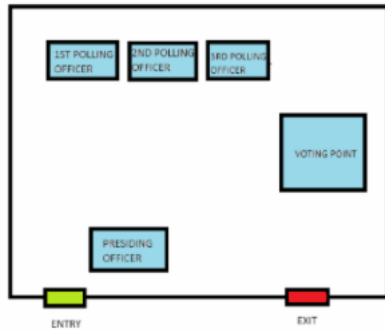

নিৰ্বাচক পঞ্জীয়ন বিষয়াৰ স্বাক্ষৰ

Nazri Naksha

Google Map View

Polling Station Building Front View

ভোটগ্ৰহন কেন্দ্ৰৰ সন্মুখৰ দৃশ্য

Cad View

Key MAP View

1 নাম : পূজা কৰ্মকাৰ স্বামীৰ নাম : প্ৰবিন কৰ্মকাৰ ঘৰ নং : 00 বয়স : 30 লিঙ্গ : মহিলা	GXO0105312 ফটো উপলব্ধ	2 নাম : নেহা ভূঞা স্বামীৰ নাম : মনেশ্বৰ ভূঞা ঘৰ নং : 00 বয়স : 23 লিঙ্গ : মহিলা	GXO0123430 ফটো উপলব্ধ	3 নাম : উতপল দলে পিতাৰ নাম : প্ৰসাদ দলে ঘৰ নং : 000 বয়স : 19 লিঙ্গ : পুৰুষ	GXO0108019 ফটো উপলব্ধ
4 নাম : আকতৰ আলি পিতাৰ নাম : আহমেদ আলি ঘৰ নং : 89 ক বয়স : 37 লিঙ্গ : পুৰুষ	GRD0054338 ফটো উপলব্ধ	5 নাম : পাৰবিনা খাতুন স্বামীৰ নাম : আলাল উদ্দিন ঘৰ নং : 97 বয়স : 29 লিঙ্গ : মহিলা	CNF0295667 ফটো উপলব্ধ	6 নাম : মুকবীৰ হুছেইন পিতাৰ নাম : মো. জয়নাল আবদিন ঘৰ নং : 97 বয়স : 29 লিঙ্গ : পুৰুষ	CNF0295659 ফটো উপলব্ধ
7 নাম : প্ৰমিলা কৰ্মকাৰ স্বামীৰ নাম : মহাবীৰ কৰ্মকাৰ ঘৰ নং : 139 বয়স : 42 লিঙ্গ : মহিলা	GXO0117689 ফটো উপলব্ধ	E 8 নাম : আহমাদ আলি পিতাৰ নাম : চহৰদায়া আলি ঘৰ নং : 79 বয়স : 79 লিঙ্গ : পুৰুষ	GRD0006407 ফটো উপলব্ধ	9 নাম : মহিদন নিচা স্বামীৰ নাম : আহমাদ আলি ঘৰ নং : 151 বয়স : 74 লিঙ্গ : মহিলা	GRD0006408 ফটো উপলব্ধ
10 নাম : আকবৰ আলি পিতাৰ নাম : আহমদ আলি ঘৰ নং : 151 বয়স : 39 লিঙ্গ : পুৰুষ	GRD0006409 ফটো উপলব্ধ	11 নাম : আজিদা বেগম স্বামীৰ নাম : আকবৰ আলি ঘৰ নং : 151 বয়স : 37 লিঙ্গ : মহিলা	GRD0006410 ফটো উপলব্ধ	12 নাম : চাহিদ আলী পিতাৰ নাম : আকবৰ আলী ঘৰ নং : 151 বয়স : 21 লিঙ্গ : পুৰুষ	GXO0123398 ফটো উপলব্ধ
13 নাম : সফল কুৰ্মী পিতাৰ নাম : চহন কুৰ্মী ঘৰ নং : 152 বয়স : 46 লিঙ্গ : পুৰুষ	GRD0006411 ফটো উপলব্ধ	14 নাম : পখীলা কুৰ্মী স্বামীৰ নাম : সফল কুৰ্মী ঘৰ নং : 152 বয়স : 42 লিঙ্গ : মহিলা	GRD0006412 ফটো উপলব্ধ	#2 15 নাম : সুনীল কুৰ্মী পিতাৰ নাম : পূজন কুৰ্মী ঘৰ নং : 153 বয়স : 41 লিঙ্গ : পুৰুষ	GRD1039721 ফটো উপলব্ধ
16 নাম : বেন কুৰ্মী স্বামীৰ নাম : চুনীল কুৰ্মী ঘৰ নং : 153 বয়স : 39 লিঙ্গ : মহিলা	GRD0006413 ফটো উপলব্ধ	17 নাম : মফিদা বেগম পিতাৰ নাম : গুলজাৰ আলি ঘৰ নং : 158 বয়স : 44 লিঙ্গ : মহিলা	GRD0006414 ফটো উপলব্ধ	18 নাম : ভাইজান আলি পিতাৰ নাম : ওমৰ আলি ঘৰ নং : 158 বয়স : 27 লিঙ্গ : পুৰুষ	GRD0458703 ফটো উপলব্ধ
19 নাম : আমান আলী মাতৃৰ নাম : মফিদা বেগম ঘৰ নং : 158 বয়স : 22 লিঙ্গ : পুৰুষ	GXO0098863 ফটো উপলব্ধ	20 নাম : ওমৰ আলি পিতাৰ নাম : আহমাদ আলি ঘৰ নং : 158 ক বয়স : 46 লিঙ্গ : পুৰুষ	GRD1039754 ফটো উপলব্ধ	21 নাম : আচিয়া বেগম স্বামীৰ নাম : ওমৰ আলি ঘৰ নং : 158 ক বয়স : 41 লিঙ্গ : মহিলা	GRD1039765 ফটো উপলব্ধ
E 22 নাম : মাঘনী কুৰ্মী স্বামীৰ নাম : যোজিলাল কুৰ্মী ঘৰ নং : 158 বয়স : 78 লিঙ্গ : মহিলা	GRD0154955 ফটো উপলব্ধ	23 নাম : সত্যানাৰায়ন কুৰ্মী পিতাৰ নাম : যোজিলাল কুৰ্মী ঘৰ নং : 158 বয়স : 40 লিঙ্গ : পুৰুষ	GRD0155036 ফটো উপলব্ধ	24 নাম : প্ৰেম কুৰ্মী পিতাৰ নাম : যোজিলাল কুৰ্মী ঘৰ নং : 158 বয়স : 39 লিঙ্গ : পুৰুষ	GRD1039801 ফটো উপলব্ধ
25 নাম : মিনতি কুৰ্মী স্বামীৰ নাম : প্ৰেম কুৰ্মী ঘৰ নং : 155 বয়স : 39 লিঙ্গ : মহিলা	GXO0037796 ফটো উপলব্ধ	26 নাম : বিপুল কুৰ্মী পিতাৰ নাম : যোজিলাল কুৰ্মী ঘৰ নং : 155 বয়স : 28 লিঙ্গ : পুৰুষ	GRD0435370 ফটো উপলব্ধ	27 নাম : দীপজ্যোতি কুৰ্মী পিতাৰ নাম : কাশীনাথ কুৰ্মী ঘৰ নং : 155 ক বয়স : 23 লিঙ্গ : পুৰুষ	GXO0037853 ফটো উপলব্ধ
28 নাম : প্ৰণামী কুৰ্মী স্বামীৰ নাম : দীপজ্যোতি কুৰ্মী কুৰ্মী ঘৰ নং : 155 ক বয়স : 25 লিঙ্গ : মহিলা	GXO0091660 ফটো উপলব্ধ	29 নাম : চতুৰ্মাই কুৰ্মী স্বামীৰ নাম : কাশীনাথ কুৰ্মী ঘৰ নং : 155 ক বয়স : 42 লিঙ্গ : মহিলা	GRD0006416 ফটো উপলব্ধ	30 নাম : চাৰতি কল স্বামীৰ নাম : সদাগৰ কল ঘৰ নং : 156 বয়স : 54 লিঙ্গ : মহিলা	GRD0006417 ফটো উপলব্ধ