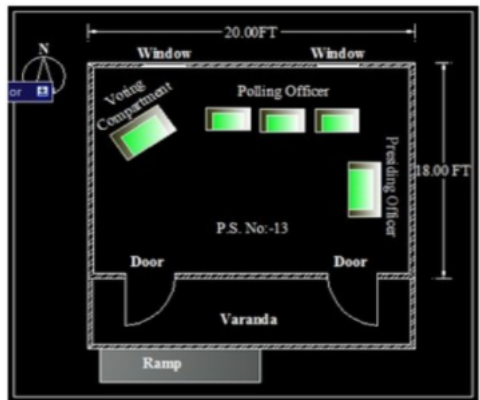

নিৰ্বাচক পঞ্জীয়ন বিষয়াৰ স্বাক্ষৰ

Nazri Naksha

Google Map View

Polling Station Building Front View

ভোটগ্ৰহন কেন্দ্ৰৰ সন্মুখৰ দৃশ্য

Cad View

Key MAP View

1 নাম : জগন তুৰি পিতাৰ নাম: মৈহন তুৰি ঘৰ নং : ১ বয়স : 65 লিঙ্গ : পুৰুষ	GRD0006730 ফটো উপলব্ধ	2 নাম : আশামনী তুৰি স্বামীৰ নাম: জগন তুৰি ঘৰ নং : ১ বয়স : 58 লিঙ্গ : মহিলা	GRD0006731 ফটো উপলব্ধ	3 নাম : হৰিলাল তুৰি পিতাৰ নাম: জগন তুৰি ঘৰ নং : ১ বয়স : 35 লিঙ্গ : পুৰুষ	GRD0006732 ফটো উপলব্ধ
4 নাম : ভান তুৰী স্বামীৰ নাম: লক্ষীৰাম তুৰী ঘৰ নং : 01 বয়স : 26 লিঙ্গ : মহিলা	GXO0118372 ফটো উপলব্ধ	5 নাম : লক্ষীৰাম তুৰী পিতাৰ নাম: জগন তুৰী ঘৰ নং : 01 বয়স : 23 লিঙ্গ : পুৰুষ	GXO0118349 ফটো উপলব্ধ	6 নাম : বনু তুৰী স্বামীৰ নাম: হৰিলাল তুৰী ঘৰ নং : ১ বয়স : 33 লিঙ্গ : মহিলা	GRD0285262 ফটো উপলব্ধ
7 নাম : দোমেৰ কুৰ্মী পিতাৰ নাম: মতীয়া কুৰ্মী ঘৰ নং : ২ বয়স : 64 লিঙ্গ : পুৰুষ	GRD0006733 ফটো উপলব্ধ	8 নাম : বাধা কুৰ্মী স্বামীৰ নাম: দোমেৰ কুৰ্মী ঘৰ নং : ২ বয়স : 56 লিঙ্গ : মহিলা	GRD0006734 ফটো উপলব্ধ	9 নাম : অনিতা কুৰ্মী স্বামীৰ নাম: হৰি কুৰ্মী ঘৰ নং : 02 বয়স : 29 লিঙ্গ : মহিলা	GXO0007757 ফটো উপলব্ধ
# 10 নাম : লবীন কুৰ্মী পিতাৰ নাম: দোমেৰ কুৰ্মী ঘৰ নং : ০২ বয়স : 25 লিঙ্গ : পুৰুষ	GRD0421909 ফটো উপলব্ধ	11 নাম : নকুল কুৰ্মী পিতাৰ নাম: মতীয়া কুৰ্মী ঘৰ নং : ৩ বয়স : 56 লিঙ্গ : পুৰুষ	GRD0006735 ফটো উপলব্ধ	12 নাম : ৰুমি কুৰ্মী স্বামীৰ নাম: নকুল কুৰ্মী ঘৰ নং : ৩ বয়স : 48 লিঙ্গ : মহিলা	GRD0006736 ফটো উপলব্ধ
13 নাম : থুক মুড়া পিতাৰ নাম: নতুবা মুড়া ঘৰ নং : 8 বয়স : 56 লিঙ্গ : পুৰুষ	GRD0006737 ফটো উপলব্ধ	14 নাম : জয়মতী মুড়া স্বামীৰ নাম: থুক মুড়া ঘৰ নং : 8 বয়স : 48 লিঙ্গ : মহিলা	GRD0006738 ফটো উপলব্ধ	S 15 নাম : বিনা নাকবংশী মুড়া স্বামীৰ নাম: আচাৰাম মুড়া ঘৰ নং : ৪ বয়স : 37 লিঙ্গ : মহিলা	GRD0157321 ফটো উপলব্ধ
16 নাম : শংকৰদেৱ নাগবংশী পিতাৰ নাম: থুক নাগবংশী ঘৰ নং : ৪ বয়স : 23 লিঙ্গ : পুৰুষ	GRD1292945 ফটো উপলব্ধ	17 নাম : ৰহিলা তুৰী স্বামীৰ নাম: ভবেন তুৰী ঘৰ নং : ৭ বয়স : 48 লিঙ্গ : মহিলা	GRD0006740 ফটো উপলব্ধ	18 নাম : অফল তুৰী পিতাৰ নাম: চিৰনা তুৰী ঘৰ নং : ৮ বয়স : 59 লিঙ্গ : পুৰুষ	GRD0006741 ফটো উপলব্ধ
19 নাম : মিনা তুৰী স্বামীৰ নাম: অফল তুৰী ঘৰ নং : ৮ বয়স : 48 লিঙ্গ : মহিলা	GRD0006742 ফটো উপলব্ধ	20 নাম : ধৰম তুৰি পিতাৰ নাম: অফল তুৰি ঘৰ নং : ৮ বয়স : 28 লিঙ্গ : পুৰুষ	GRD0158733 ফটো উপলব্ধ	21 নাম : দিগন্ত তুৰি পিতাৰ নাম: অফল তুৰি ঘৰ নং : ০৮ বয়স : 27 লিঙ্গ : পুৰুষ	GRD0455469 ফটো উপলব্ধ
22 নাম : পূজা পাচী স্বামীৰ নাম: অনিল পাচী ঘৰ নং : 08 বয়স : 26 লিঙ্গ : মহিলা	GXO0057745 ফটো উপলব্ধ	23 নাম : পাপু নাগবংশী পিতাৰ নাম: থুক নাগবংশী ঘৰ নং : ৮ বয়স : 26 লিঙ্গ : পুৰুষ	GRD1293000 ফটো উপলব্ধ	24 নাম : অজিত তুৰী পিতাৰ নাম: বাবুল তুৰী ঘৰ নং : ৯ বয়স : 40 লিঙ্গ : পুৰুষ	GRD1134823 ফটো উপলব্ধ
25 নাম : বিপুল তুৰী পিতাৰ নাম: বাবুল তুৰী ঘৰ নং : ৯ বয়স : 32 লিঙ্গ : পুৰুষ	GRD0284141 ফটো উপলব্ধ	26 নাম : অনিচা তুৰী স্বামীৰ নাম: অজিত তুৰী ঘৰ নং : ৯ বয়স : 28 লিঙ্গ : মহিলা	GRD0284240 ফটো উপলব্ধ	27 নাম : শিবশংকৰ তুৰি পিতাৰ নাম: ভবেন তুৰি ঘৰ নং : ০৯ বয়স : 24 লিঙ্গ : পুৰুষ	GRD1291087 ফটো উপলব্ধ
28 নাম : সুনিল নাগবংশী পিতাৰ নাম: মংৰা নাগবংশী ঘৰ নং : ১০ বয়স : 55 লিঙ্গ : পুৰুষ	GRD0006744 ফটো উপলব্ধ	29 নাম : বিনা মুড়া স্বামীৰ নাম: সুনিল মুড়া ঘৰ নং : ১০ বয়স : 48 লিঙ্গ : মহিলা	GRD0006745 ফটো উপলব্ধ	30 নাম : অক্ষয় নাগবংশী পিতাৰ নাম: সুনিল নাগবংশী ঘৰ নং : ১০ বয়স : 26 লিঙ্গ : পুৰুষ	GRD0421982 ফটো উপলব্ধ