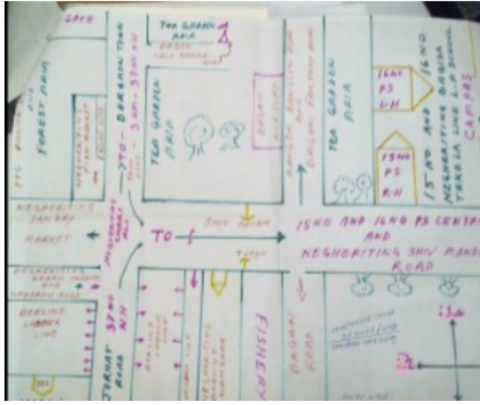

Nazri Naksha