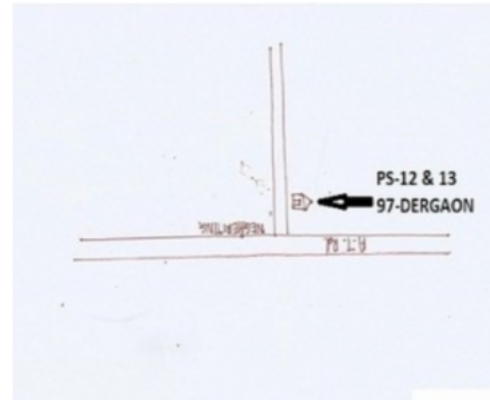

নিৰ্বাচক পঞ্জীয়ন বিষয়াৰ স্বাক্ষৰ

Nazri Naksha

Google Map View

Polling Station Building Front View

ভোটগ্ৰহন কেন্দ্ৰৰ সন্মুখৰ দৃশ্য

Cad View

Key MAP View

1 নাম : জগন তুৰি পিতাৰ নাম: মৈহন তুৰি ঘৰ নং : ১ বয়স : 65 লিঙ্গ : পুৰুষ	GRD0006730 ফটো উপলব্ধ	2 নাম : আশামনী তুৰি স্বামীৰ নাম: জগন তুৰি ঘৰ নং : ১ বয়স : 58 লিঙ্গ : মহিলা	GRD0006731 ফটো উপলব্ধ	3 নাম : হৰিলাল তুৰি পিতাৰ নাম: জগন তুৰি ঘৰ নং : ১ বয়স : 35 লিঙ্গ : পুৰুষ	GRD0006732 ফটো উপলব্ধ
4 নাম : ভান তুৰী স্বামীৰ নাম: লক্ষীৰাম তুৰী ঘৰ নং : 01 বয়স : 26 লিঙ্গ : মহিলা	GXO0118372 ফটো উপলব্ধ	5 নাম : লক্ষীৰাম তুৰী পিতাৰ নাম: জগন তুৰী ঘৰ নং : 01 বয়স : 23 লিঙ্গ : পুৰুষ	GXO0118349 ফটো উপলব্ধ	6 নাম : বনু তুৰী স্বামীৰ নাম: হৰিলাল তুৰী ঘৰ নং : ১ বয়স : 33 লিঙ্গ : মহিলা	GRD0285262 ফটো উপলব্ধ
7 নাম : দোমেৰ কুৰ্মী পিতাৰ নাম: মতীয়া কুৰ্মী ঘৰ নং : ২ বয়স : 64 লিঙ্গ : পুৰুষ	GRD0006733 ফটো উপলব্ধ	8 নাম : বাধা কুৰ্মী স্বামীৰ নাম: দোমেৰ কুৰ্মী ঘৰ নং : ২ বয়স : 56 লিঙ্গ : মহিলা	GRD0006734 ফটো উপলব্ধ	9 নাম : অনিতা কুৰ্মী স্বামীৰ নাম: হৰি কুৰ্মী ঘৰ নং : 02 বয়স : 29 লিঙ্গ : মহিলা	GXO0007757 ফটো উপলব্ধ
# 10 নাম : লবীন কুৰ্মী পিতাৰ নাম: দোমেৰ কুৰ্মী ঘৰ নং : ০২ বয়স : 25 লিঙ্গ : পুৰুষ	GRD0421909 ফটো উপলব্ধ	11 নাম : নকুল কুৰ্মী পিতাৰ নাম: মতীয়া কুৰ্মী ঘৰ নং : ৩ বয়স : 56 লিঙ্গ : পুৰুষ	GRD0006735 ফটো উপলব্ধ	12 নাম : ৰুমি কুৰ্মী স্বামীৰ নাম: নকুল কুৰ্মী ঘৰ নং : ৩ বয়স : 48 লিঙ্গ : মহিলা	GRD0006736 ফটো উপলব্ধ
13 নাম : থুক মুড়া পিতাৰ নাম: নতুবা মুড়া ঘৰ নং : 8 বয়স : 56 লিঙ্গ : পুৰুষ	GRD0006737 ফটো উপলব্ধ	14 নাম : জয়মতী মুড়া স্বামীৰ নাম: থুক মুড়া ঘৰ নং : 8 বয়স : 48 লিঙ্গ : মহিলা	GRD0006738 ফটো উপলব্ধ	S 15 নাম : বিনা নাকবংশী মুড়া স্বামীৰ নাম: আচাৰাম মুড়া ঘৰ নং : ৪ বয়স : 37 লিঙ্গ : মহিলা	GRD0157321 ফটো উপলব্ধ
16 নাম : শংকৰদেৱ নাগবংশী পিতাৰ নাম: থুক নাগবংশী ঘৰ নং : ৪ বয়স : 23 লিঙ্গ : পুৰুষ	GRD1292945 ফটো উপলব্ধ	17 নাম : ৰহিলা তুৰী স্বামীৰ নাম: ভবেন তুৰী ঘৰ নং : ৭ বয়স : 48 লিঙ্গ : মহিলা	GRD0006740 ফটো উপলব্ধ	18 নাম : অফল তুৰী পিতাৰ নাম: চিৰনা তুৰী ঘৰ নং : ৮ বয়স : 59 লিঙ্গ : পুৰুষ	GRD0006741 ফটো উপলব্ধ
19 নাম : মিনা তুৰী স্বামীৰ নাম: অফল তুৰী ঘৰ নং : ৮ বয়স : 48 লিঙ্গ : মহিলা	GRD0006742 ফটো উপলব্ধ	20 নাম : ধৰম তুৰি পিতাৰ নাম: অফল তুৰি ঘৰ নং : ৮ বয়স : 28 লিঙ্গ : পুৰুষ	GRD0158733 ফটো উপলব্ধ	21 নাম : দিগন্ত তুৰি পিতাৰ নাম: অফল তুৰি ঘৰ নং : ০৮ বয়স : 27 লিঙ্গ : পুৰুষ	GRD0455469 ফটো উপলব্ধ
22 নাম : পূজা পাচী স্বামীৰ নাম: অনিল পাচী ঘৰ নং : 08 বয়স : 26 লিঙ্গ : মহিলা	GXO0057745 ফটো উপলব্ধ	23 নাম : পাপু নাগবংশী পিতাৰ নাম: থুক নাগবংশী ঘৰ নং : ৮ বয়স : 26 লিঙ্গ : পুৰুষ	GRD1293000 ফটো উপলব্ধ	24 নাম : অজিত তুৰী পিতাৰ নাম: বাবুল তুৰী ঘৰ নং : ৯ বয়স : 40 লিঙ্গ : পুৰুষ	GRD1134823 ফটো উপলব্ধ
25 নাম : বিপুল তুৰী পিতাৰ নাম: বাবুল তুৰী ঘৰ নং : ৯ বয়স : 32 লিঙ্গ : পুৰুষ	GRD0284141 ফটো উপলব্ধ	26 নাম : অনিচা তুৰী স্বামীৰ নাম: অজিত তুৰী ঘৰ নং : ৯ বয়স : 28 লিঙ্গ : মহিলা	GRD0284240 ফটো উপলব্ধ	27 নাম : শিবশংকৰ তুৰি পিতাৰ নাম: ভবেন তুৰি ঘৰ নং : ০৯ বয়স : 24 লিঙ্গ : পুৰুষ	GRD1291087 ফটো উপলব্ধ
28 নাম : সুনিল নাগবংশী পিতাৰ নাম: মংৰা নাগবংশী ঘৰ নং : ১০ বয়স : 55 লিঙ্গ : পুৰুষ	GRD0006744 ফটো উপলব্ধ	29 নাম : বিনা মুড়া স্বামীৰ নাম: সুনিল মুড়া ঘৰ নং : ১০ বয়স : 48 লিঙ্গ : মহিলা	GRD0006745 ফটো উপলব্ধ	30 নাম : অক্ষয় নাগবংশী পিতাৰ নাম: সুনিল নাগবংশী ঘৰ নং : ১০ বয়স : 26 লিঙ্গ : পুৰুষ	GRD0421982 ফটো উপলব্ধ