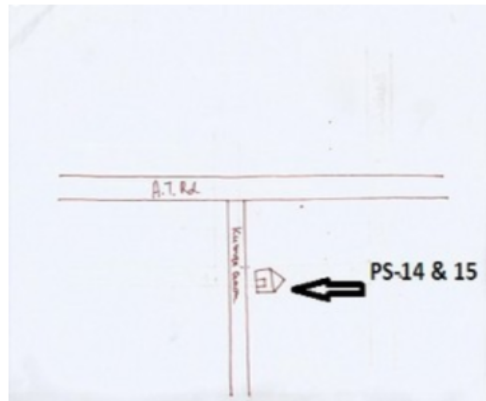

নিৰ্বাচক পঞ্জীয়ন বিষয়াৰ স্বাক্ষৰ

Nazri Naksha

Google Map View

Polling Station Building Front View

ভোটগ্ৰহন কেন্দ্ৰৰ সন্মুখৰ দৃশ্য

Cad View

Key MAP View

1 নাম : বাহুল মুড়া পিতাৰ নাম: শ্ৰীফুল্ল মুড়া ঘৰ নং : 00 বয়স : 21 লিঙ্গ : পুৰুষ	GXO0076182 ফটো উপলব্ধ	2 নাম : কিৰন তুৰী পিতাৰ নাম: লিলা ৰাম তুৰী ঘৰ নং : 16 বয়স : 21 লিঙ্গ : পুৰুষ	GRD1807072 ফটো উপলব্ধ	3 নাম : মহঃ তাহিৰ আলী পিতাৰ নাম: মহঃ জুমেৰাত আলী ঘৰ নং : ৬৮ বয়স : 23 লিঙ্গ : পুৰুষ	GRD1243195 ফটো উপলব্ধ
4 নাম : সমিমা বেগম স্বামীৰ নাম: মহঃ তাহিৰ আলি ঘৰ নং : 68 বয়স : 23 লিঙ্গ : মহিলা	GXO003806 ফটো উপলব্ধ	5 নাম : কুশল ৰবিদাস পিতাৰ নাম: পৰেশ ৰবিদাস ঘৰ নং : 98 বয়স : 22 লিঙ্গ : পুৰুষ	GXO0059535 ফটো উপলব্ধ	6 নাম : পিলকু বাউৰী অন্যান্য: বাবাই বাউৰী ঘৰ নং : 111 বয়স : 46 লিঙ্গ : পুৰুষ	GXO0056457 ফটো উপলব্ধ
7 নাম : ৰাজেন কৰ্মকাৰ পিতাৰ নাম: হৰুকন কৰ্মকাৰ ঘৰ নং : 129 বয়স : 34 লিঙ্গ : পুৰুষ	GRD0180349 ফটো উপলব্ধ	8 নাম : বীনা মুড়া পিতাৰ নাম: অঘনু মুড়া ঘৰ নং : 132 বয়স : 39 লিঙ্গ : মহিলা	GXO0070326 ফটো উপলব্ধ	9 নাম : উদয় মুড়া পিতাৰ নাম: মনুজ মুড়া ঘৰ নং : 134 বয়স : 19 লিঙ্গ : পুৰুষ	GXO0072934 ফটো উপলব্ধ
10 নাম : সুভাষ ৰবিদাস পিতাৰ নাম: আনন্দী ৰবিদাস ঘৰ নং : 173 বয়স : 50 লিঙ্গ : পুৰুষ	GRD0007358 ফটো উপলব্ধ	11 নাম : মনিষ কুমাৰ গোগ্টা পিতাৰ নাম: মনোজ কুমাৰ গোগ্টা ঘৰ নং : 195 বয়স : 20 লিঙ্গ : পুৰুষ	GXO0064220 ফটো উপলব্ধ	12 নাম : পুৰন ৰবিদাস পিতাৰ নাম: গোহিৰাম ৰবিদাস ঘৰ নং : ২০৮ বয়স : 70 লিঙ্গ : পুৰুষ	GRD0007180 ফটো উপলব্ধ
13 নাম : শান্তি ৰবিদাস স্বামীৰ নাম: পুৰণ ৰবিদাস ঘৰ নং : ২০৮ বয়স : 65 লিঙ্গ : মহিলা	GRD0007181 ফটো উপলব্ধ	14 নাম : মমী ৰবিদাস স্বামীৰ নাম: তফা বাউৰি ঘৰ নং : ২০৮ বয়স : 40 লিঙ্গ : মহিলা	GRD0007182 ফটো উপলব্ধ	15 নাম : বিতু ৰবিদাস পিতাৰ নাম: পুৰণ ৰবিদাস ঘৰ নং : ২০৮ বয়স : 35 লিঙ্গ : পুৰুষ	GRD0007183 ফটো উপলব্ধ
16 নাম : পিন্টু ৰবিদাস পিতাৰ নাম: পুৰণ ৰবিদাস ঘৰ নং : ২০৮ বয়স : 34 লিঙ্গ : পুৰুষ	GRD0007184 ফটো উপলব্ধ	17 নাম : ভন ৰবিদাস স্বামীৰ নাম: বিতু ৰবিদাস ঘৰ নং : ২০৮ বয়স : 33 লিঙ্গ : মহিলা	GRD0007185 ফটো উপলব্ধ	18 নাম : জান ৰবিদাস স্বামীৰ নাম: পিন্টু ৰবিদাস ঘৰ নং : ২০৮ বয়স : 30 লিঙ্গ : মহিলা	GRD0155663 ফটো উপলব্ধ
19 নাম : ভাৰতী বাউৰী স্বামীৰ নাম: বিপুল বাউৰি ঘৰ নং : ২০৯ বয়স : 63 লিঙ্গ : মহিলা	GRD0007188 ফটো উপলব্ধ	#2 20 নাম : গণেশ বাউৰী পিতাৰ নাম: বিপুল বাউৰী ঘৰ নং : ২০৯ বয়স : 38 লিঙ্গ : পুৰুষ	GRD0007189 ফটো উপলব্ধ	21 নাম : অনিমা বাউৰী পিতাৰ নাম: বিপুল বাউৰী ঘৰ নং : ২০৯ বয়স : 34 লিঙ্গ : মহিলা	GRD0007190 ফটো উপলব্ধ
22 নাম : প্ৰতিমা দ্ৰুচাদ বাউৰী স্বামীৰ নাম: গনেশ বাউৰী ঘৰ নং : ২০৯ বয়স : 33 লিঙ্গ : মহিলা	GRD1717562 ফটো উপলব্ধ	23 নাম : দিপা বাউৰী পিতাৰ নাম: বিপুল বাউৰী ঘৰ নং : ২০৯ বয়স : 27 লিঙ্গ : মহিলা	GRD0155762 ফটো উপলব্ধ	E 24 নাম : মাখন বাউৰী পিতাৰ নাম: কাচিৰাম বাউৰি ঘৰ নং : ২১০ বয়স : 65 লিঙ্গ : পুৰুষ	GRD0007191 ফটো উপলব্ধ
25 নাম : মংলী বাউৰী স্বামীৰ নাম: মাখন বাউৰি ঘৰ নং : ২১০ বয়স : 60 লিঙ্গ : মহিলা	GRD0007192 ফটো উপলব্ধ	26 নাম : পুতু বাউৰী পিতাৰ নাম: কাচিৰাম বাউৰি ঘৰ নং : ২১০ বয়স : 55 লিঙ্গ : পুৰুষ	GRD0007193 ফটো উপলব্ধ	27 নাম : চিতাৰাম বাউৰী পিতাৰ নাম: গোপীনাথ বাউৰি ঘৰ নং : ২১১ বয়স : 67 লিঙ্গ : পুৰুষ	GRD0007194 ফটো উপলব্ধ
28 নাম : বিনা বাউৰী স্বামীৰ নাম: চিতাৰাম বাউৰি ঘৰ নং : ২১১ বয়স : 65 লিঙ্গ : মহিলা	GRD0007195 ফটো উপলব্ধ	29 নাম : ৰঞ্জিত বাউৰি পিতাৰ নাম: চিতাৰাম বাউৰি ঘৰ নং : ২১১ বয়স : 40 লিঙ্গ : পুৰুষ	GRD0007196 ফটো উপলব্ধ	30 নাম : শান্তি বাউৰী স্বামীৰ নাম: ৰঞ্জিত বাউৰী ঘৰ নং : ২১১ বয়স : 31 লিঙ্গ : মহিলা	GRD0417949 ফটো উপলব্ধ