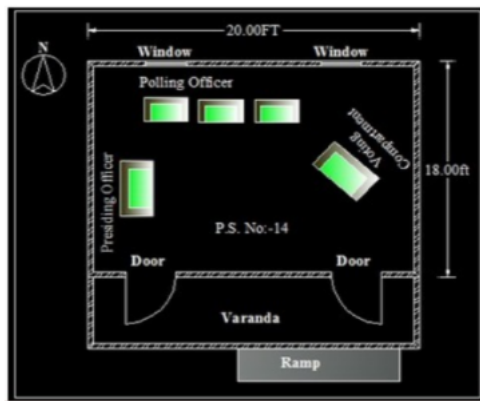

নিৰ্বাচক পঞ্জীয়ন বিষয়াৰ স্বাক্ষৰ

Nazri Naksha

Google Map View

Polling Station Building Front View

ভোটগ্ৰহন কেন্দ্ৰৰ সন্মুখৰ দৃশ্য

Cad View

Key MAP View

1 নাম : বাহুল মুড়া পিতাৰ নাম: শ্ৰীফুল্ল মুড়া ঘৰ নং : 00 বয়স : 21 লিঙ্গ : পুৰুষ	GXO0076182 ফটো উপলব্ধ	2 নাম : কিৰন তুৰী পিতাৰ নাম: লিলা ৰাম তুৰী ঘৰ নং : 16 বয়স : 21 লিঙ্গ : পুৰুষ	GRD1807072 ফটো উপলব্ধ	3 নাম : মহঃ তাহিৰ আলী পিতাৰ নাম: মহঃ জুমেৰাত আলী ঘৰ নং : ৬৮ বয়স : 23 লিঙ্গ : পুৰুষ	GRD1243195 ফটো উপলব্ধ
4 নাম : সমিমা বেগম স্বামীৰ নাম: মহঃ তাহিৰ আলি ঘৰ নং : 68 বয়স : 23 লিঙ্গ : মহিলা	GXO003806 ফটো উপলব্ধ	5 নাম : কুশল ৰবিদাস পিতাৰ নাম: পৰেশ ৰবিদাস ঘৰ নং : 98 বয়স : 22 লিঙ্গ : পুৰুষ	GXO0059535 ফটো উপলব্ধ	6 নাম : পিলকু বাউৰী অন্যান্য: বাবাই বাউৰী ঘৰ নং : 111 বয়স : 46 লিঙ্গ : পুৰুষ	GXO0056457 ফটো উপলব্ধ
7 নাম : ৰাজেন কৰ্মকাৰ পিতাৰ নাম: হৰুকন কৰ্মকাৰ ঘৰ নং : 129 বয়স : 34 লিঙ্গ : পুৰুষ	GRD0180349 ফটো উপলব্ধ	8 নাম : বীনা মুড়া পিতাৰ নাম: অঘনু মুড়া ঘৰ নং : 132 বয়স : 39 লিঙ্গ : মহিলা	GXO0070326 ফটো উপলব্ধ	9 নাম : উদয় মুড়া পিতাৰ নাম: মনুজ মুড়া ঘৰ নং : 134 বয়স : 19 লিঙ্গ : পুৰুষ	GXO0072934 ফটো উপলব্ধ
10 নাম : সুভাষ ৰবিদাস পিতাৰ নাম: আনন্দী ৰবিদাস ঘৰ নং : 173 বয়স : 50 লিঙ্গ : পুৰুষ	GRD0007358 ফটো উপলব্ধ	11 নাম : মনিষ কুমাৰ গোগ্টা পিতাৰ নাম: মনোজ কুমাৰ গোগ্টা ঘৰ নং : 195 বয়স : 20 লিঙ্গ : পুৰুষ	GXO0064220 ফটো উপলব্ধ	12 নাম : পুৰন ৰবিদাস পিতাৰ নাম: গোহিৰাম ৰবিদাস ঘৰ নং : ২০৮ বয়স : 70 লিঙ্গ : পুৰুষ	GRD0007180 ফটো উপলব্ধ
13 নাম : শান্তি ৰবিদাস স্বামীৰ নাম: পুৰণ ৰবিদাস ঘৰ নং : ২০৮ বয়স : 65 লিঙ্গ : মহিলা	GRD0007181 ফটো উপলব্ধ	14 নাম : মমী ৰবিদাস স্বামীৰ নাম: তফা বাউৰি ঘৰ নং : ২০৮ বয়স : 40 লিঙ্গ : মহিলা	GRD0007182 ফটো উপলব্ধ	15 নাম : বিতু ৰবিদাস পিতাৰ নাম: পুৰণ ৰবিদাস ঘৰ নং : ২০৮ বয়স : 35 লিঙ্গ : পুৰুষ	GRD0007183 ফটো উপলব্ধ
16 নাম : পিন্টু ৰবিদাস পিতাৰ নাম: পুৰণ ৰবিদাস ঘৰ নং : ২০৮ বয়স : 34 লিঙ্গ : পুৰুষ	GRD0007184 ফটো উপলব্ধ	17 নাম : ভন ৰবিদাস স্বামীৰ নাম: বিতু ৰবিদাস ঘৰ নং : ২০৮ বয়স : 33 লিঙ্গ : মহিলা	GRD0007185 ফটো উপলব্ধ	18 নাম : জান ৰবিদাস স্বামীৰ নাম: পিন্টু ৰবিদাস ঘৰ নং : ২০৮ বয়স : 30 লিঙ্গ : মহিলা	GRD0155663 ফটো উপলব্ধ
19 নাম : ভাৰতী বাউৰী স্বামীৰ নাম: বিপুল বাউৰি ঘৰ নং : ২০৯ বয়স : 63 লিঙ্গ : মহিলা	GRD0007188 ফটো উপলব্ধ	#2 20 নাম : গণেশ বাউৰী পিতাৰ নাম: বিপুল বাউৰী ঘৰ নং : ২০৯ বয়স : 38 লিঙ্গ : পুৰুষ	GRD0007189 ফটো উপলব্ধ	21 নাম : অনিমা বাউৰী পিতাৰ নাম: বিপুল বাউৰী ঘৰ নং : ২০৯ বয়স : 34 লিঙ্গ : মহিলা	GRD0007190 ফটো উপলব্ধ
22 নাম : প্ৰতিমা দ্ৰুচাদ বাউৰী স্বামীৰ নাম: গনেশ বাউৰী ঘৰ নং : ২০৯ বয়স : 33 লিঙ্গ : মহিলা	GRD1717562 ফটো উপলব্ধ	23 নাম : দিপা বাউৰী পিতাৰ নাম: বিপুল বাউৰী ঘৰ নং : ২০৯ বয়স : 27 লিঙ্গ : মহিলা	GRD0155762 ফটো উপলব্ধ	E 24 নাম : মাখন বাউৰী পিতাৰ নাম: কাচিৰাম বাউৰি ঘৰ নং : ২১০ বয়স : 65 লিঙ্গ : পুৰুষ	GRD0007191 ফটো উপলব্ধ
25 নাম : মংলী বাউৰী স্বামীৰ নাম: মাখন বাউৰি ঘৰ নং : ২১০ বয়স : 60 লিঙ্গ : মহিলা	GRD0007192 ফটো উপলব্ধ	26 নাম : পুতু বাউৰী পিতাৰ নাম: কাচিৰাম বাউৰি ঘৰ নং : ২১০ বয়স : 55 লিঙ্গ : পুৰুষ	GRD0007193 ফটো উপলব্ধ	27 নাম : চিতাৰাম বাউৰী পিতাৰ নাম: গোপীনাথ বাউৰি ঘৰ নং : ২১১ বয়স : 67 লিঙ্গ : পুৰুষ	GRD0007194 ফটো উপলব্ধ
28 নাম : বিনা বাউৰী স্বামীৰ নাম: চিতাৰাম বাউৰি ঘৰ নং : ২১১ বয়স : 65 লিঙ্গ : মহিলা	GRD0007195 ফটো উপলব্ধ	29 নাম : ৰঞ্জিত বাউৰি পিতাৰ নাম: চিতাৰাম বাউৰি ঘৰ নং : ২১১ বয়স : 40 লিঙ্গ : পুৰুষ	GRD0007196 ফটো উপলব্ধ	30 নাম : শান্তি বাউৰী স্বামীৰ নাম: ৰঞ্জিত বাউৰী ঘৰ নং : ২১১ বয়স : 31 লিঙ্গ : মহিলা	GRD0417949 ফটো উপলব্ধ