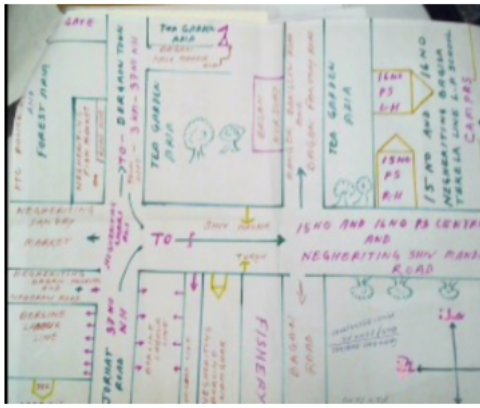

Nazri Naksha