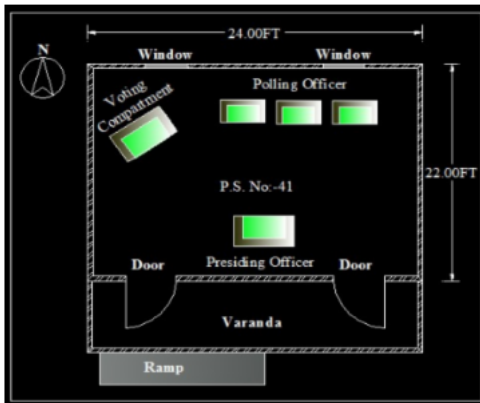

নিৰ্বাচক পঞ্জীয়ন বিষয়াৰ স্বাক্ষৰ

Nazri Naksha

Google Map View

Polling Station Building Front View

ভোটগ্ৰহন কেন্দ্ৰৰ সন্মুখৰ দৃশ্য

Cad View

Key MAP View

1 নাম : বিজয় বৰুৱা পিতাৰ নাম : পৰ্ণীৰাম বৰুৱা ঘৰ নং : 00 বয়স : 38 লিঙ্গ : পুৰুষ	GZC0001042 ফটো উপলব্ধ	2 নাম : সঞ্জয় কৰ্মকাৰ পিতাৰ নাম : পুনা কৰ্মকাৰ ঘৰ নং : 00 বয়স : 27 লিঙ্গ : পুৰুষ	GXO0092775 ফটো উপলব্ধ	3 নাম : প্ৰমুদন বাক্তি পিতাৰ নাম : বিজয় বাক্তি ঘৰ নং : 00 বয়স : 25 লিঙ্গ : পুৰুষ	GXO0039016 ফটো উপলব্ধ
4 নাম : মনোজ হাজাম পিতাৰ নাম : কুশল হাজাম ঘৰ নং : 00 বয়স : 21 লিঙ্গ : পুৰুষ	GXO0079863 ফটো উপলব্ধ	5 নাম : পৰ্ণিমা হাজাম স্বামীৰ নাম : মনোজ হাজাম ঘৰ নং : 00 বয়স : 20 লিঙ্গ : মহিলা	GXO0079905 ফটো উপলব্ধ	6 নাম : ৰূপা পেণ্ডু পিতাৰ নাম : বিদেশ্বৰ পেণ্ডু ঘৰ নং : 1 বয়স : 24 লিঙ্গ : মহিলা	GRD0541698 ফটো উপলব্ধ
7 নাম : টুন ঘাটোৱাৰ স্বামীৰ নাম : দেবানন্দ ঘাটোৱাৰ ঘৰ নং : 2 বয়স : 25 লিঙ্গ : মহিলা	GXO0005884 ফটো উপলব্ধ	8 নাম : অশোক ঘাটোৱাৰ পিতাৰ নাম : নগেন ঘাটোৱাৰ ঘৰ নং : 2 বয়স : 24 লিঙ্গ : পুৰুষ	GXO0003723 ফটো উপলব্ধ	9 নাম : অৰুন ঘাটোৱাৰ পিতাৰ নাম : সীতাৰাম ঘাটোৱাৰ ঘৰ নং : 2ক বয়স : 33 লিঙ্গ : পুৰুষ	GXO0100552 ফটো উপলব্ধ
10 নাম : মামনি ঘাটোৱাৰ স্বামীৰ নাম : অৰুন ঘাটোৱাৰ ঘৰ নং : 2ক বয়স : 27 লিঙ্গ : মহিলা	GXO0036608 ফটো উপলব্ধ	11 নাম : দেবানন্দ ঘাটোৱাৰ পিতাৰ নাম : নগেন ঘাটোৱাৰ ঘৰ নং : 2ক বয়স : 31 লিঙ্গ : পুৰুষ	GRD0393017 ফটো উপলব্ধ	12 নাম : ৰেন ঘাটোৱাৰ স্বামীৰ নাম : নগেন ঘাটোৱাৰ ঘৰ নং : 2ক বয়স : 40 লিঙ্গ : মহিলা	GRD1723495 ফটো উপলব্ধ
#2 13 নাম : দয়া ঘাটোৱাৰ পিতাৰ নাম : মহাবীৰ ঘাটোৱাৰ ঘৰ নং : 3 বয়স : 38 লিঙ্গ : মহিলা	GRD3134610 ফটো উপলব্ধ	14 নাম : বুধেশ্বৰী মোদি পিতাৰ নাম : মহাবীৰ ঘাটোৱাৰ ঘৰ নং : 3 বয়স : 37 লিঙ্গ : পুৰুষ	GRD3134621 ফটো উপলব্ধ	15 নাম : বগীয়া ৰবিদাস স্বামীৰ নাম : বুধু ৰবিদাস ঘৰ নং : 5 বয়স : 60 লিঙ্গ : মহিলা	GRD3134643 ফটো উপলব্ধ
16 নাম : লক্ষ্মী ৰবিদাস পিতাৰ নাম : বুধেশ্বৰ ৰবিদাস ঘৰ নং : 5 বয়স : 29 লিঙ্গ : মহিলা	GRD0391854 ফটো উপলব্ধ	17 নাম : পাৰ্বতী ৰবিদাস পিতাৰ নাম : ভদ্রেেশ্বৰ ৰবিদাস ঘৰ নং : 5 বয়স : 28 লিঙ্গ : মহিলা	GRD0415968 ফটো উপলব্ধ	18 নাম : অজয় ৰবিদাস পিতাৰ নাম : বুধেশ্বৰ ৰবিদাস ঘৰ নং : 5 বয়স : 27 লিঙ্গ : পুৰুষ	GRD0391755 ফটো উপলব্ধ
19 নাম : ৰীতা মিৰ্ধা পিতাৰ নাম : গোলাপ মিৰ্ধা ঘৰ নং : 6 বয়স : 38 লিঙ্গ : পুৰুষ	GRD3134687 ফটো উপলব্ধ	20 নাম : ব'হাগী মিৰ্ধা পিতাৰ নাম : নৰেন মিৰ্ধা ঘৰ নং : 9 বয়স : 38 লিঙ্গ : পুৰুষ	GRD3134701 ফটো উপলব্ধ	21 নাম : ৰাজকুমাৰ মিৰ্ধা পিতাৰ নাম : কৃষ্ণ মিৰ্ধা ঘৰ নং : 8 বয়স : 65 লিঙ্গ : পুৰুষ	GRD3134712 ফটো উপলব্ধ
22 নাম : কুচুম তৰি স্বামীৰ নাম : ৰাজকুমাৰ মিৰ্ধা ঘৰ নং : 8 বয়স : 48 লিঙ্গ : মহিলা	GRD3134723 ফটো উপলব্ধ	23 নাম : নাৰায়ন মিৰ্ধা পিতাৰ নাম : ৰাজকুমাৰ মিৰ্ধা ঘৰ নং : 8 বয়স : 31 লিঙ্গ : পুৰুষ	GRD1723177 ফটো উপলব্ধ	24 নাম : বাবুল মিৰ্ধা পিতাৰ নাম : ৰাজকুমাৰ মিৰ্ধা ঘৰ নং : 8 বয়স : 27 লিঙ্গ : পুৰুষ	GRD0296277 ফটো উপলব্ধ
25 নাম : সুৰজ ৰাজপুত পিতাৰ নাম : চিৰিয়া মিৰ্ধা ঘৰ নং : 9 বয়স : 45 লিঙ্গ : পুৰুষ	GRD3134745 ফটো উপলব্ধ	26 নাম : মনিকা মিৰ্ধা পিতাৰ নাম : মিৰ্ধা মিৰ্ধা ঘৰ নং : 9 বয়স : 44 লিঙ্গ : মহিলা	GRD0380725 ফটো উপলব্ধ	27 নাম : জ্যোতিকা ৰাজপুত স্বামীৰ নাম : সুৰজ ৰাজপুত ঘৰ নং : 9 বয়স : 41 লিঙ্গ : মহিলা	GRD3134756 ফটো উপলব্ধ
28 নাম : অনিল চকিয়াল পিতাৰ নাম : বাবুল চকিয়াল ঘৰ নং : 9 বয়স : 28 লিঙ্গ : পুৰুষ	GRD0545905 ফটো উপলব্ধ	29 নাম : বিনীতা চকিয়াল স্বামীৰ নাম : অনিল চকিয়াল ঘৰ নং : 9 বয়স : 24 লিঙ্গ : মহিলা	GRD0533083 ফটো উপলব্ধ	30 নাম : বিকাশ চকিয়াল পিতাৰ নাম : বাবুল চকিয়াল ঘৰ নং : 9 বয়স : 24 লিঙ্গ : পুৰুষ	GRD0523670 ফটো উপলব্ধ