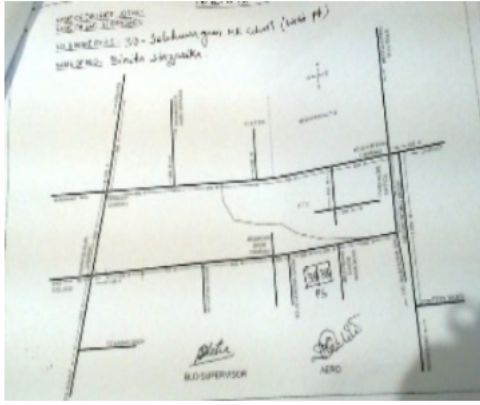

Nazri Naksha