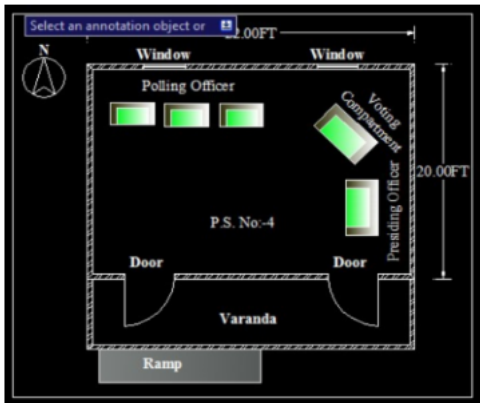

নিৰ্বাচক পঞ্জীয়ন বিষয়াৰ স্বাক্ষৰ

Nazri Naksha

Google Map View

Polling Station Building Front View

ভোটগ্ৰহন কেন্দ্ৰৰ সন্মুখৰ দৃশ্য

Cad View

Key MAP View

|   |                          |  |                          |  |                          |
|---|--------------------------|--|--------------------------|--|--------------------------|
| 1<br>নাম : কাঞ্চী টায়ে<br>স্বামীৰ নাম : শংকৰ টায়ে<br>ঘৰ নং : 00<br>বয়স : 74 লিঙ্গ : মহিলা        | GRD3236780<br>ফটো উপলব্ধ | 2<br>নাম : বুৰী পেণ্ড<br>স্বামীৰ নাম : দিপাংকৰ পেণ্ড<br>ঘৰ নং : 000<br>বয়স : 37 লিঙ্গ : মহিলা             | GXO0067116<br>ফটো উপলব্ধ | 3<br>নাম : আৰিফ আলি<br>পিতাৰ নাম : মঃ ইয়াকুব আলী<br>ঘৰ নং : 000<br>বয়স : 37 লিঙ্গ : পুৰুষ          | HQG4038328<br>ফটো উপলব্ধ |
| 4<br>নাম : তুলতুল দাস<br>পিতাৰ নাম : বজৌ দাস<br>ঘৰ নং : 000<br>বয়স : 36 লিঙ্গ : পুৰুষ              | HGC1498777<br>ফটো উপলব্ধ | S 5<br>নাম : ইজাফৰ আকিল<br>পিতাৰ নাম : চাইফুদ্দিন আলি<br>ঘৰ নং : 000<br>বয়স : 35 লিঙ্গ : পুৰুষ            | HPS1378069<br>ফটো উপলব্ধ | 6<br>নাম : অনিতা দাস<br>স্বামীৰ নাম : তুলতুল দাস<br>ঘৰ নং : 000<br>বয়স : 34 লিঙ্গ : মহিলা           | HGC0251959<br>ফটো উপলব্ধ |
| 7<br>নাম : মহেশ্বৰী গোৱালা<br>পিতাৰ নাম : ভদ্রেশ্বৰ গোৱালা<br>ঘৰ নং : 00<br>বয়স : 33 লিঙ্গ : মহিলা | DQT1320907<br>ফটো উপলব্ধ | 8<br>নাম : তিতুমনি পাচুং ছেত্ৰী<br>স্বামীৰ নাম : বলবাহাদুৰ ছেত্ৰী<br>ঘৰ নং : 00<br>বয়স : 30 লিঙ্গ : মহিলা | GXO0106112<br>ফটো উপলব্ধ | 9<br>নাম : দীনৌ পাচুং<br>পিতাৰ নাম : গনেশ্বৰ পাচুং<br>ঘৰ নং : 00<br>বয়স : 29 লিঙ্গ : পুৰুষ          | GXO0056960<br>ফটো উপলব্ধ |
| 10<br>নাম : দিগন্ত দলে<br>পিতাৰ নাম : যোগেশ দলে<br>ঘৰ নং : 00<br>বয়স : 26 লিঙ্গ : পুৰুষ            | GXO0057760<br>ফটো উপলব্ধ | 11<br>নাম : জিমি দলে<br>স্বামীৰ নাম : দিগন্ত দলে<br>ঘৰ নং : 00<br>বয়স : 26 লিঙ্গ : মহিলা                  | GXO0057778<br>ফটো উপলব্ধ | 12<br>নাম : জোনমনি বড়ি<br>স্বামীৰ নাম : বনুজ বড়ি<br>ঘৰ নং : 00<br>বয়স : 23 লিঙ্গ : মহিলা          | GXO0096974<br>ফটো উপলব্ধ |
| 13<br>নাম : মনিকা বনিয়া<br>পিতাৰ নাম : বুবুল বনিয়া<br>ঘৰ নং : 000<br>বয়স : 21 লিঙ্গ : মহিলা      | OZQ0007666<br>ফটো উপলব্ধ | 14<br>নাম : প্ৰিয়ম টাউদ<br>পিতাৰ নাম : নবীন টাউদ<br>ঘৰ নং : 000<br>বয়স : 20 লিঙ্গ : পুৰুষ                | GXO0114108<br>ফটো উপলব্ধ | 15<br>নাম : দিকমাই ছেত্ৰী<br>স্বামীৰ নাম : তিলকচন ছেত্ৰী<br>ঘৰ নং : 1<br>বয়স : 66 লিঙ্গ : মহিলা     | GRD0001324<br>ফটো উপলব্ধ |
| 16<br>নাম : ললিতা ছেত্ৰী<br>স্বামীৰ নাম : টেকবাহাদুৰ ছেত্ৰী<br>ঘৰ নং : 1<br>বয়স : 58 লিঙ্গ : মহিলা | GRD0001326<br>ফটো উপলব্ধ | 17<br>নাম : দীপক চেত্ৰী<br>পিতাৰ নাম : তিলকচাঁদ চেত্ৰী<br>ঘৰ নং : 1<br>বয়স : 52 লিঙ্গ : পুৰুষ             | GRD0001327<br>ফটো উপলব্ধ | 18<br>নাম : ললিত ছেত্ৰী<br>পিতাৰ নাম : তিলকচন ছেত্ৰী<br>ঘৰ নং : 1<br>বয়স : 44 লিঙ্গ : পুৰুষ         | GRD0001329<br>ফটো উপলব্ধ |
| 19<br>নাম : পঙ্কজ ছেত্ৰী<br>পিতাৰ নাম : তিলকচন ছেত্ৰী<br>ঘৰ নং : 1<br>বয়স : 42 লিঙ্গ : পুৰুষ       | GRD0001330<br>ফটো উপলব্ধ | 20<br>নাম : ঈশ্বৰালা ছেত্ৰী<br>স্বামীৰ নাম : বনবাহাদুৰ ছেত্ৰী<br>ঘৰ নং : 2<br>বয়স : 79 লিঙ্গ : মহিলা      | GRD0001331<br>ফটো উপলব্ধ | 21<br>নাম : নীলকান্ত ছেত্ৰী<br>মাতৃৰ নাম : ঈশ্বৰীবালা ছেত্ৰী<br>ঘৰ নং : 2<br>বয়স : 44 লিঙ্গ : পুৰুষ | GRD0001332<br>ফটো উপলব্ধ |
| 22<br>নাম : চুৰেশ ছেত্ৰী<br>মাতৃৰ নাম : ঈশ্বৰীবালা ছেত্ৰী<br>ঘৰ নং : 2<br>বয়স : 42 লিঙ্গ : পুৰুষ   | GRD0001333<br>ফটো উপলব্ধ | 23<br>নাম : বলবাহাদুৰ ছেত্ৰী<br>মাতৃৰ নাম : ঈশ্বৰীবালা ছেত্ৰী<br>ঘৰ নং : 2<br>বয়স : 39 লিঙ্গ : পুৰুষ      | GRD0001334<br>ফটো উপলব্ধ | 24<br>নাম : চুমিতা চেত্ৰী<br>স্বামীৰ নাম : নিলকান্ত চেত্ৰী<br>ঘৰ নং : 2<br>বয়স : 30 লিঙ্গ : মহিলা   | GRD0335257<br>ফটো উপলব্ধ |
| 25<br>নাম : পঞ্চমী দলে<br>স্বামীৰ নাম : বিজয় দলে<br>ঘৰ নং : 02<br>বয়স : 29 লিঙ্গ : মহিলা          | GXO0125104<br>ফটো উপলব্ধ | 26<br>নাম : বিমান বড়ি<br>পিতাৰ নাম : ঠাকুৰ বড়ি<br>ঘৰ নং : 0<br>বয়স : 44 লিঙ্গ : পুৰুষ                   | GRD0001336<br>ফটো উপলব্ধ | 27<br>নাম : দিপা বড়ি<br>স্বামীৰ নাম : বিমান বড়ি<br>ঘৰ নং : 0<br>বয়স : 41 লিঙ্গ : মহিলা            | GRD0349266<br>ফটো উপলব্ধ |
| 28<br>নাম : কুলাধৰ বড়ি<br>পিতাৰ নাম : লিংকৈৰ বড়ি<br>ঘৰ নং : 8<br>বয়স : 74 লিঙ্গ : পুৰুষ          | GRD0001337<br>ফটো উপলব্ধ | 29<br>নাম : ধৰ্মেন্দৰ বড়ি<br>পিতাৰ নাম : কুলাধৰ বড়ি<br>ঘৰ নং : 8<br>বয়স : 46 লিঙ্গ : পুৰুষ              | GRD0001338<br>ফটো উপলব্ধ | 30<br>নাম : দিলীপ বড়ি<br>পিতাৰ নাম : কুলাধৰ বড়ি<br>ঘৰ নং : 8<br>বয়স : 42 লিঙ্গ : পুৰুষ            | GRD0001340<br>ফটো উপলব্ধ |