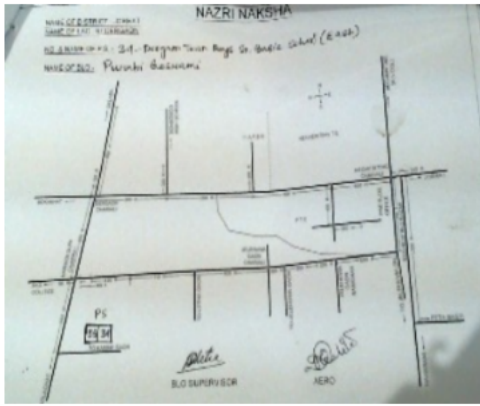

Nazri Naksha