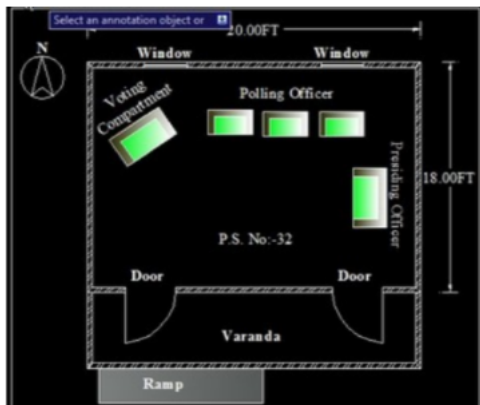

নিৰ্বাচক পঞ্জীয়ন বিষয়াৰ স্বাক্ষৰ

Nazri Naksha

Google Map View

Polling Station Building Front View

ভোটগ্ৰহন কেন্দ্ৰৰ সন্মুখৰ দৃশ্য

Cad View

Key MAP View

1 নাম : বৰষা মনি বৰশইকীয়া আহমেদ স্বামীৰ নাম: তফিক আহমেদ ঘৰ নং : 00 বয়স : 31 লিঙ্গ : মহিলা	GXO0052902 ফটো উপলব্ধ	2 নাম : প্রকাশ বৰদলৈ পিতাৰ নাম: মুক্তি বৰদলৈ ঘৰ নং : 1 বয়স : 54 লিঙ্গ : পুৰুষ	GRD2534589 ফটো উপলব্ধ	3 নাম : ৰুমি হাজৰিকা বৰদলৈ স্বামীৰ নাম: প্রকাশ বৰদলৈ ঘৰ নং : 1 বয়স : 52 লিঙ্গ : মহিলা	GRD2534590 ফটো উপলব্ধ
4 নাম : দীক্ষা বৰদলৈ পিতাৰ নাম: প্রকাশ বৰদলৈ ঘৰ নং : 1 বয়স : 26 লিঙ্গ : মহিলা	GRD0410357 ফটো উপলব্ধ	5 নাম : ৰোনিক বোৰ্ডোলোষ্ট পিতাৰ নাম: প্রকাশ বোৰ্ডোলোষ্ট ঘৰ নং : 2 বয়স : 23 লিঙ্গ : পুৰুষ	GRD0488288 ফটো উপলব্ধ	6 নাম : আদ্রিজা ভৰদ্বাজ পিতাৰ নাম: পলাশ ভট্ট ভট্ট ঘৰ নং : 3 বয়স : 23 লিঙ্গ : মহিলা	GXO0058917 ফটো উপলব্ধ
E 7 নাম : ৰাজেন হাজৰিকা পিতাৰ নাম: গঙ্গাধৰ হাজৰিকা ঘৰ নং : 8 বয়স : 91 লিঙ্গ : পুৰুষ	GRD2534603 ফটো উপলব্ধ	E 8 নাম : বুল হাজৰিকা স্বামীৰ নাম: ৰাজেন হাজৰিকা ঘৰ নং : 8 বয়স : 76 লিঙ্গ : মহিলা	GRD2534614 ফটো উপলব্ধ	9 নাম : মল্লিকা হাজৰিকা পিতাৰ নাম: ৰাজেন হাজৰিকা ঘৰ নং : 8 বয়স : 39 লিঙ্গ : মহিলা	GRD2534625 ফটো উপলব্ধ
10 নাম : উতপল কটকী পিতাৰ নাম: শশী কটকী ঘৰ নং : 5 বয়স : 49 লিঙ্গ : পুৰুষ	GRD2534658 ফটো উপলব্ধ	11 নাম : ভাস্কৰ প্রতীম কটকী পিতাৰ নাম: শশী কটকী ঘৰ নং : 5 বয়স : 48 লিঙ্গ : পুৰুষ	GRD2534647 ফটো উপলব্ধ	12 নাম : মমতা কটকী পিতাৰ নাম: শশী কটকী ঘৰ নং : 5 বয়স : 45 লিঙ্গ : মহিলা	GRD2534669 ফটো উপলব্ধ
13 নাম : লক্ষী কটকী পিতাৰ নাম: শশী কটকী ঘৰ নং : 5 বয়স : 43 লিঙ্গ : পুৰুষ	GRD2534670 ফটো উপলব্ধ	E 14 নাম : শৈলপ্রভা কটকী স্বামীৰ নাম: দেবেন্দ্র কটকী ঘৰ নং : 6 বয়স : 72 লিঙ্গ : মহিলা	GRD2534681 ফটো উপলব্ধ	15 নাম : মুনাল কটকী পিতাৰ নাম: দেবেন্দ্র কটকী ঘৰ নং : 6 বয়স : 52 লিঙ্গ : পুৰুষ	GRD2534692 ফটো উপলব্ধ
16 নাম : প্রশান্ত কটকী পিতাৰ নাম: দেবেন্দ্র কটকী ঘৰ নং : 6 বয়স : 49 লিঙ্গ : পুৰুষ	GRD2534705 ফটো উপলব্ধ	17 নাম : সংগীতা দেৱী স্বামীৰ নাম: মৃগাল কটকী ঘৰ নং : 6 বয়স : 46 লিঙ্গ : মহিলা	GRD2534716 ফটো উপলব্ধ	18 নাম : অৰ্চিতা কৌশিক পিতাৰ নাম: গিৰিন্দ্র নাথ ঠাকুৰ ঘৰ নং : 06 বয়স : 21 লিঙ্গ : মহিলা	GXO0122739 ফটো উপলব্ধ
E 19 নাম : অকন কটকী স্বামীৰ নাম: যজ্ঞেশ্বৰ কটকী ঘৰ নং : 9 বয়স : 91 লিঙ্গ : মহিলা	GRD2534727 ফটো উপলব্ধ	20 নাম : ডিম্বেশ্বৰ কটকী পিতাৰ নাম: যজ্ঞেশ্বৰ কটকী ঘৰ নং : 9 বয়স : 69 লিঙ্গ : পুৰুষ	GRD2534749 ফটো উপলব্ধ	21 নাম : মাকন কটকী স্বামীৰ নাম: কেশব কটকী ঘৰ নং : 9 বয়স : 66 লিঙ্গ : মহিলা	GRD2534738 ফটো উপলব্ধ
22 নাম : মৃগালী কটকী স্বামীৰ নাম: ডিম্বেশ্বৰ কটকী ঘৰ নং : 9 বয়স : 65 লিঙ্গ : মহিলা	GRD2534750 ফটো উপলব্ধ	23 নাম : দিপালী কটকী পিতাৰ নাম: যজ্ঞেশ্বৰ কটকী ঘৰ নং : 9 বয়স : 56 লিঙ্গ : মহিলা	GRD2534761 ফটো উপলব্ধ	24 নাম : প্রদীপ কটকী পিতাৰ নাম: যজ্ঞেশ্বৰ কটকী ঘৰ নং : 9 বয়স : 52 লিঙ্গ : পুৰুষ	GRD2534772 ফটো উপলব্ধ
E 25 নাম : জয়ন্ত কটকী পিতাৰ নাম: কেশব কটকী ঘৰ নং : 9 বয়স : 46 লিঙ্গ : পুৰুষ	GRD2534783 ফটো উপলব্ধ	26 নাম : বন্দিতা কটকী পিতাৰ নাম: কেশব কটকী ঘৰ নং : 9 বয়স : 44 লিঙ্গ : মহিলা	GRD2534794 ফটো উপলব্ধ	S2 27 নাম : সন্দ্যালী কটকী পিতাৰ নাম: ডিম্বেশ্বৰ কটকী ঘৰ নং : 09 বয়স : 32 লিঙ্গ : মহিলা	GRD0452532 ফটো উপলব্ধ
28 নাম : বিৰজা ঠাকুৰ স্বামীৰ নাম: দুৰ্গেশ্বৰ ঠাকুৰ ঘৰ নং : 8 বয়স : 81 লিঙ্গ : মহিলা	GRD2534807 ফটো উপলব্ধ	29 নাম : পৰাগ ঠাকুৰ পিতাৰ নাম: দুৰ্গেশ্বৰ ঠাকুৰ ঘৰ নং : 8 বয়স : 55 লিঙ্গ : পুৰুষ	GRD2534829 ফটো উপলব্ধ	30 নাম : ইলাক্ষী ঠাকুৰ স্বামীৰ নাম: পৰাগ ঠাকুৰ ঘৰ নং : 8 বয়স : 48 লিঙ্গ : মহিলা	GRD2534841 ফটো উপলব্ধ