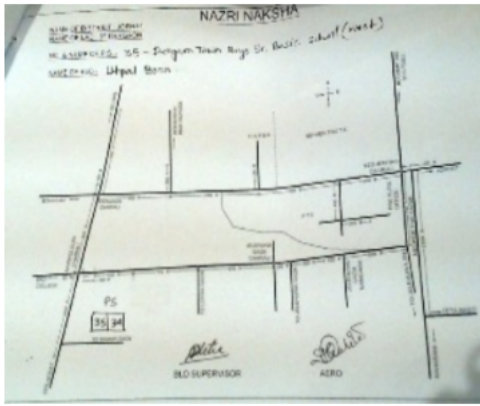

Nazri Naksha