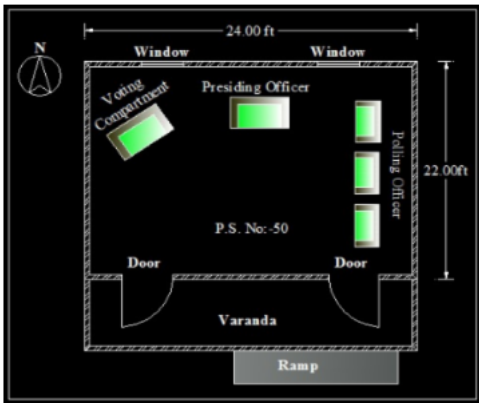

নিৰ্বাচক পঞ্জীয়ন বিষয়াৰ স্বাক্ষৰ

Nazri Naksha

Google Map View

Polling Station Building Front View

ভোটগ্ৰহন কেন্দ্ৰৰ সন্মুখৰ দৃশ্য

Cad View

Key MAP View

1 নাম : ৰাজ হাজৰিকা পিতাৰ নাম: যোগেশ্বৰ হাজৰিকা ঘৰ নং : ১ বয়স : 55 লিঙ্গ : পুৰুষ	GRD3934574 ফটো উপলব্ধ	2 নাম : দীপা হাজৰিকা স্বামীৰ নাম: ৰাজু হাজৰিকা ঘৰ নং : ১ বয়স : 50 লিঙ্গ : মহিলা	GRD3934585 ফটো উপলব্ধ	3 নাম : সৃষ্টি হাজৰিকা পিতাৰ নাম: ৰাজু হাজৰিকা ঘৰ নং : ১ বয়স : 28 লিঙ্গ : মহিলা	GRD0582825 ফটো উপলব্ধ
4 নাম : বিচক্ষন হাজৰিকা পিতাৰ নাম: ৰাজু হাজৰিকা ঘৰ নং : ১ বয়স : 26 লিঙ্গ : পুৰুষ	GRD0582866 ফটো উপলব্ধ	5 নাম : নিৰু হাজৰিকা স্বামীৰ নাম: পবন হাজৰিকা ঘৰ নং : ২ বয়স : 55 লিঙ্গ : মহিলা	GRD3934621 ফটো উপলব্ধ	6 নাম : বাপুতা হাজৰিকা পিতাৰ নাম: লক্ষী হাজৰিকা ঘৰ নং : ৩ বয়স : 85 লিঙ্গ : পুৰুষ	GRD3934643 ফটো উপলব্ধ
7 নাম : নলীন হাজৰিকা পিতাৰ নাম: বাপুতা হাজৰিকা ঘৰ নং : ৩ বয়স : 52 লিঙ্গ : পুৰুষ	GRD3934665 ফটো উপলব্ধ	# 8 নাম : অমিয়া গোস্বামী স্বামীৰ নাম: পবন গোস্বামী ঘৰ নং : 9 বয়স : 51 লিঙ্গ : মহিলা	GRD3934687 ফটো উপলব্ধ	9 নাম : জ্যোতিৰেখা হাজৰিকা স্বামীৰ নাম: নলীন হাজৰিকা ঘৰ নং : ৩ বয়স : 38 লিঙ্গ : মহিলা	GRD3934676 ফটো উপলব্ধ
10 নাম : বেদান্ত হাজৰিকা পিতাৰ নাম: নলিন হাজৰিকা ঘৰ নং : ৩ বয়স : 23 লিঙ্গ : পুৰুষ	GRD1796853 ফটো উপলব্ধ	11 নাম : প্ৰফুল্ল হাজৰিকা পিতাৰ নাম: পদ্ম হাজৰিকা ঘৰ নং : 8 বয়স : 65 লিঙ্গ : পুৰুষ	GRD3934712 ফটো উপলব্ধ	12 নাম : দীপালী হাজৰিকা স্বামীৰ নাম: প্ৰফুল্ল হাজৰিকা ঘৰ নং : 8 বয়স : 53 লিঙ্গ : মহিলা	GRD3934723 ফটো উপলব্ধ
13 নাম : বিক্ৰম হাজৰিকা পিতাৰ নাম: প্ৰফুল্ল হাজৰিকা ঘৰ নং : 8 বয়স : 34 লিঙ্গ : পুৰুষ	GRD1724909 ফটো উপলব্ধ	14 নাম : দীপামনি হাজৰিকা স্বামীৰ নাম: বিক্ৰম হাজৰিকা ঘৰ নং : 8 বয়স : 30 লিঙ্গ : মহিলা	GRD0582916 ফটো উপলব্ধ	15 নাম : বিবল হাজৰিকা পিতাৰ নাম: পদ্ম হাজৰিকা ঘৰ নং : 8খ বয়স : 53 লিঙ্গ : পুৰুষ	GRD3934756 ফটো উপলব্ধ
16 নাম : মনালিচা হাজৰিকা স্বামীৰ নাম: বিবল হাজৰিকা ঘৰ নং : 8খ বয়স : 40 লিঙ্গ : মহিলা	GRD3934767 ফটো উপলব্ধ	17 নাম : দিগন্তজ্যোতি হাজৰিকা পিতাৰ নাম: গোলাপ হাজৰিকা ঘৰ নং : ৫ বয়স : 44 লিঙ্গ : পুৰুষ	GRD3934778 ফটো উপলব্ধ	18 নাম : প্ৰশান্তজ্যোতি হাজৰিকা পিতাৰ নাম: গোলাপ হাজৰিকা ঘৰ নং : ৫ বয়স : 40 লিঙ্গ : পুৰুষ	GRD3934789 ফটো উপলব্ধ
19 নাম : সিমন্তজ্যোতি হাজৰিকা পিতাৰ নাম: গোলাপ হাজৰিকা ঘৰ নং : ৫ বয়স : 38 লিঙ্গ : পুৰুষ	GRD3934790 ফটো উপলব্ধ	20 নাম : চুচান্ত হাজৰিকা পিতাৰ নাম: গোলাপ হাজৰিকা ঘৰ নং : ৫ বয়স : 33 লিঙ্গ : পুৰুষ	GRD0109249 ফটো উপলব্ধ	21 নাম : প্ৰিয়াংকী শৰ্মা স্বামীৰ নাম: চুচান্ত হাজৰিকা ঘৰ নং : ৫ বয়স : 30 লিঙ্গ : মহিলা	GRD0583021 ফটো উপলব্ধ
22 নাম : ভোলা হাজৰিকা পিতাৰ নাম: কলিয়া হাজৰিকা ঘৰ নং : ৬ বয়স : 50 লিঙ্গ : পুৰুষ	GRD3934814 ফটো উপলব্ধ	23 নাম : মিনতি হাজৰিকা পিতাৰ নাম: কলিয়া হাজৰিকা ঘৰ নং : ৬ বয়স : 48 লিঙ্গ : মহিলা	GRD3934825 ফটো উপলব্ধ	24 নাম : মুনাল হাজৰিকা পিতাৰ নাম: কলাই হাজৰিকা ঘৰ নং : ৬ বয়স : 47 লিঙ্গ : পুৰুষ	GRD3934836 ফটো উপলব্ধ
25 নাম : মালামনি হাজৰিকা স্বামীৰ নাম: দিগেন হাজৰিকা ঘৰ নং : ৬ বয়স : 44 লিঙ্গ : মহিলা	GRD3934858 ফটো উপলব্ধ	26 নাম : জিনু বৰা হাজৰিকা স্বামীৰ নাম: ভোলা হাজৰিকা ঘৰ নং : ৬ বয়স : 41 লিঙ্গ : মহিলা	GRD0285635 ফটো উপলব্ধ	27 নাম : জোনমনি হাজৰিকা পিতাৰ নাম: দ্বিজেন হাজৰিকা ঘৰ নং : ৬ বয়স : 31 লিঙ্গ : মহিলা	GRD0117366 ফটো উপলব্ধ
28 নাম : দিপাক্ষৰ হাজৰিকা পিতাৰ নাম: দ্বিজেন হাজৰিকা ঘৰ নং : ৬ বয়স : 26 লিঙ্গ : পুৰুষ	GRD0583039 ফটো উপলব্ধ	29 নাম : বিৰেন হাজৰিকা পিতাৰ নাম: বুবাই হাজৰিকা ঘৰ নং : ৬ বয়স : 65 লিঙ্গ : পুৰুষ	GRD3934870 ফটো উপলব্ধ	30 নাম : কুসুম হাজৰিকা স্বামীৰ নাম: বিৰেন হাজৰিকা ঘৰ নং : ৭ বয়স : 55 লিঙ্গ : মহিলা	GRD3934869 ফটো উপলব্ধ