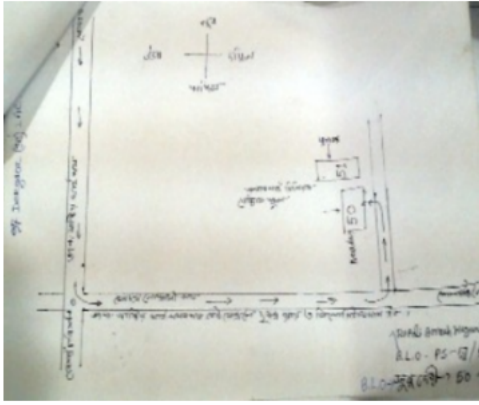

Nazri Naksha