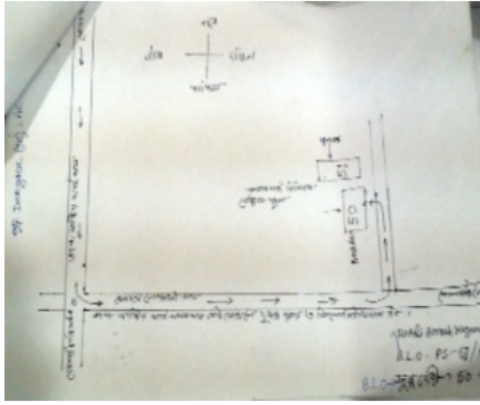

Nazri Naksha