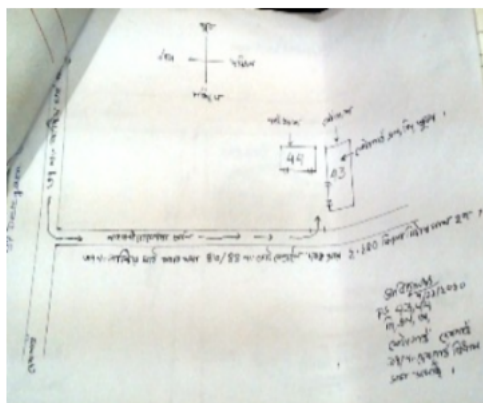

Nazri Naksha