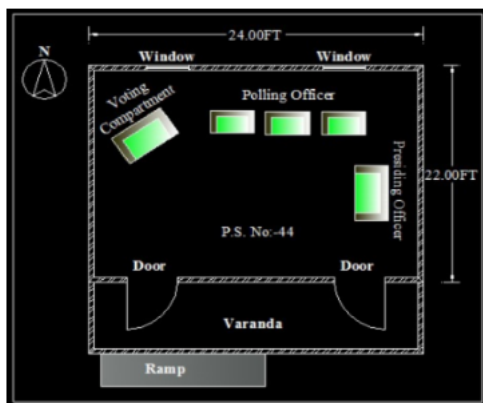

নিৰ্বাচক পঞ্জীয়ন বিষয়াৰ স্বাক্ষৰ

Nazri Naksha

Google Map View

Polling Station Building Front View

ভোটগ্ৰহন কেন্দ্ৰৰ সন্মুখৰ দৃশ্য

Cad View

Key MAP View

|   |                          |  |                          |  |                          |
|---|--------------------------|--|--------------------------|--|--------------------------|
| 1<br>নাম : তমিনা বেগম<br>স্বামীৰ নাম : মঃ ফাৰুক আহমেদ<br>ঘৰ নং : 00<br>বয়স : 40 লিঙ্গ : মহিলা      | BVR2088100<br>ফটো উপলব্ধ | 2<br>নাম : নয়ন মনি বৰদলৈ<br>পিতাৰ নাম : প্ৰনব বৰদলৈ<br>ঘৰ নং : 00<br>বয়স : 23 লিঙ্গ : মহিলা          | GXO0113944<br>ফটো উপলব্ধ | 3<br>নাম : দীপামনি দত্ত বৰা<br>স্বামীৰ নাম : পবন বৰা<br>ঘৰ নং : 00<br>বয়স : 21 লিঙ্গ : মহিলা      | GXO0030932<br>ফটো উপলব্ধ |
| 4<br>নাম : ডলি দাস কলিতা<br>স্বামীৰ নাম : ইন্দ্ৰজীত কলিতা<br>ঘৰ নং : 15<br>বয়স : 33 লিঙ্গ : মহিলা  | GRD1325869<br>ফটো উপলব্ধ | 5<br>নাম : টিনামণি বৰদলৈ<br>পিতাৰ নাম : প্ৰণৱ বৰদলৈ<br>ঘৰ নং : 02<br>বয়স : 26 লিঙ্গ : মহিলা           | GRD0481382<br>ফটো উপলব্ধ | S 6<br>নাম : মৌচুমী বৰা<br>পিতাৰ নাম : প্ৰদীপ বৰা<br>ঘৰ নং : 42<br>বয়স : 28 লিঙ্গ : মহিলা         | GRD0496307<br>ফটো উপলব্ধ |
| 7<br>নাম : প্ৰতিমা বৰদলৈ<br>পিতাৰ নাম : তৰুন বৰদলৈ<br>ঘৰ নং : 88<br>বয়স : 23 লিঙ্গ : মহিলা         | GRD0471565<br>ফটো উপলব্ধ | 8<br>নাম : তনমিমা বেগম<br>পিতাৰ নাম : আলিমুদ্দিন আলি<br>ঘৰ নং : 100<br>বয়স : 34 লিঙ্গ : মহিলা         | GRD1724841<br>ফটো উপলব্ধ | 9<br>নাম : প্ৰদীপ চাহু<br>পিতাৰ নাম : ৰাম নাৰায়ন চাহু<br>ঘৰ নং : 100ক<br>বয়স : 42 লিঙ্গ : পুৰুষ  | GRD0007907<br>ফটো উপলব্ধ |
| R 10<br>নাম : ৰেখা মণি দত্ত<br>পিতাৰ নাম : সৰ্বেশ্বৰ দত্ত<br>ঘৰ নং : 120<br>বয়স : 39 লিঙ্গ : মহিলা | GRD1808864<br>ফটো উপলব্ধ | 11<br>নাম : ৰেখামনি দত্ত<br>পিতাৰ নাম : সৰ্বেশ্বৰ দত্ত<br>ঘৰ নং : 120<br>বয়স : 39 লিঙ্গ : মহিলা       | GXO0034926<br>ফটো উপলব্ধ | 12<br>নাম : ৰিত্ত দত্ত<br>পিতাৰ নাম : দিলিপ দত্ত<br>ঘৰ নং : 12৮<br>বয়স : 25 লিঙ্গ : পুৰুষ         | GRD0481358<br>ফটো উপলব্ধ |
| S 13<br>নাম : ত্ৰিবেনি ফুকন<br>স্বামীৰ নাম : কাকু নেওগ<br>ঘৰ নং : 129<br>বয়স : 29 লিঙ্গ : মহিলা    | GXO0068403<br>ফটো উপলব্ধ | 14<br>নাম : প্ৰফুল্ল দত্ত<br>পিতাৰ নাম : বাপুৰাম দত্ত<br>ঘৰ নং : 13৯<br>বয়স : 72 লিঙ্গ : পুৰুষ        | GRD3341397<br>ফটো উপলব্ধ | 15<br>নাম : ৰূপালী দত্ত<br>স্বামীৰ নাম : প্ৰফুল্ল দত্ত<br>ঘৰ নং : 13৯<br>বয়স : 51 লিঙ্গ : মহিলা   | GRD3341400<br>ফটো উপলব্ধ |
| 16<br>নাম : ভাস্কৰ দত্ত<br>পিতাৰ নাম : প্ৰফুল্ল দত্ত<br>ঘৰ নং : 13৯<br>বয়স : 41 লিঙ্গ : পুৰুষ      | GRD3341411<br>ফটো উপলব্ধ | 17<br>নাম : মনি মালা দত্ত<br>স্বামীৰ নাম : ভাস্কৰ দত্ত<br>ঘৰ নং : 13৯<br>বয়স : 39 লিঙ্গ : মহিলা       | GRD3341433<br>ফটো উপলব্ধ | 18<br>নাম : পৰিস্মীতা দত্ত<br>পিতাৰ নাম : প্ৰফুল্ল দত্ত<br>ঘৰ নং : 13৯<br>বয়স : 33 লিঙ্গ : মহিলা  | GRD3341444<br>ফটো উপলব্ধ |
| 19<br>নাম : দীপক দত্ত<br>পিতাৰ নাম : চেনীৰাম দত্ত<br>ঘৰ নং : 180<br>বয়স : 68 লিঙ্গ : পুৰুষ         | GRD3341455<br>ফটো উপলব্ধ | 20<br>নাম : দিপাক্ষৰ দত্ত<br>পিতাৰ নাম : দিপক দত্ত<br>ঘৰ নং : 180<br>বয়স : 34 লিঙ্গ : পুৰুষ           | GRD3341477<br>ফটো উপলব্ধ | 21<br>নাম : নিপাক্ষৰ দত্ত<br>পিতাৰ নাম : দিপক দত্ত<br>ঘৰ নং : 180<br>বয়স : 27 লিঙ্গ : পুৰুষ       | GRD0224477<br>ফটো উপলব্ধ |
| 22<br>নাম : অনন্ত হাজৰীকা<br>পিতাৰ নাম : অতুল হাজৰীকা<br>ঘৰ নং : 181<br>বয়স : 41 লিঙ্গ : পুৰুষ     | GRD3341502<br>ফটো উপলব্ধ | 23<br>নাম : কবিতা বৰা হাজৰীকা<br>স্বামীৰ নাম : অনন্ত হাজৰীকা<br>ঘৰ নং : 181<br>বয়স : 40 লিঙ্গ : মহিলা | GRD1172618<br>ফটো উপলব্ধ | # 24<br>নাম : দিগ্গি হাজৰীকা<br>পিতাৰ নাম : অতুল হাজৰীকা<br>ঘৰ নং : 181<br>বয়স : 28 লিঙ্গ : মহিলা | GRD0481325<br>ফটো উপলব্ধ |
| 25<br>নাম : আৰতি বৰুৱা<br>পিতাৰ নাম : জীতেন বৰুৱা<br>ঘৰ নং : 182<br>বয়স : 50 লিঙ্গ : মহিলা         | GRD0364810<br>ফটো উপলব্ধ | 26<br>নাম : টুন বৰা<br>পিতাৰ নাম : বুবাই বৰা<br>ঘৰ নং : 182<br>বয়স : 48 লিঙ্গ : পুৰুষ                 | GRD0365080<br>ফটো উপলব্ধ | 27<br>নাম : ভিতালী বৰা<br>স্বামীৰ নাম : বিপ্লৱ বৰা<br>ঘৰ নং : 182<br>বয়স : 25 লিঙ্গ : মহিলা       | GRD0481226<br>ফটো উপলব্ধ |
| 28<br>নাম : হেমধৰ কেওট<br>পিতাৰ নাম : উমাৰাম কেওট<br>ঘৰ নং : 183<br>বয়স : 84 লিঙ্গ : পুৰুষ         | GRD3341513<br>ফটো উপলব্ধ | 29<br>নাম : বিন কেওট<br>স্বামীৰ নাম : হেমধৰ কেওট<br>ঘৰ নং : 183<br>বয়স : 69 লিঙ্গ : মহিলা             | GRD3341524<br>ফটো উপলব্ধ | 30<br>নাম : মনিকা কেওট<br>পিতাৰ নাম : হেমধৰ কেওট<br>ঘৰ নং : 183<br>বয়স : 42 লিঙ্গ : মহিলা         | GRD3341535<br>ফটো উপলব্ধ |